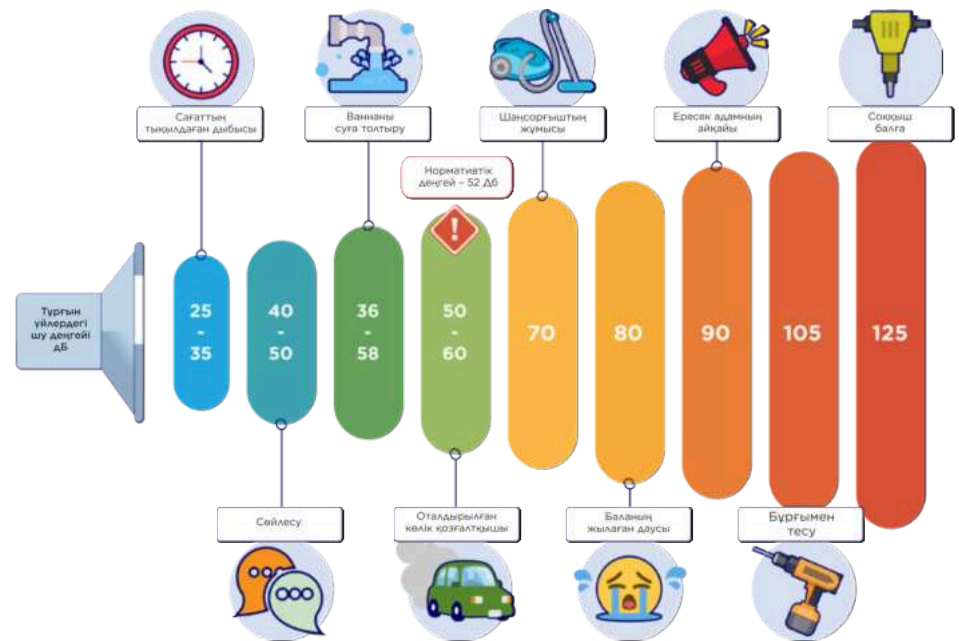

ШУДАН ОҚШАУЛАУ ДЕҢГЕЙІ ЖОҒАРЫ ACOUSTIC PRO ЖҮЙЕСІ

Шулы көршілеріңіз енді тыныштығыңызды бұзбайды. Acoustic Pro — арнайы VI Group үшін Корея сарапшыларымен бірлесе отырып әзірленген заманауи дыбыс оқшаулау жүйесі.

Гипсті қатырмадан, минералды тақтадан және газ-бетоннан тұратын көп қабатты конструкция 56 дБ-ден төмен емес шудан оқшаулау деңгейін қамтамасыз етеді. Жұмсақ материалдар дыбысты сіңірсе, қатты материалдар оны қайтарады, осылайша, әр пәтерде жайлылық пен тыныштық орнайды.

[Бейнежазбаны көру үшін басыңыз](#)