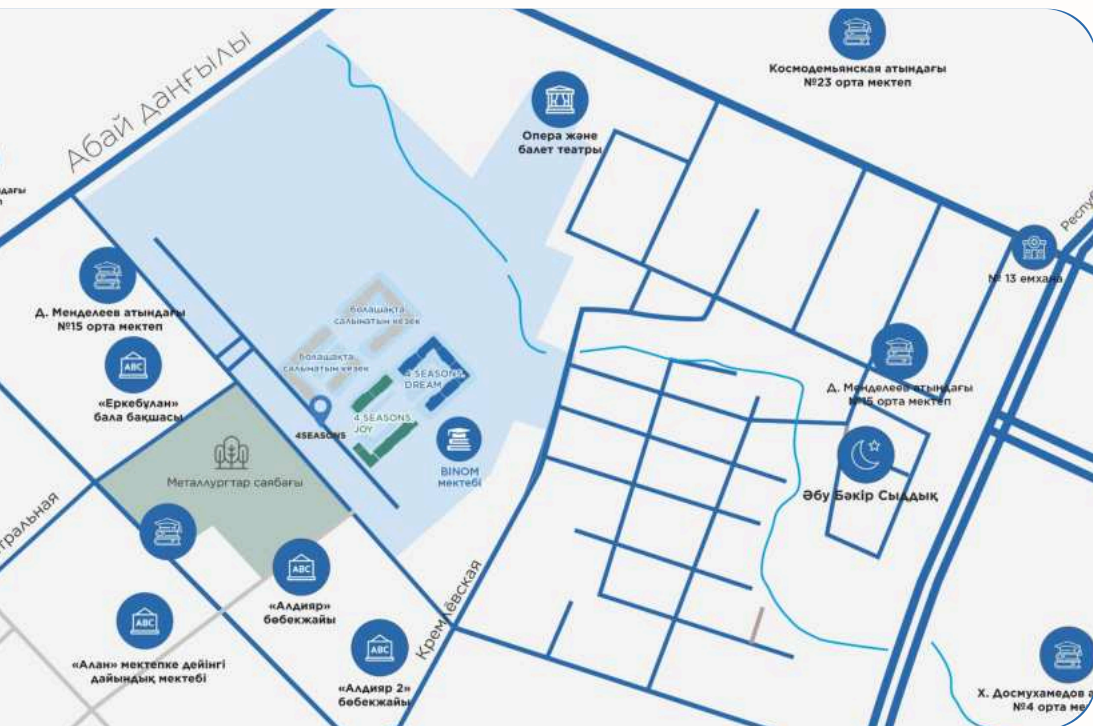

BINOM мектебі

🚶 1 мин.

Арбат саяжолы

🚶 5 мин.

Балабақша

🚶 5 мин.

Shymkent Plaza

🚶 5 мин.