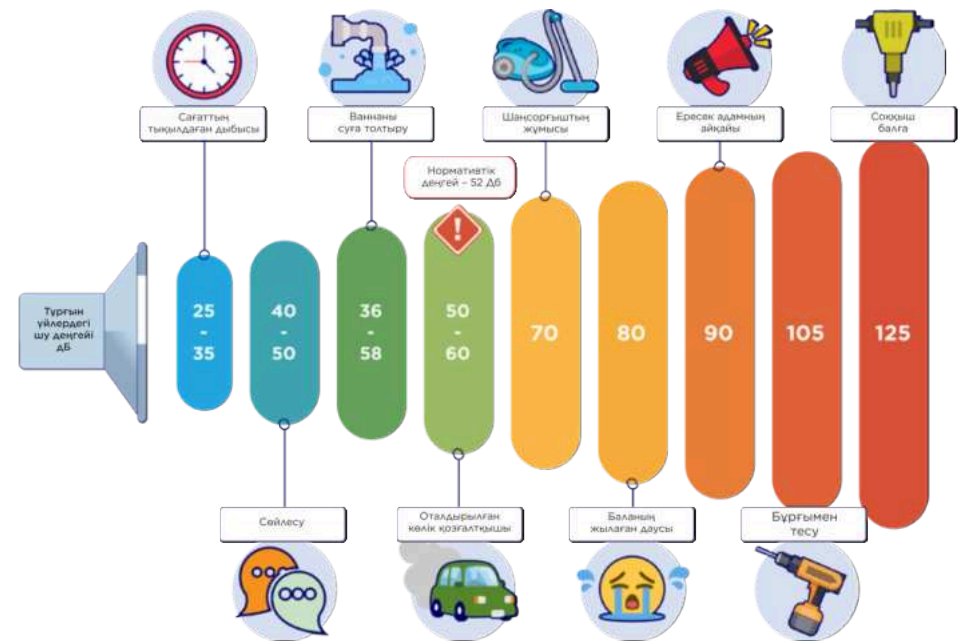

ШУДАН ОҚШАУЛАУ ДЕҢГЕЙІ ЖОҒАРЫ ACOUSTIC PRO ЖҮЙЕСІ

Шулы көршілеріңіз енді тыныштығыңызды бұзбайды. Acoustic Pro — арнайы VI Group үшін Корея сарапшыларымен бірлесе отырып әзірленген заманауи дыбыс оқшаулау жүйесі.

Гипсті қатырмадан, минералды тақтадан және газ-бетоннан тұратын көп қабатты конструкция 56 дБ-ден төмен емес шудан оқшаулау деңгейін қамтамасыз етеді. Жұмсақ материалдар дыбысты сіңірсе, қатты материалдар оны қайтарады, осылайша, әр пәтерде жайлылық пен тыныштық орнайды.

[Бейнежазбаны көру үшін басыңыз](#)