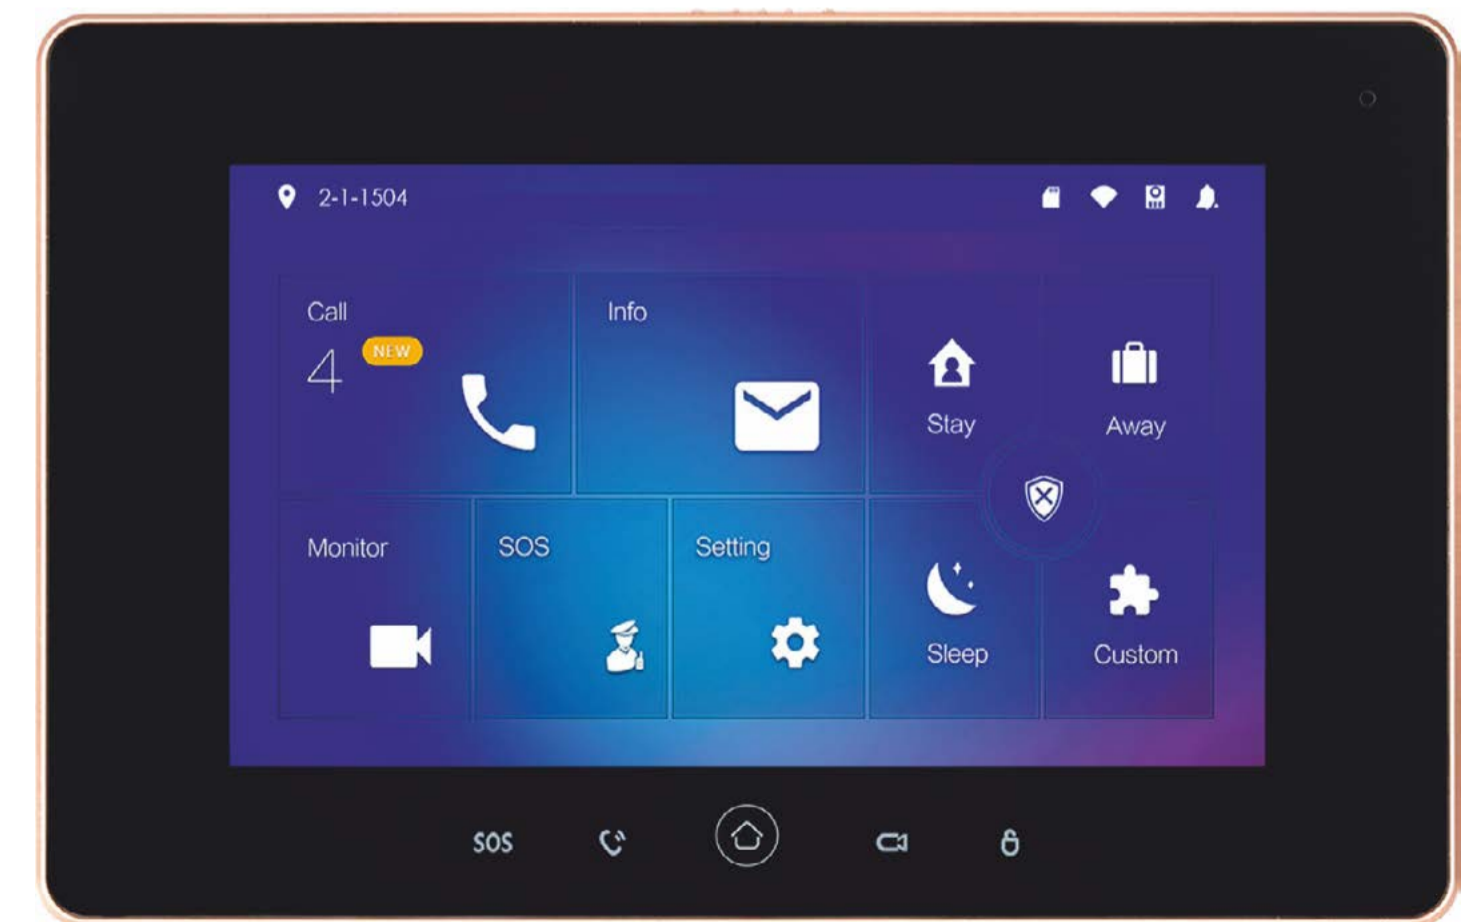

Таңдалған өндіруші желісіне байланысты панельдің интерфейсі мен түрі шын мәнінде фотосуретте көрсетілгеннен өзгеше болуы мүмкін.