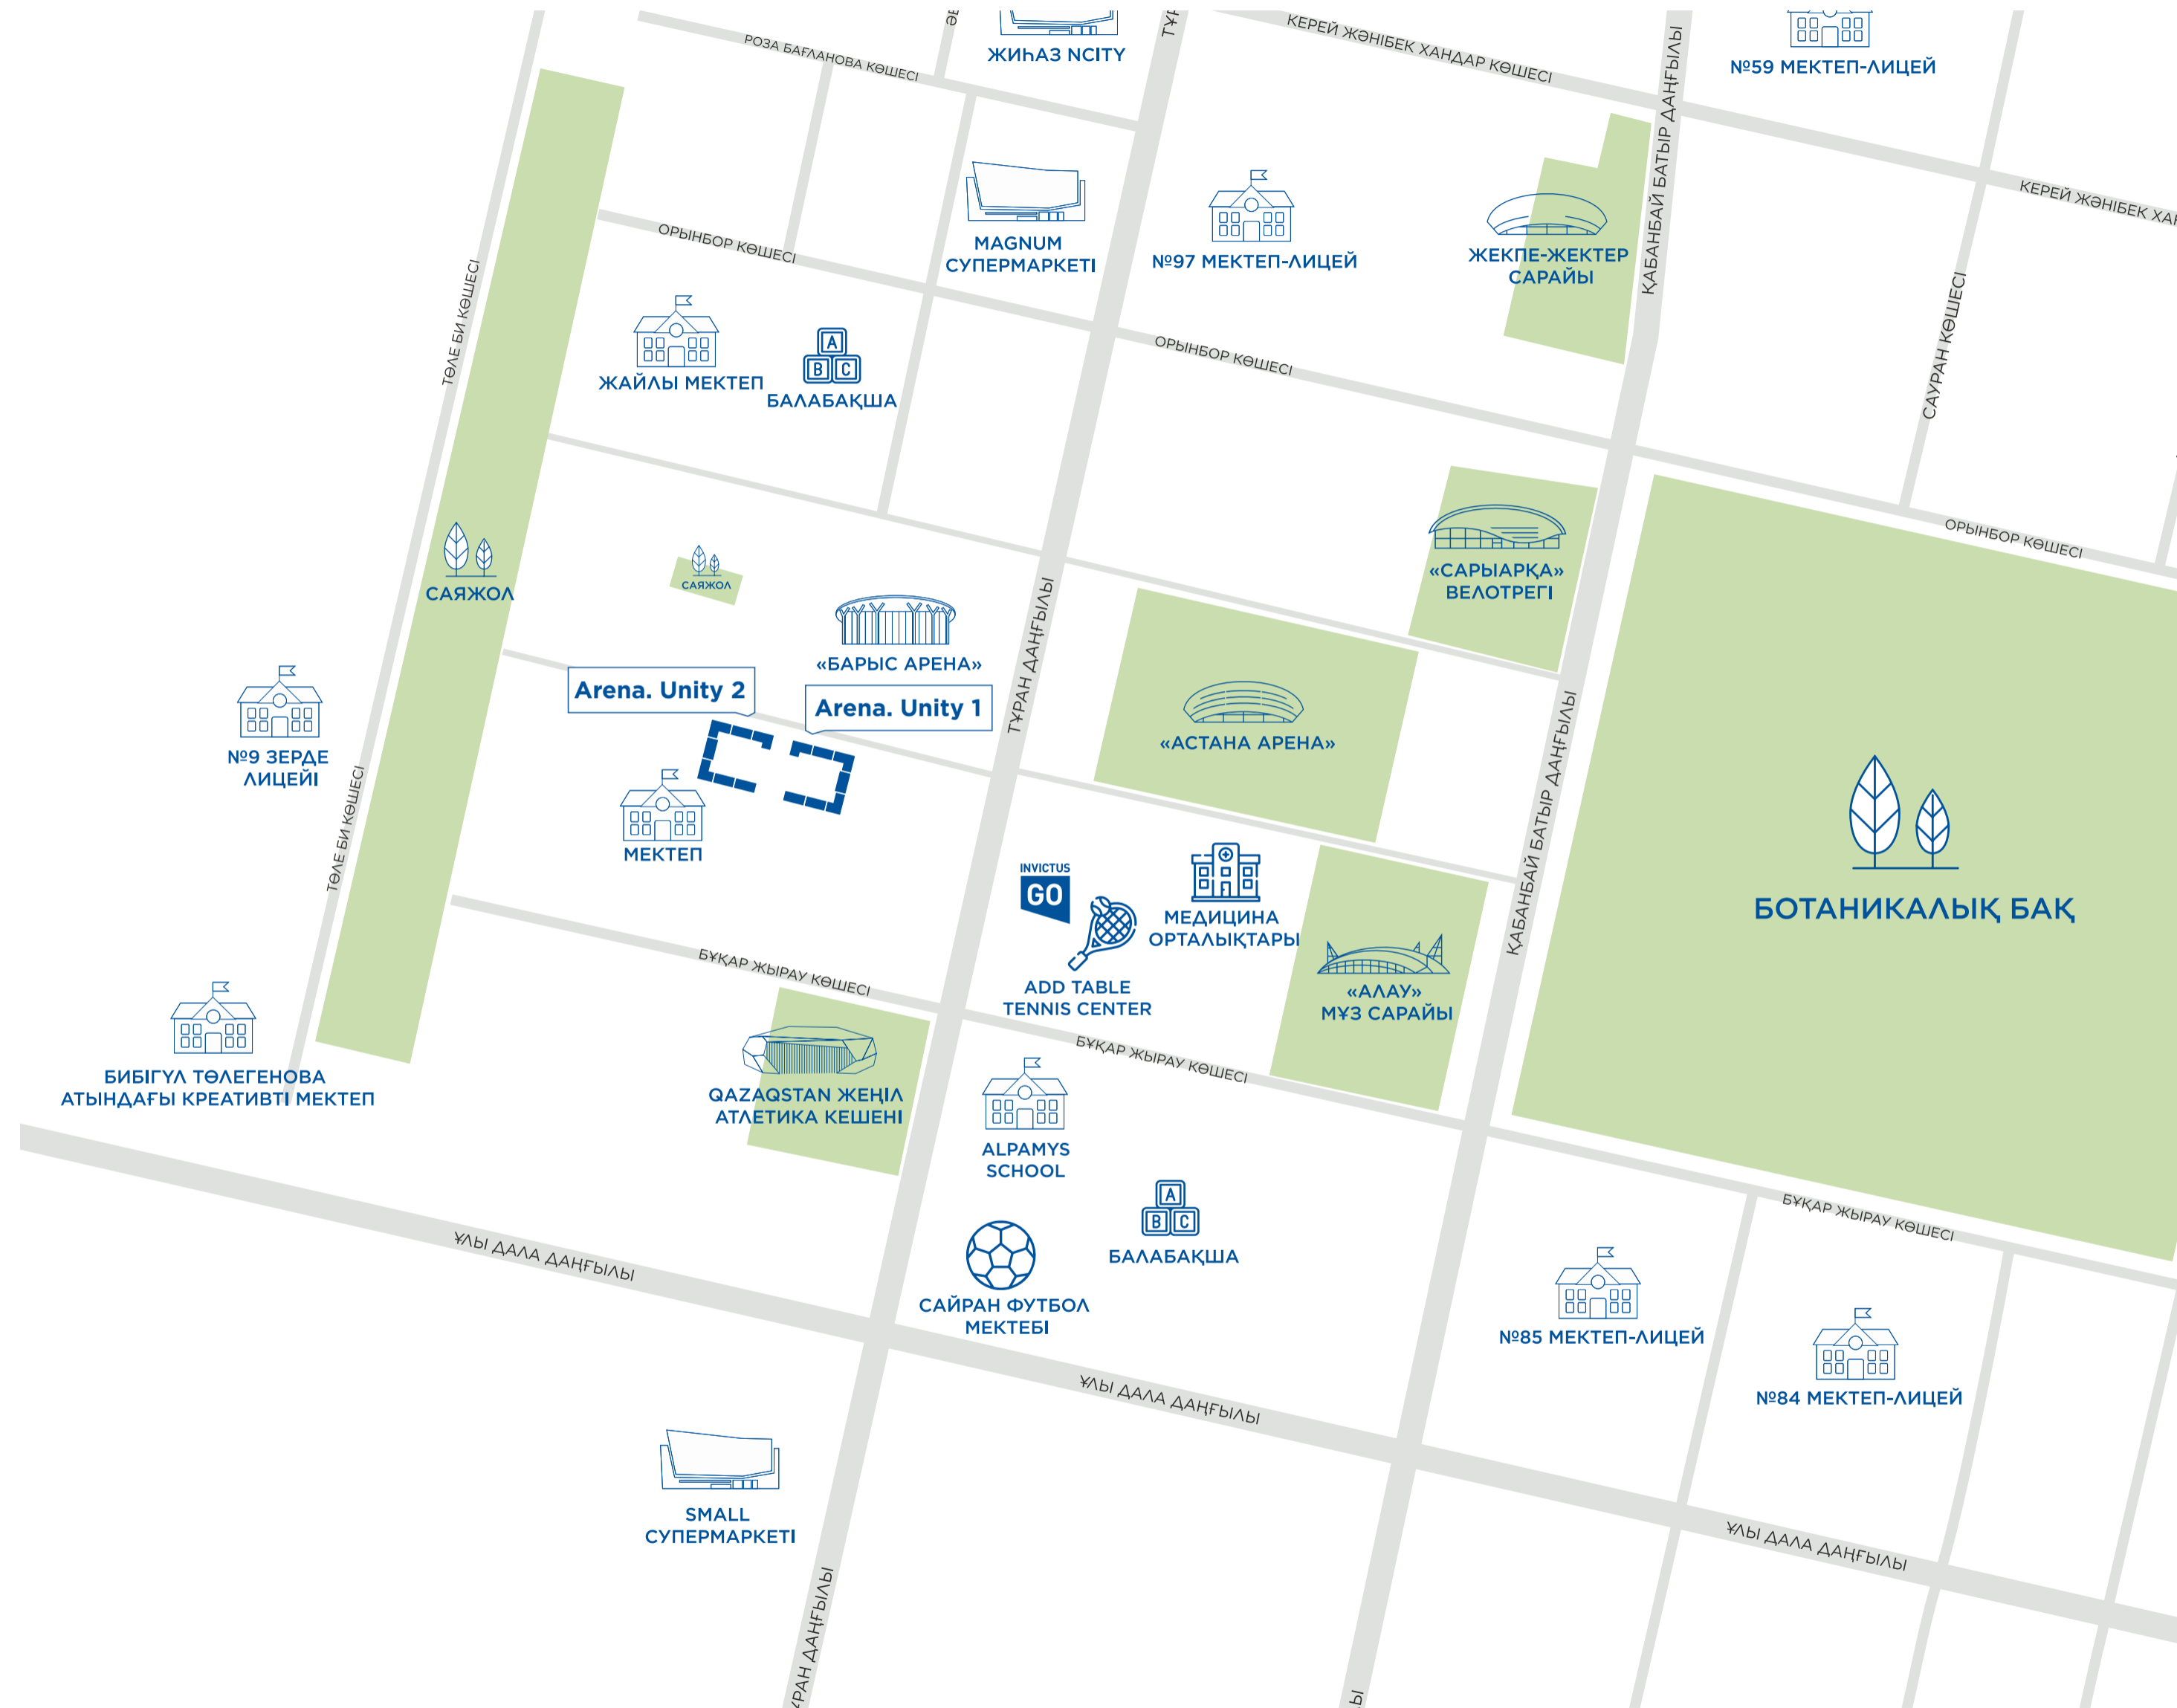

«Астана Арена»

6 мин

Бибігүл Төлегенова атындағы креативті

5 мин

Magnum гипермаркеті

5 мин

«Сарыарқа» велотрегі

6 мин