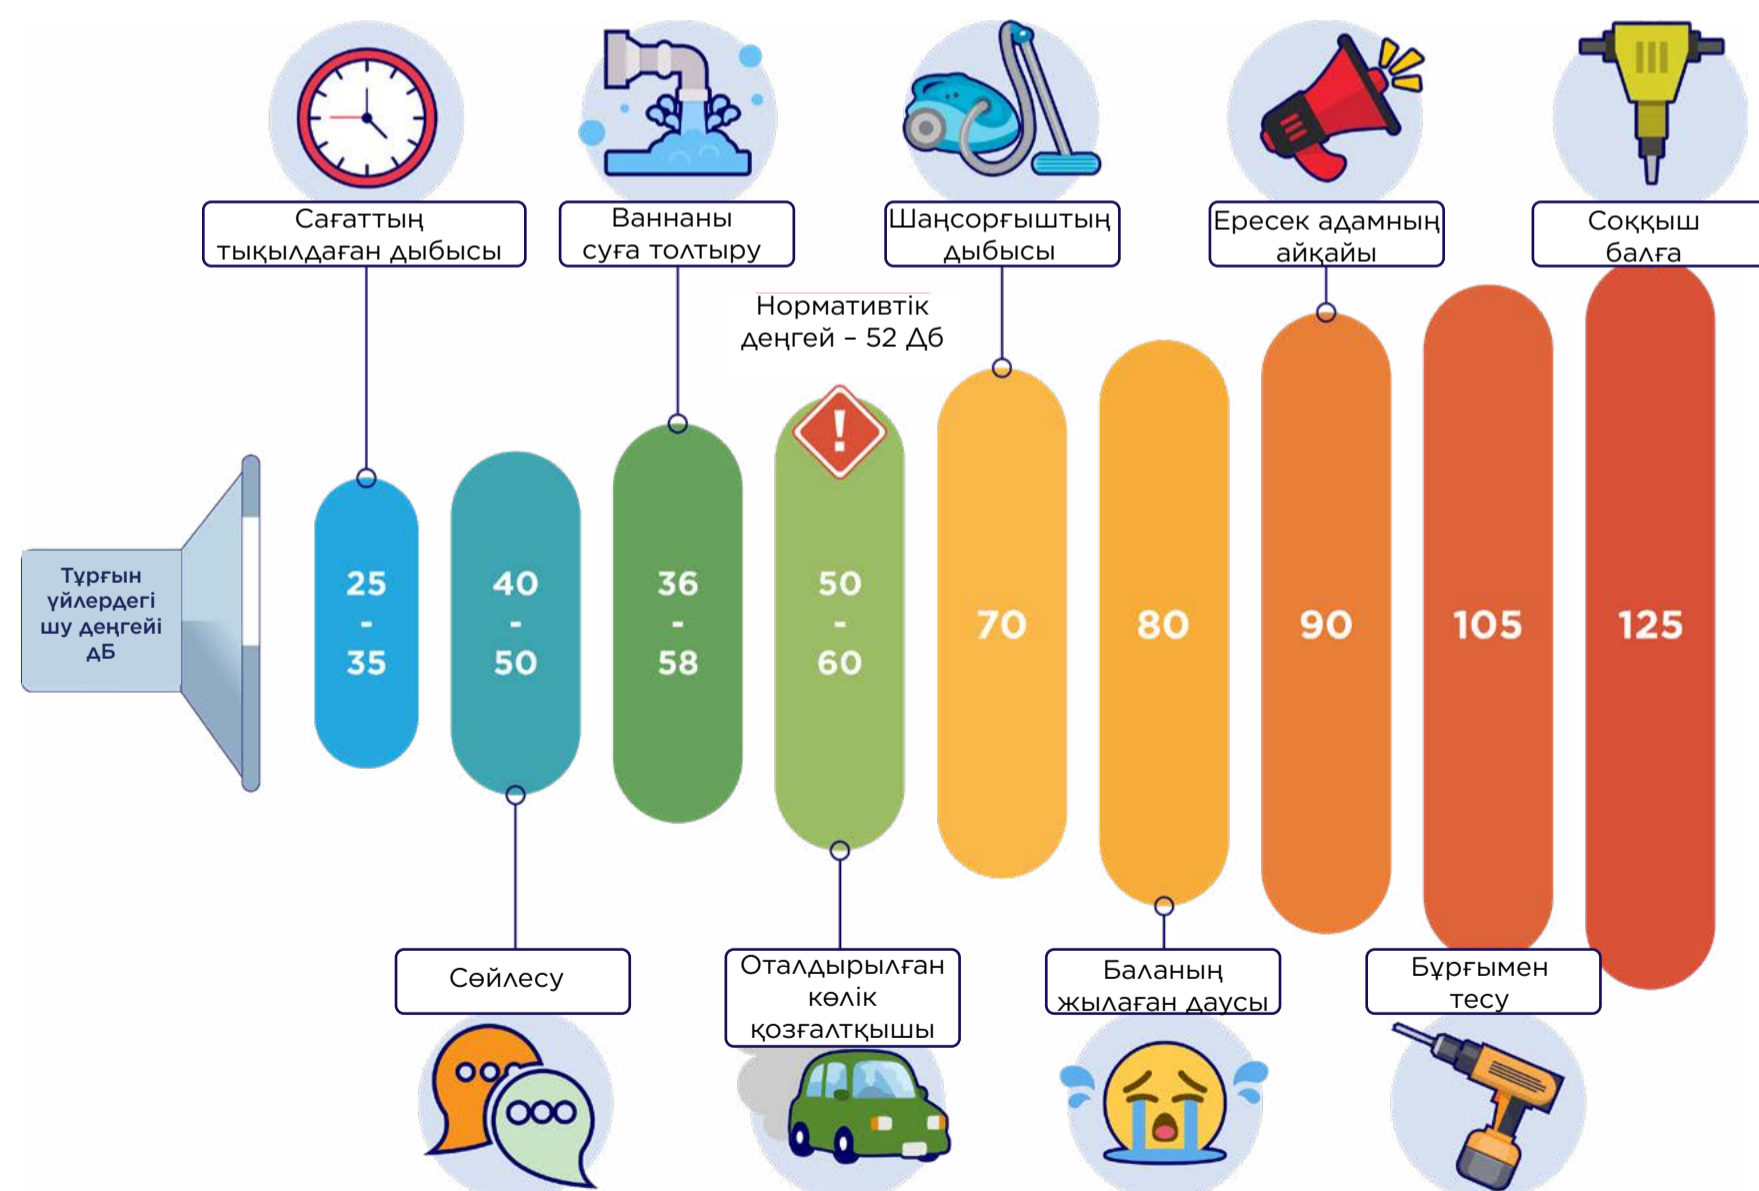

Шудан оқшаулау деңгейі жоғары Acoustic Pro жүйесі

бейнежазбаны көру үшін басыңыз

Пәтераралық шудан оқшаулауды жақсартуға бағытталған шешімдердің арқасында шулы көршілеріңіз енді жайсыздық тудырмайды. Біз Acoustic Pro сияқты дыбыс оқшаулайтын арақабырғалар заманауи технологияларын енгіземіз.

Acoustic Pro Дыбыс оқшаулауы - 56 дБ-ден төмен емес