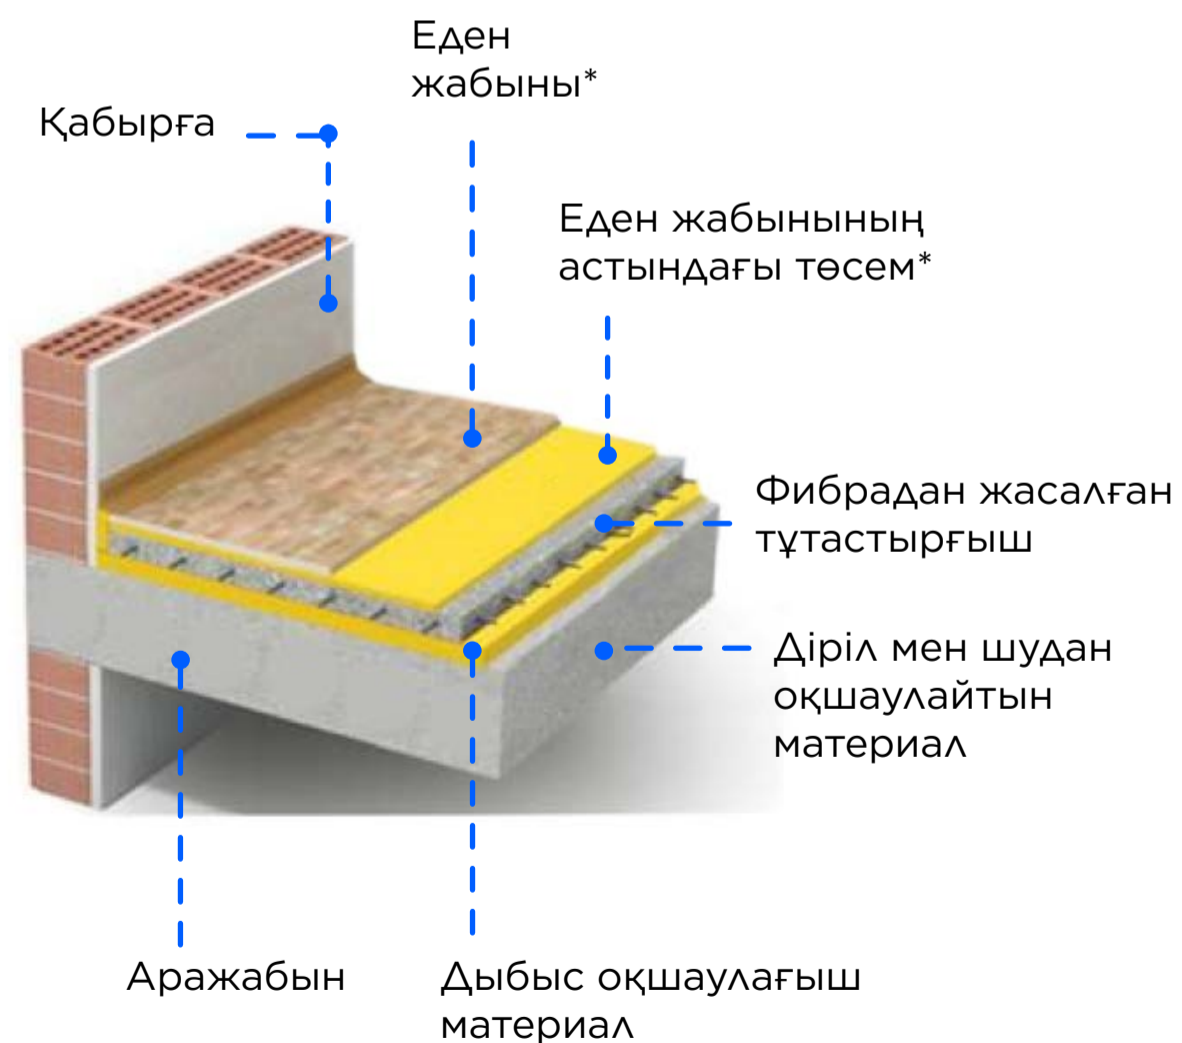

Жоғары деңгейде шудан оқшаулау

Қалқымалы еден

Біз пәтерді жоғарғы жақтағы шудан оқшаулау үшін «қалқымалы еден» технологиясын қолданамыз.

Бұл – тұтастырғыш құю алдында қабырғалар мен еденге тығыз жанасатын, қалыңдығы 1 см көбікті полипропилен қабаты төселетін ерекше жүйе. Осының арқасында көршінің жүрген немесе ролик тепкен кездегі шуы «қалқымалы еденге» тиімді түрде сіңеді.