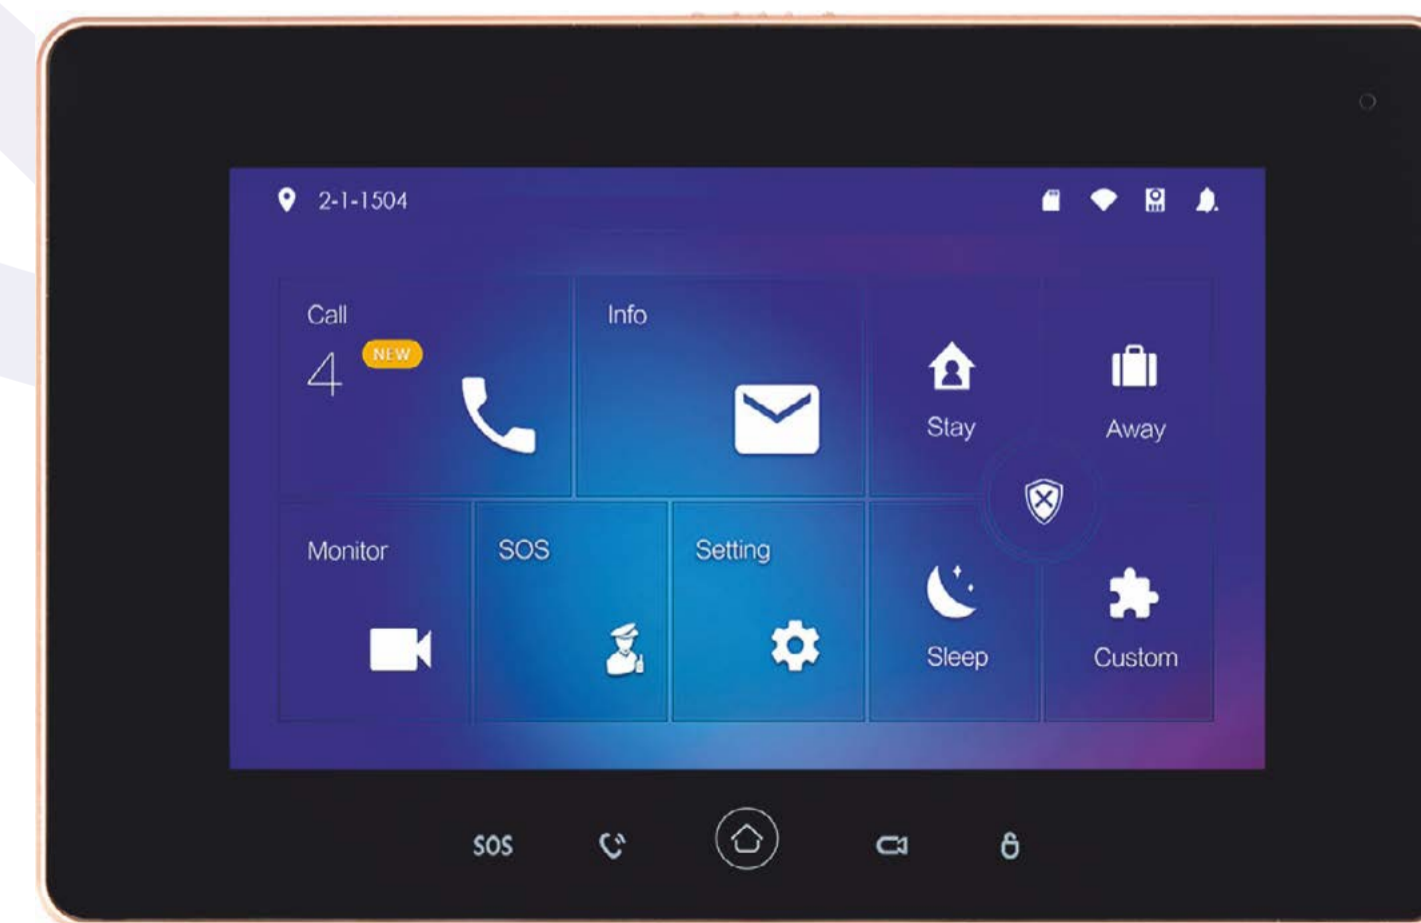

Таңдалған өндіруші желісіне байланысты панельдің интерфейсі мен түрі шын мәнінде фотосуретте көрсетілгеннен өзгеше болуы мүмкін.