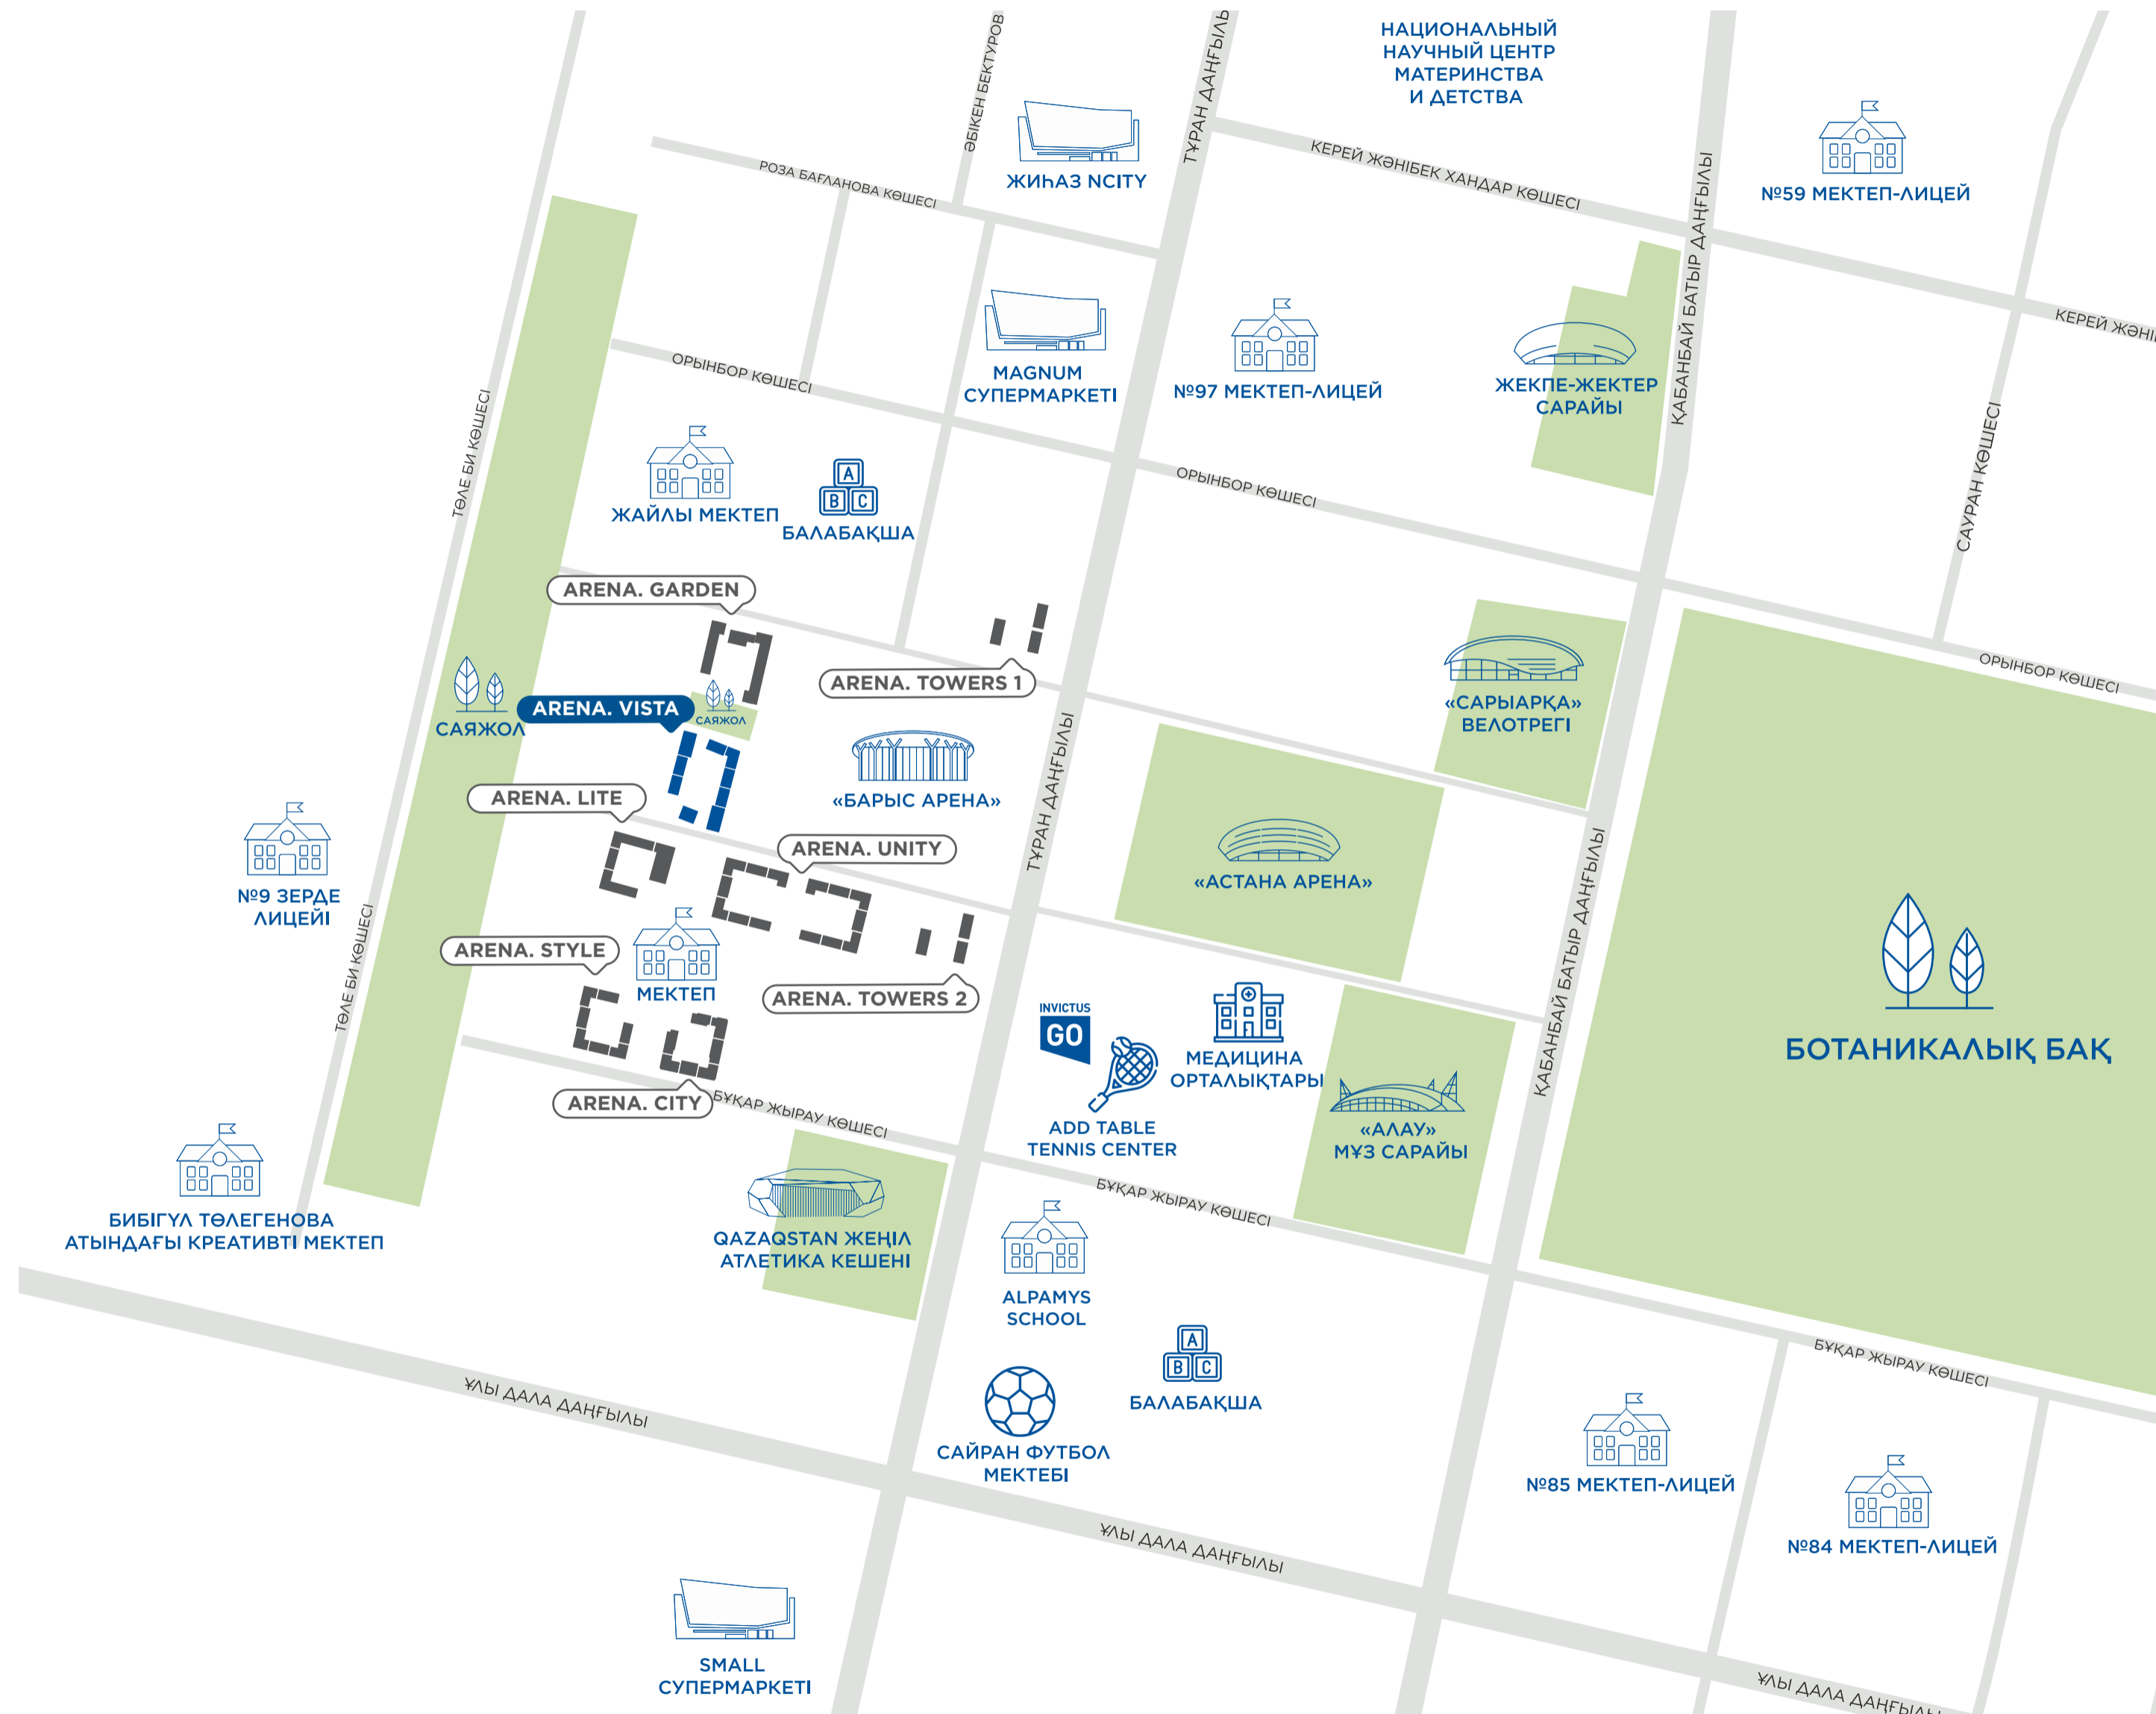

«Астана Арена»

6 мин

Бибігүл Төлегенова атындағы креативті

5 мин

Magnum гипермаркеті

5 мин

«Сарыарқа» велотрегі

6 мин