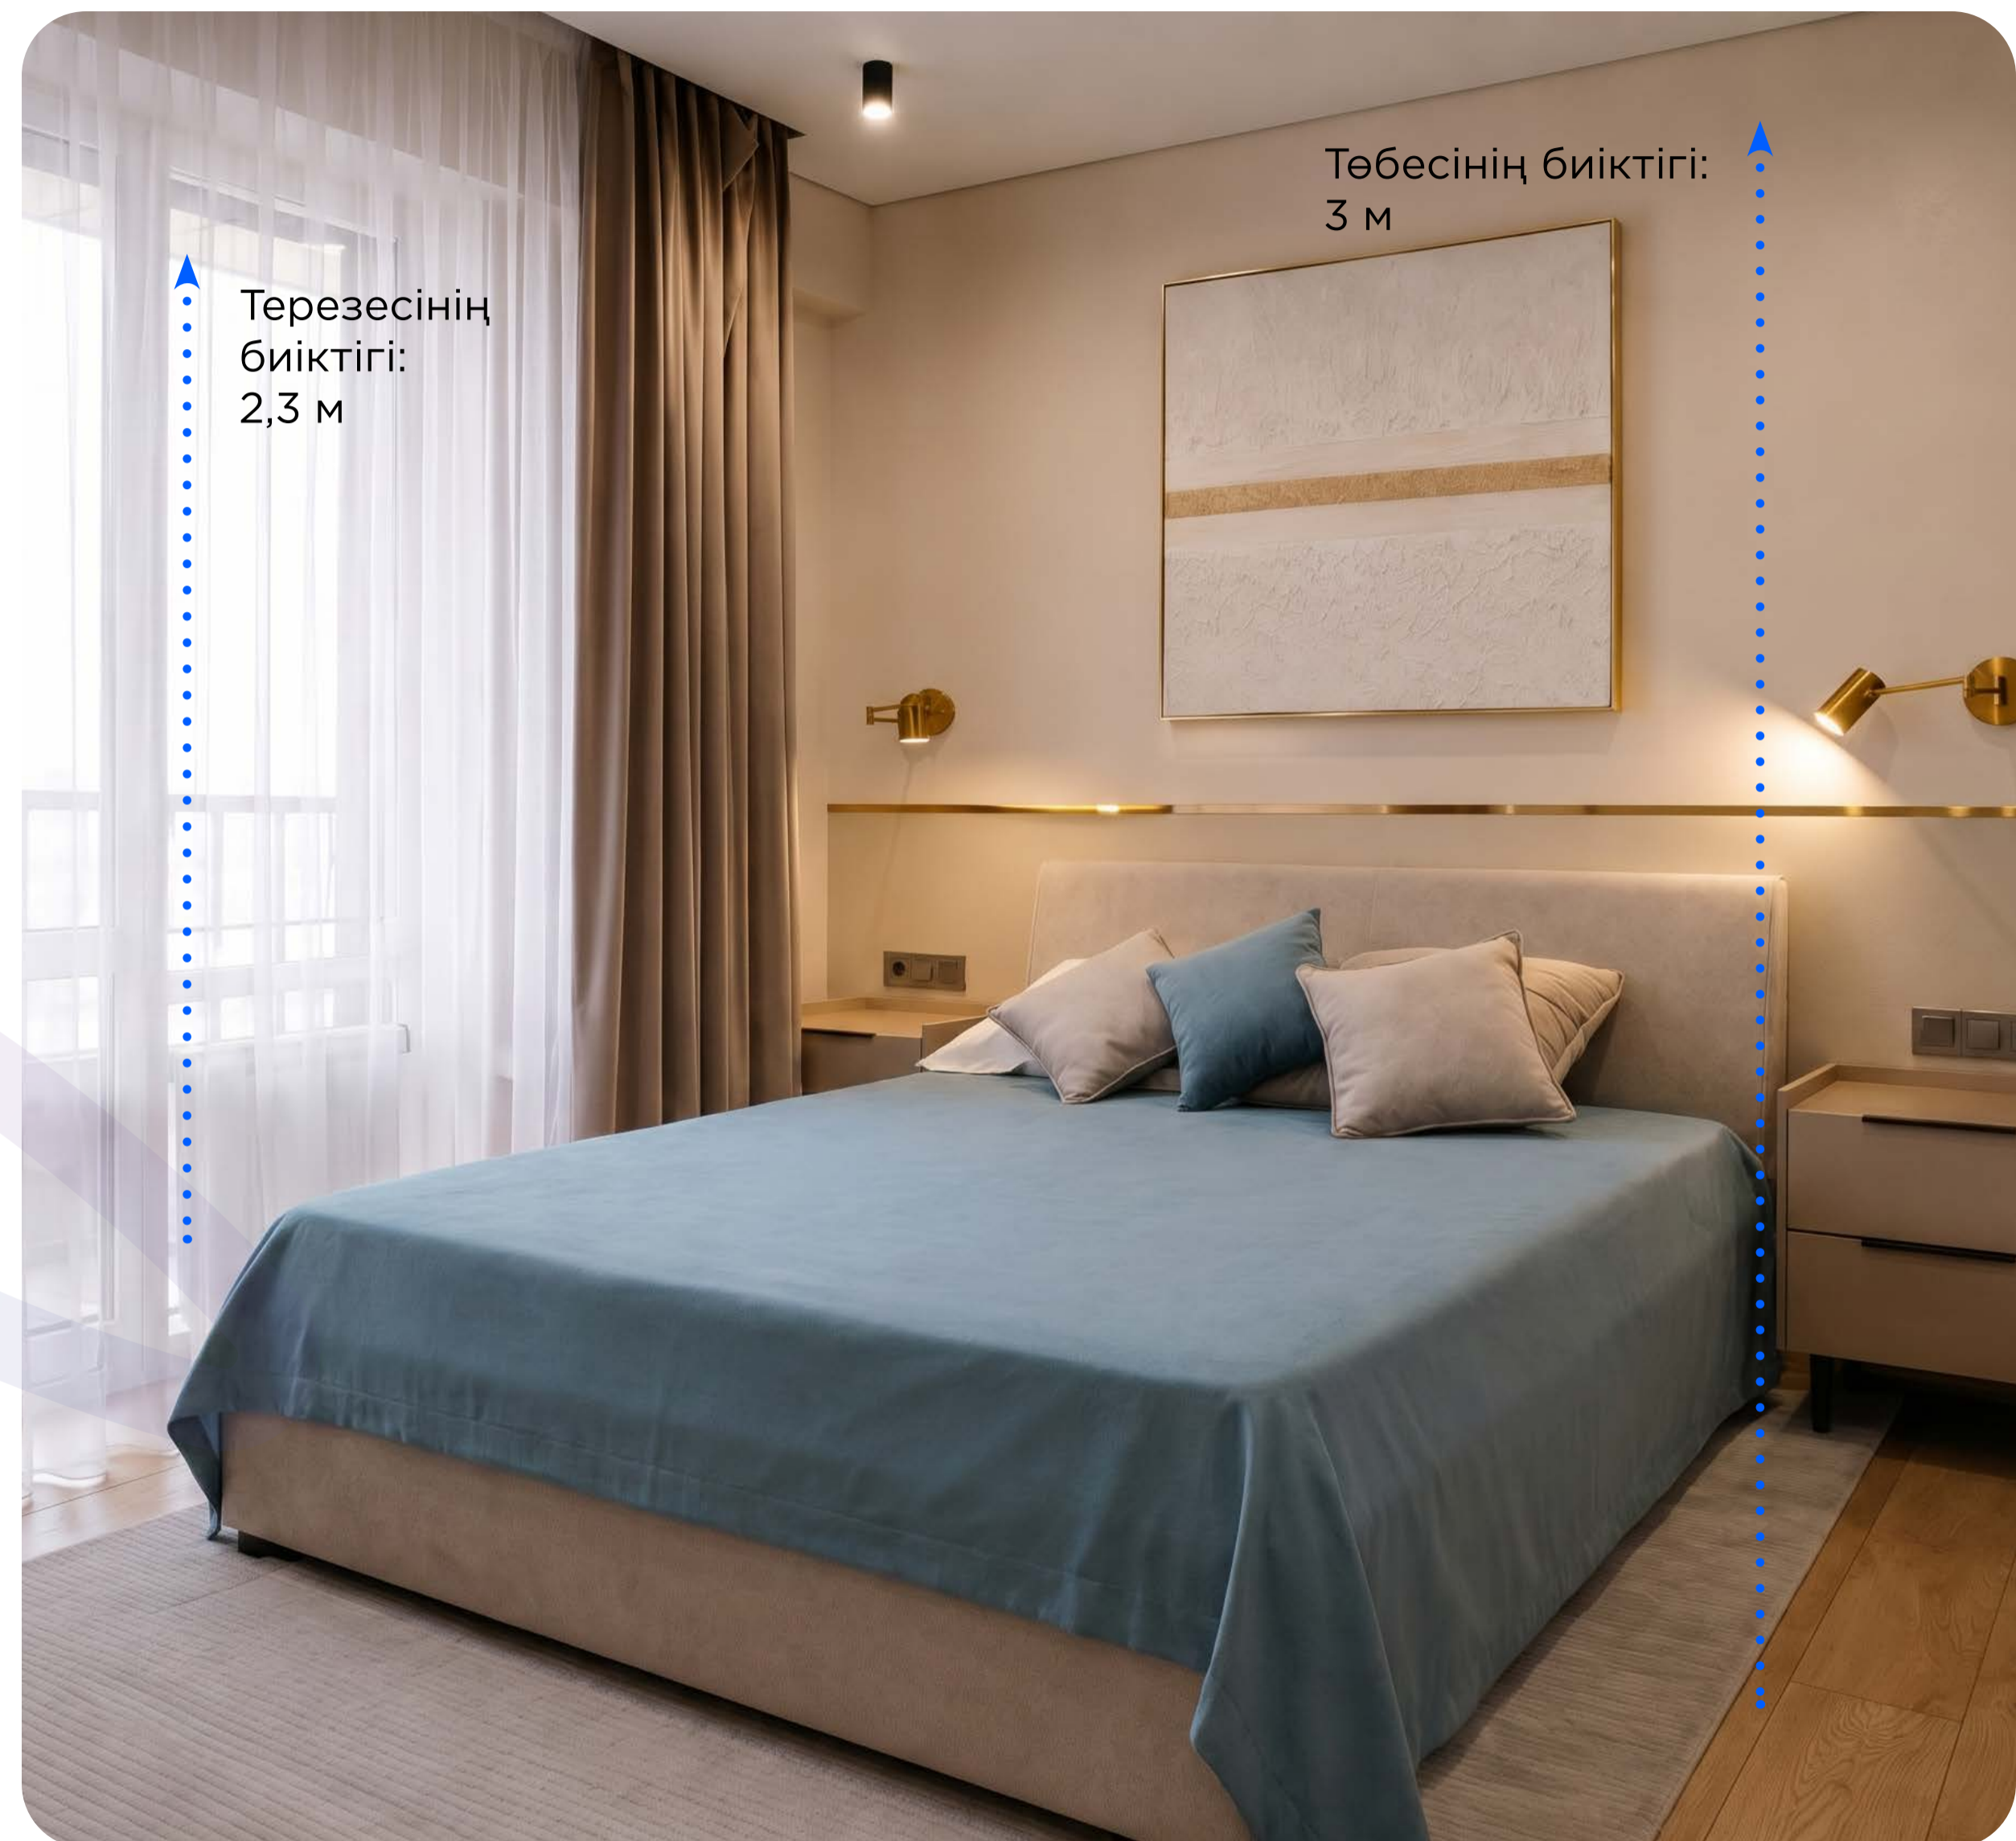

Терезелерде балалардың құлауынан қорғаныс

Негізгі әрлеу

Пәтерлердің конфигурациясы: 1 бөлмеден 4 бөлмеге дейін

Пәтерлердің ауданы: 36-153 м²

Есік ойықтарының биіктігі - 2,3 метрге дейін

Электронды құлыптар