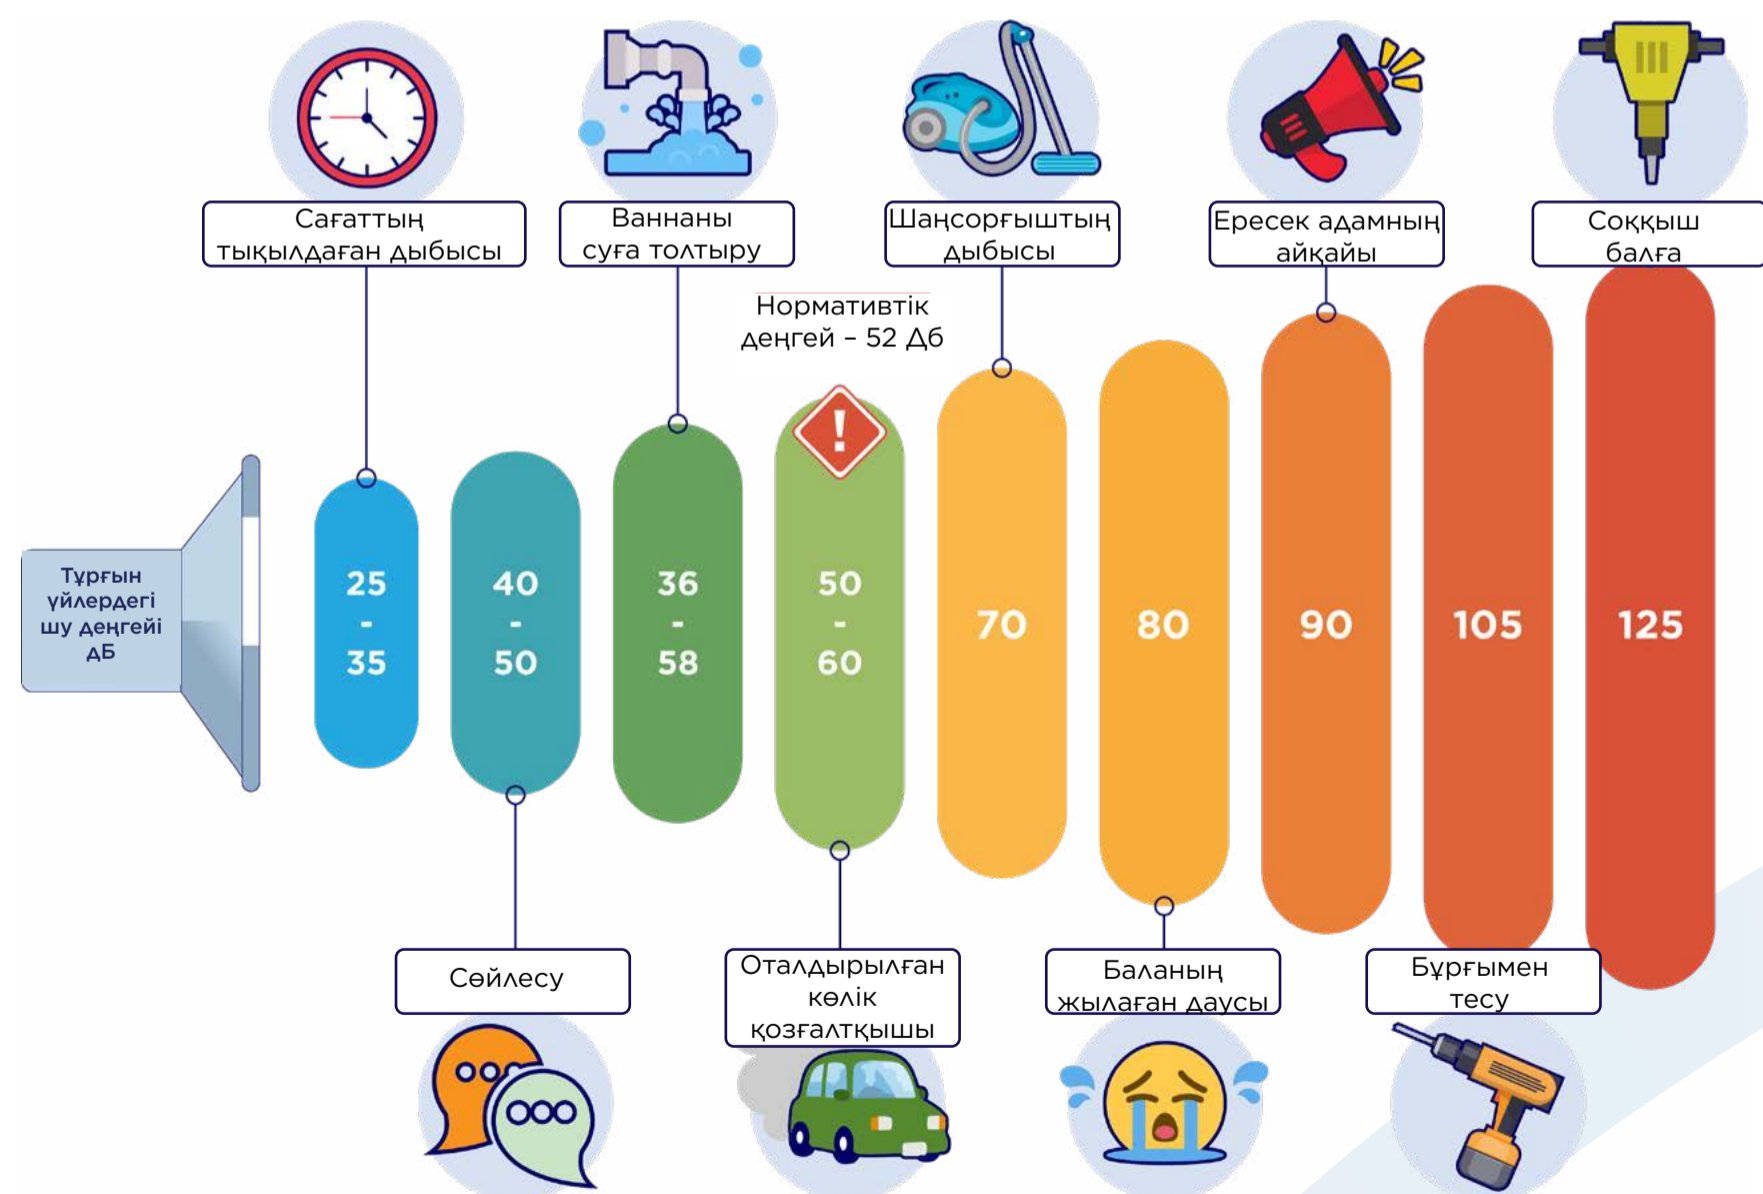

Шудан оқшаулау деңгейі жоғары Acoustic Pro жүйесі

бейнежазбаны көру үшін басыңыз

Пәтераралық шудан оқшаулауды жақсартуға бағытталған шешімдердің арқасында шулы көршілеріңіз енді жайсыздық тудырмайды. Біз Acoustic Pro сияқты дыбыс оқшаулайтын арақабырғалар заманауи технологияларын енгіземіз.

Acoustic Pro Дыбыс оқшаулауы - 56 дБ-ден төмен емес