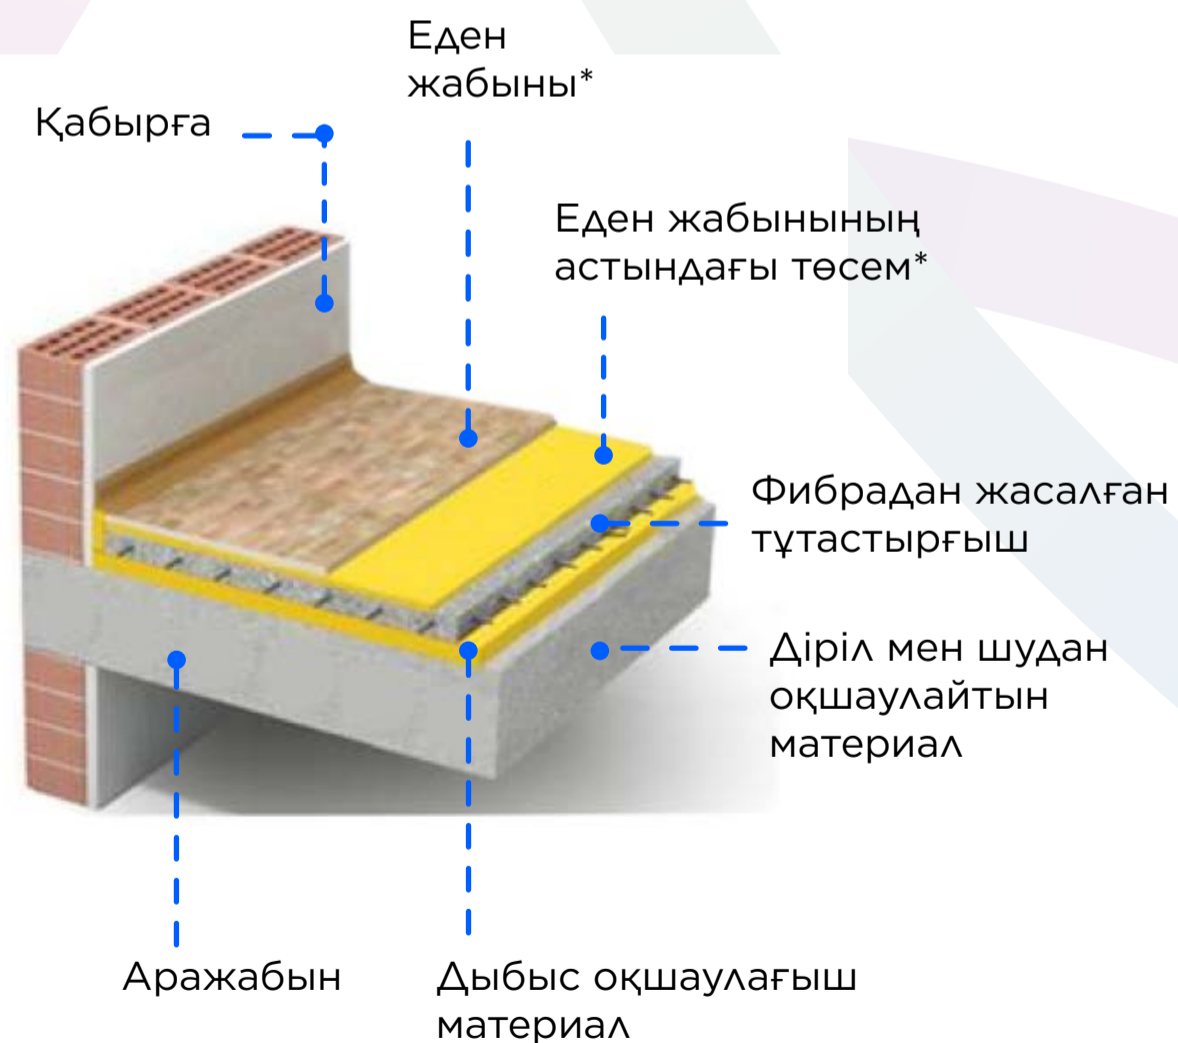

Жоғары деңгейде шудан оқшаулау

Қалқымалы еден

Біз пәтерді жоғарғы жақтағы шудан оқшаулау үшін «қалқымалы еден» технологиясын қолданамыз.

Бұл – тұтастырғыш құю алдында қабырғалар мен еденге тығыз жанасатын, қалыңдығы 1 см көбікті полипропилен қабаты төселетін ерекше жүйе. Осының арқасында көршінің жүрген немесе ролик тепкен кездегі шуы «қалқымалы еденге» тиімді түрде сіңеді.