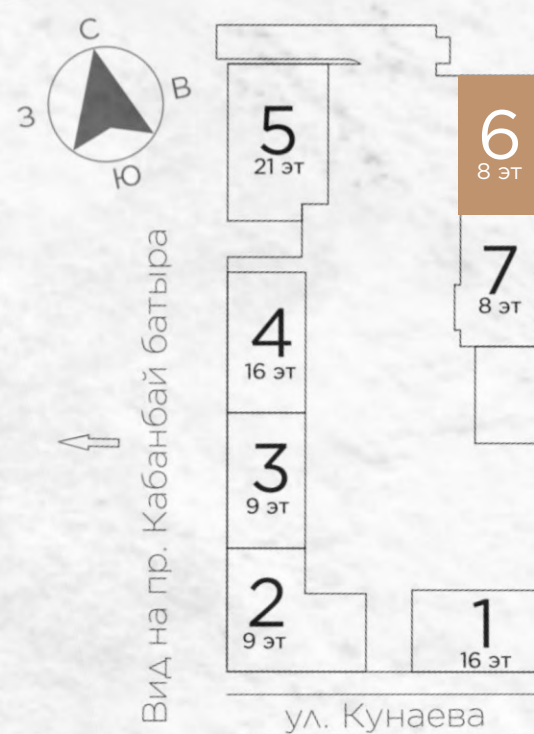

ЖАЙҒСЫМДАР

2 бөлмелі пәтерлер

23