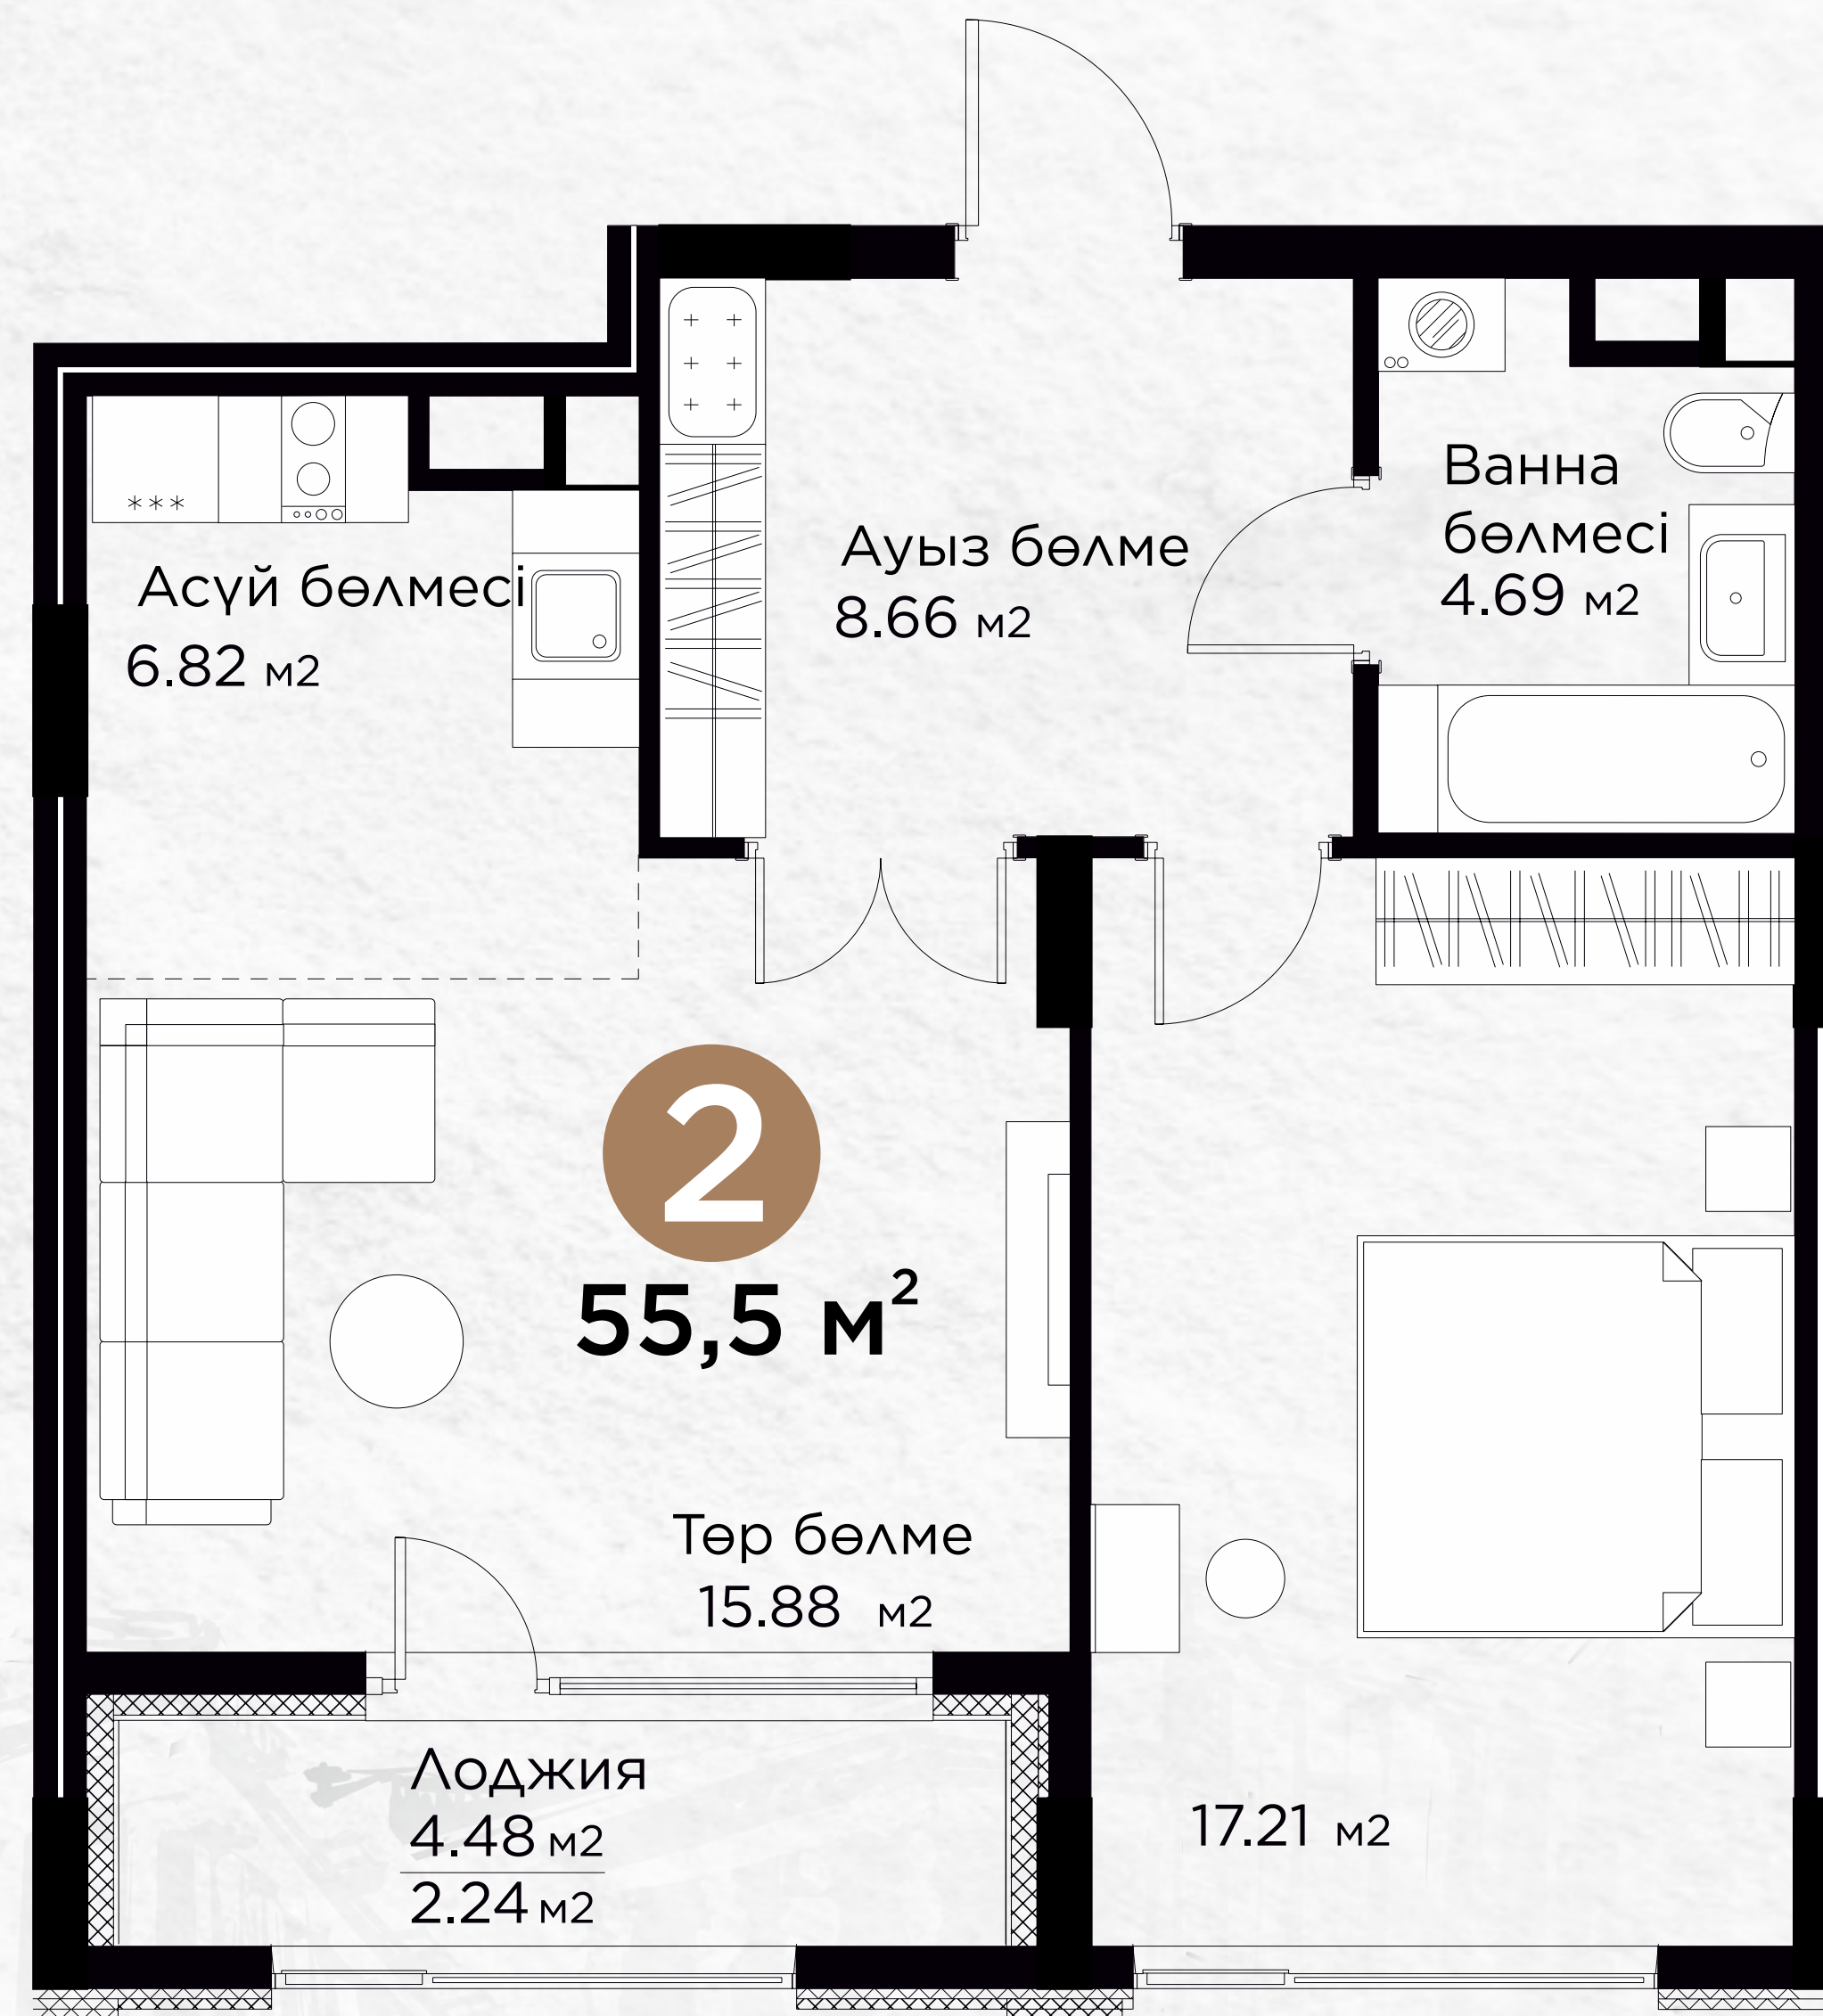

ЖАЙҒСЫМДАР

2 бөлмелі пәтерлер

23