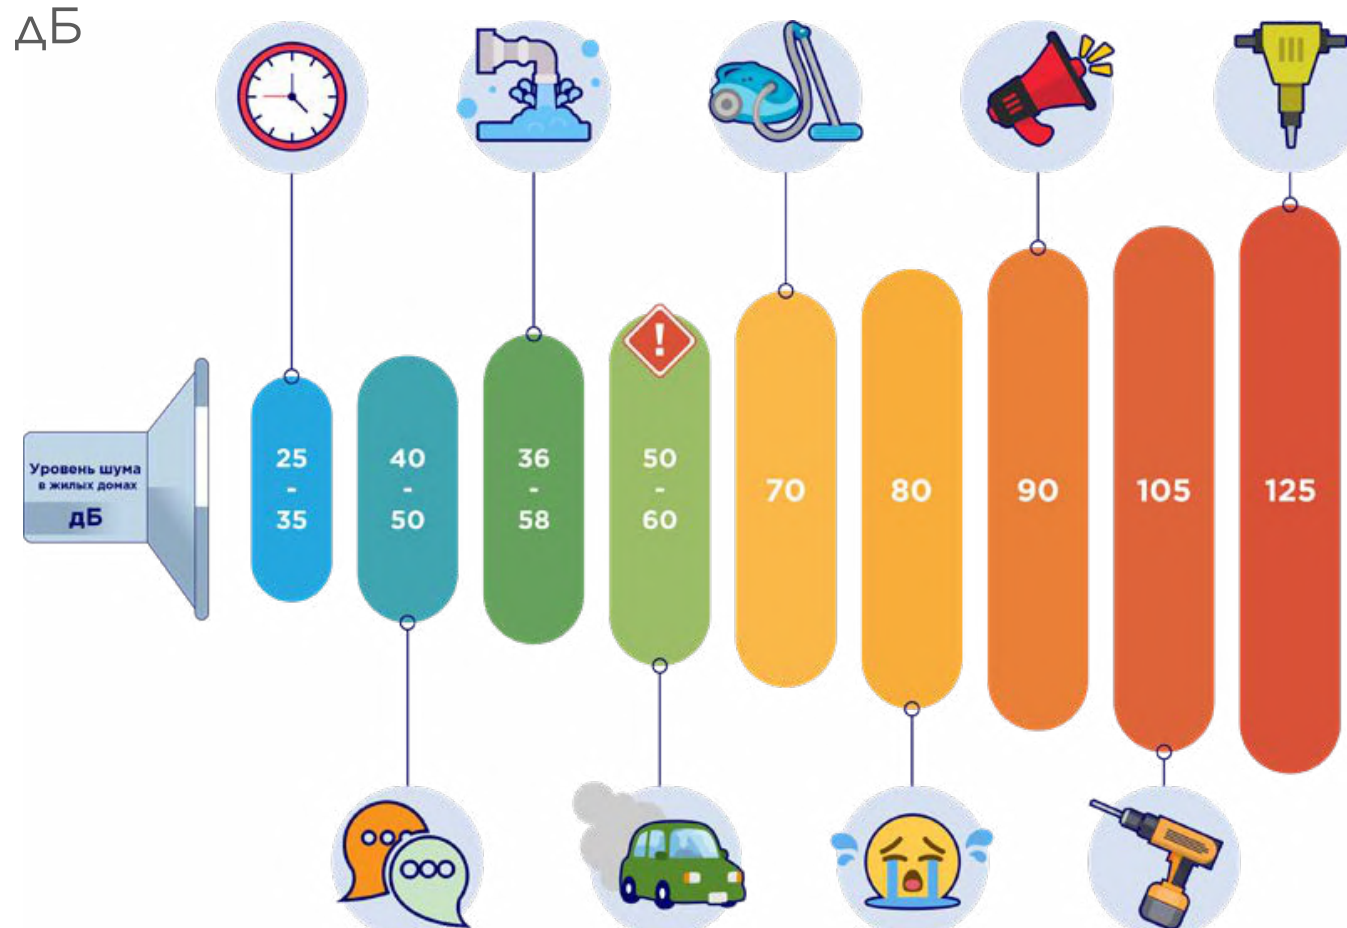

ШУДАН ОҚШАУЛАУ ДЕНГЕЙІ ЖОҒАРЫ ACOUSTIC PRO ЖҮЙЕСІ

Acoustic Pro Звукоизоляция не ниже 56 дБ

«Қалқымалы еден» соққы шуының таралуына жол бермейді

Пәтераралық шудан оқшаулауды жақсартуға бағытталған шешімдердің арқасында шулы көршілеріңіз енді жайсыздық тудырмайды. Біз Acoustic Pro сияқты дыбыс оқшаулайтын арақабырғалар заманауи технологияларын енгіземіз.

Acoustic Pro — арнайы ВІ Group үшін Корея Республикасының сарапшыларымен бірлесіп әзірленген жүйе, екі қабат гипсті қатырмадан тұратын, бір жағында минералды мақта тақтасы мен қалыңдығы 100 мм газ блогы, екінші жағында минералды мақта тақтасы мен екі қабат гипсті қатырма бар көп қабатты конструкция болып табылады. Бұл технологияда әртүрлі материал түрлері: дыбысты жұтатын жұмсақ элементтер және оны қайтаратын қатты элементтер қолданылады.

Осындай үйлесімнің арқасында тамаша дыбыс оқшаулау көрсеткіштеріне қол жеткізіледі. Арақабырғалардың қалыңдығы тұрғын үйдің пайдалы ауданын барынша сақтайтындай етіп мұқият есептелген.

Біз пәтерді жоғарғы жақтағы шудан оқшаулау үшін «қалқымалы еден» технологиясын қолданамыз. Бұл — тұтастырғышты құяр алдында қабырғалар мен еденге тығыз жанасатын, қалыңдығы 1 см көбікті полипропилен қабаты төселетін ерекше жүйе. Осының арқасында көршінің жүрген немесе ролик тепкен кездегі шуы «қалқымалы еденге» тиімді түрде сіңеді.