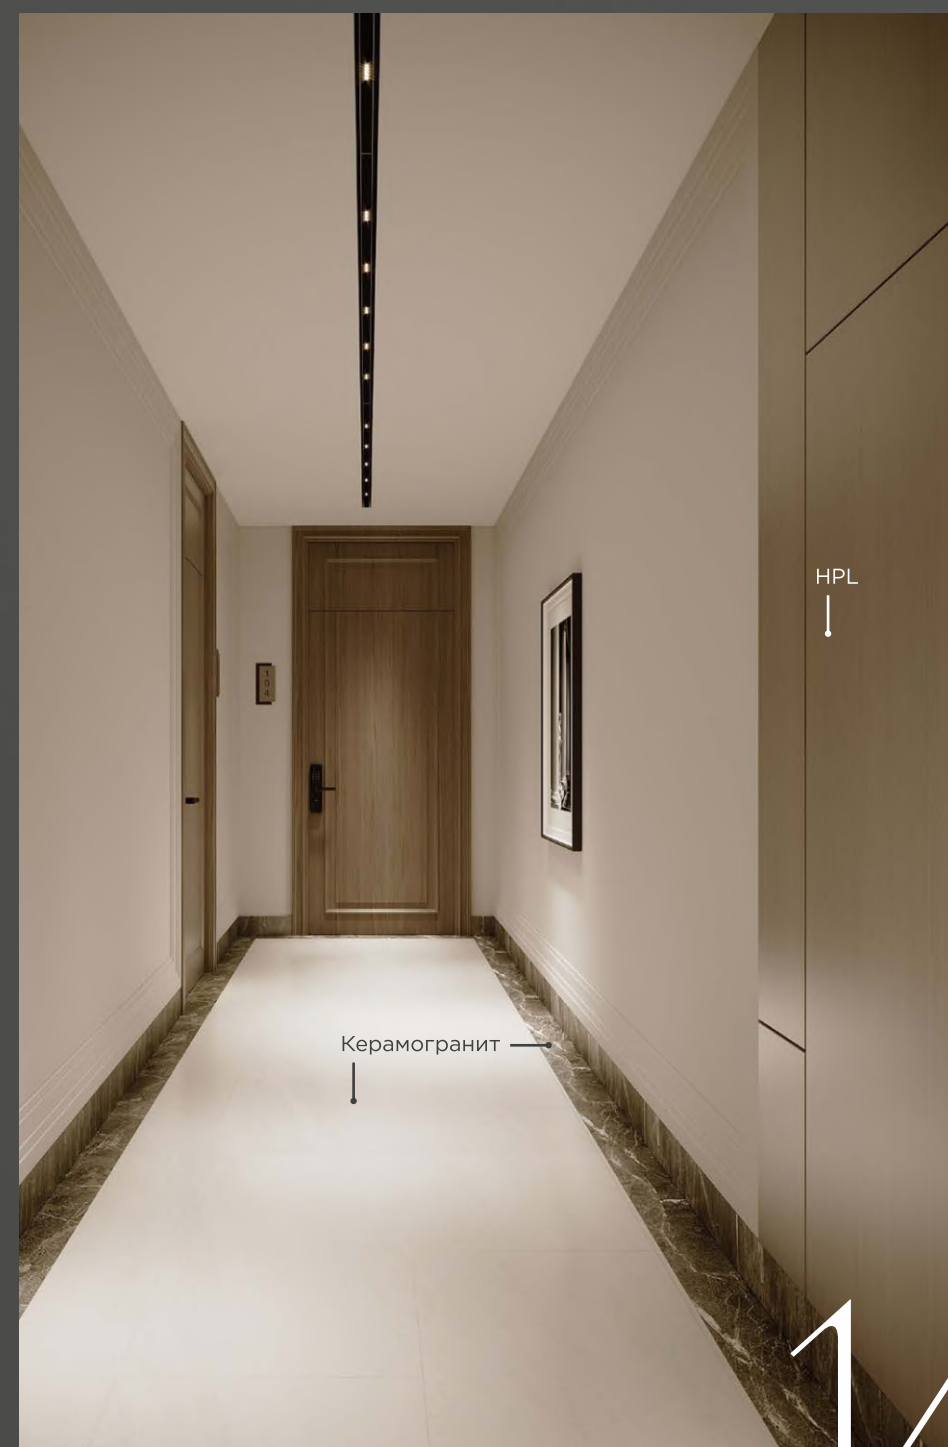

# ДӘЛІЗДЕРДІН СӘНДІ ИНТЕРЬЕРА

Кіре берістегі дәліз дизайны

Үлгілік қабат дизайны

Өтпелі кіреберістер

Авторлық дизайн

Қабаттардағы навигация

Арбалар тұрағы

Дәліздердің дизайны заманауи талғампаздық, ұстамды сән-салтанат және жайлылық сезімін үйлестіретін тұжырымдама — Modern Luxury стилінде жасалған.