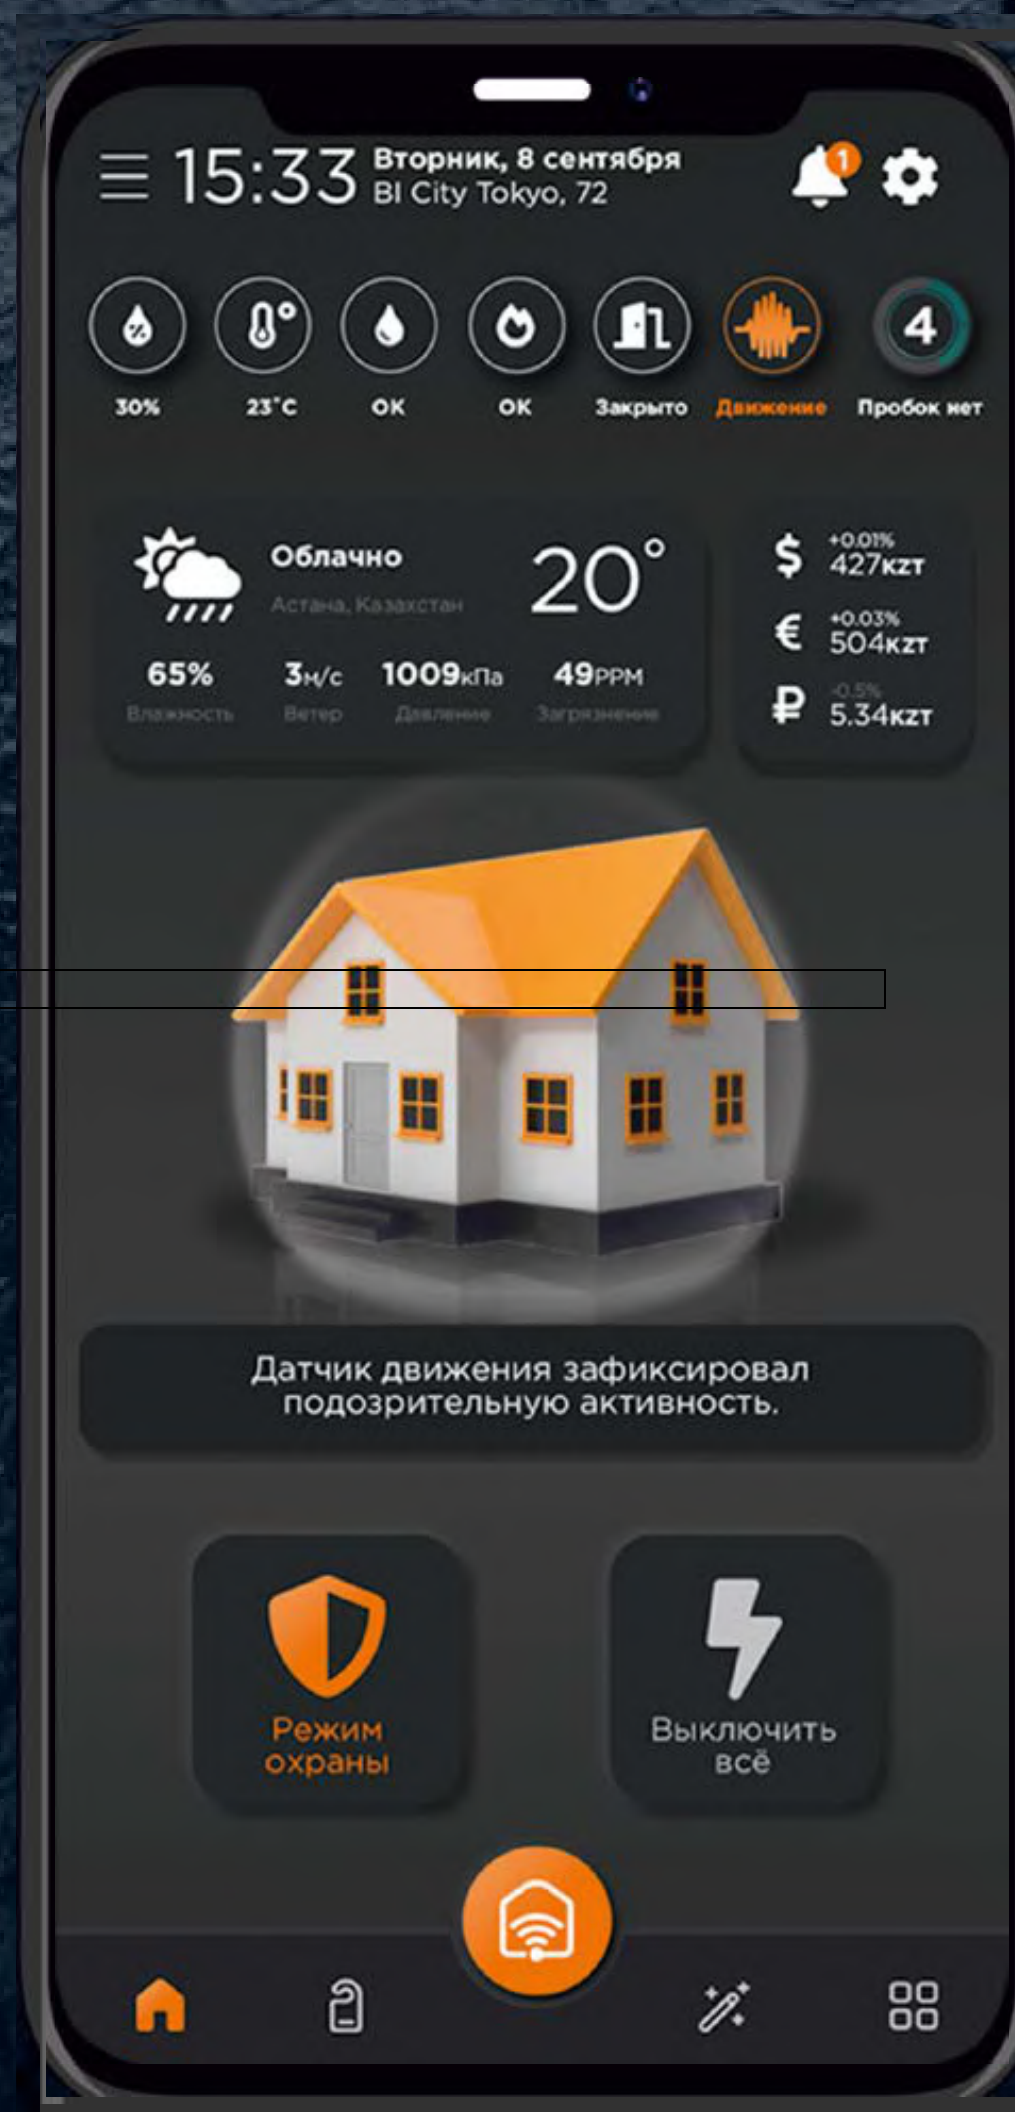

# АҚЫЛДЫ ТЕХНОЛОГИЯЛАР

WALLEE ақылды үй топтамасы  
Пәтердегі «ақылды үй» жүйесі тұрғындардың жайлылығы үшін арнайы орнатылған, тұрмысты жеңілдетіп, автоматтандырудың көптеген мүмкіндіктерін ұсынады:

Су ағу датчигі

Есік датчигі

Су ағу датчигі

Ауыз бөлмедегі жарықты басқару

Қозғалыс датчигі

Мобильді қолданба арқылы басқару

Түтін датчигі

Пәтер құнына кіреді

Connected Home

THE ART OF LIVING SMART

1500+ АҚЫЛДЫ ҮЙ  
ЖҮЙЕСІ ОРНАТЫЛДЫ

басыңыз да, сайтқа өтіңіз

ҮЙІҢІЗДЕ НЕ БОЛЫП  
ЖАТҚАНЫНАН **ӘРДАЙЫМ**  
**ХАБАРДАР БОЛЫҢЫЗ**

Пәтер құнына кіреді