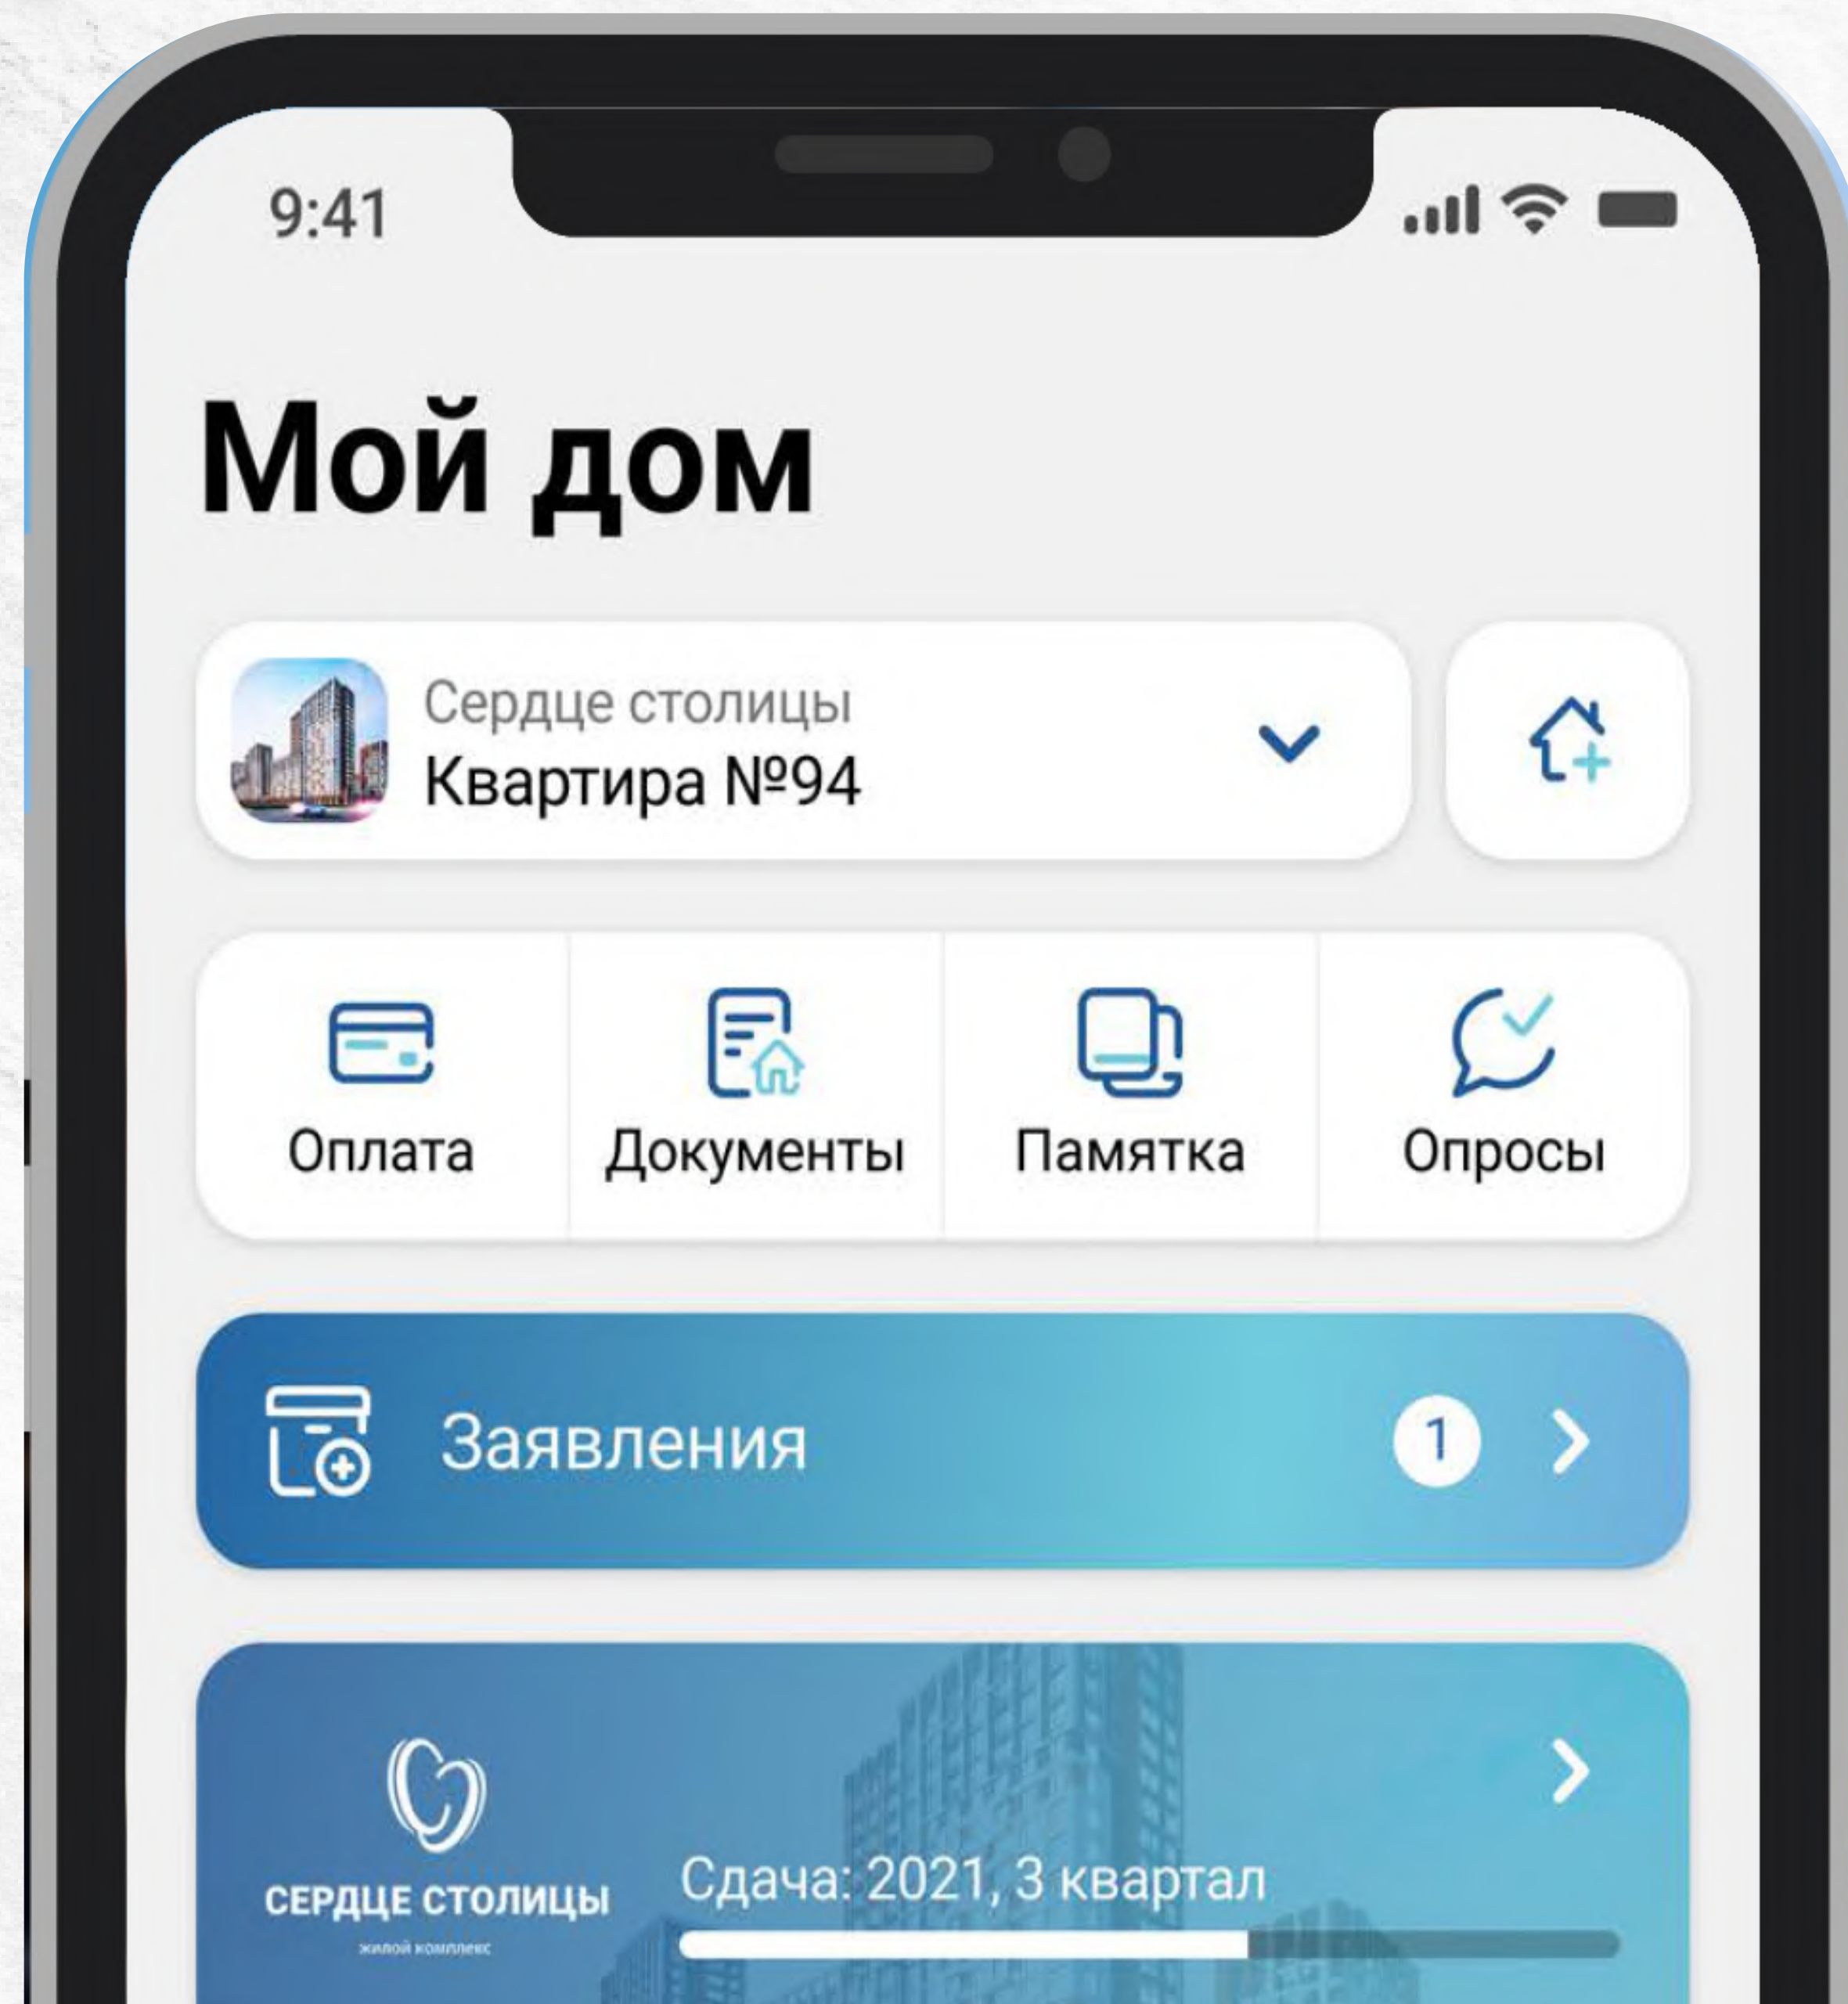

- Ашық есіктер күніне және кілттерді табыстауға жазылу
- Үй-жайды қабылдаудың электронды актісі

- BI Club – жылжымайтын мүлікке жеңілдіктер және серіктестерден cashback
- BIG App-тағы онлайн сервистер

қолданбаны орнату үшін басыңыз