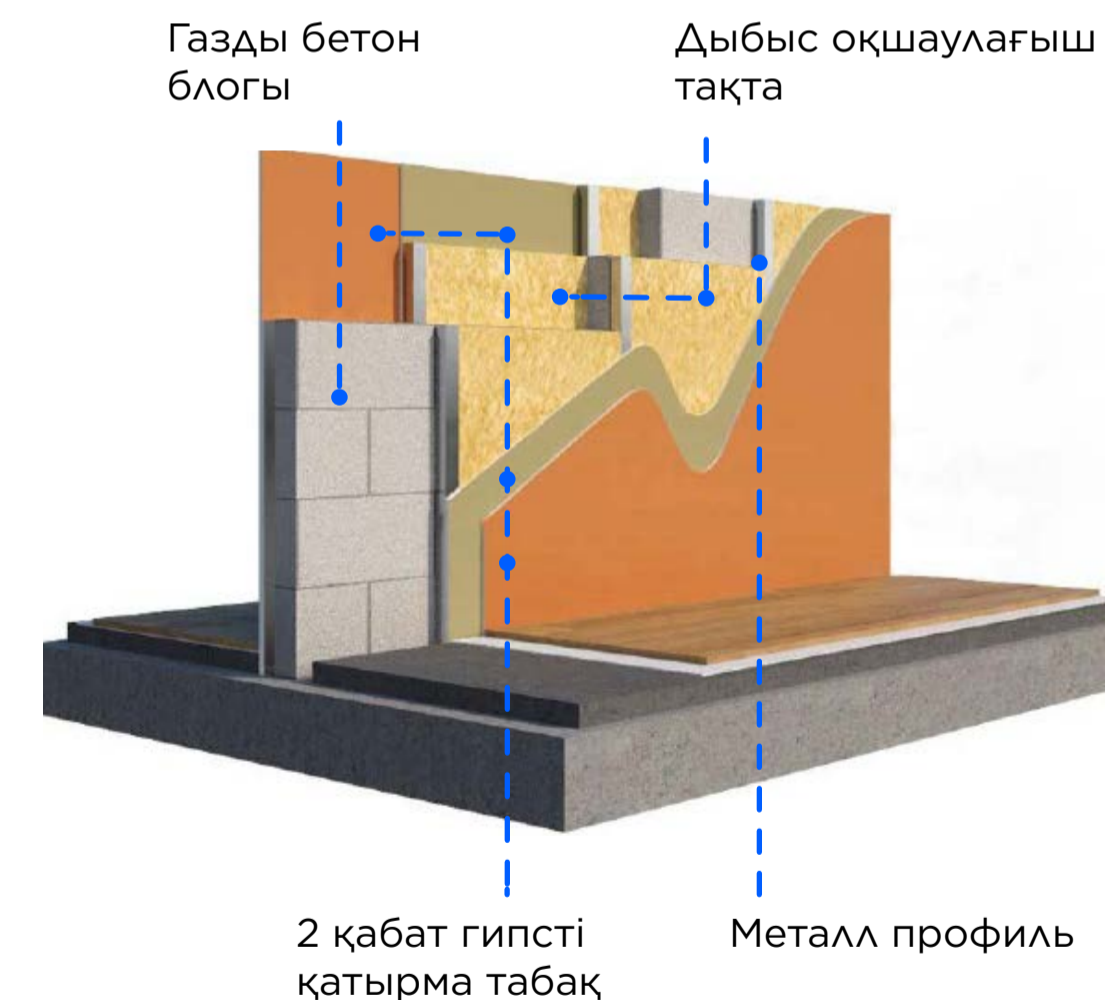

Acoustic Pro — арнайы ВІ Group үшін Корея Республикасының сарапшыларымен бірлесіп әзірленген жүйе, екі қабат гипсті қатырмадан тұратын, бір жағында минералды мақта тақтасы мен қалыңдығы 100 мм газды блок, екінші жағында минералды мақта тақтасы мен екі қабат гипсті қатырма бар көп қабатты конструкция болып табылады.

Бұл технологияда әр түрлі материал түрлері: дыбысты жұтатын жұмсақ элементтер және оны қайтаратын қатты элементтер қолданылады. Осындай үйлесімнің арқасында тамашадыбыс оқшаулау көрсеткіштеріне қол жеткізіледі. Арақабырғалардың қалыңдығы тұрғын үйдің пайдалы ауданын барынша сақтайтындай етіп мұқият есептелген.