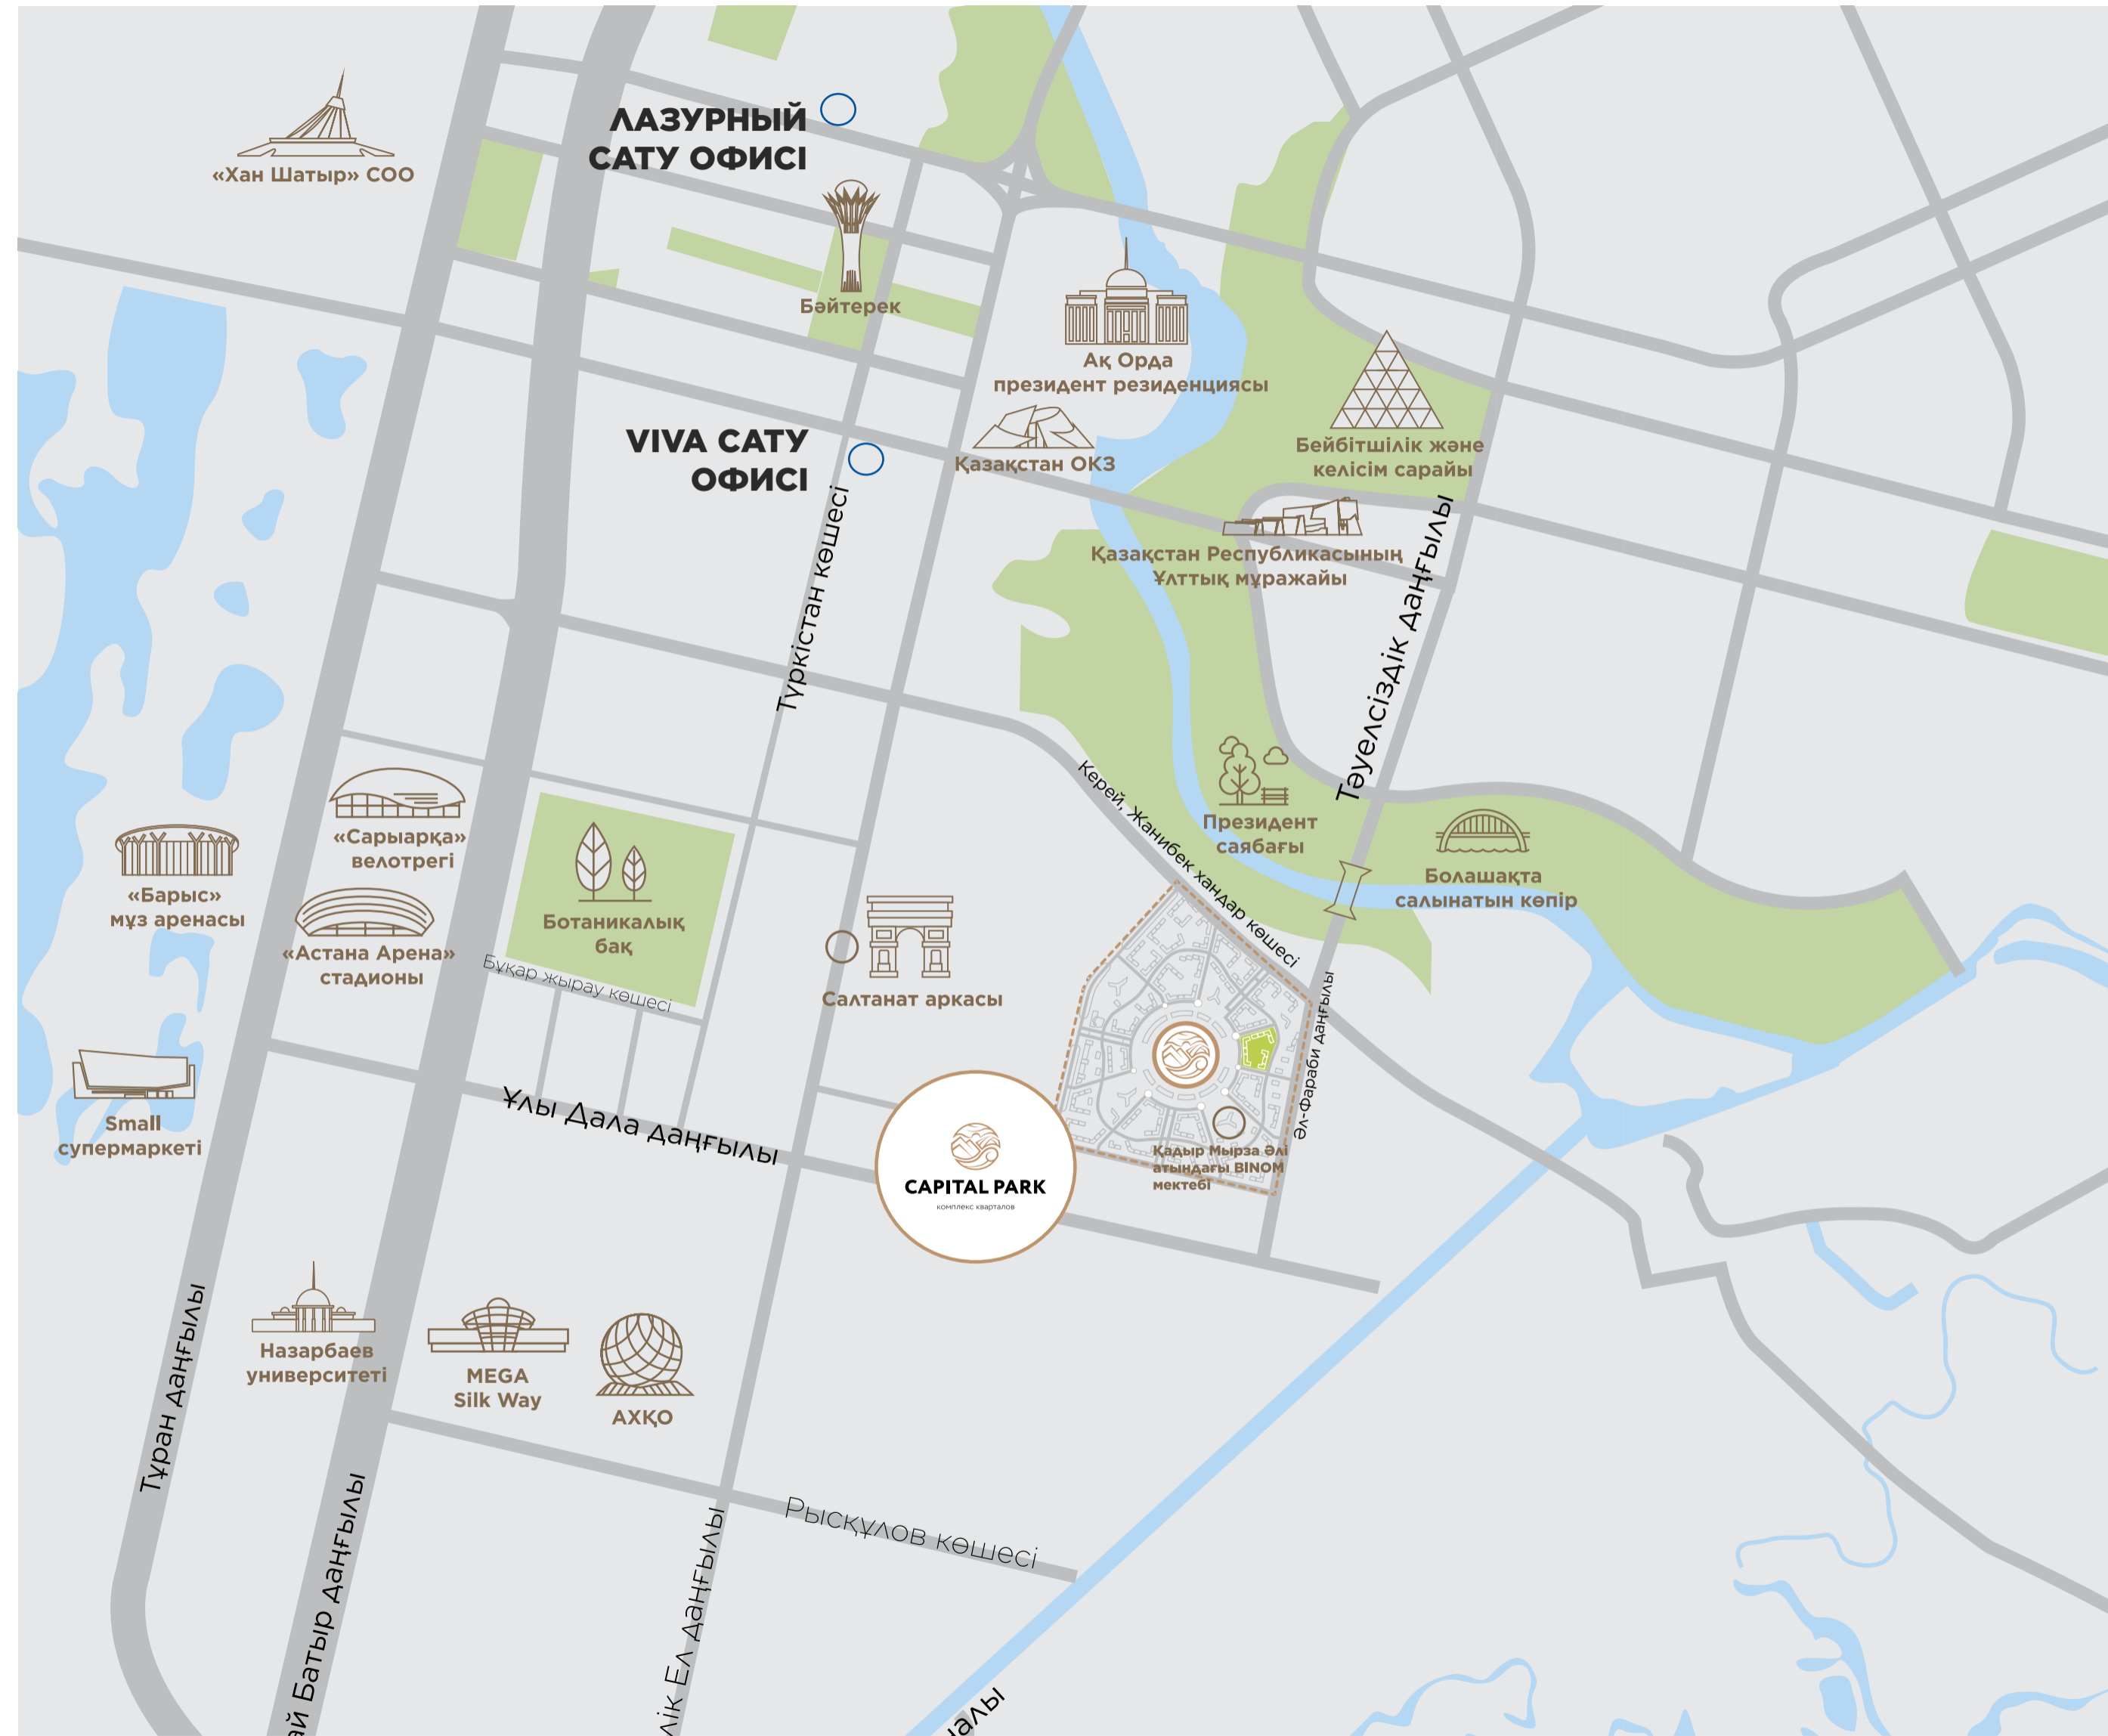

7-22

қабат

13 га

көгалдандырудың жалпы ауданы

Орналасқан жері

Керей, Жәнібек хандар, Бұқар жырау көшелері мен 37-ші көшенің және Әл-Фараби даңғылының шаршысында орналасқан.

 5 мин Aldi BI балабақша	 10 мин Назарбаев университеті	 10 мин Республикалық бас мешіт
 5 мин Қадыр Мырза Әлі атындағы Vinom мектебі	 10 мин MEGA Silk Way COO	 15 мин «Нұрлы жол» вокзалы
 5-10 мин Президент саябағы	 5-10 мин Magnum, Small супермаркеттері	 15 мин Әуежай