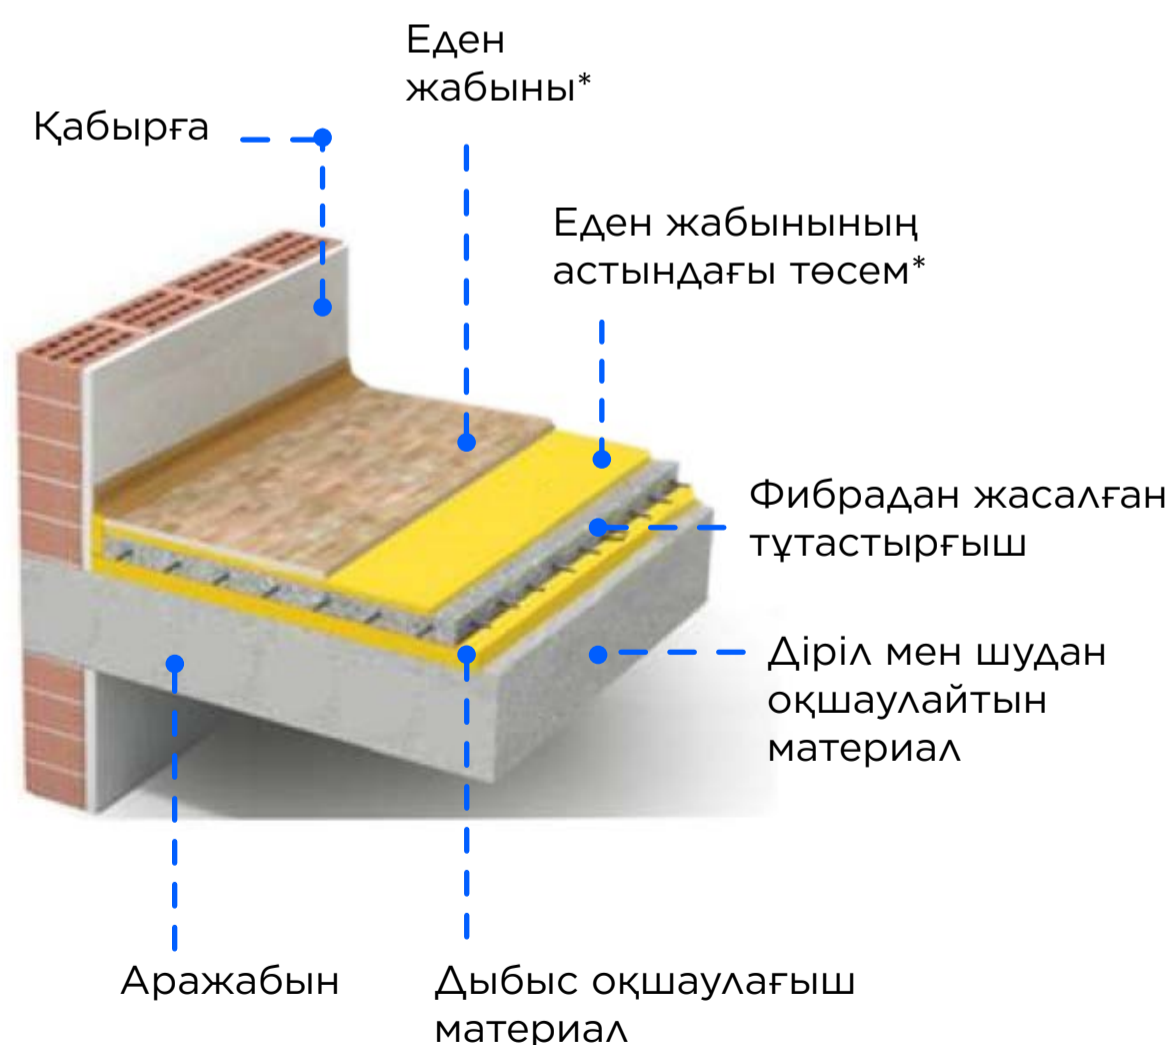

Жоғары деңгейде шудан оқшаулау

Қалқымалы еден

Біз пәтерді жоғарғы жақтағы шудан оқшаулау үшін «қалқымалы еден» технологиясын қолданамыз.

Бұл – тұтастырғыш құю алдында қабырғалар мен еденге тығыз жанасатын, қалыңдығы 1 см көбікті полипропилен қабаты төселетін ерекше жүйе. Осының арқасында көршінің жүрген немесе ролик тепкен кездегі шуы «қалқымалы еденге» тиімді түрде сіңеді.