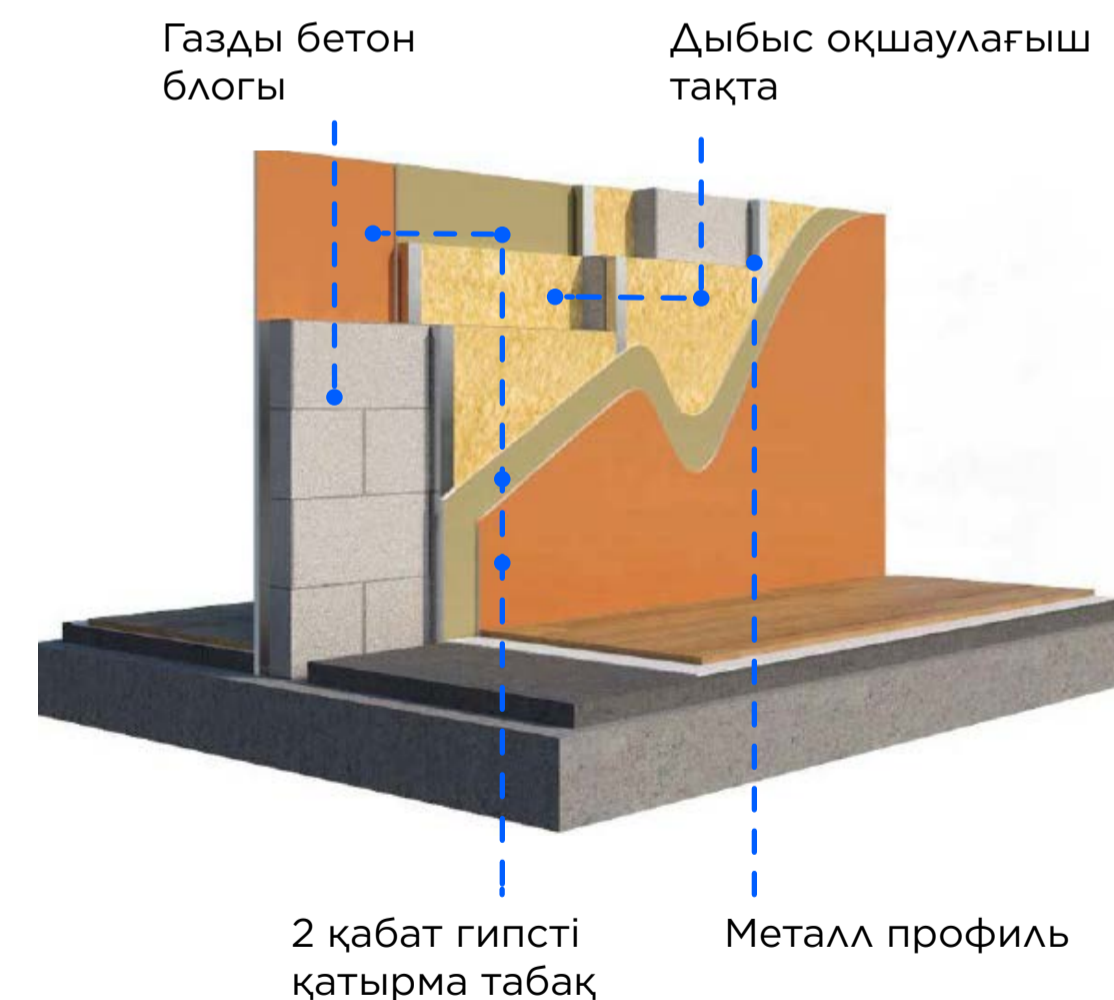

Acoustic Pro — арнайы ВІ Group үшін Корея Республикасының сарапшыларымен бірлесіп әзірленген жүйе, екі қабат гипсті қатырмадан тұратын, бір жағында минералды мақта тақтасы мен қалыңдығы 100 мм газды блок, екінші жағында минералды мақта тақтасы мен екі қабат гипсті қатырма бар көп қабатты конструкция болып табылады.

Бұл технологияда әр түрлі материал түрлері: дыбысты жұтатын жұмсақ элементтер және оны қайтаратын қатты элементтер қолданылады. Осындай үйлесімнің арқасында тамашадыбыс оқшаулау көрсеткіштеріне қол жеткізіледі. Арақабырғалардың қалыңдығы тұрғын үйдің пайдалы ауданын барынша сақтайтындай етіп мұқият есептелген.