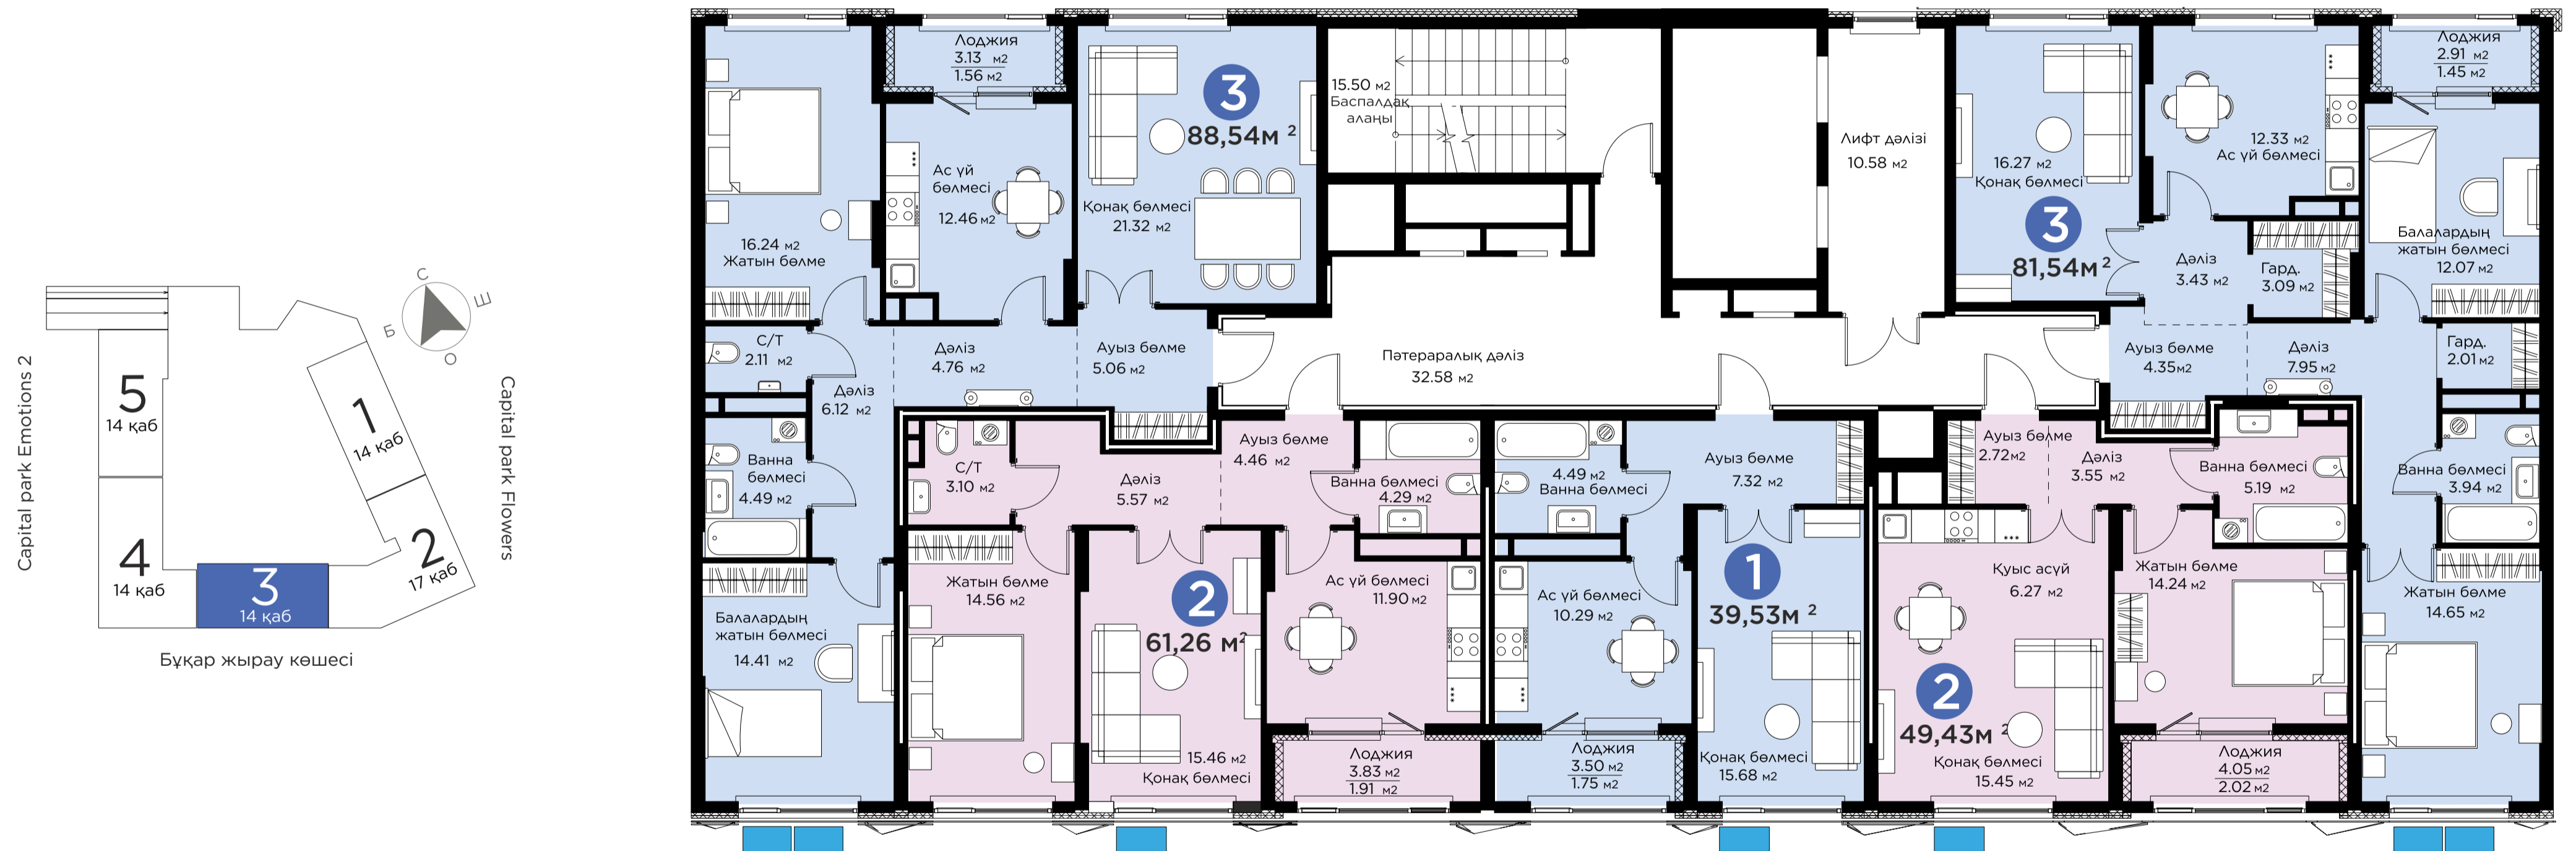

Dahua IP-домофон жүйесі

IP-домофон – домофон жүйелерінің арасындағы озық шешім, ол деректерді беру үшін бейнебайланыс сапасын жақсартатын цифрлық желіні пайдаланады.

Мүмкіндіктері:

- Келушімен бейнебайланыс арқылы сөйлесу
- Бір түймені басу арқылы күзет орнымен байланысу
- Келушілердің суреттерін жазу мүмкіндігі
- Тұрғын үй кешеніндегі бақылау камераларына (6 данаға дейін) қол жеткізу

Таңдалған өндіруші желісіне байланысты панельдің интерфейсі мен түрі шын мәнінде фотосуретте көрсетілгеннен өзгеше болуы мүмкін.

Жайғасымдар*

* басыңыз да, сайттан өз жайғасымыңызды таңдаңыз

Жайғасымдар*