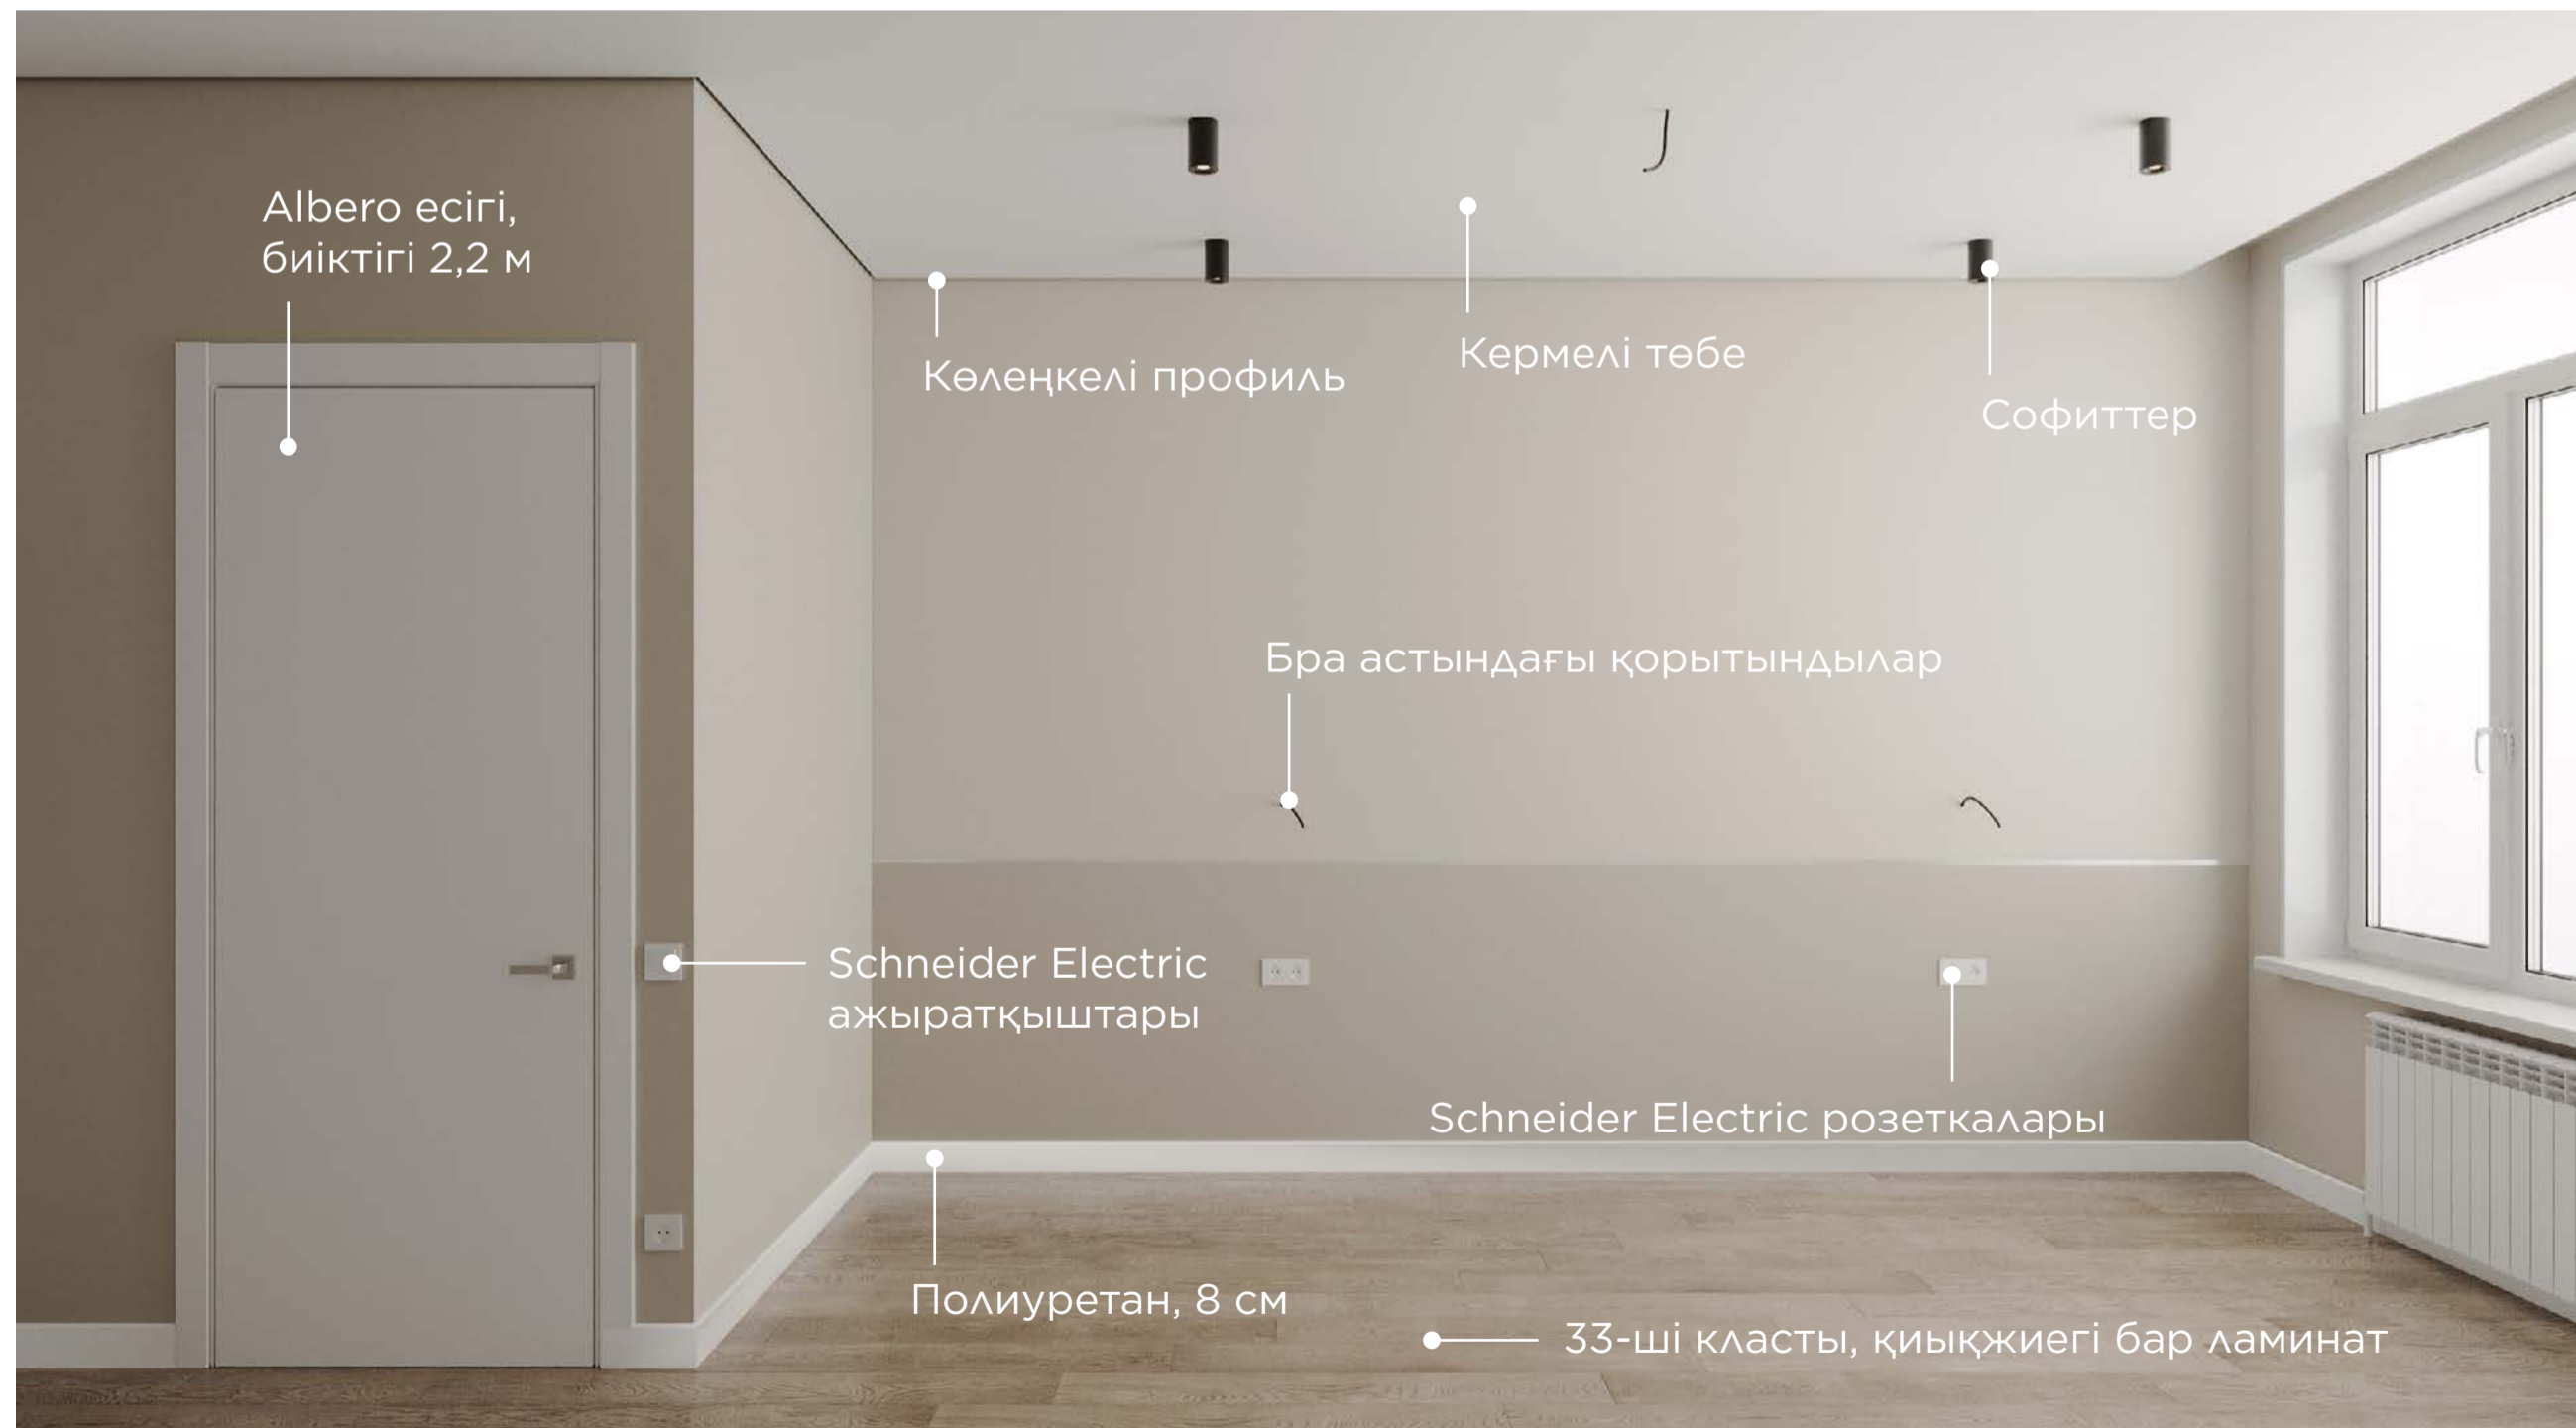

Уақыт үнемдеу

Құрылыс салушы ұсынған сапа кепілдігі

1 жылға кепілдік

Топтама құрамын пәтер құнына қосу мүмкіндігі

Тыныш кіреберіс

Конструктивтер	с BIG Basic	BIG Optima	BIG Prime
	Сұр/Қоңыр сарғыш	Сұр/Қоңыр сарғыш	Қоңыр-сарғыш
Есік жиынтығы	2,2 м Albero Ресей	2,2 м Albero Ресей	2,3 м Albero Ресей
Ламинат	33-ші класс, қиықжиегі бар	33-ші класс, қиықжиегі бар	33-ші класс, қиықжиегі бар
Еденкемерлер	Полиуретан, 8 см	Полиуретан, 8 см	Полиуретан, 12 см
Санитарлық торап пен кіре берістегі жылы еден		✓	✓
Қабырғадағы сәндік профиль		✓	Жезге ұқсасы бар
Санитарлық тораптағы керамогранит қабырғалар	ҰЕ 600x600 (Қазақстан)	ҰЕБ 1200x600x10 мм (Ресей)	Керамогранит ҰЕБ 1200x600x10 мм
Лас аймақтағы, балкондағы және санитарлық тораптағы керамогранит	ҰЕ 600x600 (Қазақстан)	ҰЕ 600x600 (Қазақстан)	ҰЕ 600x600 (Қазақстан)
Ас үй бөлмесіндегі фартук керамограниті	Жылтыратылған керамогранит (Қытай) ҰЕБ 1200x600x9 мм.	Жылтыратылған керамогранит (Қытай) ҰЕБ 1200x600x9 мм.	Жылтыратылған керамогранит (Қытай) ҰЕБ 1200x600x9 мм.
Балалар бөлмесіндегі фототұсқағаз		✓	✓
Боялатын тұсқағаз	Kraft Haus Premium Vlies 130	Kraft Haus Premium Vlies 130	Kraft Haus Premium Vlies 130
Қабырғадағы бояу	SHEBER Maler (Қазақстан)	Marshal Euro 7 (Түркия)	Tikkurila (Финляндия)
Кермелі төбе	✓	✓	
ГҚТ төбе			✓
Төбедегі көлеңкелі профиль		✓	✓
Төбедегі тығыздағышы бар багет	✓		
Софиттер	✓	✓	✓
Желілік магнитті шамдары бар шина сымдары (тректер) + карниздерді жарықтандыру			✓
Розеткалар/Ажыратқыштар	Альтернатива (Қытай)	Schneider Electric (Франция)	JUNG LS сериясы (Германия)
Санитарлық тораптағы сантехникалық құралдар	Haiba Қытай	Grohe (Германия)	Grohe (Германия)
Инсталляция	Visam Slim (Қытай)	Grohe (Германия)	Grohe (Германия)
Унитаз	Saniteco	Saniteco	Grohe (Германия)
Ванна	Акрилді	Акрилді	Акрилді
Айна	Жарықтандырылатын сәндік	Жарықтандырылатын сәндік	Жарықтандырылатын сәндік