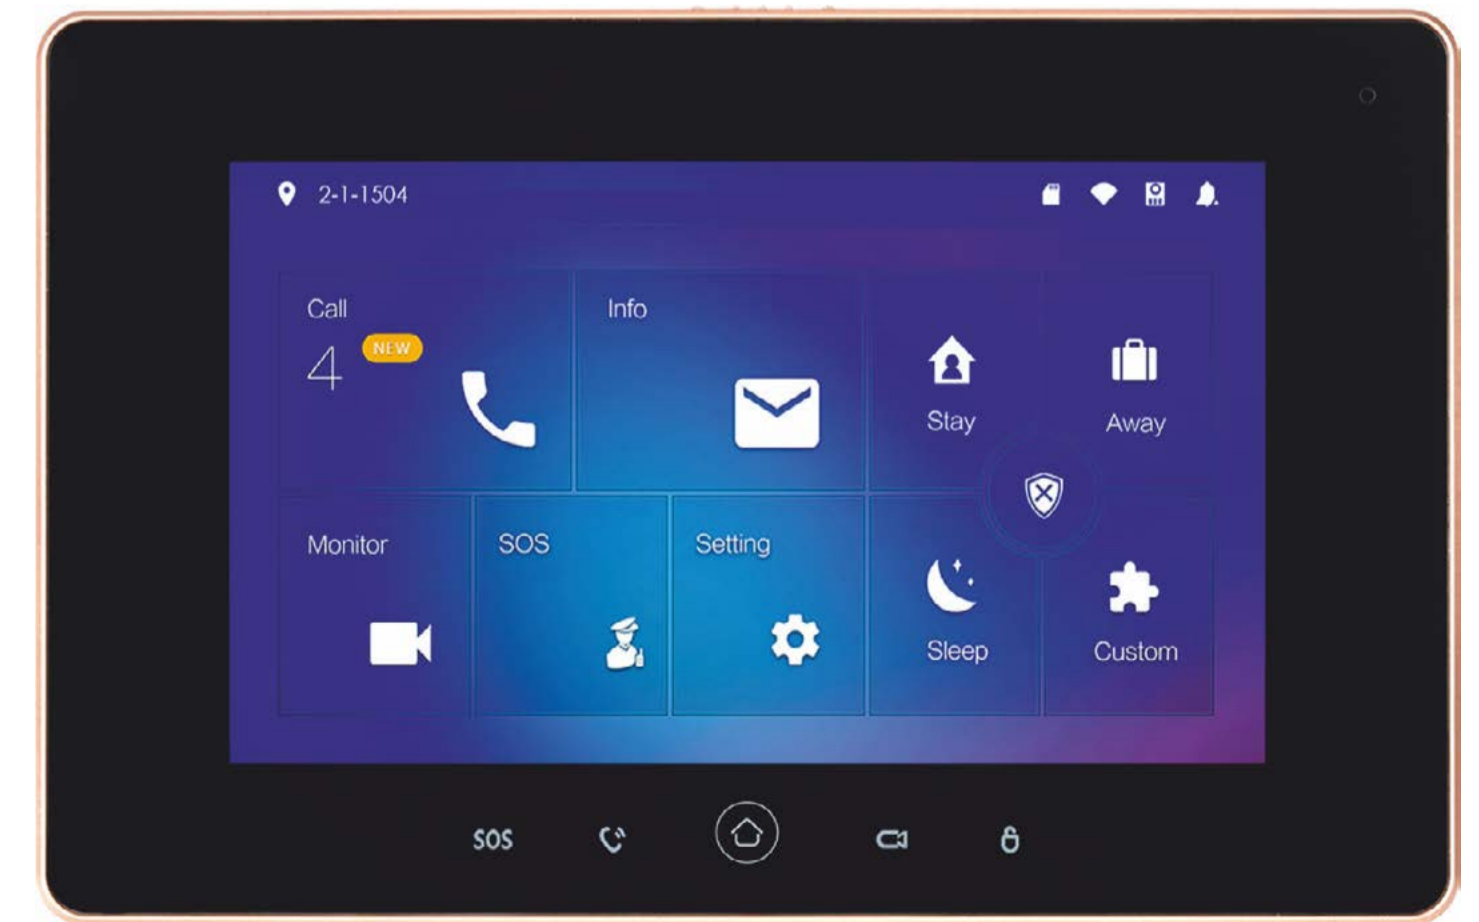

Ашу тәсілдері:

- Саусақ ізінің сканері
- Кодты шифрлау функциясы
- Қосарлы сәйкестендіру режимі
- Кіріктірілген дабыл жүйесі

Таңдалған өндіруші желісіне байланысты электронды құлыптың түрі шын мәнінде фотосуретте көрсетілгеннен өзгеше болуы мүмкін.

Dahua IP-домофон жүйесі

IP-домофон – домофон жүйелерінің арасындағы озық шешім, ол деректерді беру үшін бейнебайланыс сапасын жақсартатын цифрлық желіні пайдаланады.

Мүмкіндіктері:

- Келушімен бейнебайланыс арқылы сөйлесу
- Бір түймені басу арқылы күзет орнымен байланысу
- Келушілердің суреттерін жазу мүмкіндігі
- Тұрғын үй кешеніндегі бақылау камераларына (6 данаға дейін) қол жеткізу