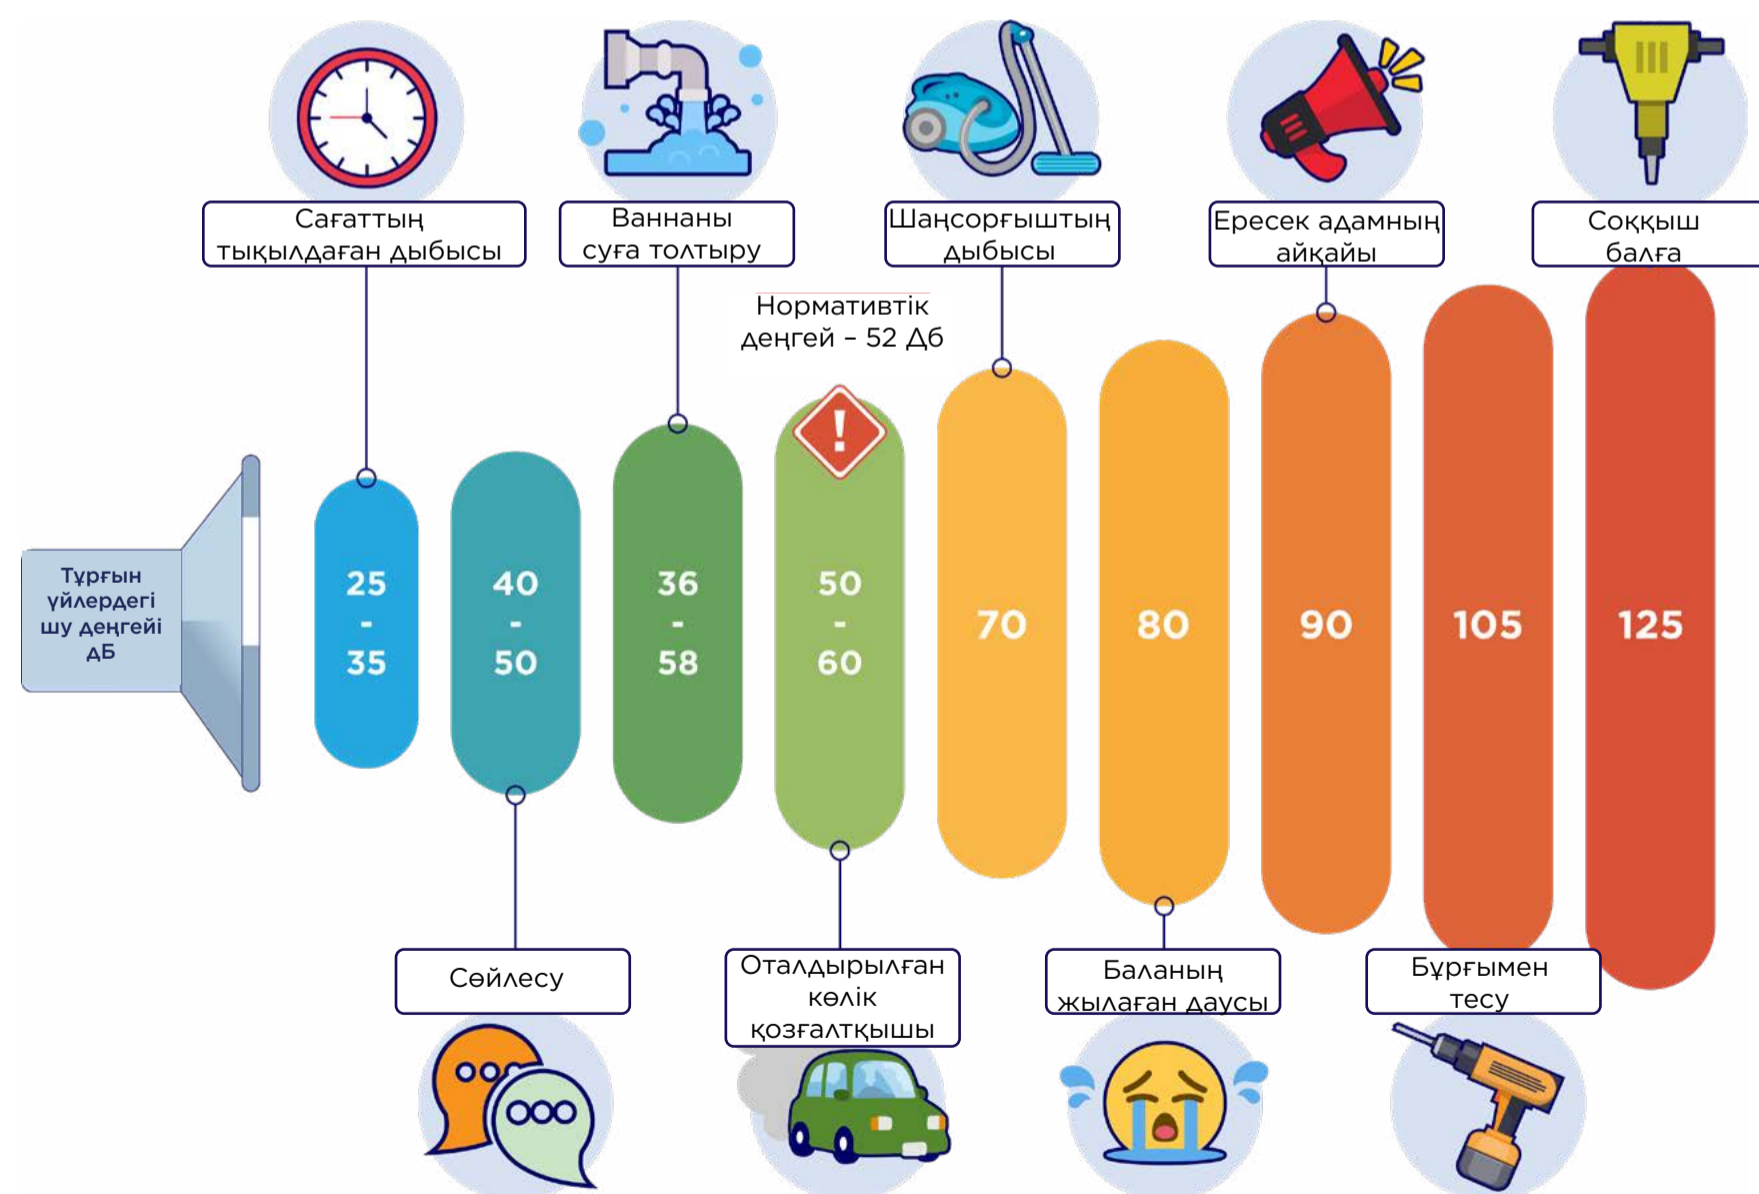

Шудан оқшаулау деңгейі жоғары Acoustic Pro жүйесі

бейнежазбаны көру үшін басыңыз

Пәтераралық шудан оқшаулауды жақсартуға бағытталған шешімдердің арқасында шулы көршілеріңіз енді жайсыздық тудырмайды. Біз Acoustic Pro сияқты дыбыс оқшаулайтын арақабырғалар заманауи технологияларын енгіземіз.

Acoustic Pro Дыбыс оқшаулауы - 56 дБ-ден төмен емес