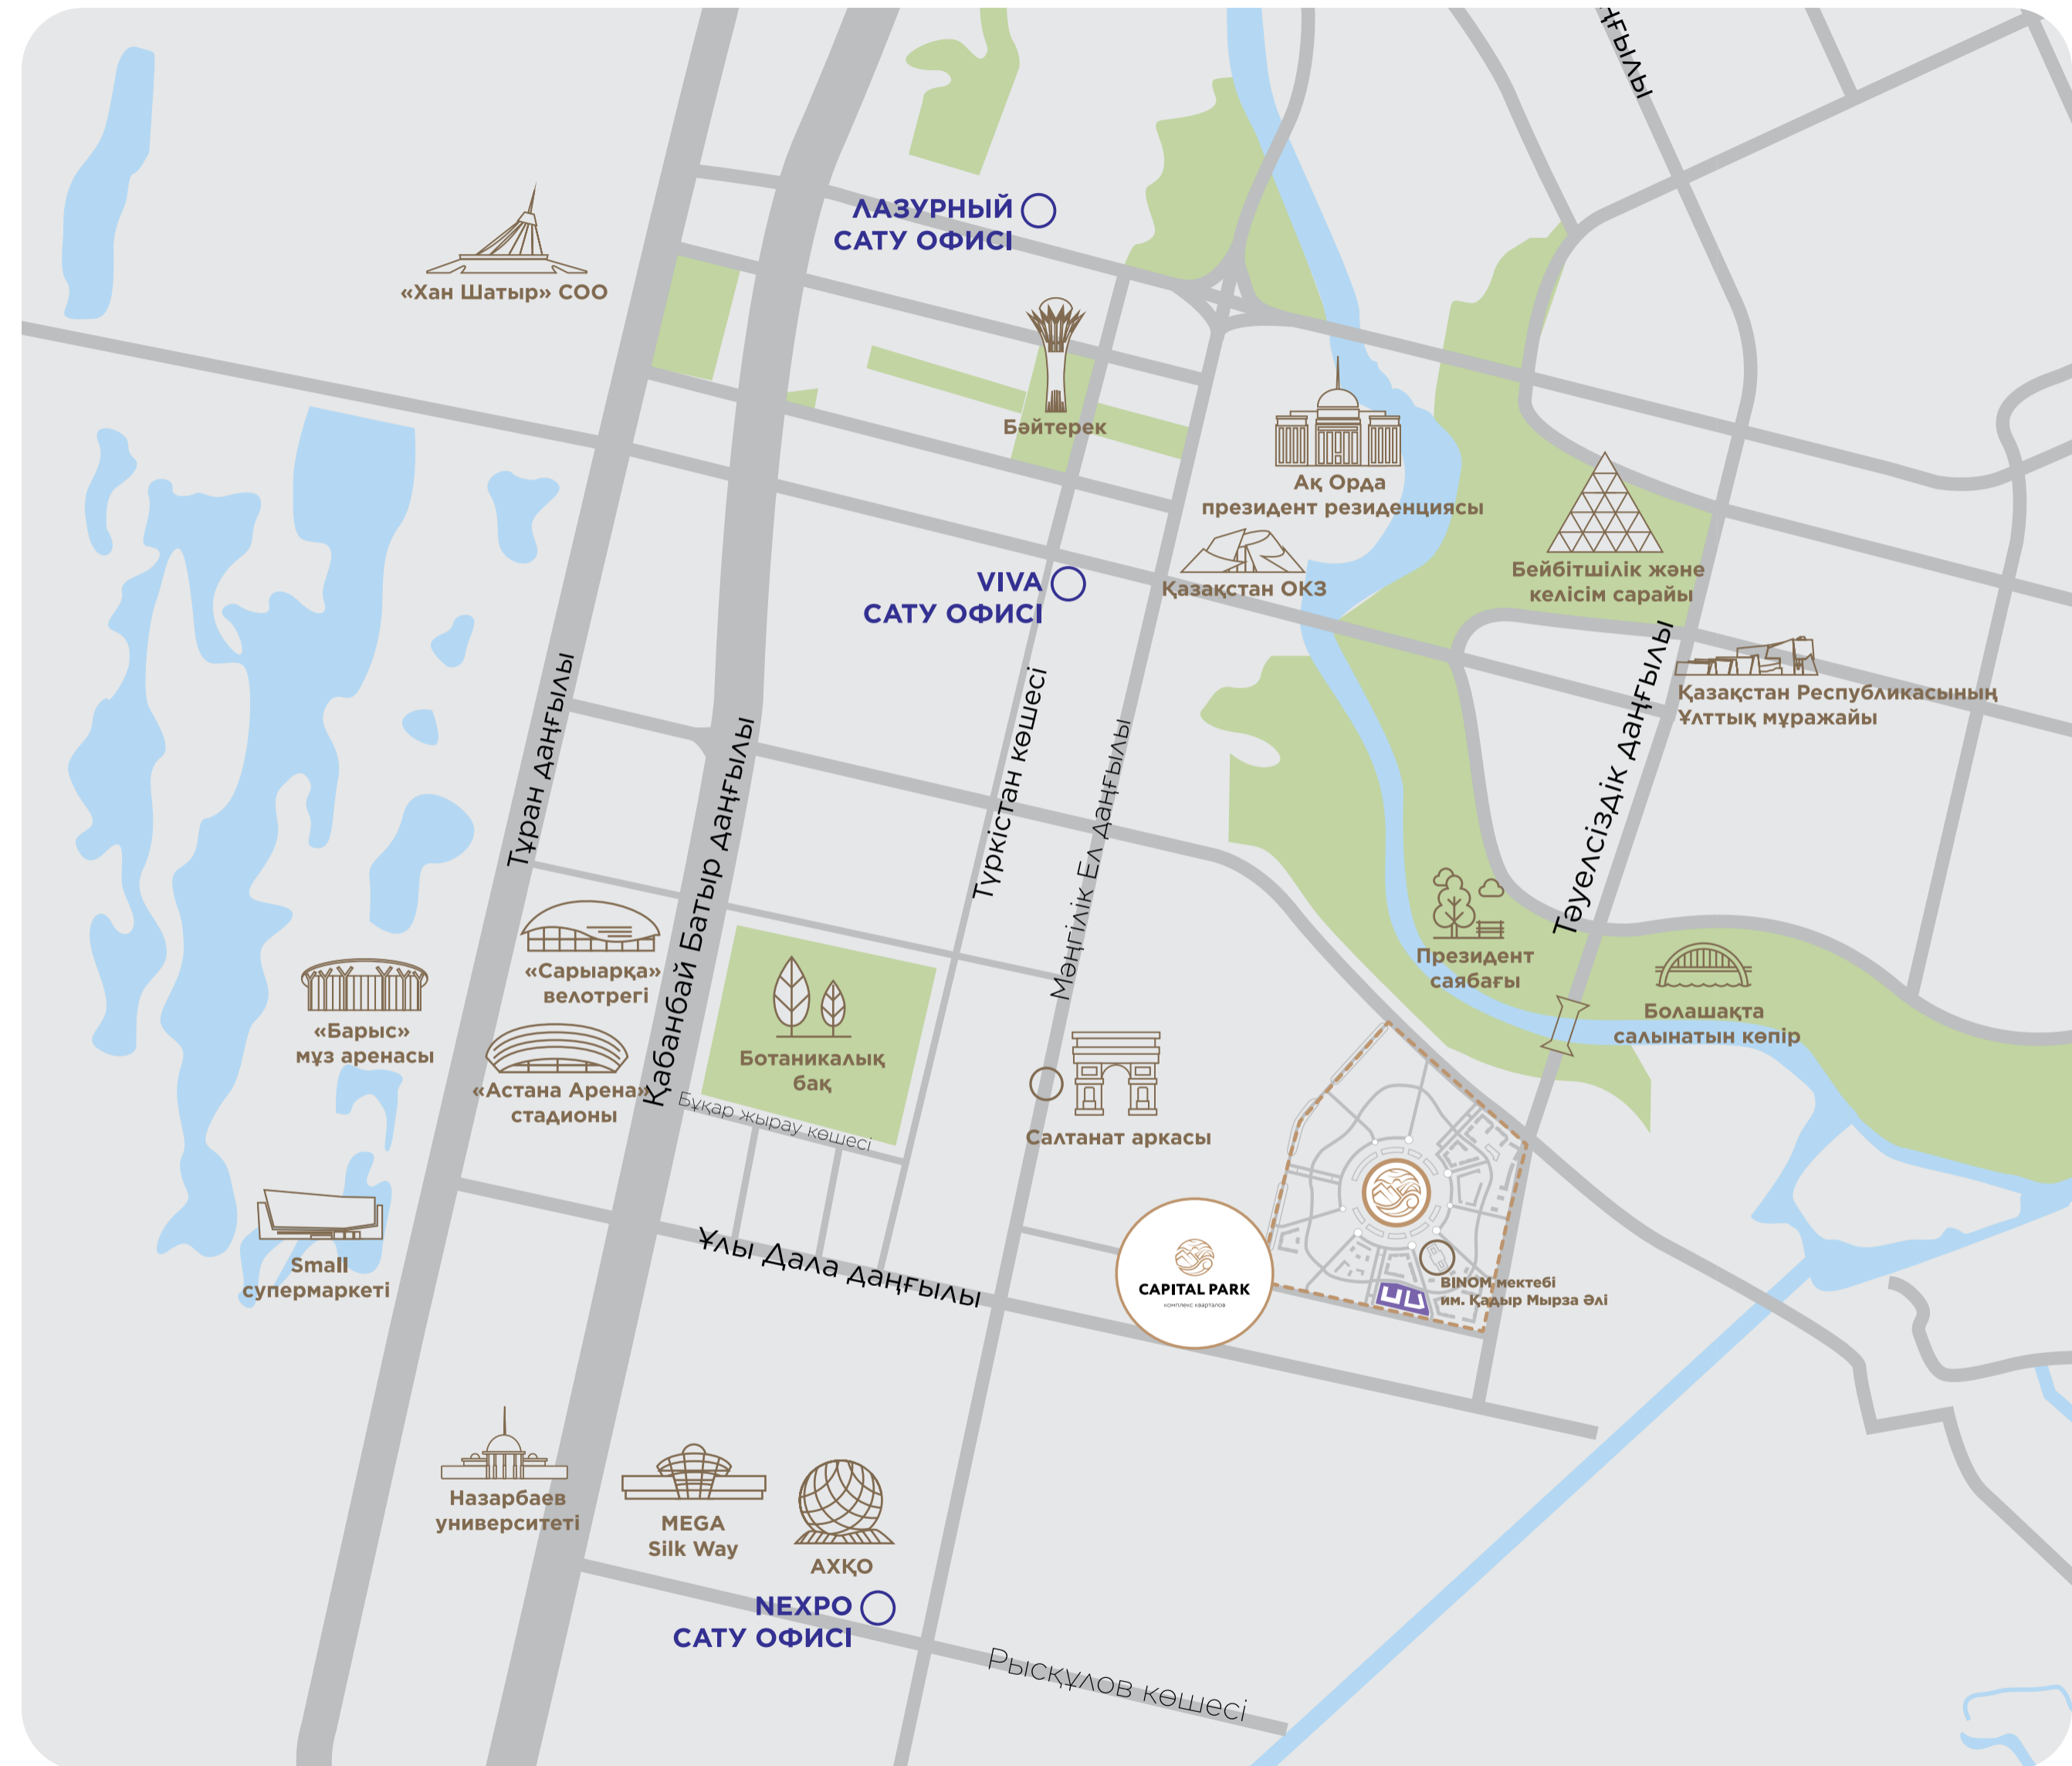

Орналасқан жері

Керей, Жәнібек хандар, Бұқар жырау көшелері мен 37-ші көшенің және Әл-Фараби даңғылының шаршысында орналасқан.

- | | | |
|---|---|---|
| 
5 мин
Aldi BI
балабақша | 
10 мин
Назарбаев
университеті | 
10 мин
Республикалық
бас мешіт |
| 
5 мин
Қадыр Мырза Әлі
атындағы Vinom
мектебі | 
10 мин
MEGA Silk Way
COO | 
15 мин
«Нұрлы жол»
вокзалы |
| 
5-10 мин
Президент
саябағы | 
5-10 мин
Magnum, Small
супермаркеттері | 
15 мин
Әуежай |