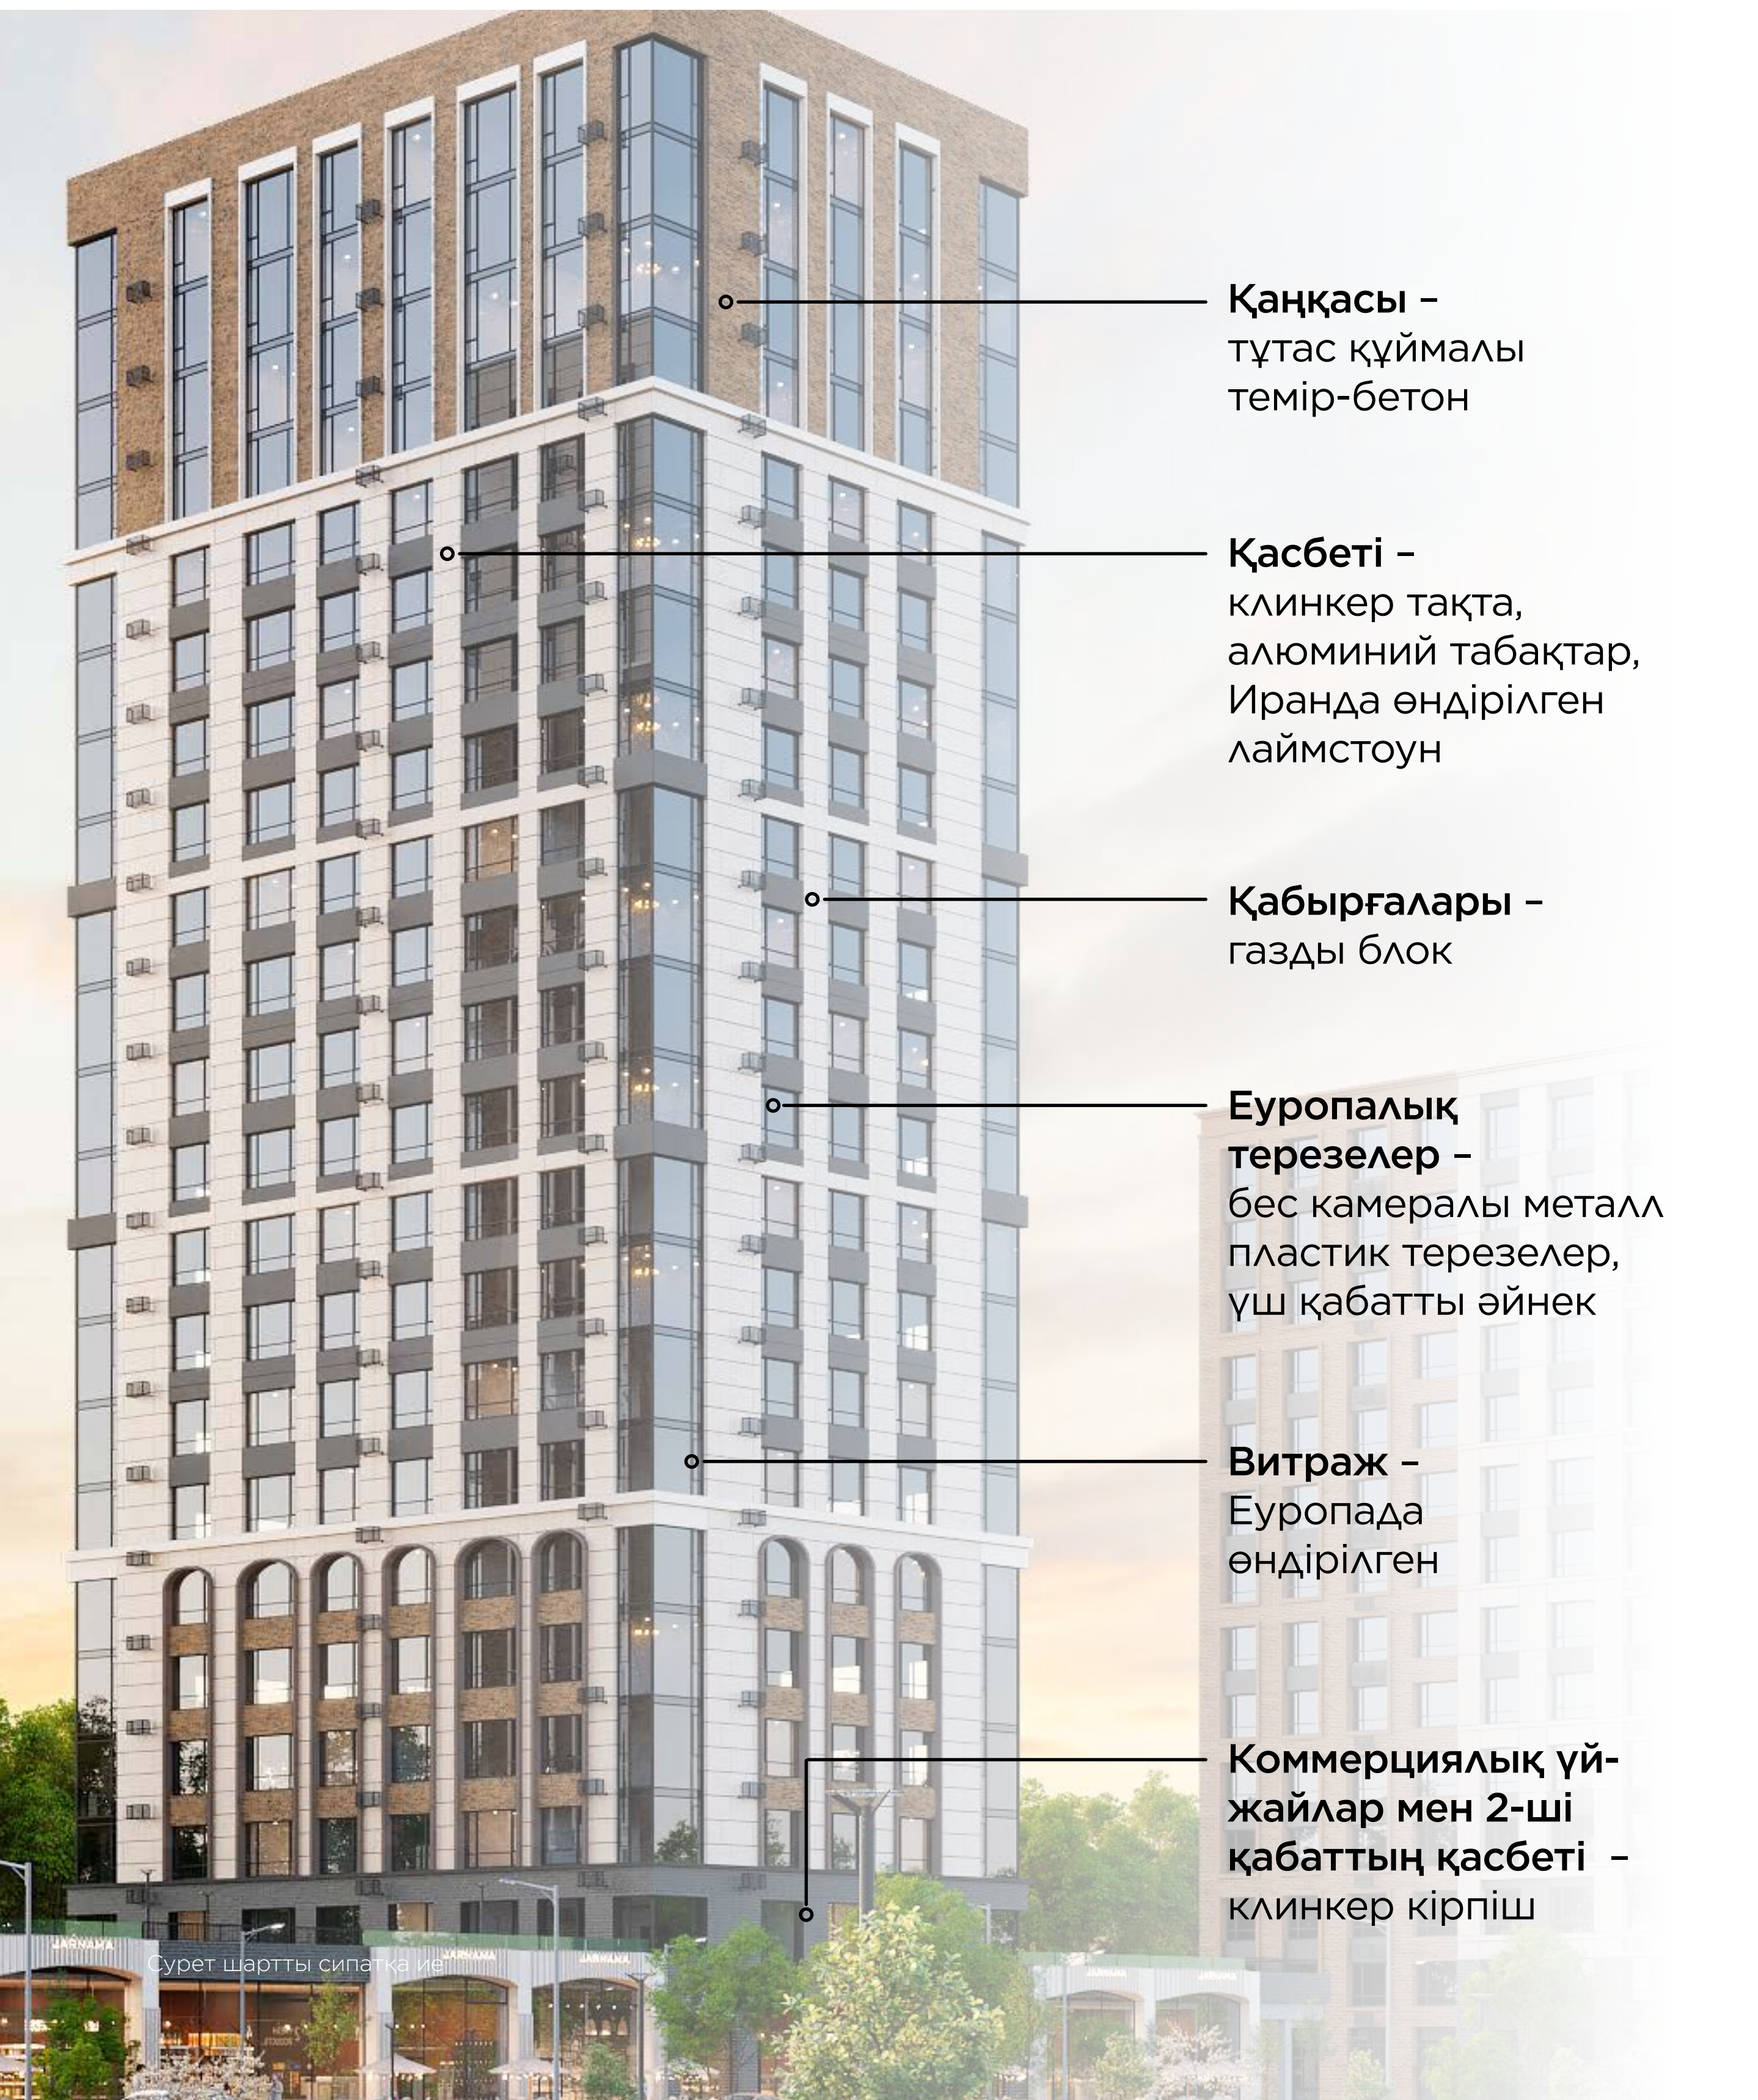

Архитектура және дизайн

Құрылыс материалдары

Қаңқасы –
тұтас құймалы
темір-бетон

Қасбеті –
клинкер тақта,
алюминий табақтар,
Иранда өндірілген
лаймстоун

Қабырғалары –
газды блок

Еуропалық
терезелер –
бес камералы металл
пластик терезелер,
үш қабатты әйнек

Витраж –
Еуропада
өндірілген

Коммерциялық үй-
жайлар мен 2-ші
қабаттың қасбеті –
клинкер кірпіш

Мазмұнына
оралу

18

Telegram арқылы
хабарласу