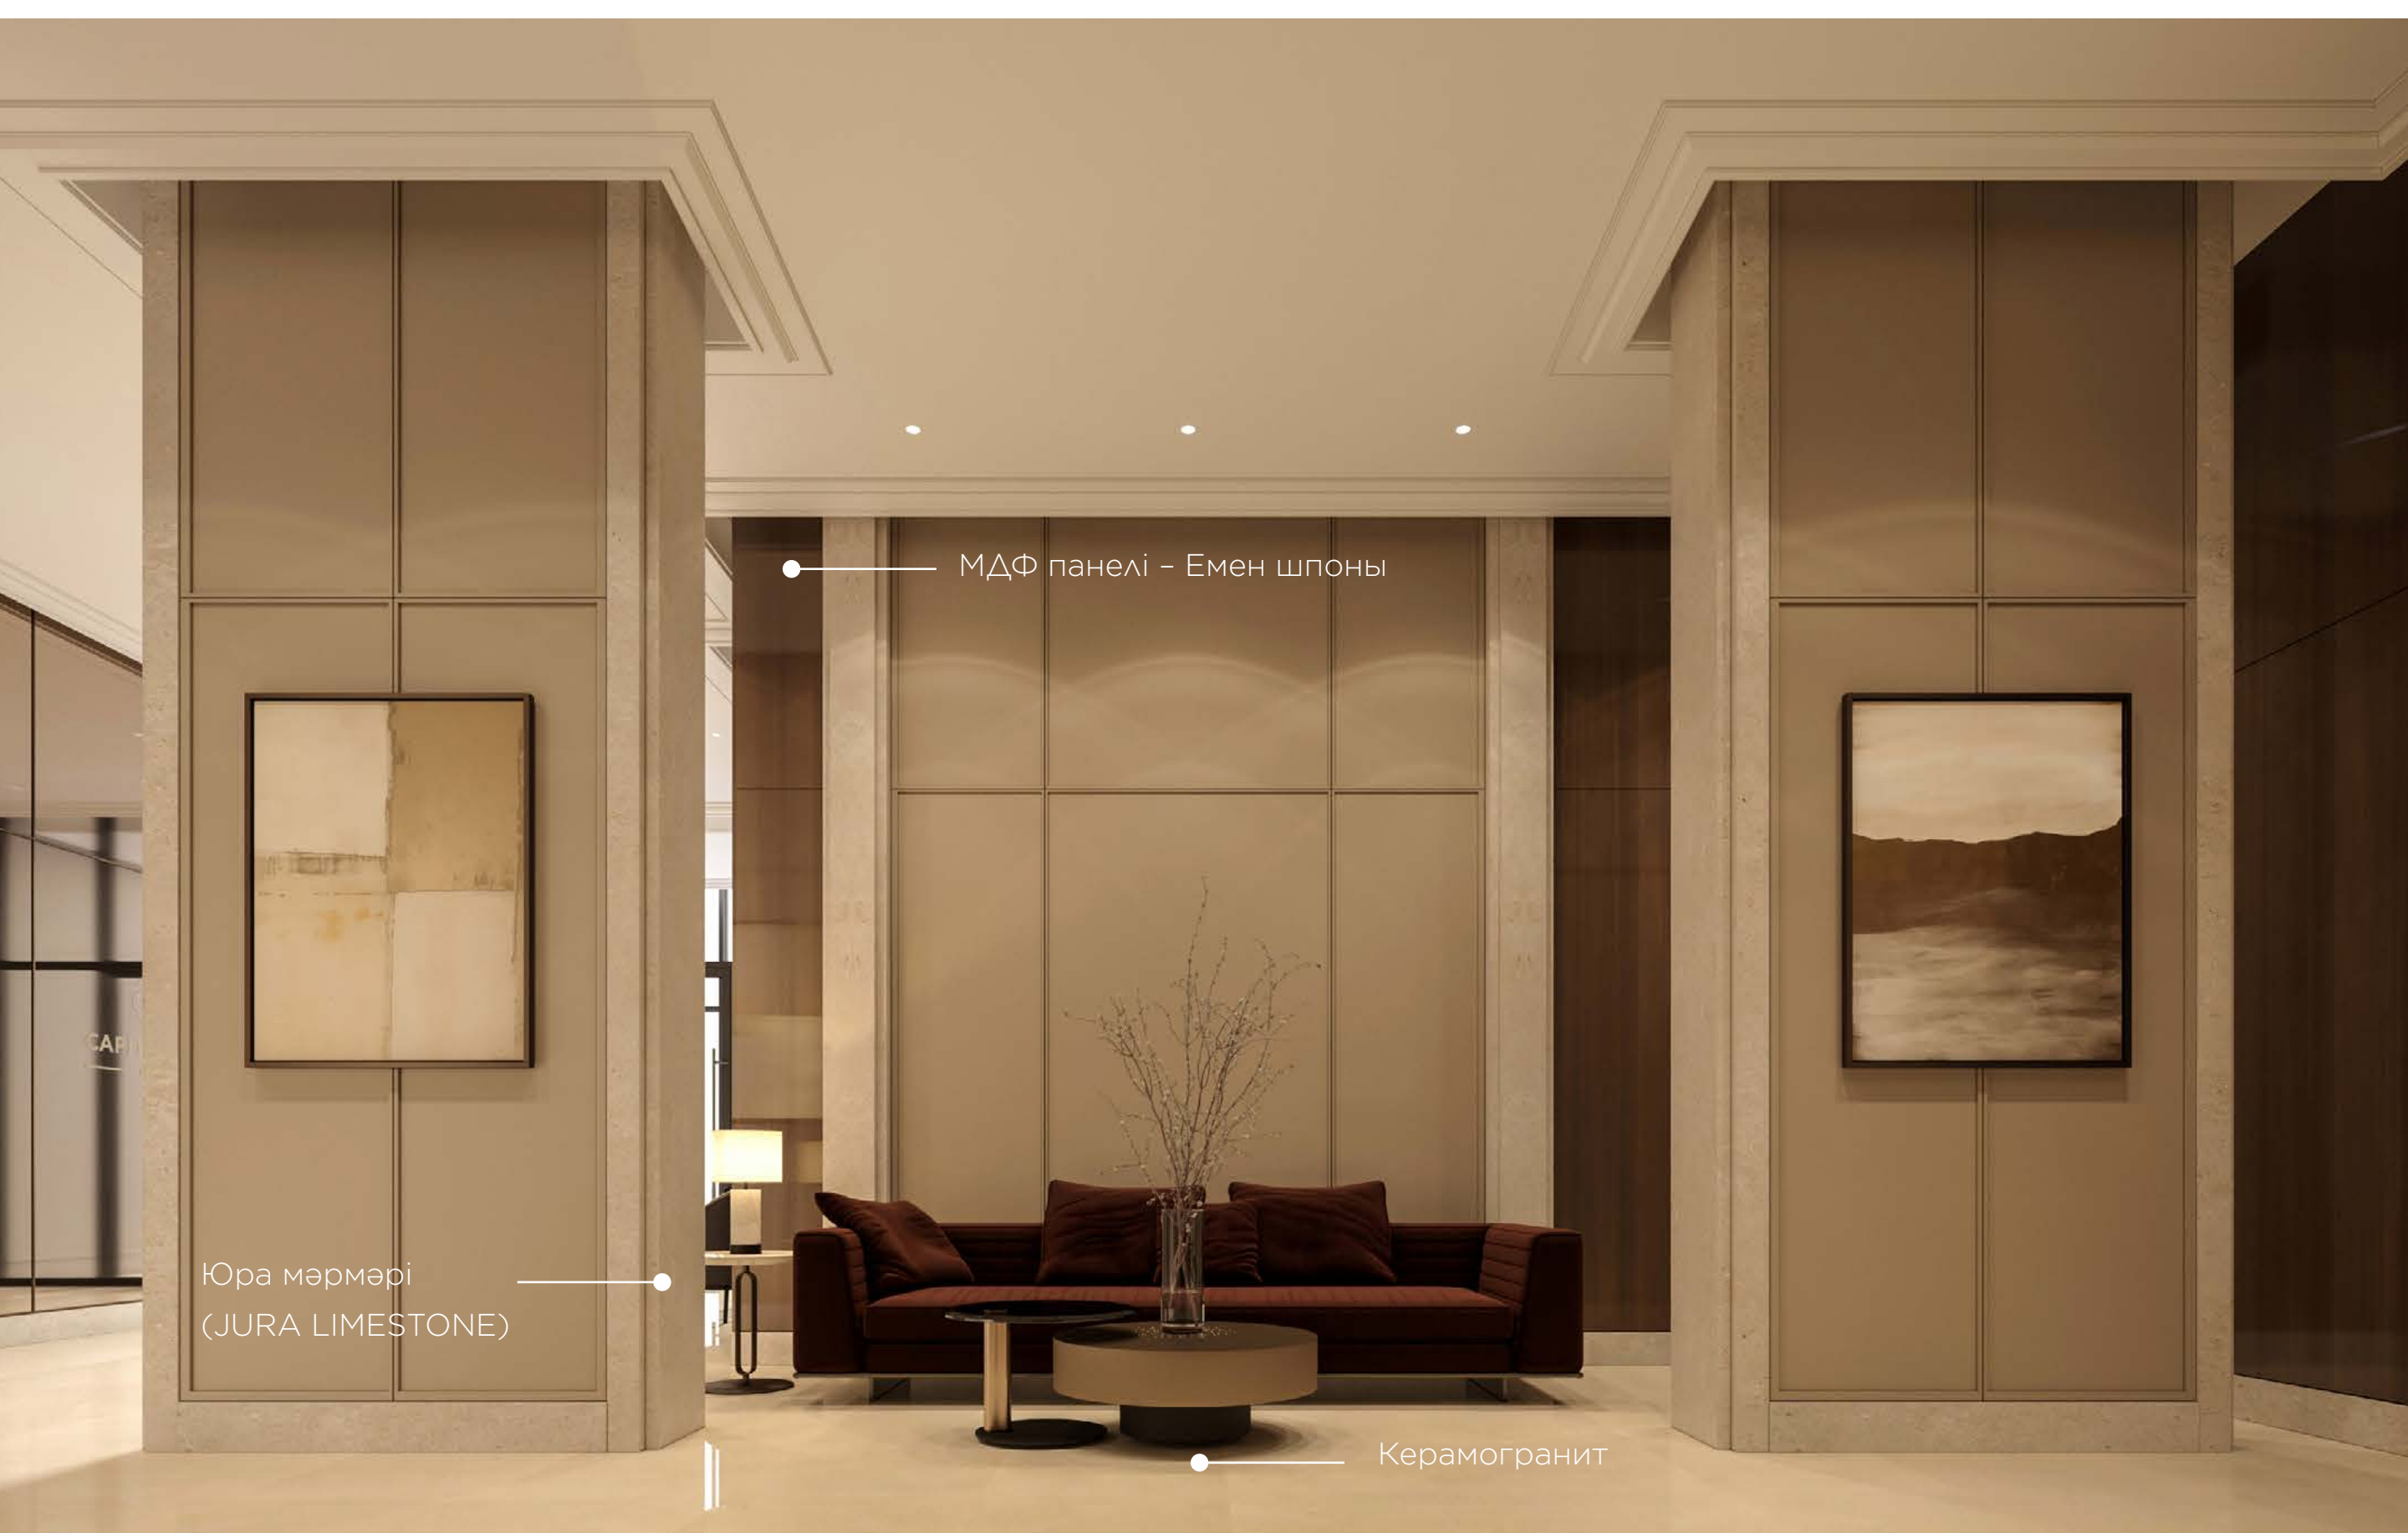

«Gatsby room»  
қонақ бөлмесі

Өтпелі  
кіреберістер

Арбалар  
тұрағы

Биіктігі 3,9 метрге  
дейінгі төбелер

Витражды кіру  
топтары

Бір жобаның әрбір келесі кезегіндегі жобалық шешімдер алдыңғысынан өзгеше болуы мүмкін. Суреттер шартты сипатқа ие