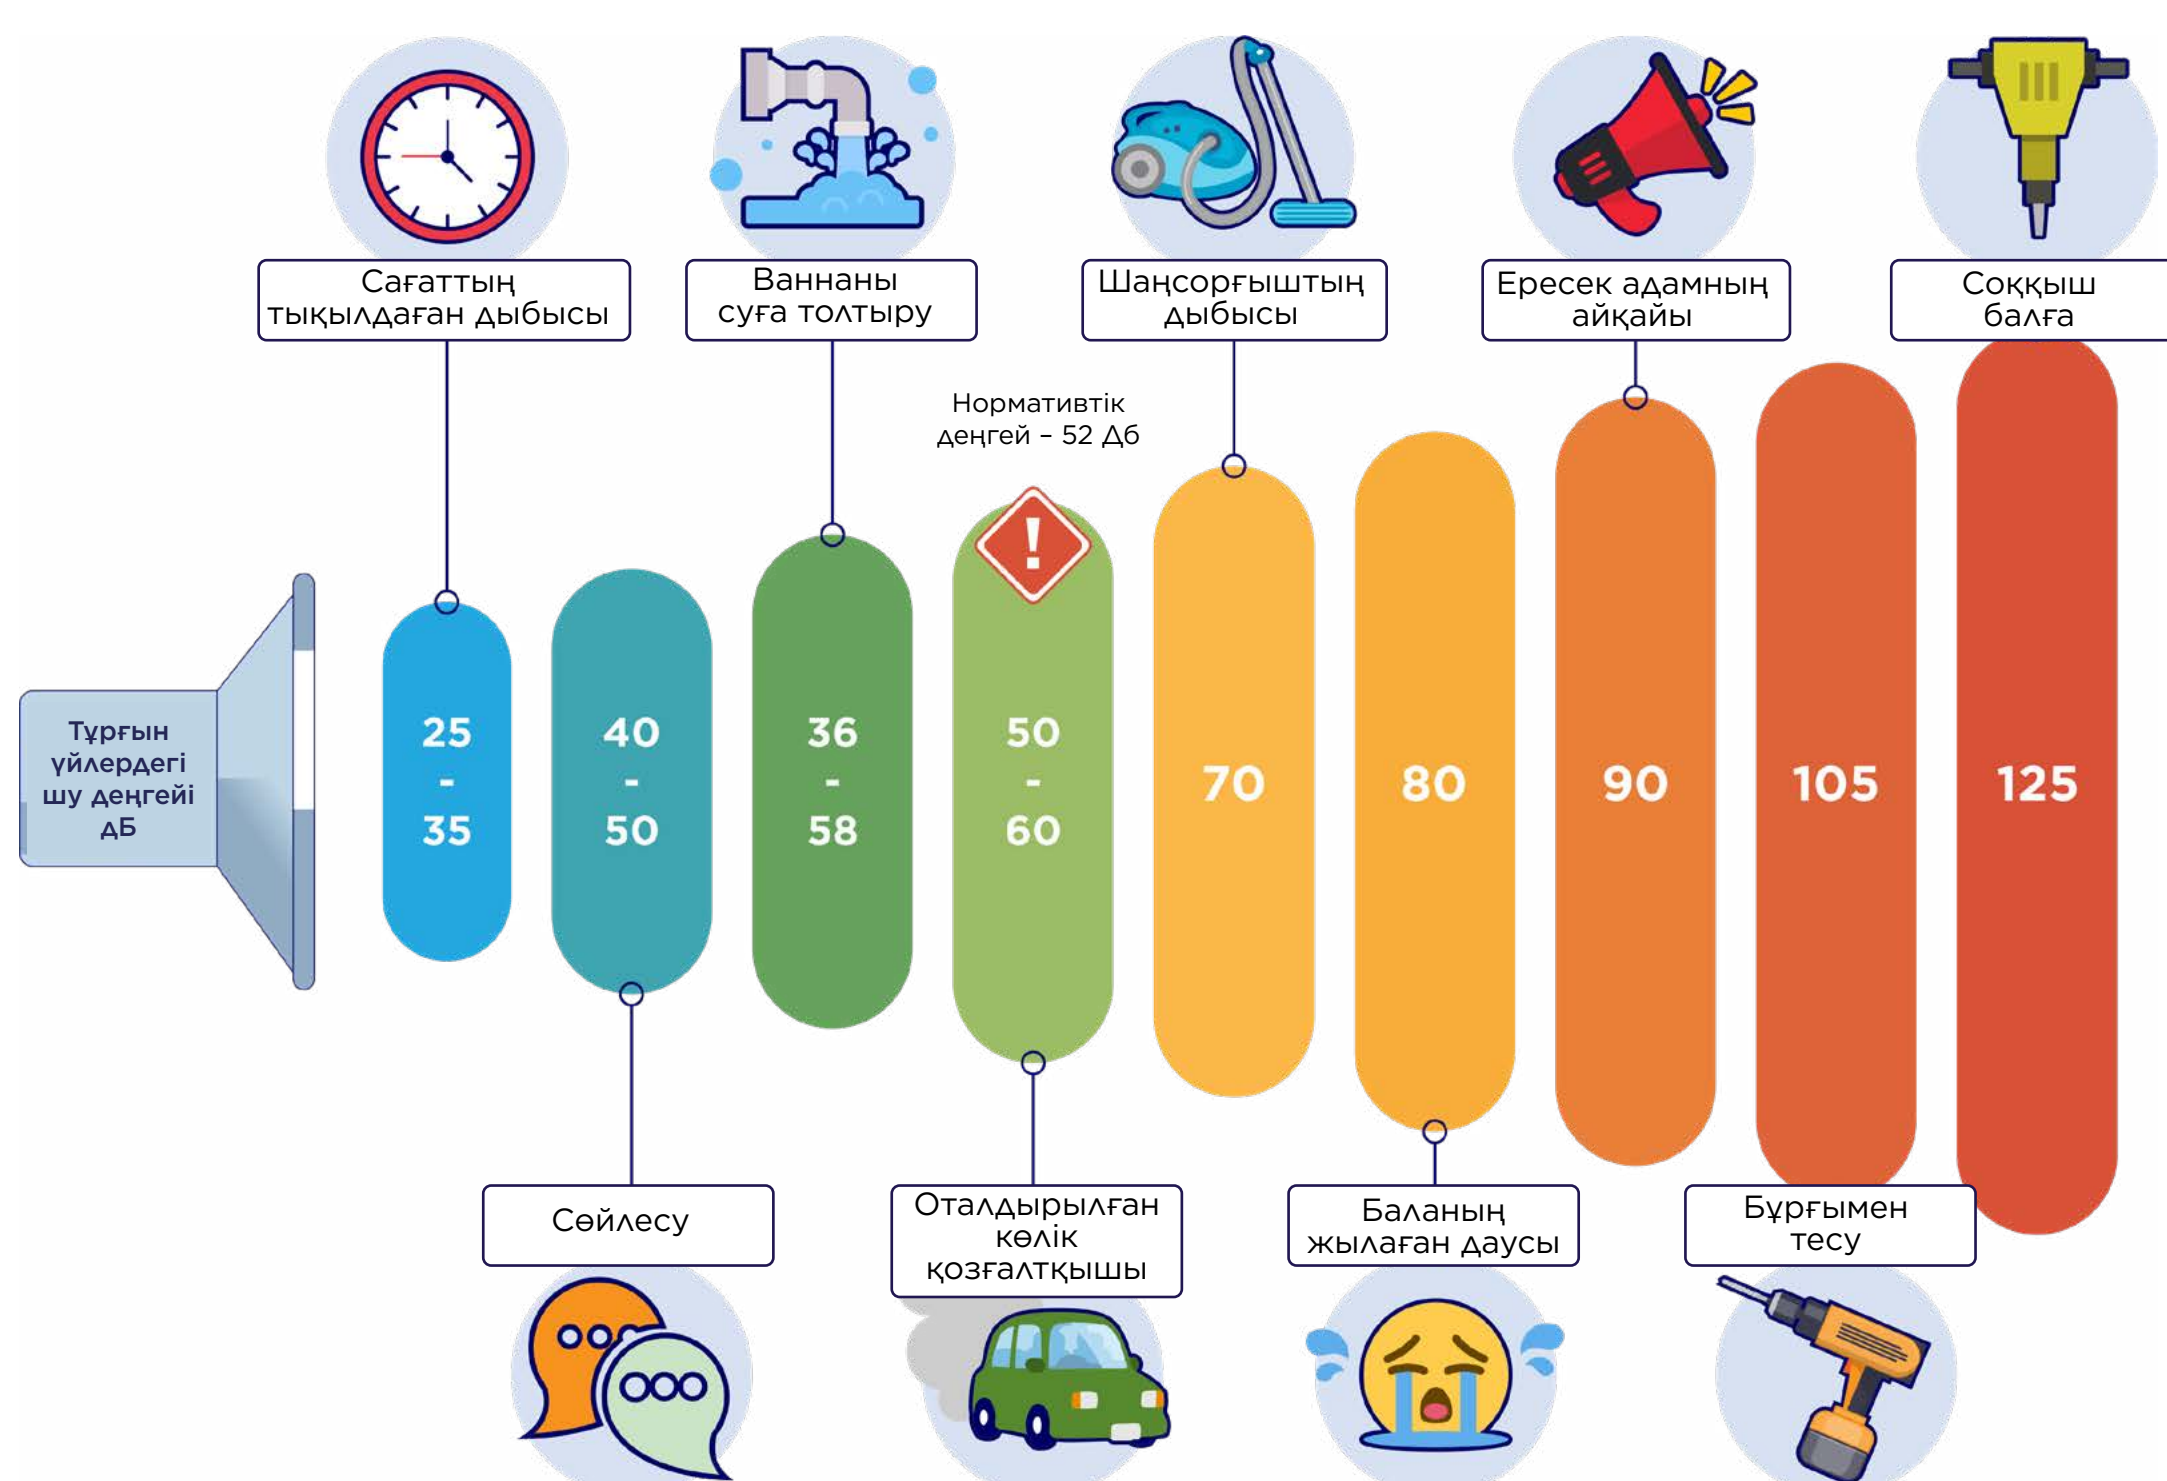

Шудан оқшаулау деңгейі жоғары Acoustic Pro жүйесі

бейнежазбаны көру үшін басыңыз

Пәтераралық шудан оқшаулауды жақсартуға бағытталған шешімдердің арқасында шулы көршілеріңіз енді жайсыздық тудырмайды. Біз Acoustic Pro сияқты дыбыс оқшаулайтын арақабырғалар заманауи технологияларын енгіземіз.

Acoustic Pro Дыбыс оқшаулауы – 56 дБ-ден төмен емес

Acoustic Pro – арнайы VI Group үшін Корея Республикасының сарапшыларымен бірлесіп әзірленген жүйе, екі қабат гипсті қатырмадан тұратын, бір жағында минералды мақта тақтасы мен қалыңдығы 100 мм газды блок, екінші жағында минералды мақта тақтасы мен екі қабат гипсті қатырма бар көп қабатты конструкция болып табылады.

Бұл технологияда әр түрлі материал түрлері: дыбысты жұтатын жұмсақ элементтер және оны қайтаратын қатты элементтер қолданылады. Осындай үйлесімнің арқасында тамаша дыбыс оқшаулау көрсеткіштеріне қол жеткізіледі. Арақабырғалардың қалыңдығы тұрғын үйдің пайдалы ауданын барынша сақтайтындай етіп мұқият есептелген.

Мазмұнына оралу

29

Telegram арқылы хабарласу