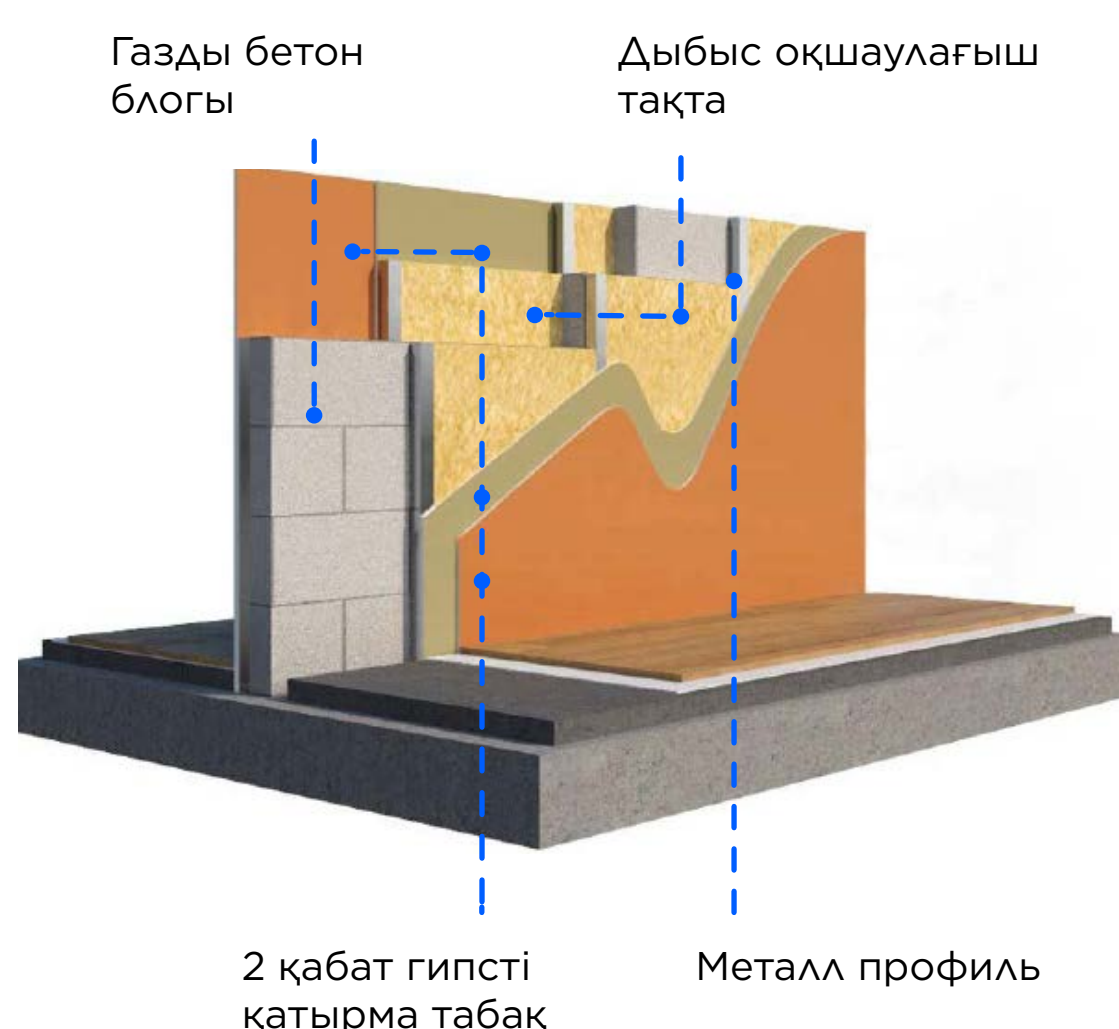

Шудан оқшаулау деңгейі жоғары Acoustic Pro жүйесі

бейнежазбаны көру үшін басыңыз

Пәтераралық шудан оқшаулауды жақсартуға бағытталған шешімдердің арқасында шулы көршілеріңіз енді жайсыздық тудырмайды. Біз Acoustic Pro сияқты дыбыс оқшаулайтын арақабырғалар заманауи технологияларын енгіземіз.

Acoustic Pro Дыбыс оқшаулауы – 56 дБ-ден төмен емес

Acoustic Pro – арнайы VI Group үшін Корея Республикасының сарапшыларымен бірлесіп әзірленген жүйе, екі қабат гипсті қатырмадан тұратын, бір жағында минералды мақта тақтасы мен қалыңдығы 100 мм газды блок, екінші жағында минералды мақта тақтасы мен екі қабат гипсті қатырма бар көп қабатты конструкция болып табылады.

Бұл технологияда әр түрлі материал түрлері: дыбысты жұтатын жұмсақ элементтер және оны қайтаратын қатты элементтер қолданылады. Осындай үйлесімнің арқасында тамаша дыбыс оқшаулау көрсеткіштеріне қол жеткізіледі. Арақабырғалардың қалыңдығы тұрғын үйдің пайдалы ауданын барынша сақтайтындай етіп мұқият есептелген.

Мазмұнына оралу

29

Telegram арқылы хабарласу