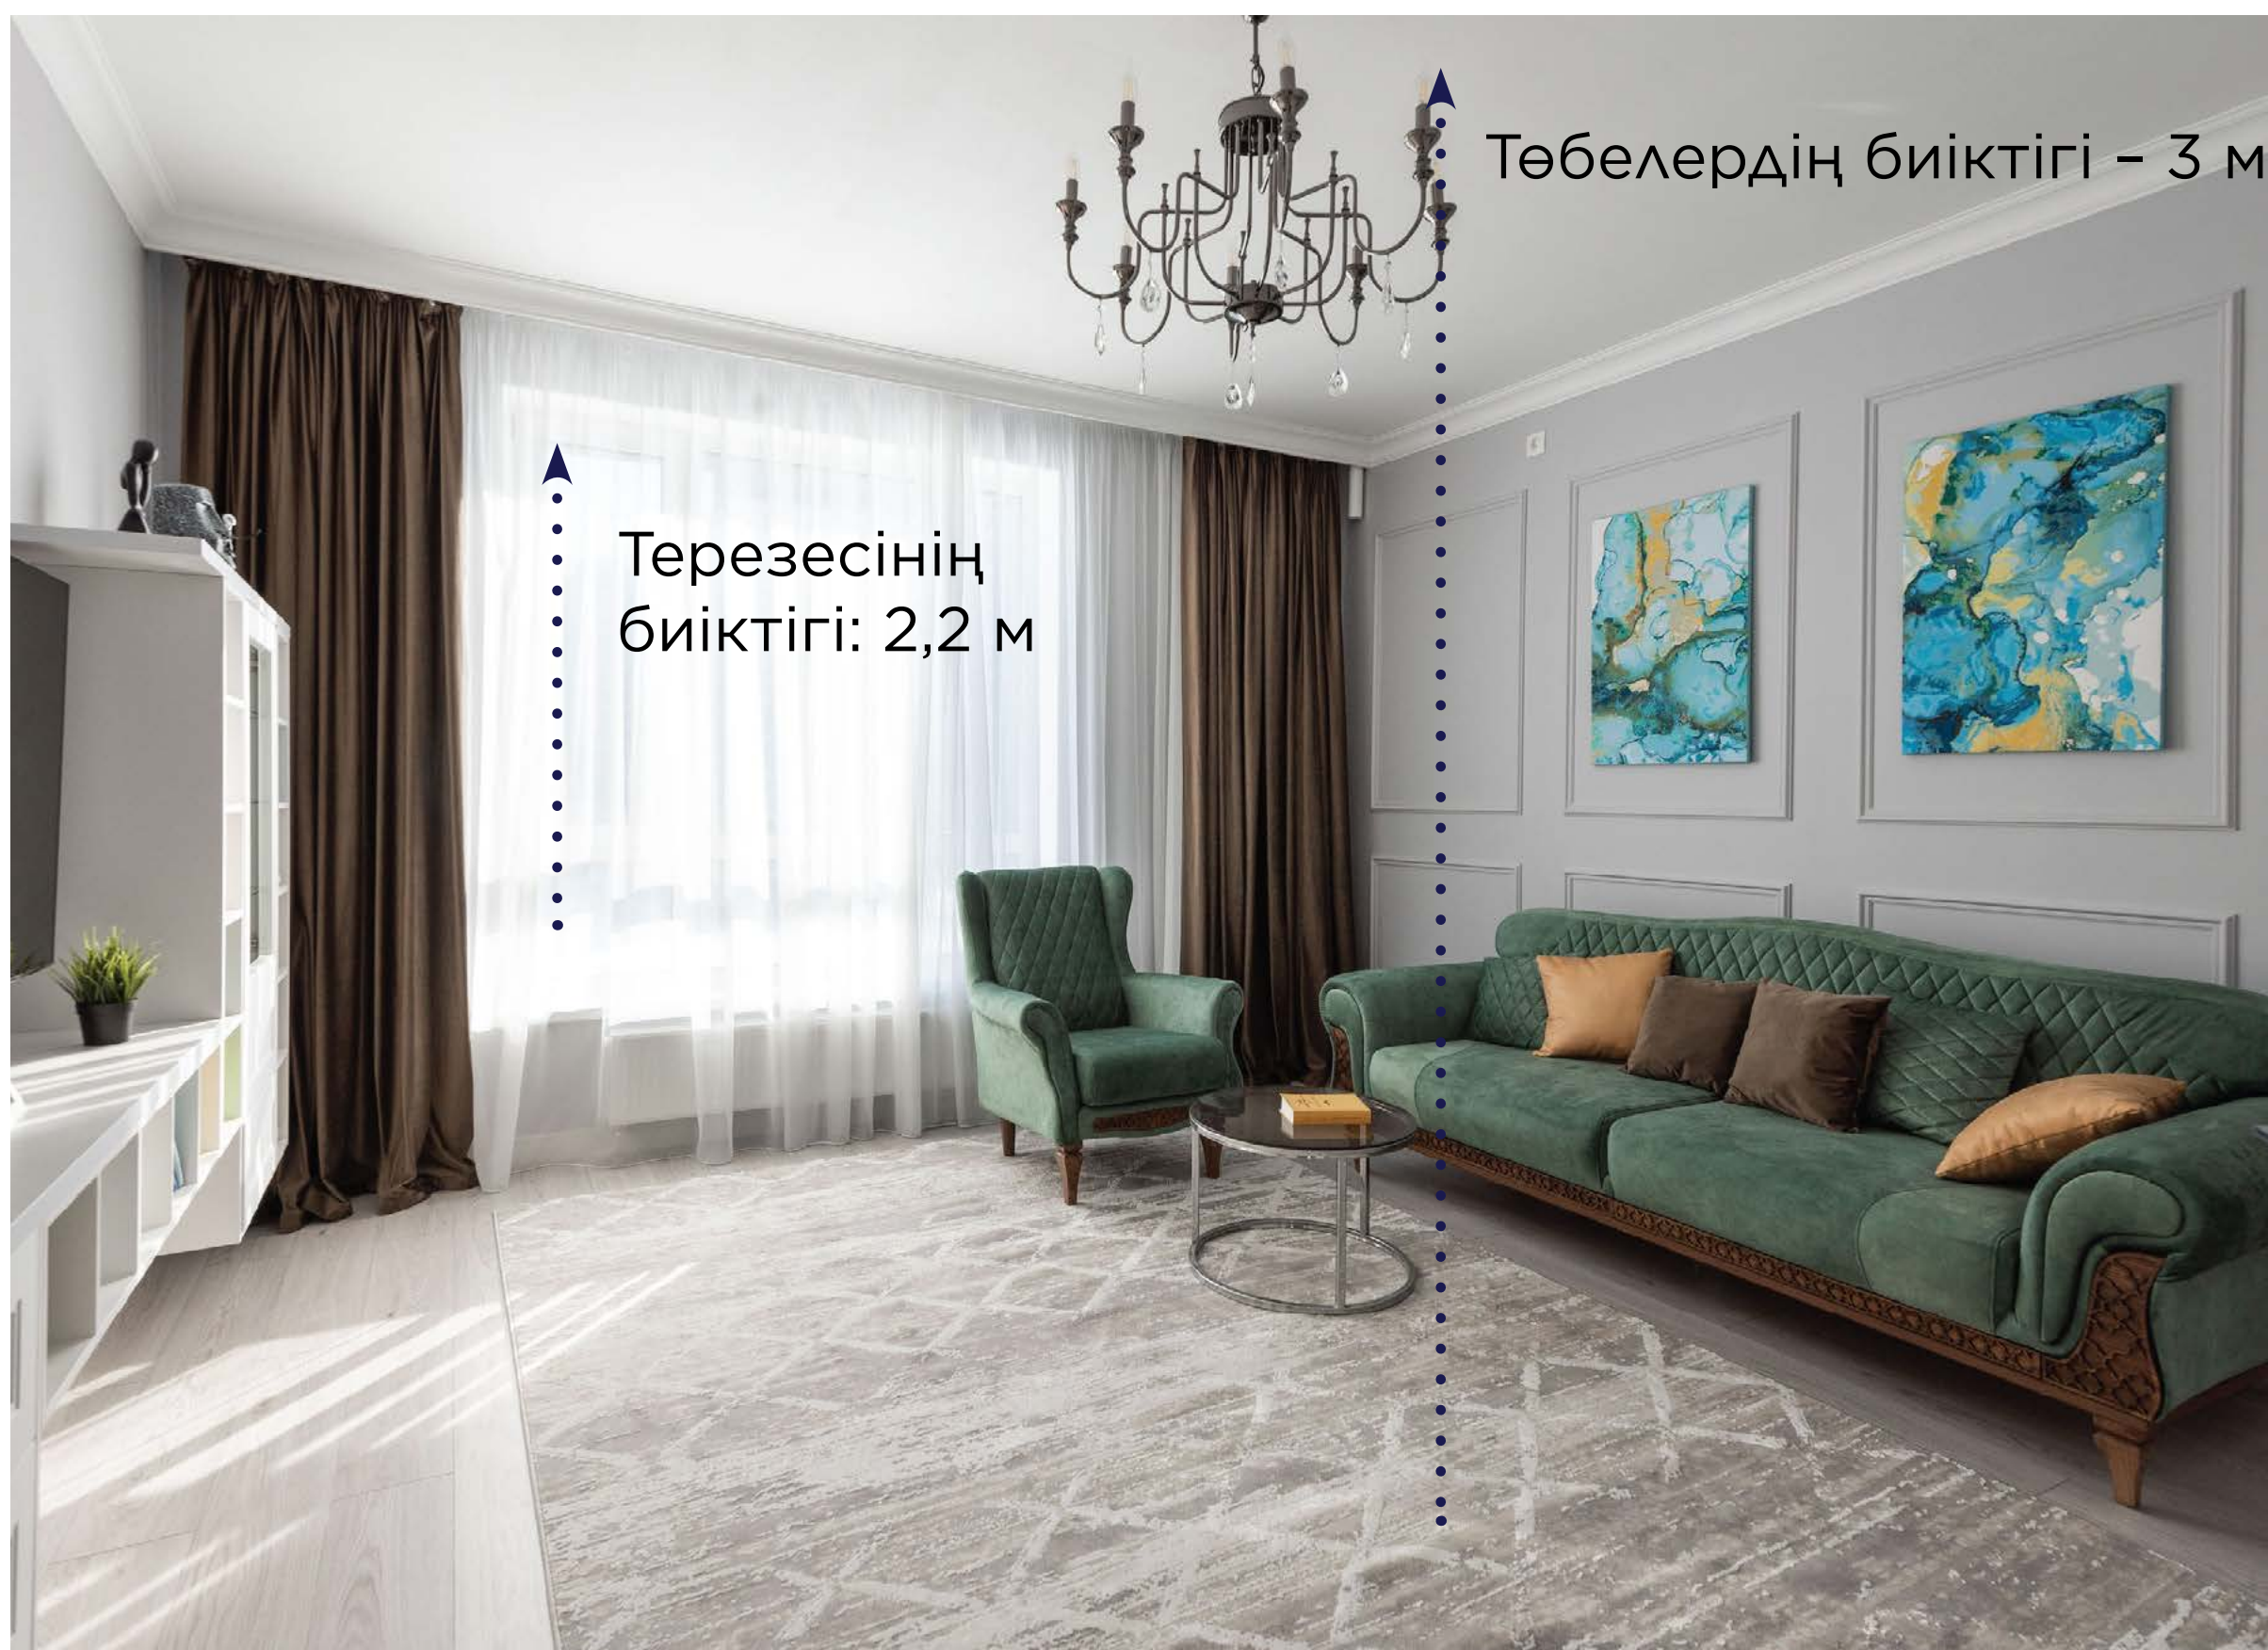

Сіздің пәтеріңіз

Біз сізге отбасыңыздың жайлылығы үшін ұсақ-түйегіне дейін мұқият ойластырылған жылы және жарық жерде, армандаған пәтеріңізде тұратын боласыз деп айтсақ қалай болады? Бірінші қабаттардағы тұрғындардың қауіпсіздігі үшін мықты әйнегі бар, бұзып кіруден қорғалған терезелер орнаттық. Жаңа пәтеріңізде артық уайымсыз өмірден ләззат алыңыз.

S

Пәтерлердің ауданы:
53-127 м²

Негізгі әрлеу

Пәтерлердің
конфигурациясы:
2 бөлмеден 4
бөлмеге дейін

Бірінші қабаттардағы
бұзуға төзімді
терезелер

Есік ойықтарының
биіктігі - 2,4
метрге дейін

Электронды
құлыптар

Мазмұнына
оралу

27

Telegram арқылы
хабарласу