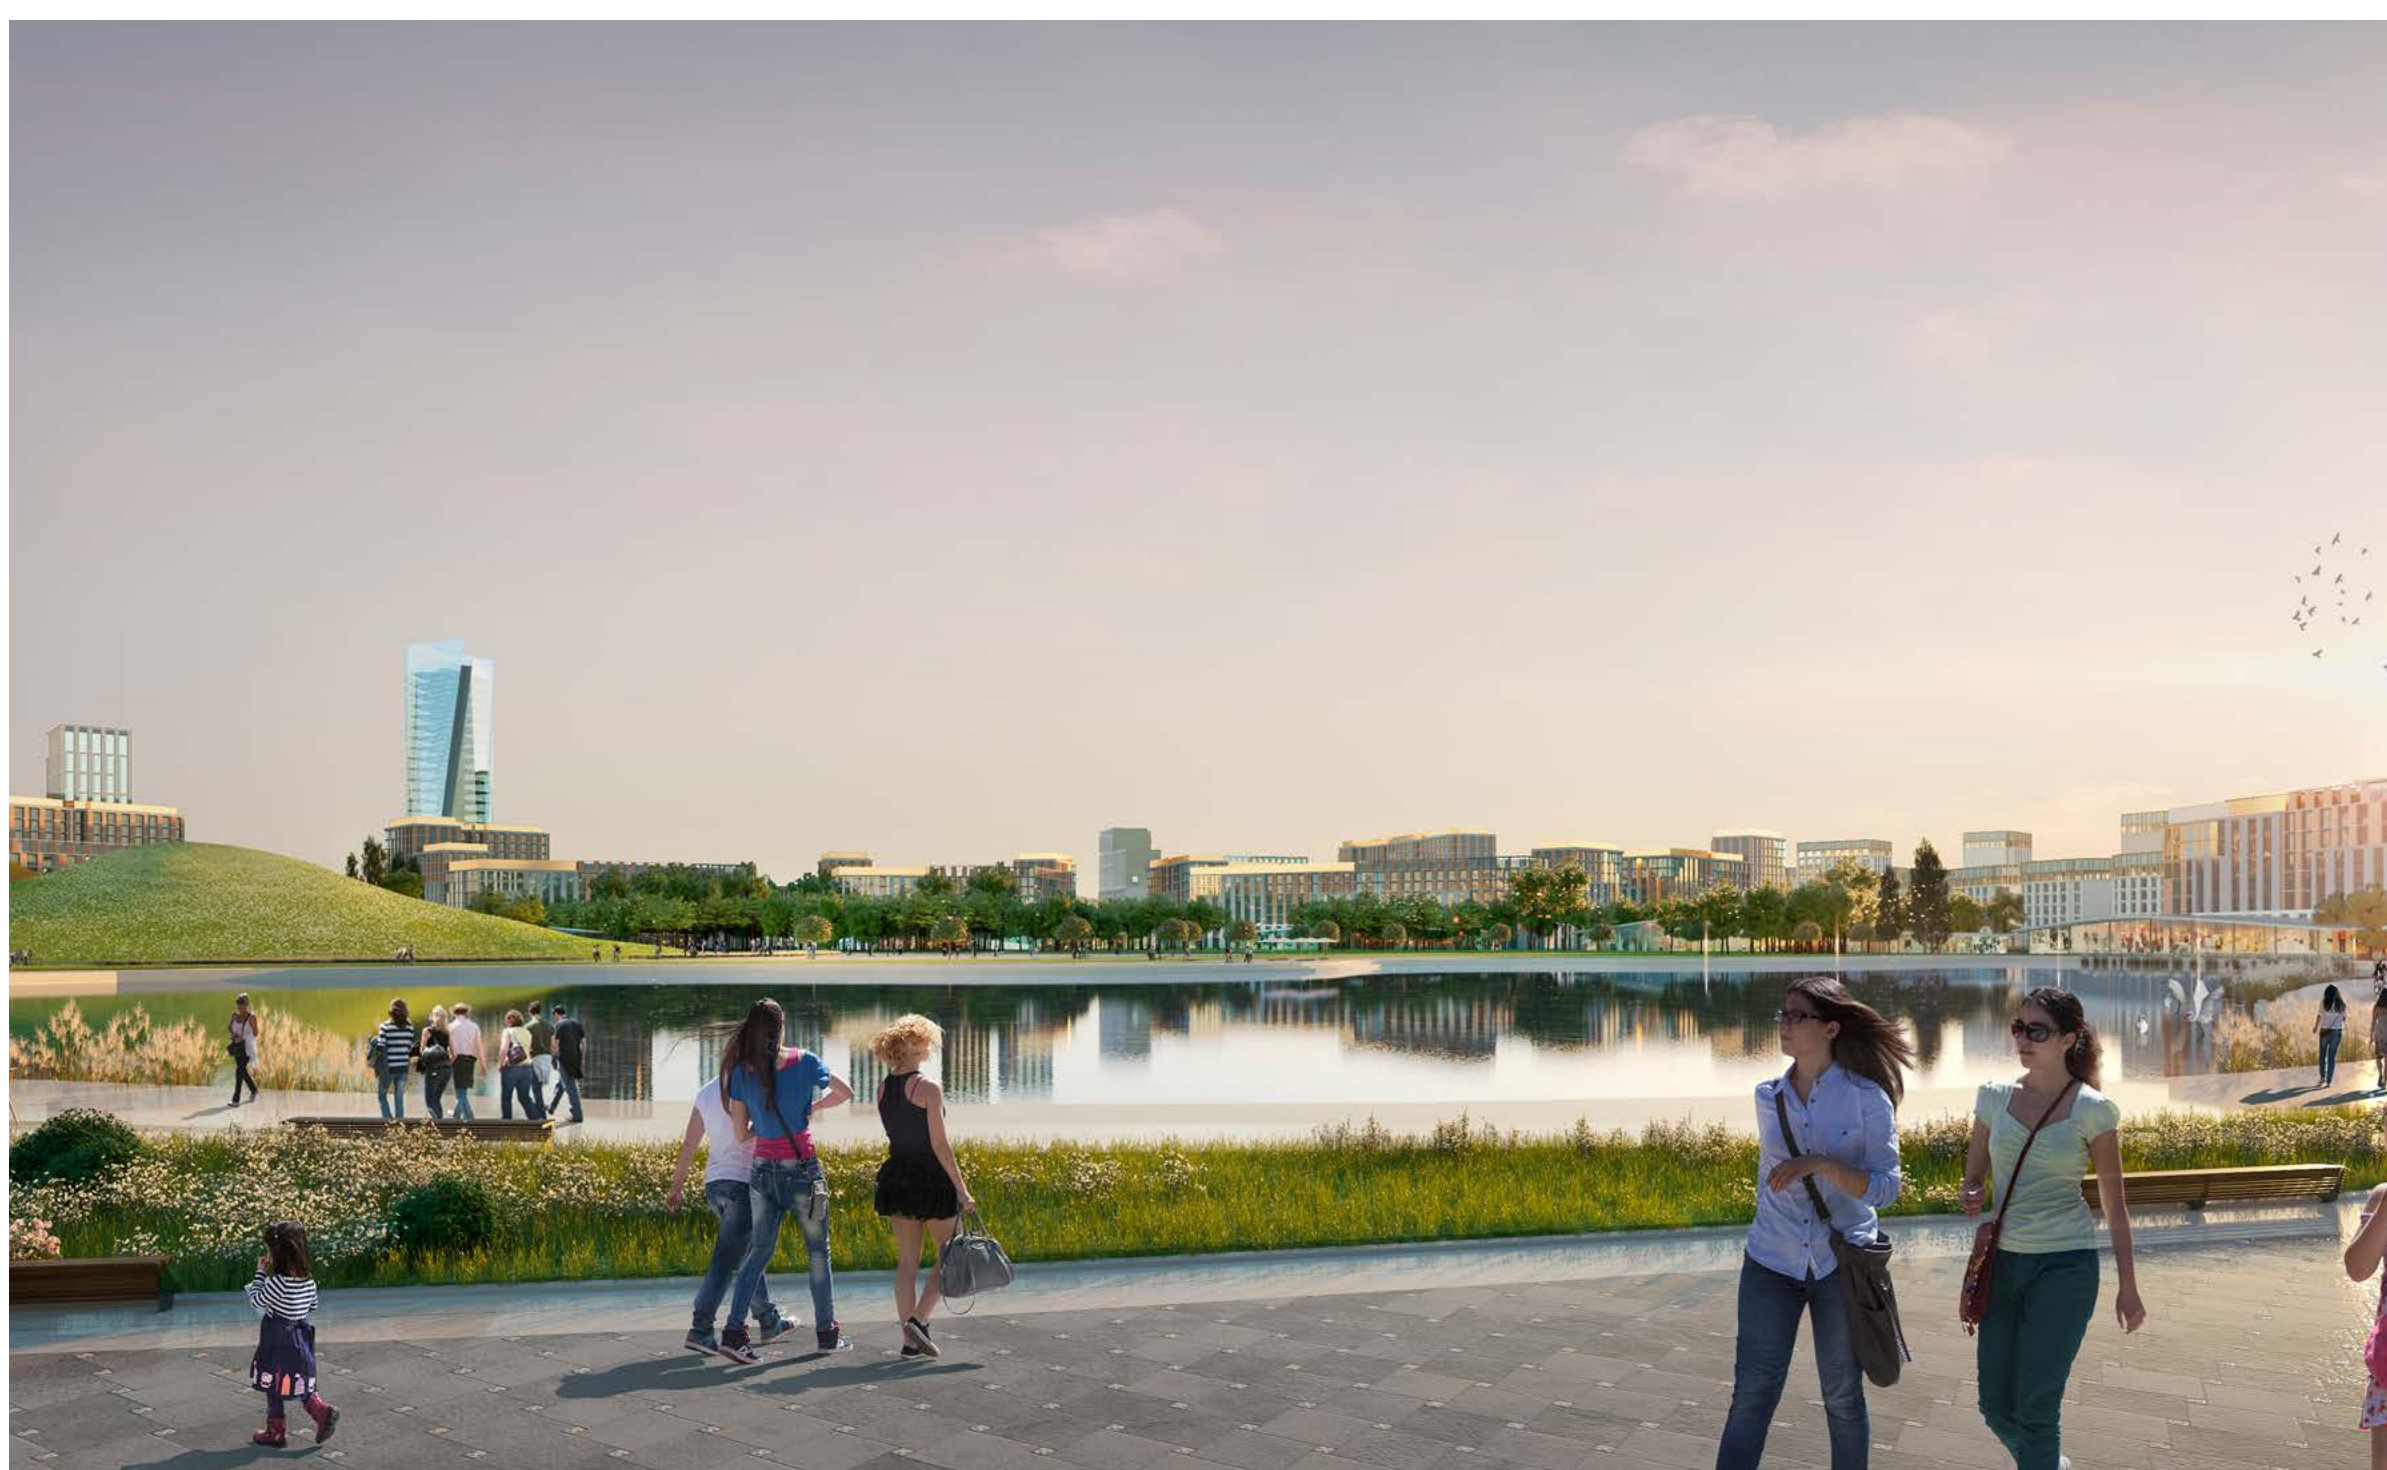

Маңыздының барлығы жаныңызда

Көлден бірер адым жерде

Бигвилльдің негізгі ерекшелігі - жеке көлінің болуы, онда йогамен айналысуға, отбасымен бірге демалуға және су айдынының жанында серуендеуге болады. Ерте замандардан бері көл жаңару мен жаңғыру символы болып саналған.

Бір жобаның әрбір келесі кезегіндегі жобалық шешімдер алдыңғысынан өзгеше болуы мүмкі

Мазмұнына
оралу

13

Telegram арқылы
хабарласу