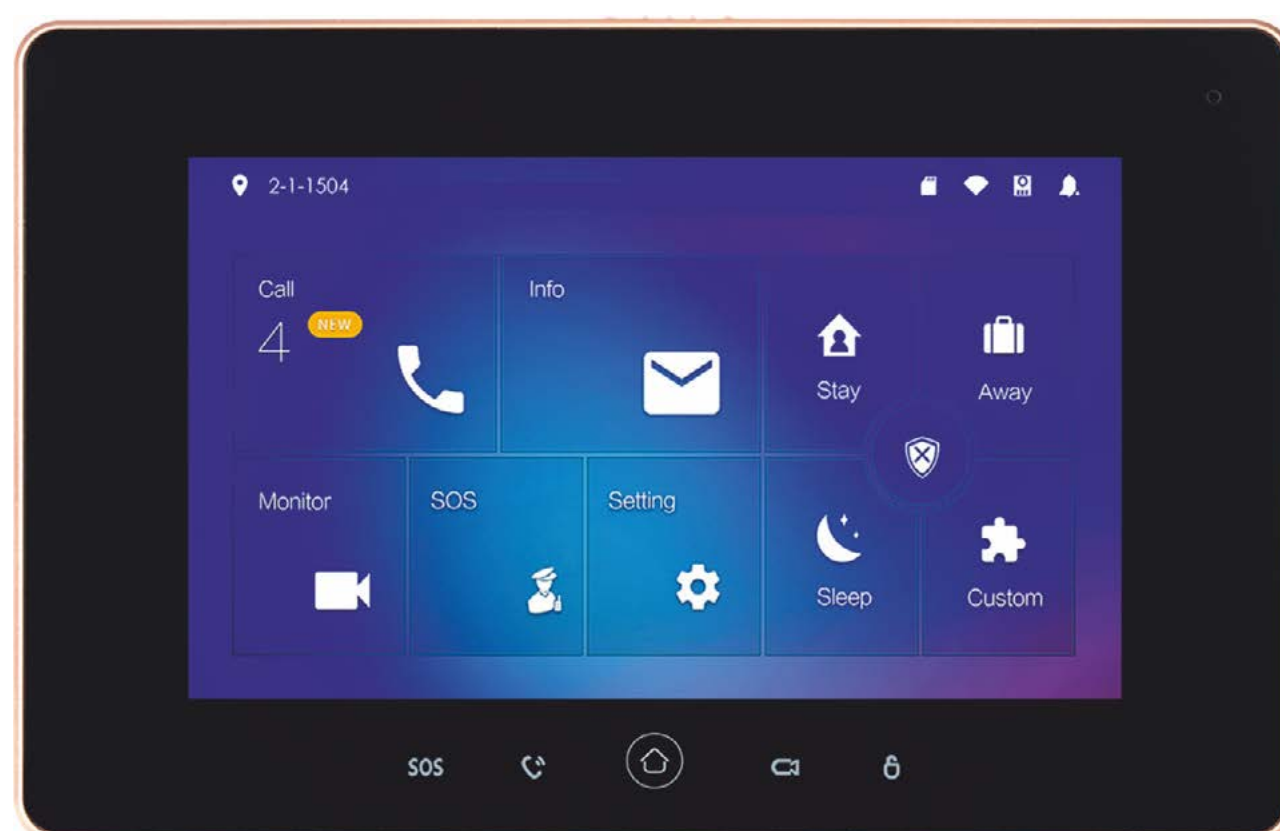

Таңдалған өндіруші желісіне байланысты панельдің интерфейсі мен түрі шын мәнінде фотосуретте көрсетілгеннен өзгеше болуы мүмкін.

Мазмұнына
оралу

32

Telegram арқылы
хабарласу