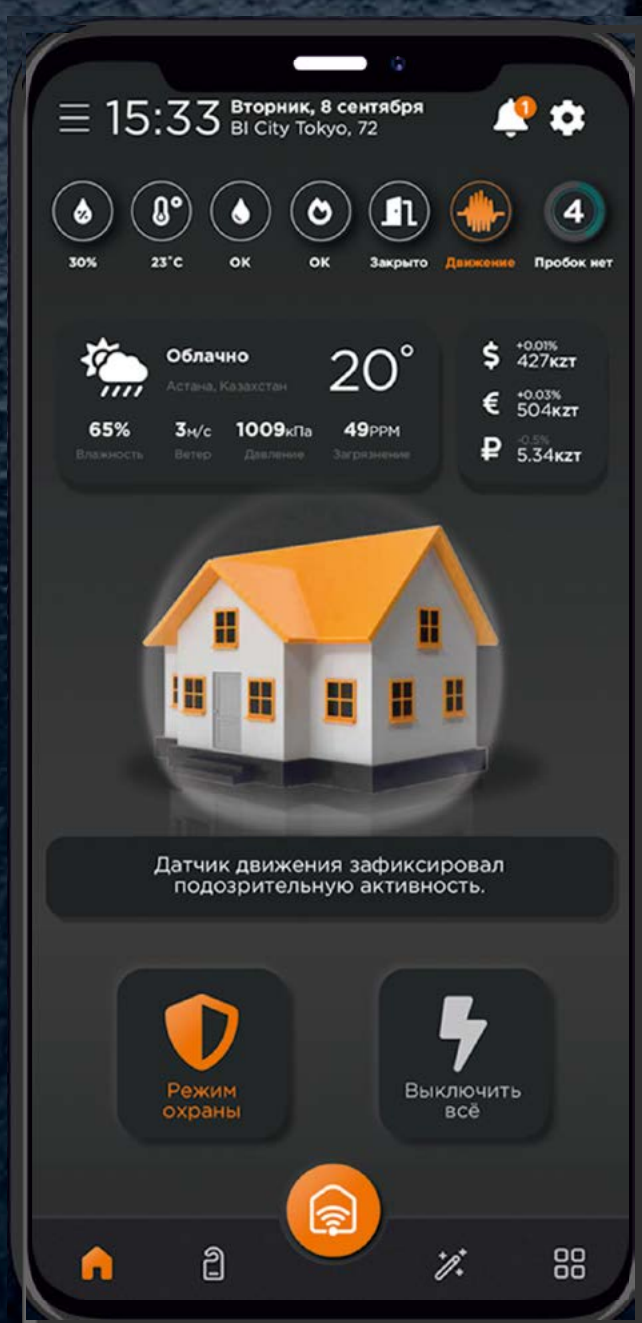

## WALLEE АҚЫЛДЫ ҮЙ ТОПТАМАСЫ

Пәтердегі «ақылды үй» жүйесі тұрғындардың жайлылығы үшін арнайы орнатылған, тұрмысты жеңілдетіп, автоматтандырудың көптеген мүмкіндіктерін ұсынады:

Су ағу  
датчигі

Барлығын өшіру  
функциясы

Қозғалыс  
датчигі

Түтін  
датчигі

Есік  
датчигі

Ауыз бөлмедегі  
жарықты басқару

Мобильді қолданба  
арқылы басқару

\* Қосымша ақыға датчиктердің санын көбейту мүмкіндігі бар

Connected Home

THE ART OF LIVING SMART

1500+ АҚЫЛДЫ ҮЙ  
ЖҮЙЕСІ ОРНАТЫЛДЫ

басыңыз да, сайтқа өтіңіз