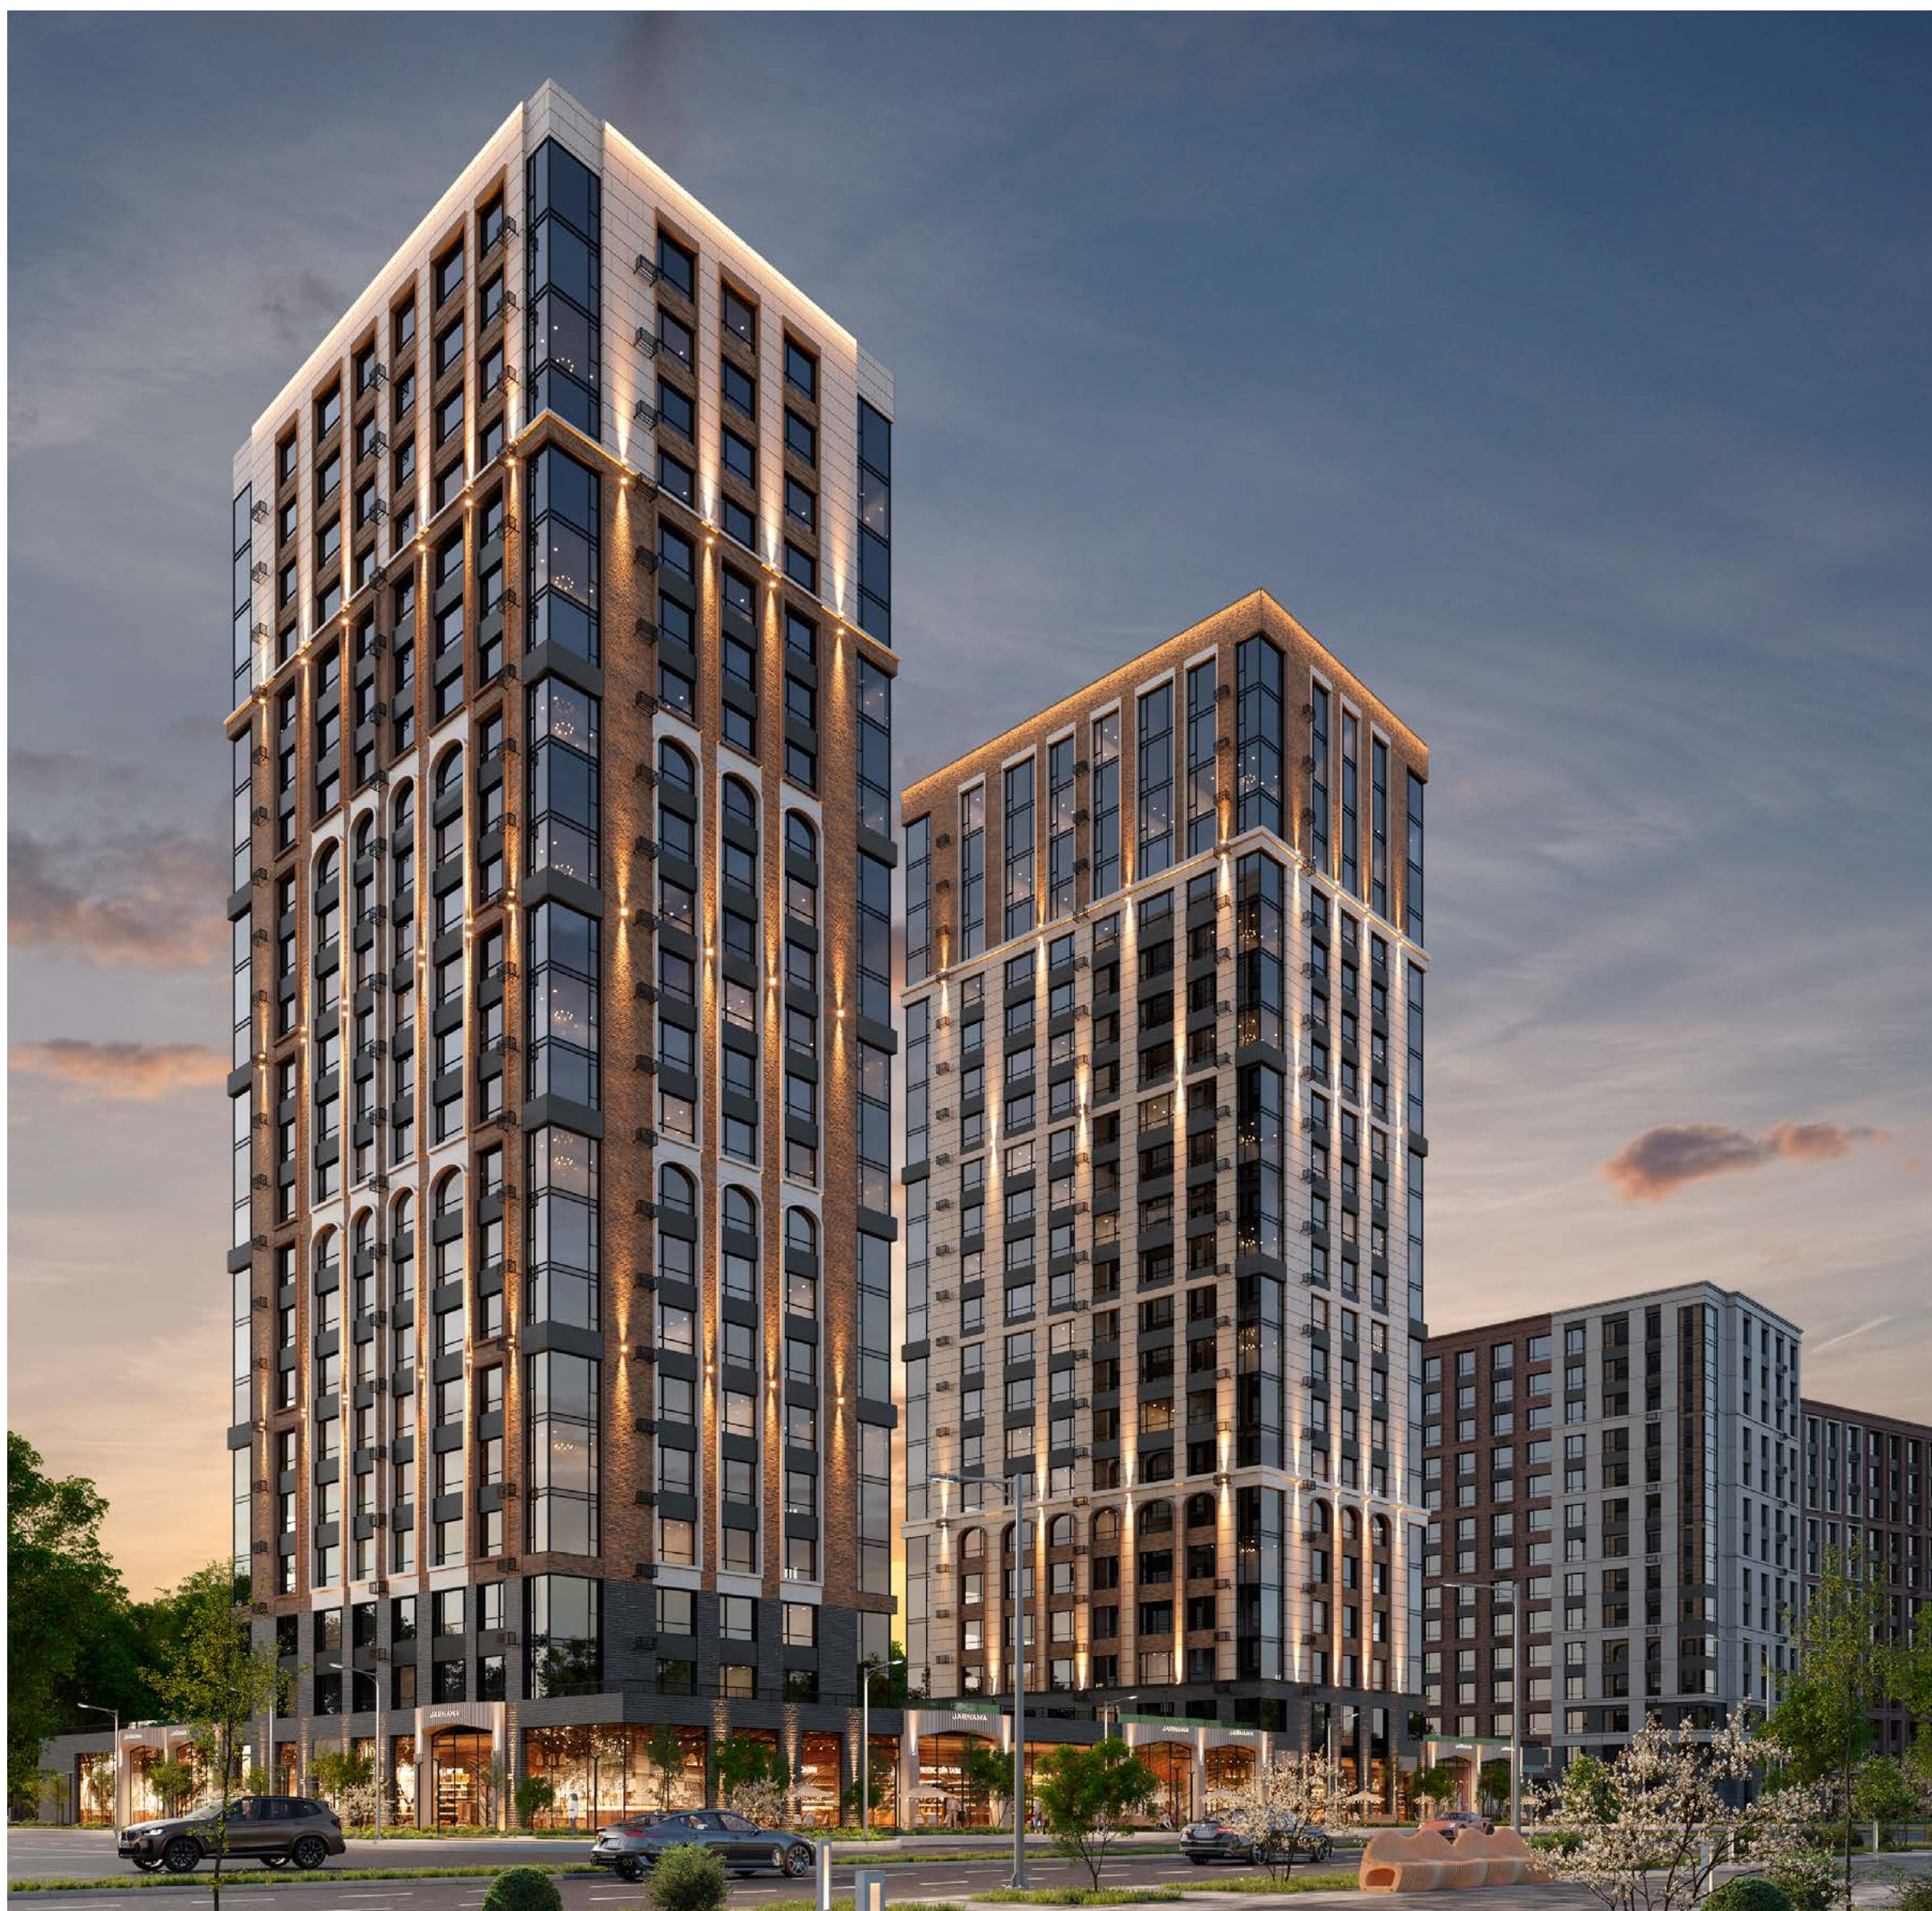

# Архитектура және дизайн

Capital Park. Sky – бизнес санатындағы жоба, мұнда неоклассицизмнің дәстүрлі талғампаздығы заманауи жайлылық пен функционалдылықты қамтамасыз етеді. Сіздің болашақ үйіңіз Қайта өркендеу дәуірінің классикалық архитектурасының ең жақсы аспектілерін қамтып көрсететін екі сәнді мұнарадан тұрады. Ғимараттардың қасбеттері жоғары сапалы материалдарды қолдана отырып, неоклассика стилінде әрленген. Capital Park. Sky қала көрінісіне стиль және мәртебе элементтерін қосып қана қоймай, оның жалпы архитектуралық келбетіне де айтарлықтай әсерін тигізеді.