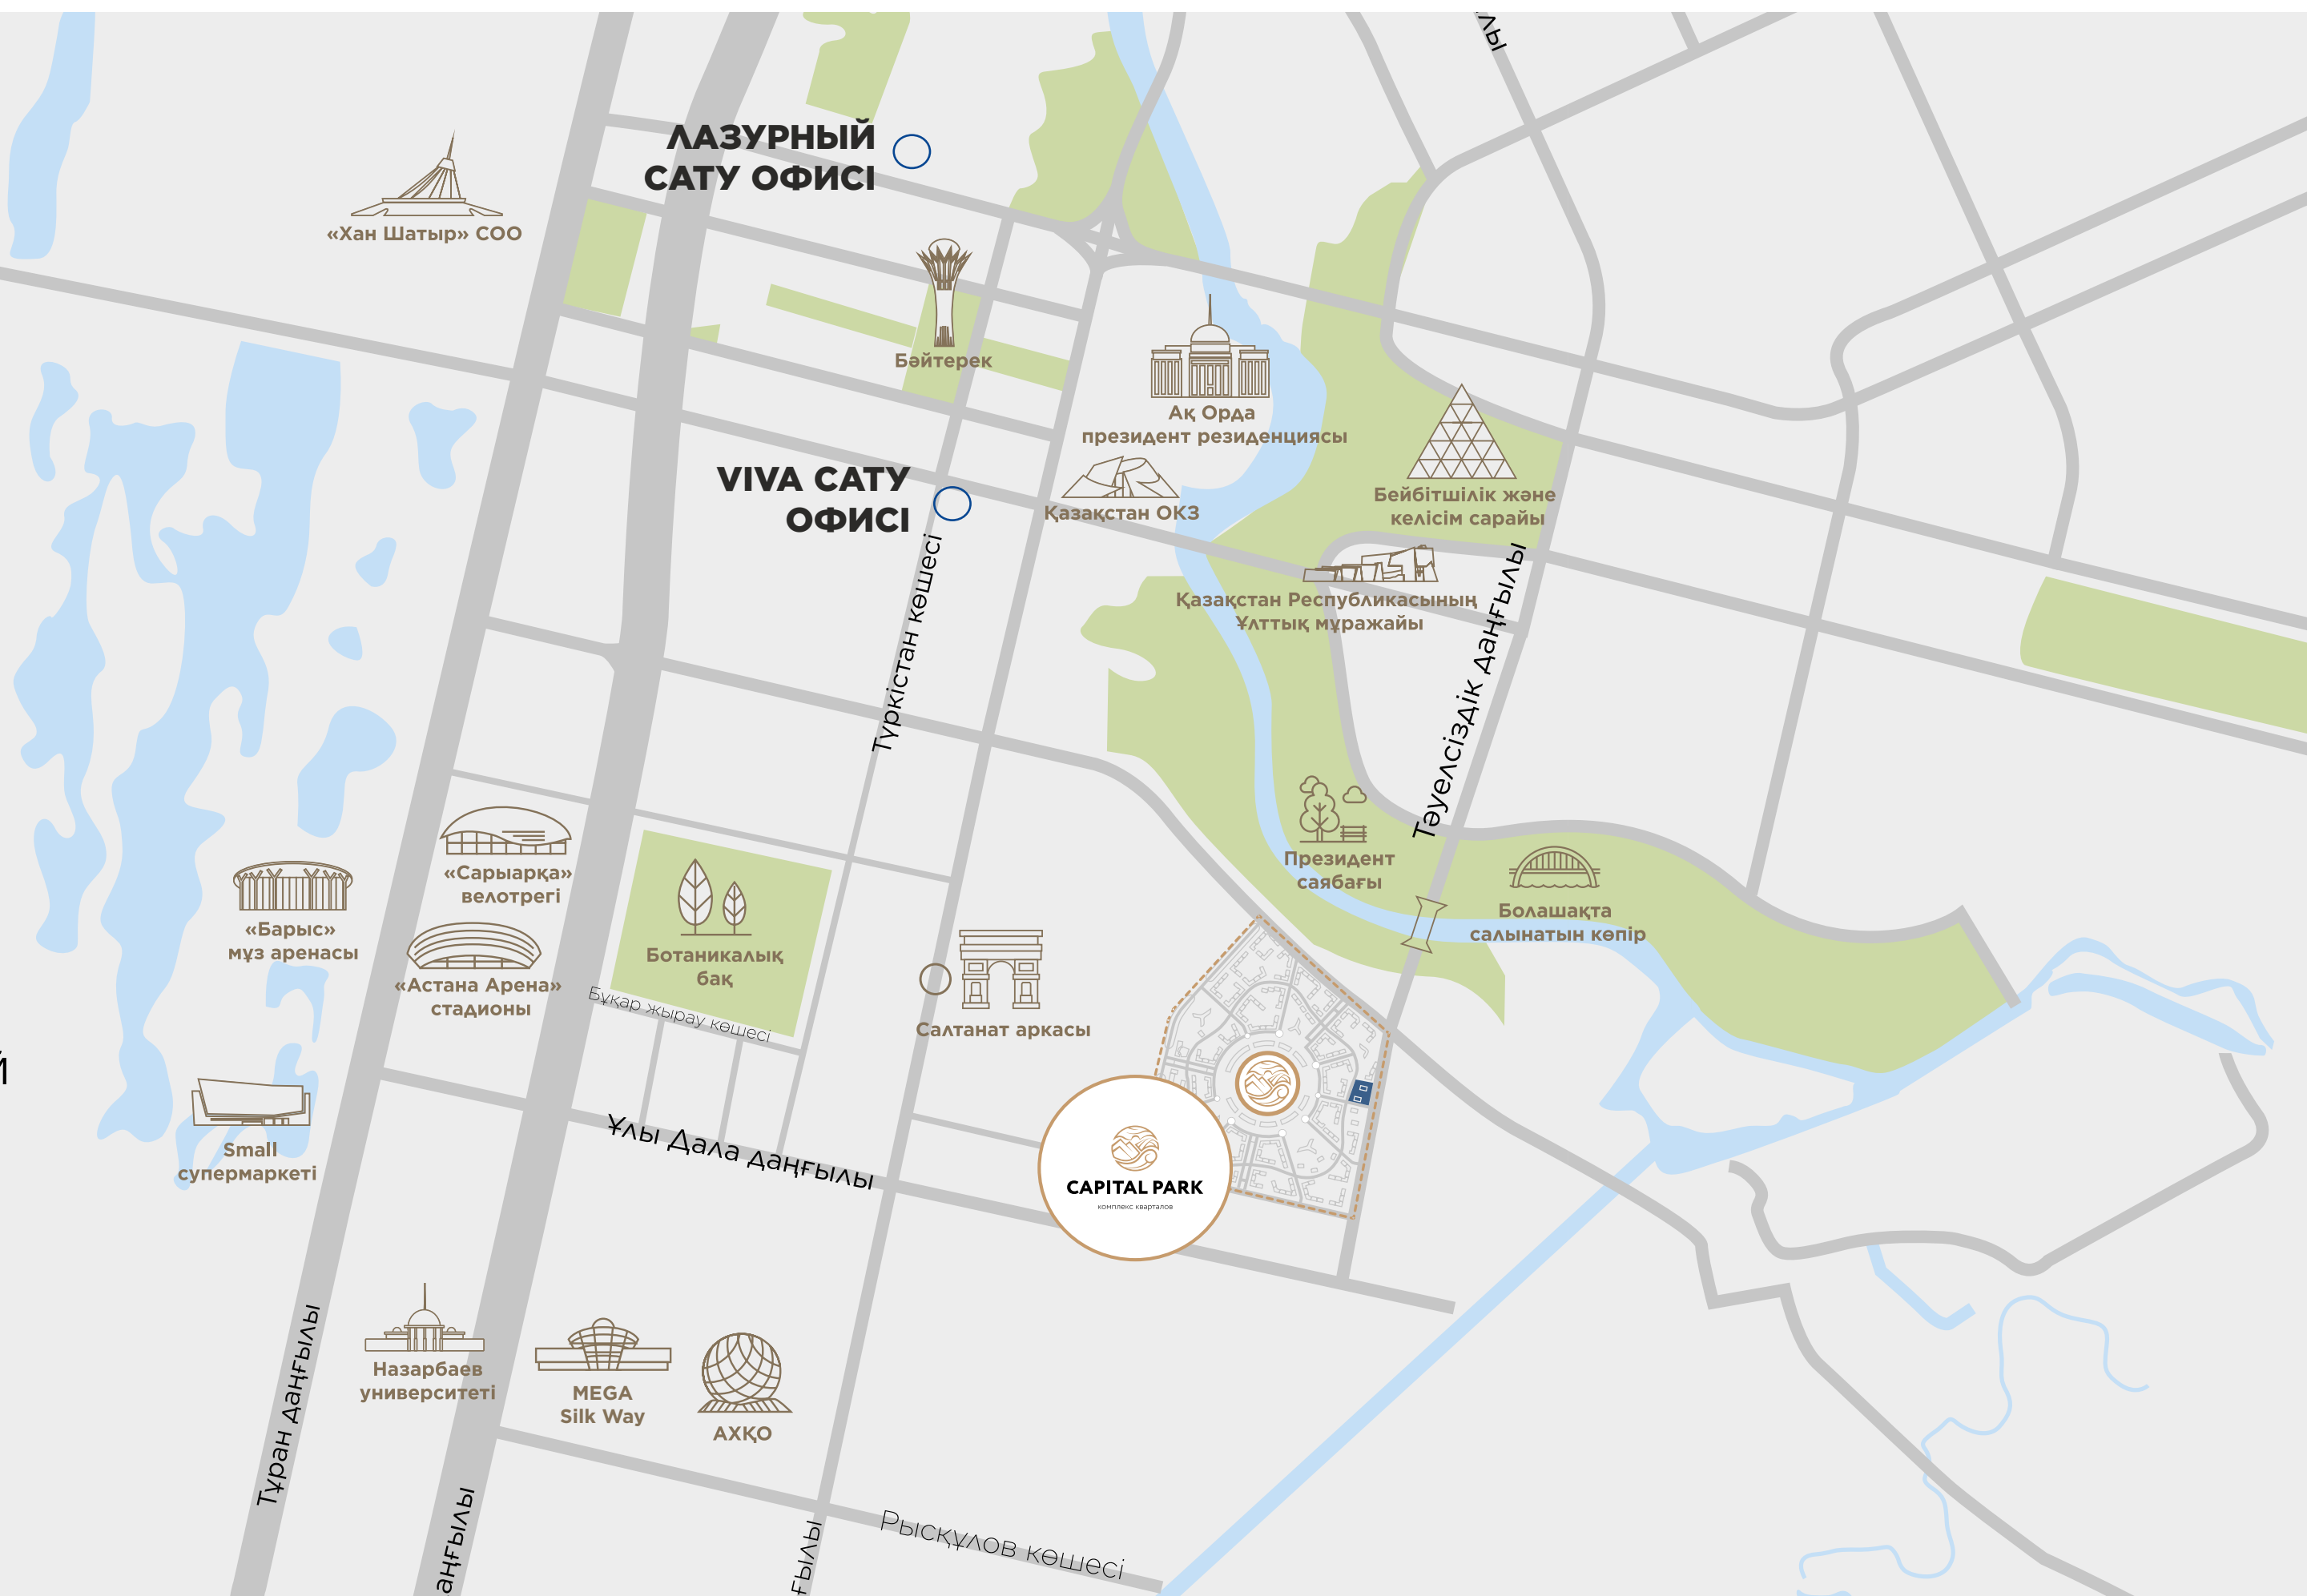

# Орналасқан жері

Керей-Жәнібек хандар, Бұқар жырау көшелері мен №37 көшенің және әл-Фараби даңғылының шаршысында орналасқан.

  
8 мин  
№ 56  
балабақша

  
10 мин  
Назарбаев  
университеті

  
10 мин  
Республикалық  
бас мешіт