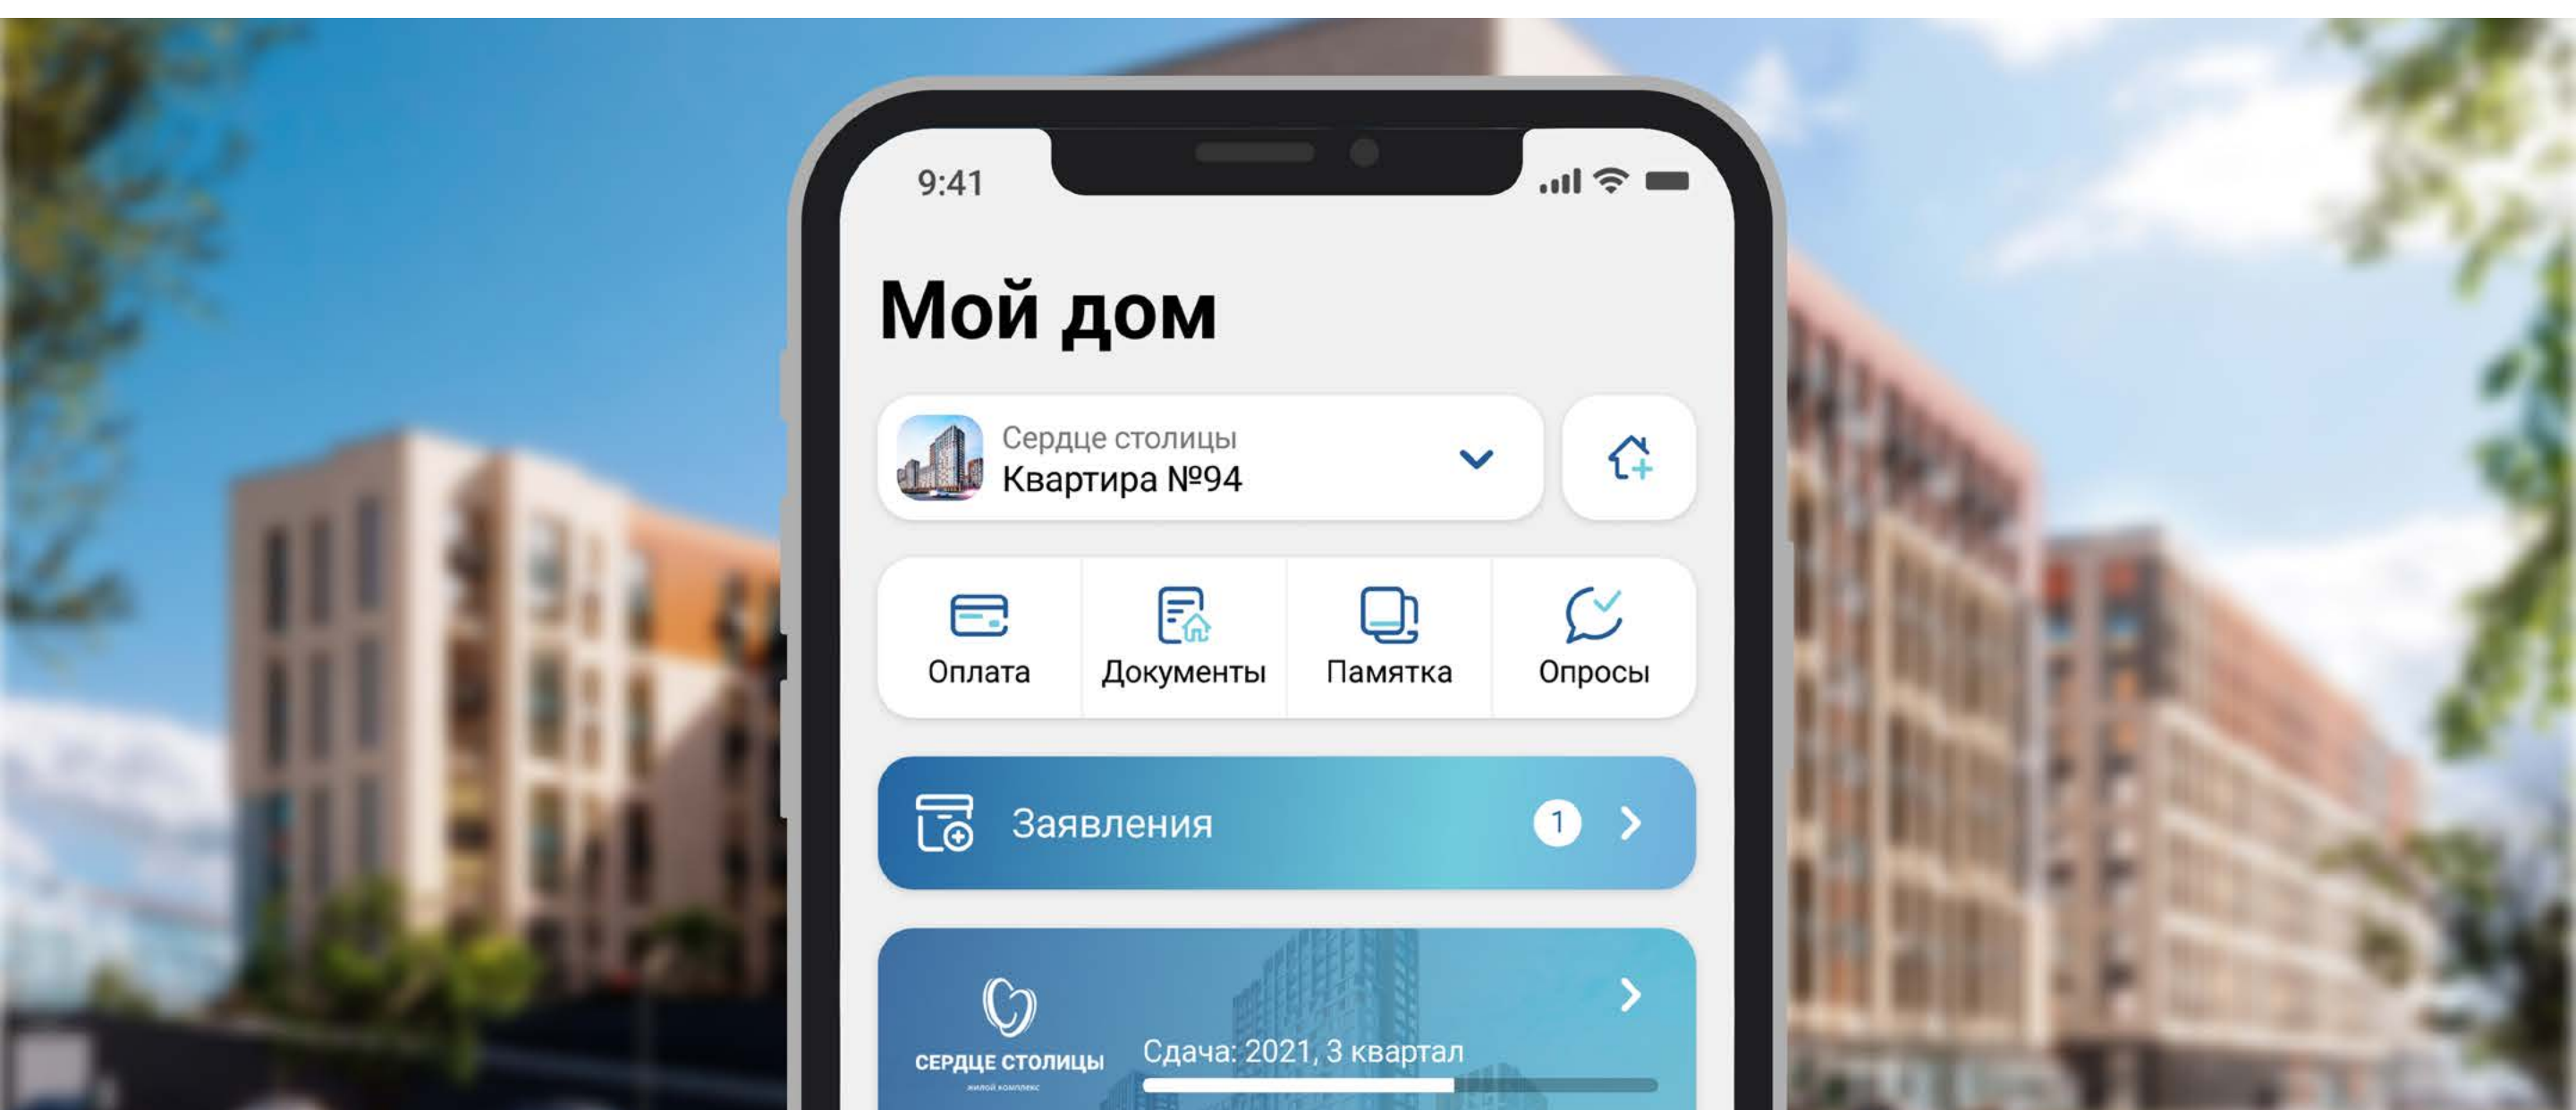

# BIG App мобильді қолданбасы

BIG App – BI Group клиенттеріне арналған онлайн қызметтер экожүйесі.

Көп деңгейлі қауіпсіздік жүйесінің арқасында біз деректеріңіздің сақталуына кепілдік береміз.

- Сатылымдардың басталуы туралы хабарландыру
- BI Group жеңілдіктері мен акциялары