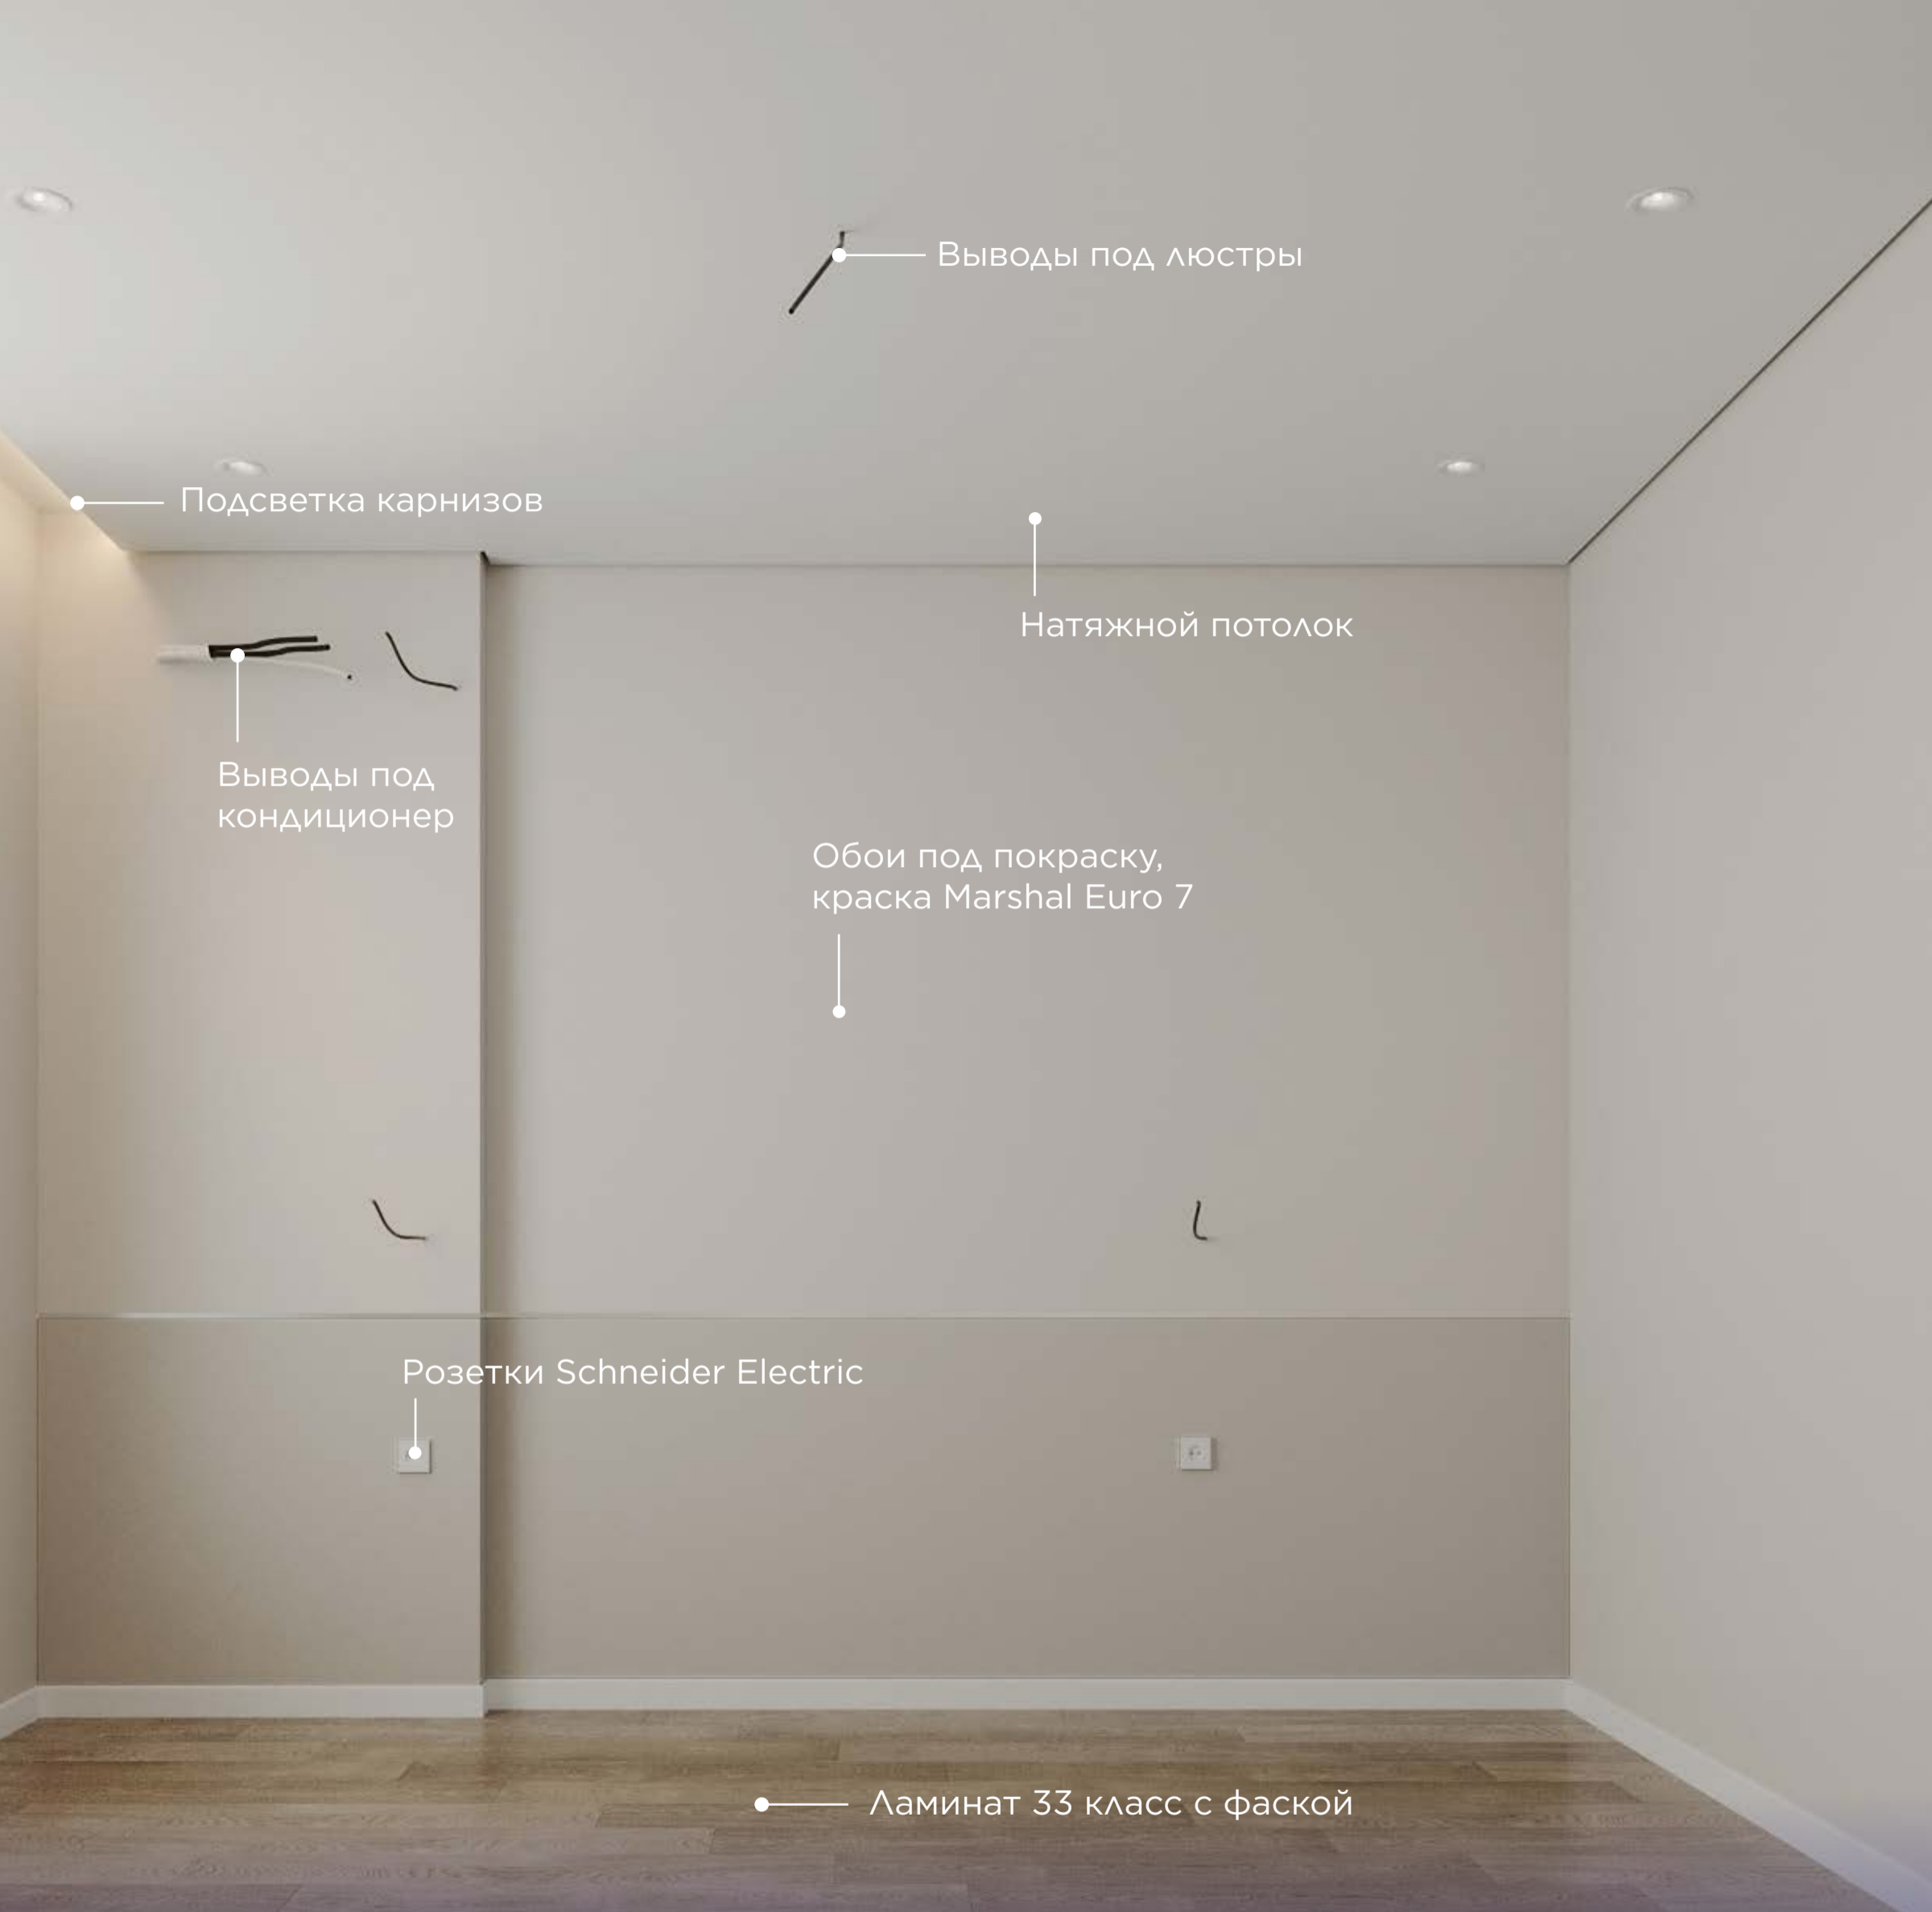

Выводы под люстры

Подсветка карнизов

Выводы под кондиционер

Натяжной потолок

Обои под покраску,
краска Marshal Euro 7

Розетки Schneider Electric

Ламинат 33 класс с фаской

СПАЛЬНЯ