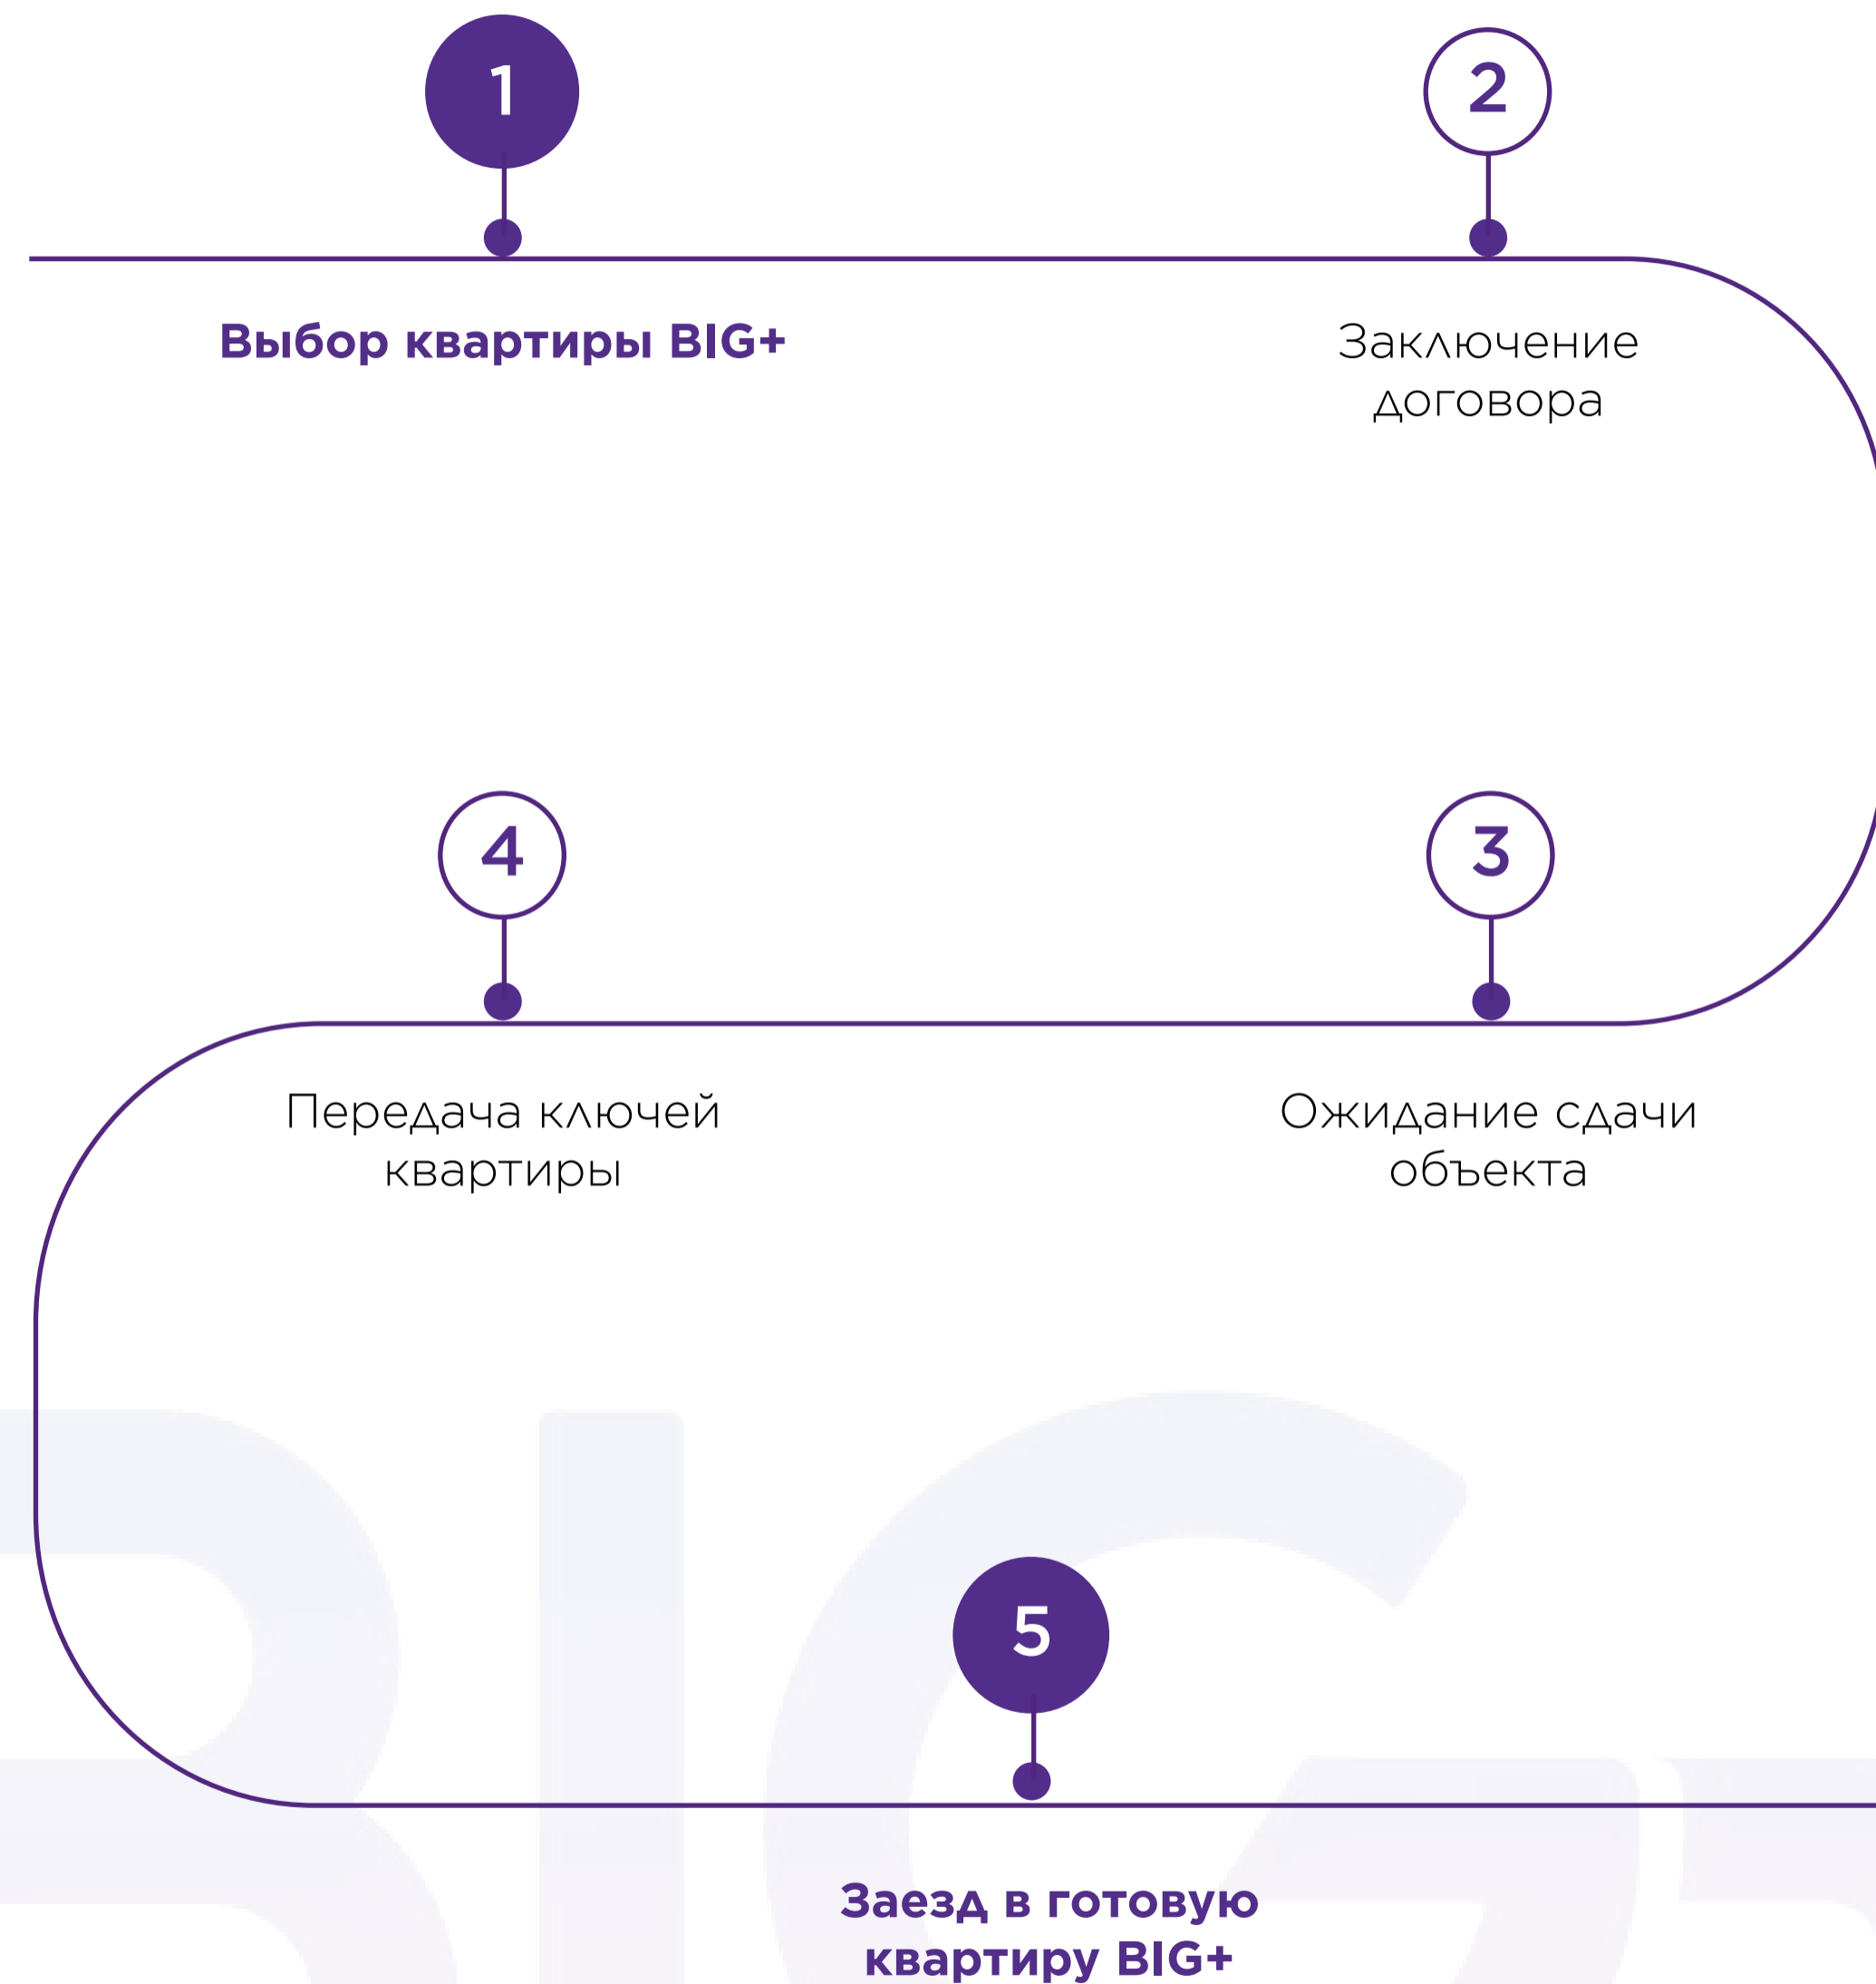

ЧТО ВАС
ОЖИДАЕТ?