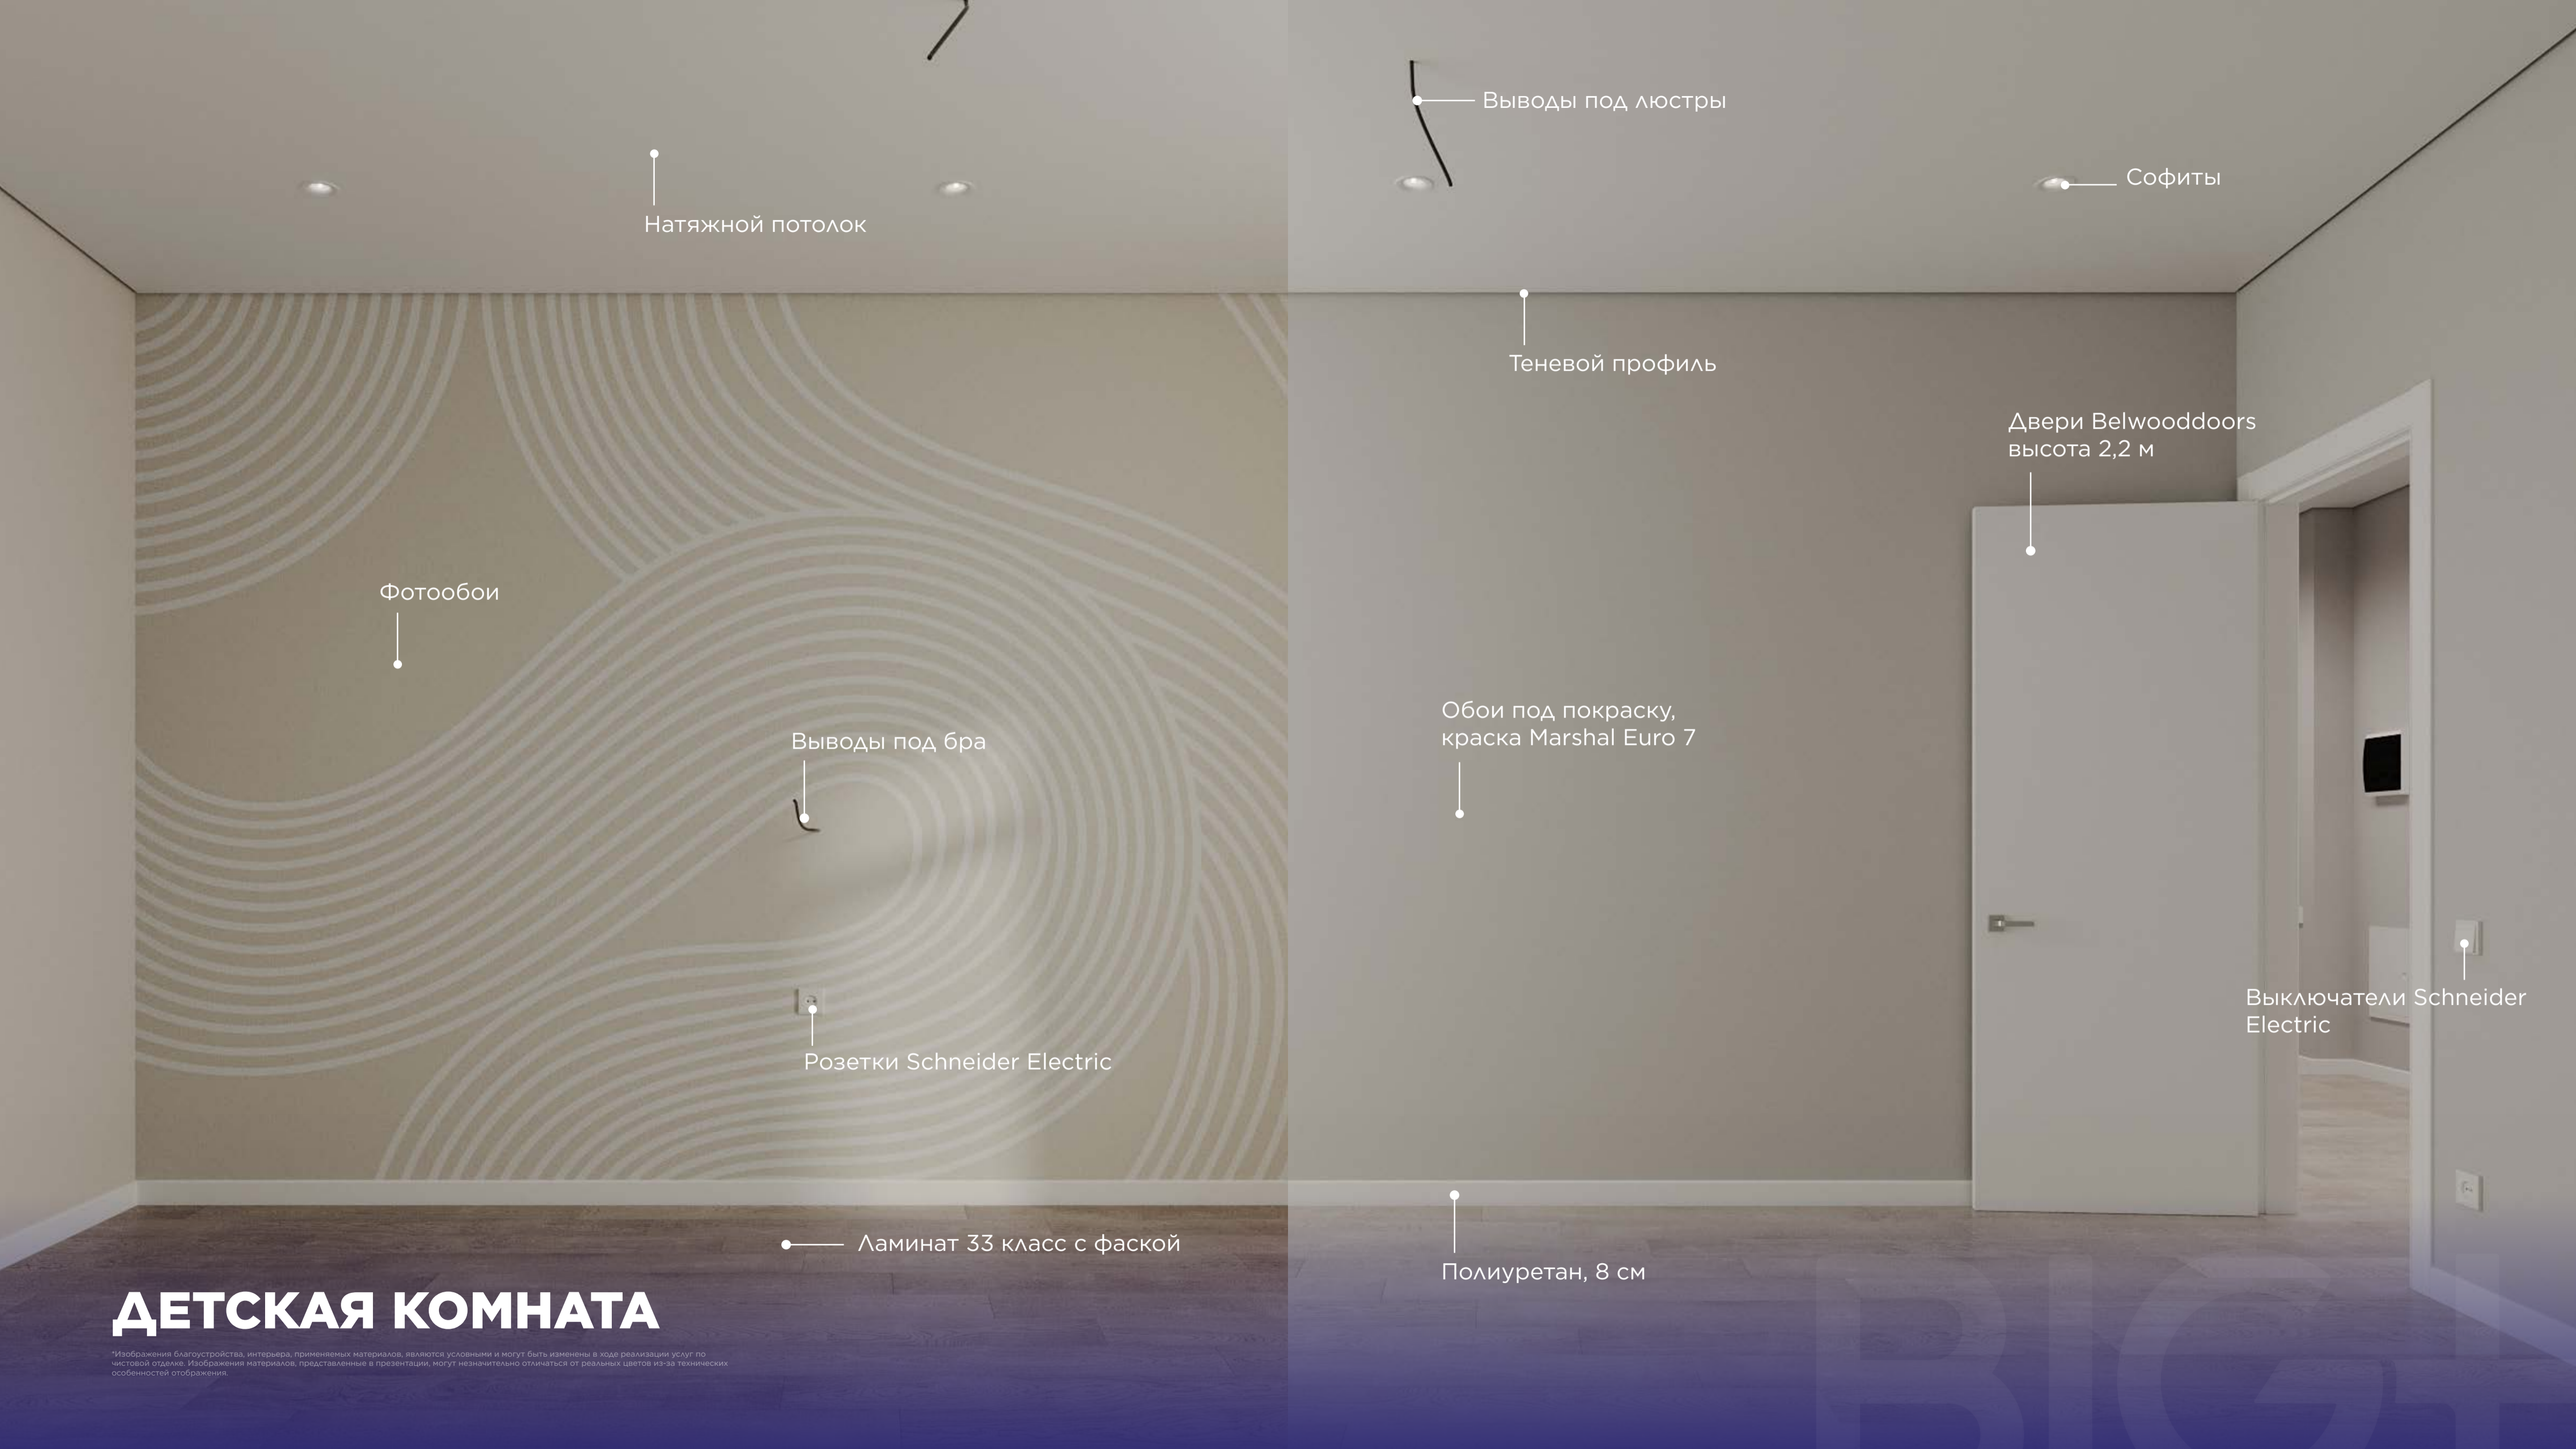

Выводы под люстры

Подсветка карнизов

Выводы под кондиционер

Натяжной потолок

Обои под покраску,
краска Marshal Euro 7

Розетки Schneider Electric

Ламинат 33 класс с фаской

СПАЛЬНЯ

*Изображения благоустройства, интерьера, применяемых материалов, являются условными и могут быть изменены в ходе реализации услуг по числовой отделке. Изображения материалов, представленные в презентации, могут незначительно отличаться от реальных цветов из-за технических особенностей отображения.

Софиты

Двери Belwooddoors
высота 2,2 м

Теневой профиль

Выводы под бра

Полиуретан, 8 см

Натяжной потолок

Выводы под люстры

Софиты

Теневой профиль

Фотообои

Двери Belwooddoors
высота 2,2 м

Выводы под бра

Обои под покраску,
краска Marshal Euro 7

Розетки Schneider Electric

Выключатели Schneider
Electric

Ламинат 33 класс с фаской