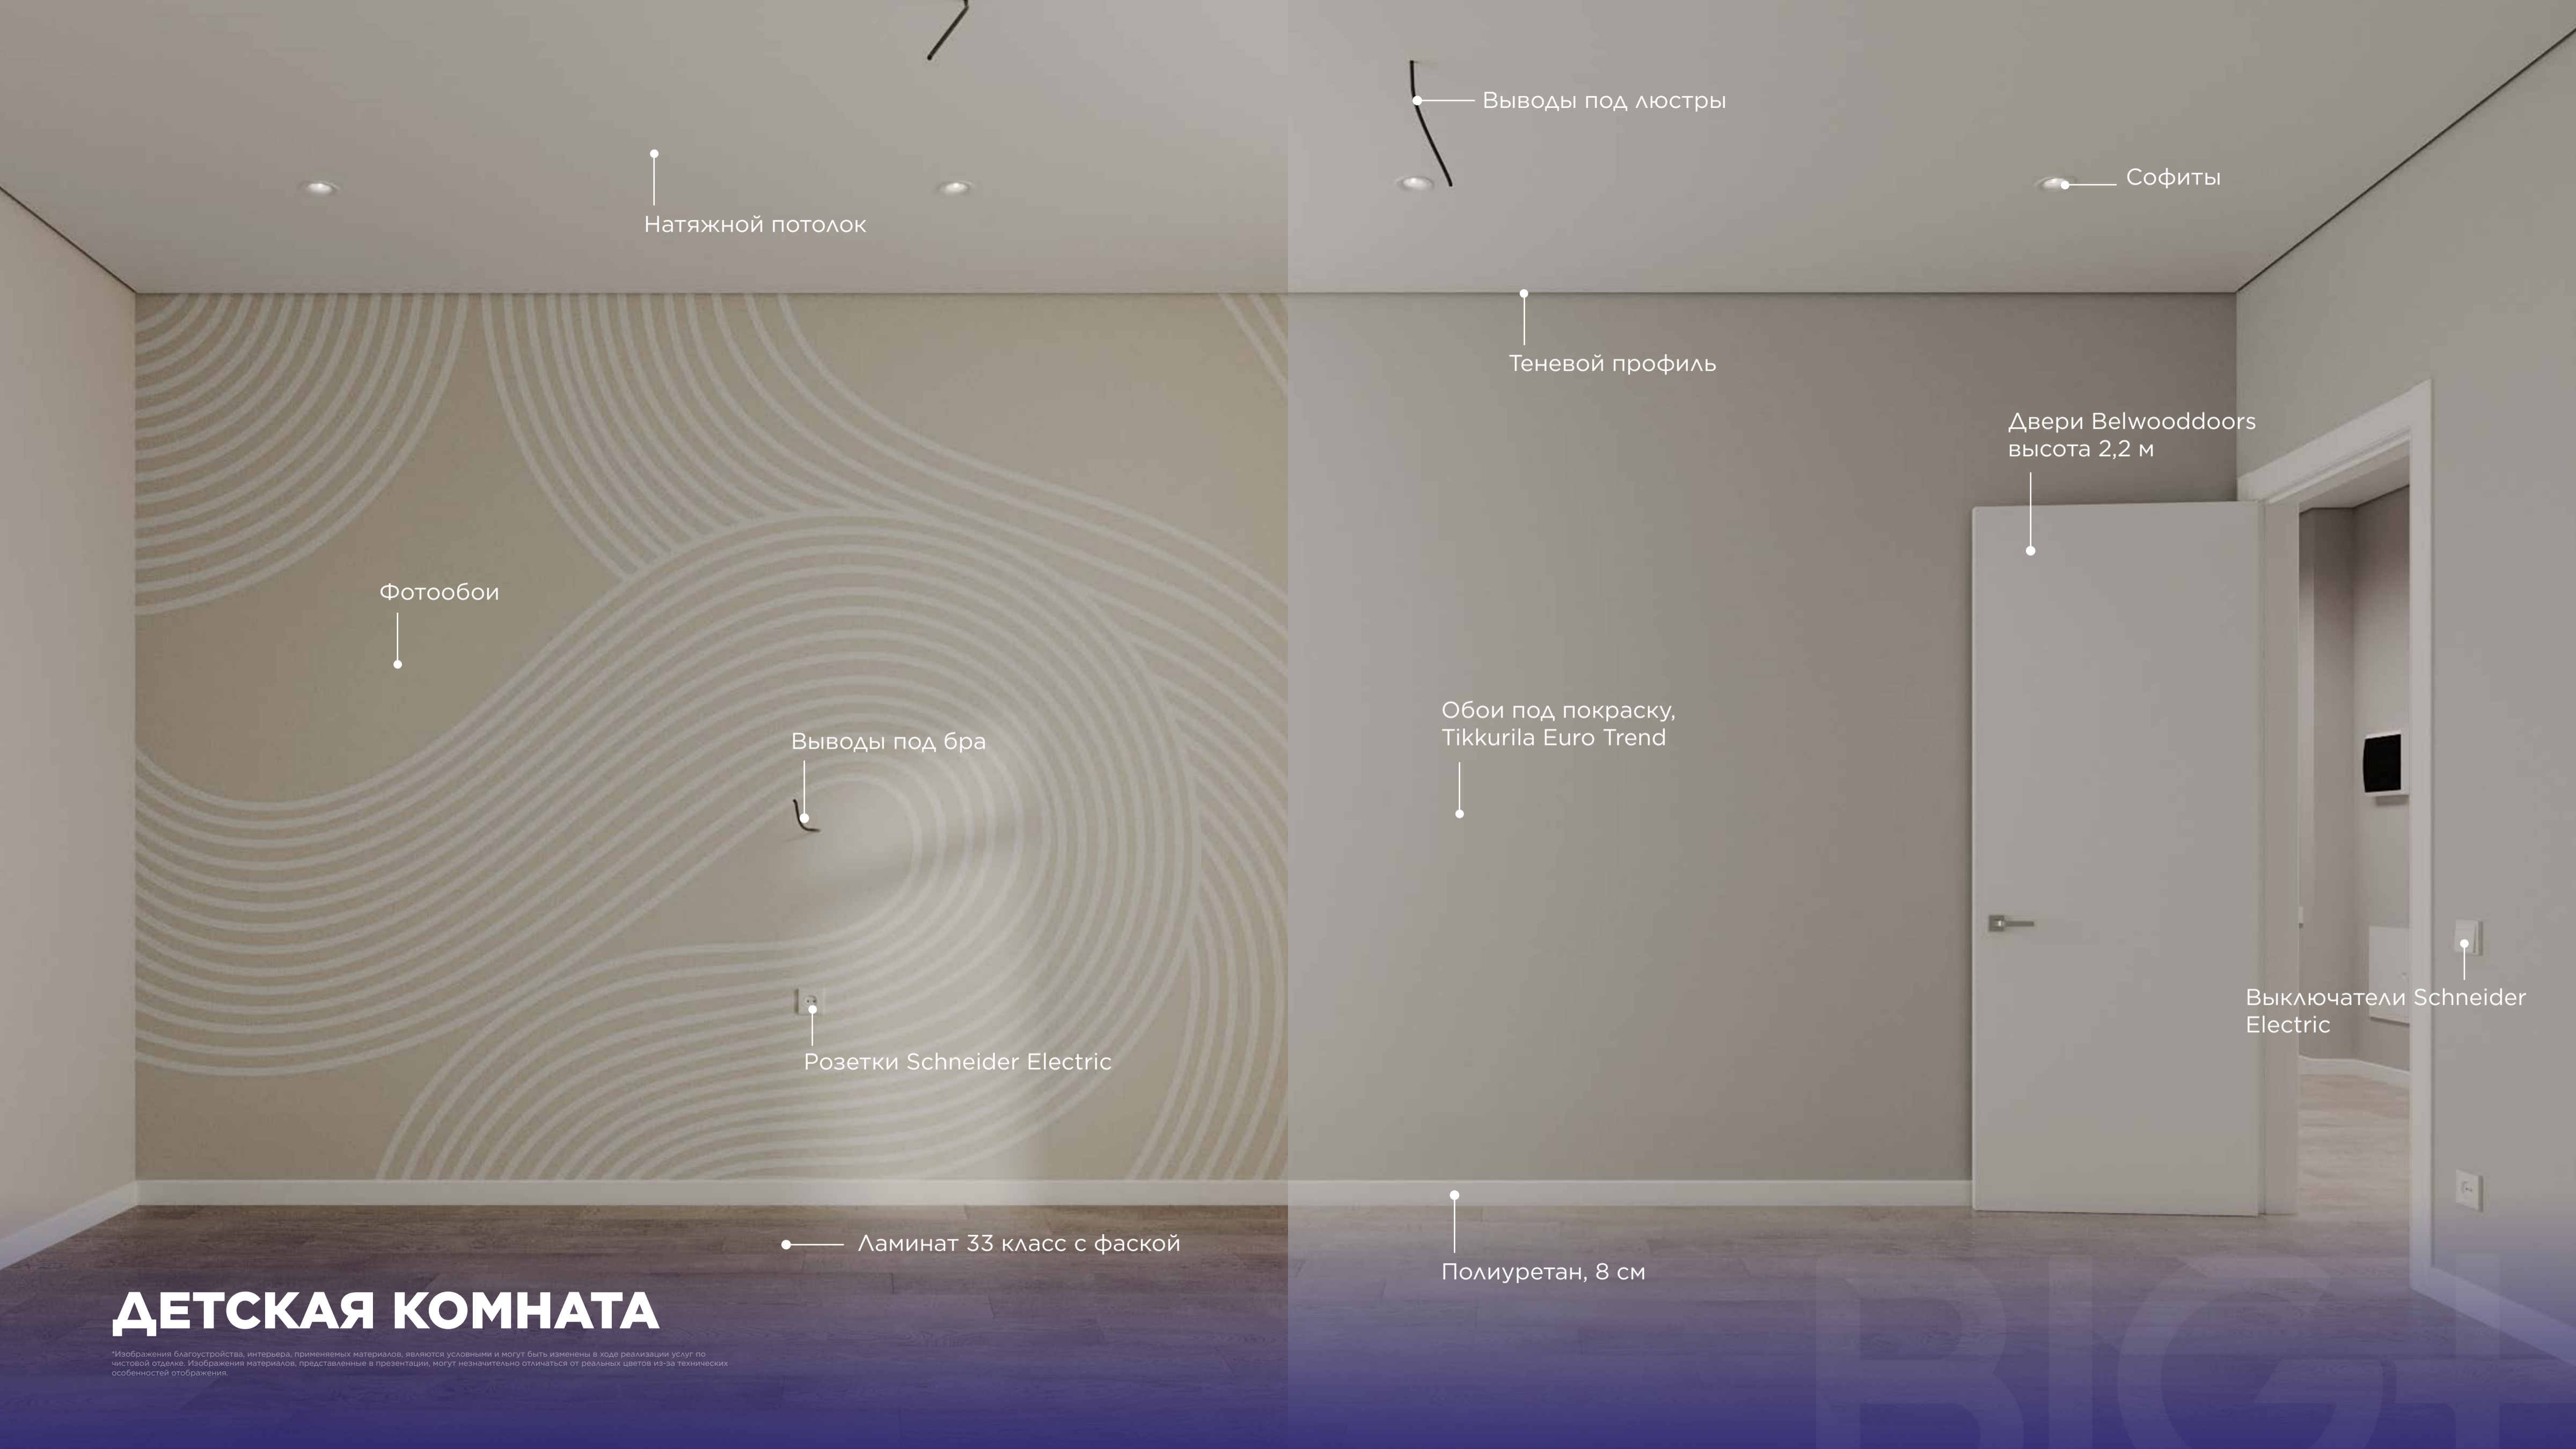

Выводы под люстры

Подсветка карнизов

Выводы под кондиционер

Натяжной потолок

Обои под покраску,  
краска Tikkurila Euro Trend

Розетки Schneider Electric

Ламинат 33 класс с фаской

Софиты

Двери Belwooddoors  
высота 2,2 м

Теневой профиль

Выводы под бра

Полиуретан, 8 см

Натяжной потолок

Выводы под люстры

Софиты

Теневой профиль

Фотообои

Двери Belwooddoors  
высота 2,2 м

Выводы под бра

Обои под покраску,  
Tikkurila Euro Trend

Розетки Schneider Electric

Выключатели Schneider  
Electric

Ламинат 33 класс с фаской