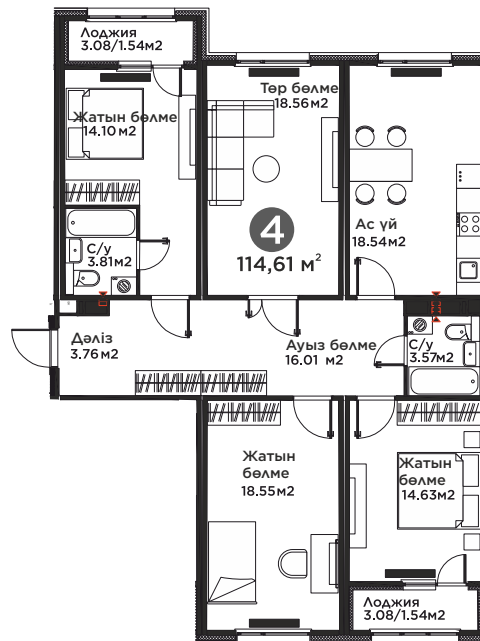

ЖАЙҒАСЫМДАР