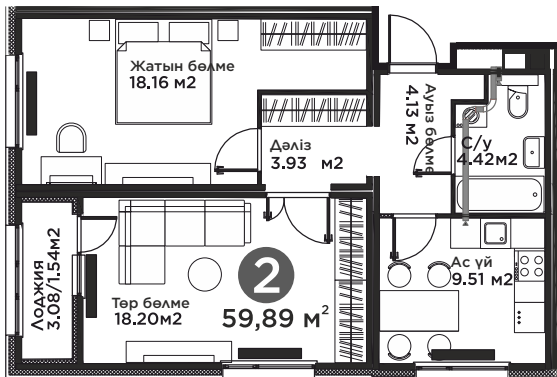

ЖАЙҒАСЫМДАР