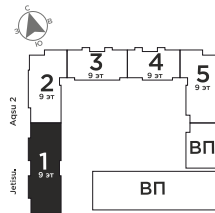

ЖАЙҒАСЫМДАР