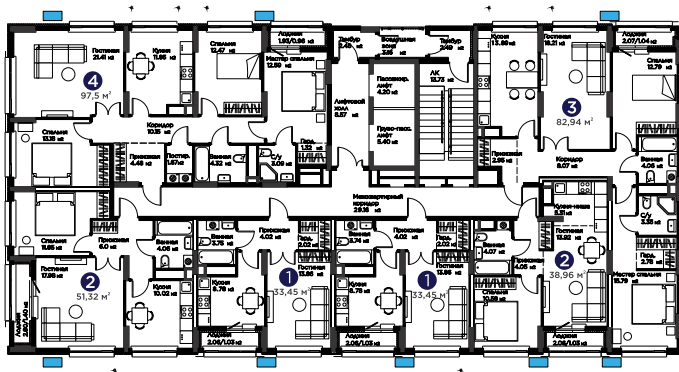

Жайғасымдар

Блокируется с 2 подъездом