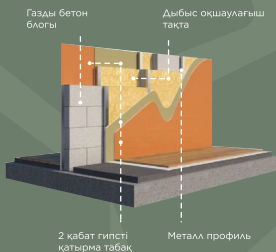

Еден – жабынды салуға дайын.

Электр желілері – пәтер бойынша тартылған.

Қабырғалар – соңғы әрлеуге дайын.

Жылыту жүйесі толық орнатылған және пайдалануға дайын.

Төбеде электр сымдары салынған, жарықтандыру жобасын жеңілдетеді.

Acoustic Pro Дыбыс оқшаулауы – 56 дБ-ден төмен емес

Acoustic Pro — арнайы VI Group үшін Корея Республикасының сарапшыларымен бірлесіп әзірленген жүйе, екі қабат гипсті қатырмадан тұратын, бір жағында минералды мақта тақтасы мен қалыңдығы 100 мм газды блок, екінші жағында минералды мақта тақтасы мен екі қабат гипсті қатырма бар көп қабатты конструкция болып табылады.