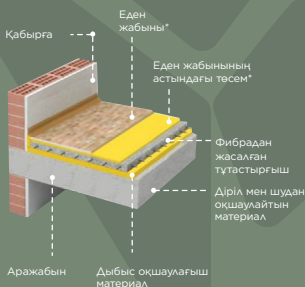

Бұл технологияда әр түрлі материал түрлері: дыбысты жұтатын жұмсақ элементтер және оны қайтаратын қатты элементтер қолданылады.

Осындай үйлесімнің арқасында тамаша дыбыс оқшаулау көрсеткіштеріне қол жеткізіледі. Арақабырғалардың қалыңдығы тұрғын үйдің пайдалы ауданын барынша сақтайтындай етіп мұқият есептелген.

Мазмұнға оралу

16

Telegram арқылы байланысу

Күшейтілген шу оқшаулауы

Қалқымалы еден

Біз пәтерді жоғарыдан келетін шудан оқшаулау үшін «қалқымалы еден» технологиясын қолданамыз.

Бұл – тұтастырғыш құю алдында қабырғалар мен еденге тығыз жанасатын, қалыңдығы 1 см көбікті полипропилен қабаты төселетін ерекше жүйе. Осының арқасында көршінің жүрген немесе ролик тепкен кездегі шуы «қалқымалы еденге» тиімді түрде сіңеді.