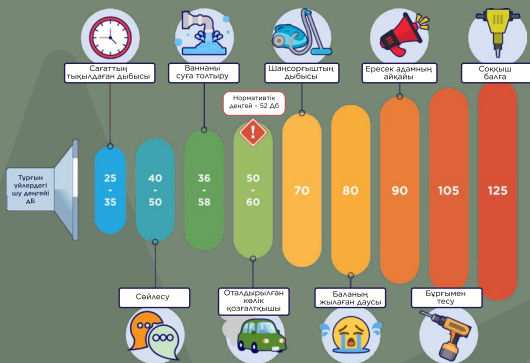

Acoustic Pro күшейтілген шу оқшаулауы

бейнежазбаны көру үшін басыңыз

Пәтераралық шудан оқшаулауды жақсартуға бағытталған шешімдердің арқасында шулы көршілеріңіз енді жайсыздық тудырмайды. Біз Acoustic Pro сияқты дыбыс оқшаулайтын арақабырғалар заманауи технологияларын енгіземіз.

Acoustic Pro Дыбыс оқшаулауы – 56 дБ-ден төмен емес

Acoustic Pro — арнайы VI Group үшін Корея Республикасының сарапшыларымен бірлесіп әзірленген жүйе, екі қабат гипсті қатырмадан тұратын, бір жағында минералды мақта тақтасы мен қалыңдығы 100 мм газды блок, екінші жағында минералды мақта тақтасы мен екі қабат гипсті қатырма бар көп қабатты конструкция болып табылады.

Бұл технологияда әр түрлі материал түрлері: дыбысты жұтатын жұмсақ элементтер және оны қайтаратын қатты элементтер қолданылады.

Осындай үйлесімнің арқасында тамаша дыбыс оқшаулау көрсеткіштеріне қол жеткізіледі. Арақабырғалардың қалыңдығы тұрғын үйдің пайдалы ауданын барынша сақтайтындай етіп мұқият есептелген.

Мазмұнға оралу

16

Telegram арқылы байланысу