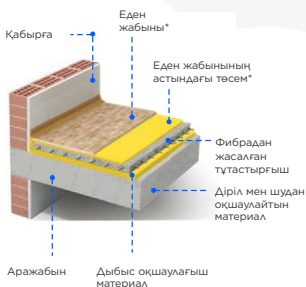

Бұл технологияда әр түрлі материал түрлері: дыбысты жұтатын жұмсақ элементтер және оны қайтаратын қатты элементтер қолданылады.

Осындай үйлесімнің арқасында тамаша дыбыс оқшаулау көрсеткіштеріне қол жеткізіледі. Арақабырғалардың қалыңдығы тұрғын үйдің пайдалы ауданын барынша сақтайтындай етіп мұқият есептелген.

Мазмұнға оралу

18

WhatsApp арқылы байланысу

ЖОҒАРЫ ДЕҢГЕЙДЕ ШУДАН ОҚШАУЛАУ

Қалқымалы еден

Біз пәтерді жоғарғы жақтағы шудан оқшаулау үшін «қалқымалы еден» технологиясын қолданамыз.

Бұл – тұтастырғыш құю алдында қабырғалар мен еденге тығыз жанасатын, қалыңдығы 1 см көбікті полипропилен қабаты төселетін ерекше жүйе. Осының арқасында көршінің жүрген немесе ролик тепкен кездегі шуы «қалқымалы еденге» тиімді түрде сіңеді.

«Қалқымалы еден» соққы шуының таралуына жол бермейді

*Клиент өзі жасайды

Мазмұнға оралу

19

WhatsApp арқылы
байланысу

Жайлылық пен комфорттың аурасы

Ақылды технологиялар

Электронды құлыптар