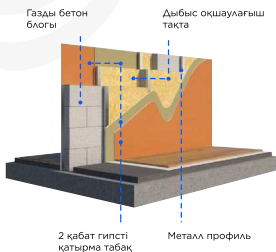

Мазмұнға оралу

18

WhatsApp арқылы байланысу