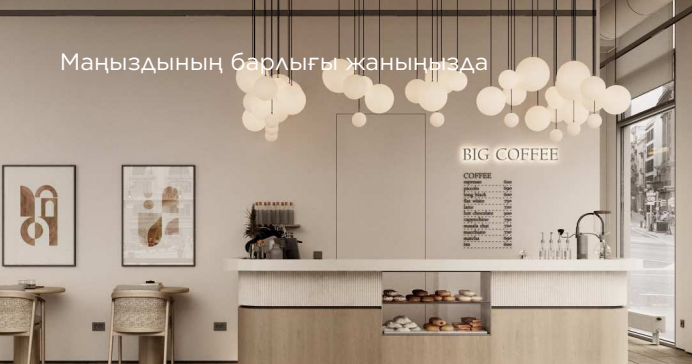

Play zone

*Көршілер орталығына кіру абонемент негізінде жүзеге асырылады (сағат/күн/ай).

Мазмұнға оралу

9

WhatsApp арқылы байланысу

Маңыздының барлығы жаныңызда

«Yourt» көршілік орталығы

«Yourt-та» әр тұрғын өзіне ұнайтын істі табады. Балаларыңыз шеберханада немесе ойын алаңында уақыт өткізсе, сіз йога сабағында серіктестеріңізбен бірге болуыңыз, жеке капсулада маңызды келіссөздер жүргізуіңіз, кітапханада сүйікті кітаптарыңызды оқып, жылы кофейняда дәмін татуыңыз мүмкін.