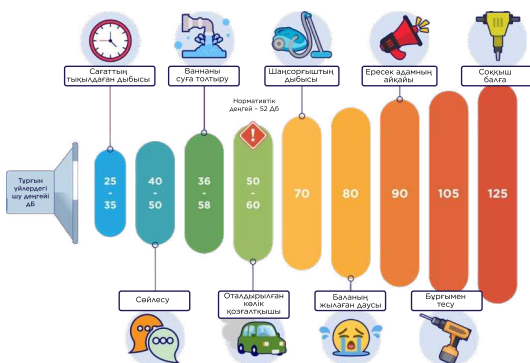

Шудан оқшаулау деңгейі жоғары Acoustic Pro жүйесі

бейнежазбаны көру үшін басыңыз

Пәтераралық шудан оқшаулауды жақсартуға бағытталған шешімдердің арқасында шулы көршілеріңіз енді жайсыздық тудырмайды. Біз Acoustic Pro сияқты дыбыс оқшаулайтын арақабырғалар заманауи технологияларын енгіземіз.

Acoustic Pro Дыбыс оқшаулауы - 56 дБ-ден төмен емес

Acoustic Pro — арнайы VI Group үшін Корея Республикасының сарапшыларымен бірлесіп әзірленген жүйе, екі қабат гипсті қатырмадан тұратын, бір жағында минералды мақта тақтасы мен қалыңдығы 100 мм газды блок, екінші жағында минералды мақта тақтасы мен екі қабат гипсті қатырма бар көп қабатты конструкция болып табылады.

Бұл технологияда әр түрлі материал түрлері: дыбысты жұтатын жұмсақ элементтер және оны қайтаратын қатты элементтер қолданылады.

Осындай үйлесімнің арқасында тамаша дыбыс оқшаулау көрсеткіштеріне қол жеткізіледі. Арақабырғалардың қалыңдығы тұрғын үйдің пайдалы ауданын барынша сақтайтындай етіп мұқият есептелген.