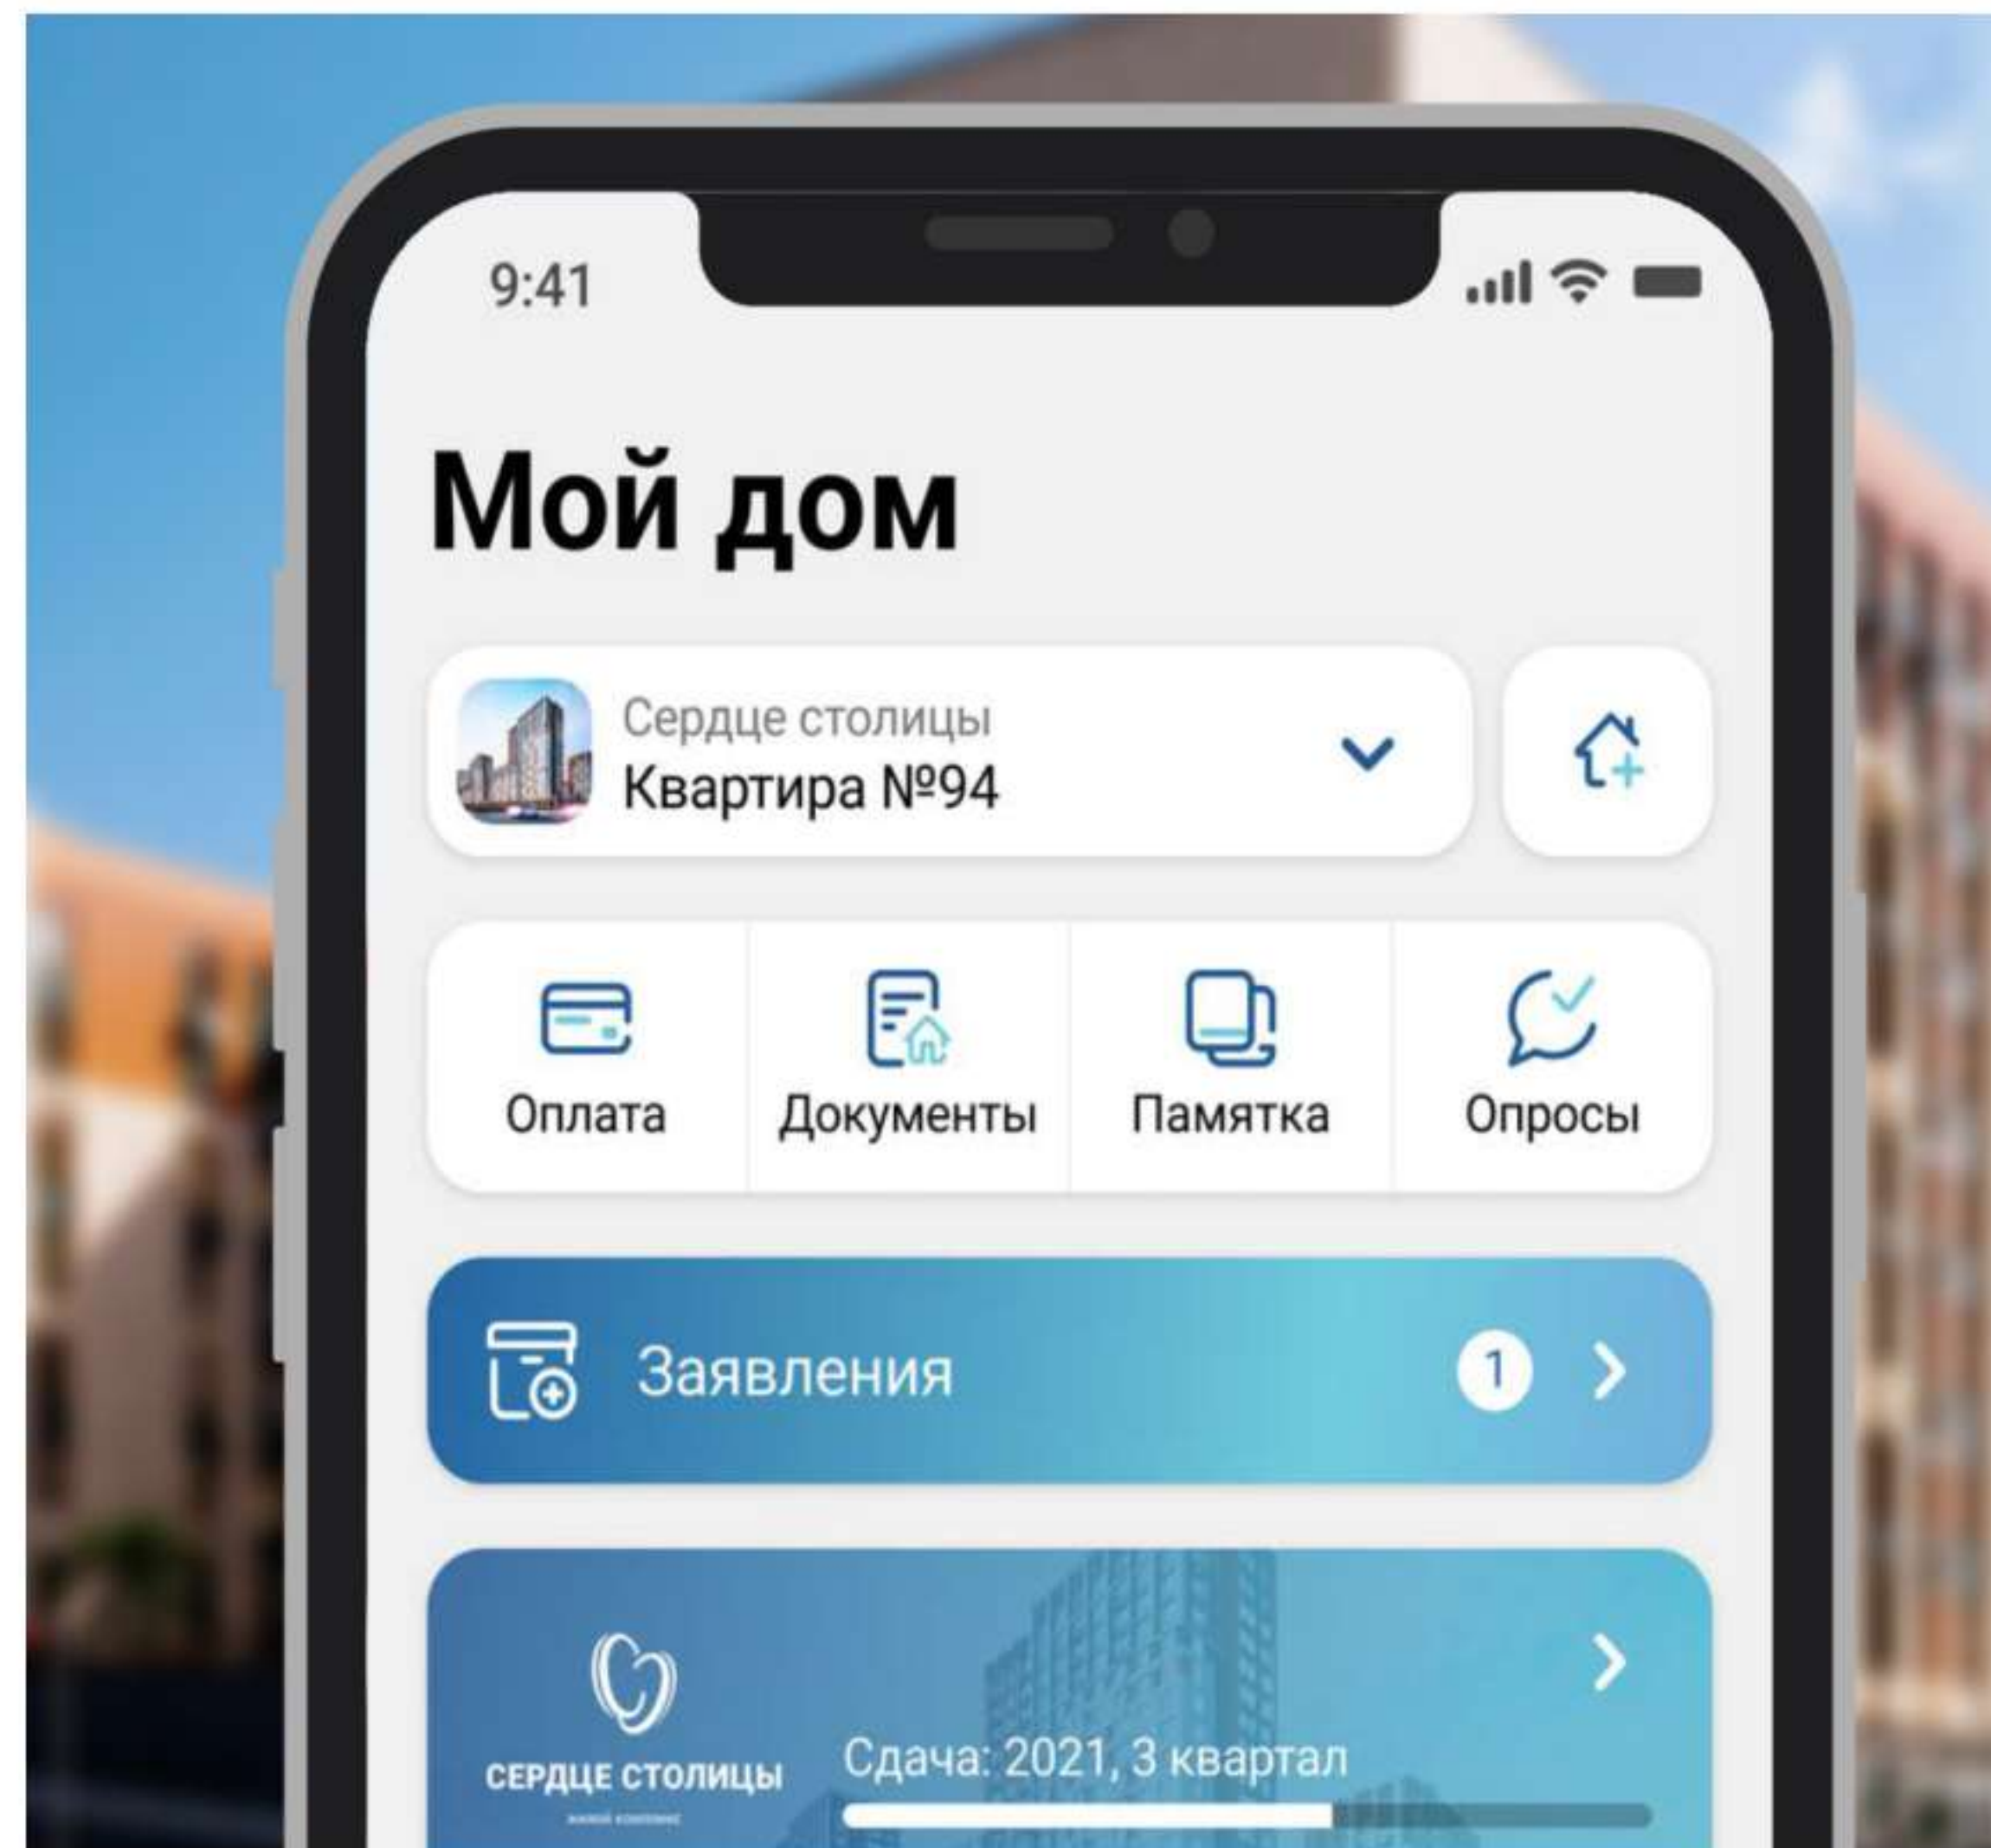

BIG APP мобильді қосымшасы

BIG App — BI Group клиенттеріне арналған онлайн қызметтер экожүйесі.

Көп деңгейлі қауіпсіздік жүйесінің арқасында біз деректеріңіздің сақталуына кепілдік береміз.

- Сатылымдардың басталуы туралы хабарландыру
- BI Group жеңілдіктері мен акциялары
- Құжаттар мен төлемдер
- Құрылыс барысы (құрылыс live)
- Сервистік өтінімдерді беру және олардың орындалуын бақылау
- Үй шығындарын қадағалау
- Жылжымайтын мүлік таңдау
- Пәтерлерді онлайн сатып алу
- Ашық есіктер күніне және кілттерді табыстауға жазылу
- Үй-жайды қабылдаудың электронды актісі
- BI Club — жылжымайтын мүлікке жеңілдіктер және серіктестерден cashback
- BIG App-тағы онлайн сервистер