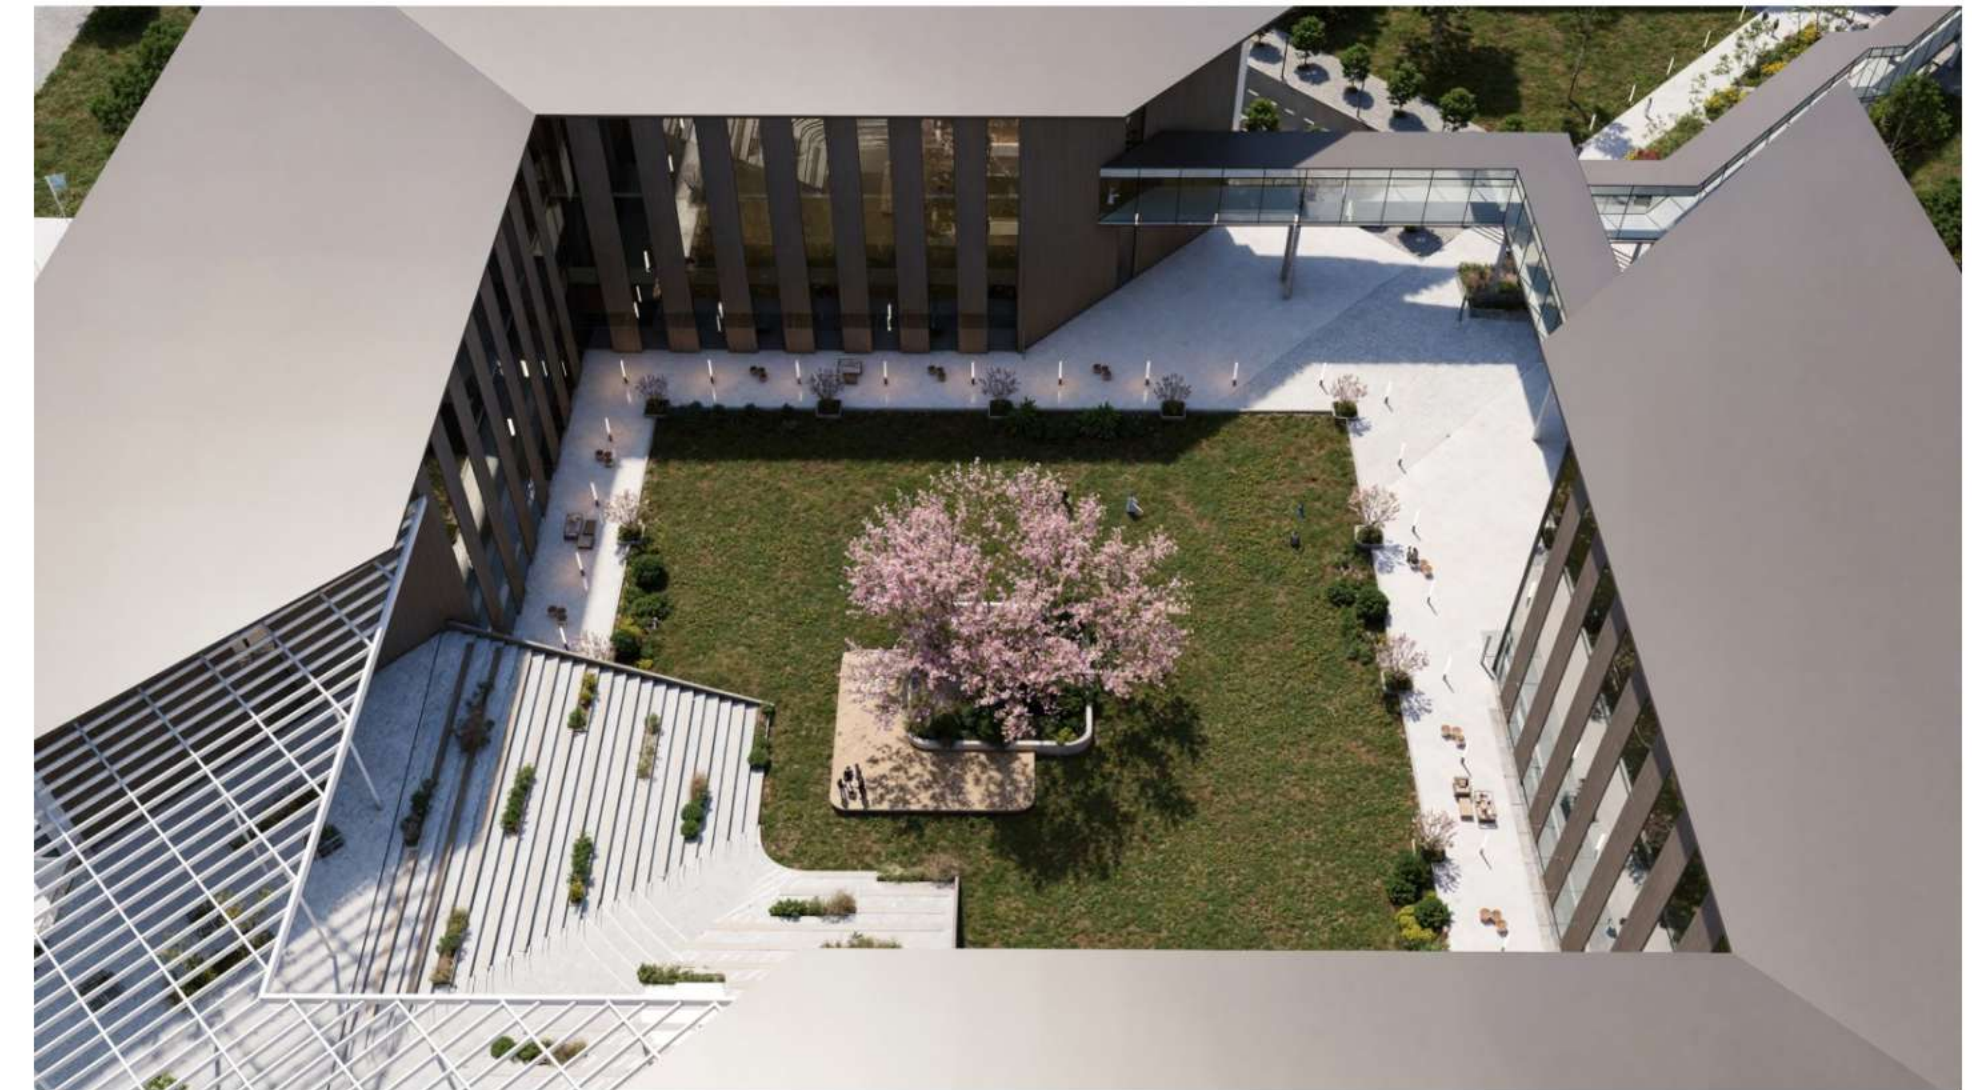

Маңыздының бәрі жаныңызда

Халықаралық университет

Университет жер туралы ғылымдар мен цифрлық технологиялардан бастап мемлекеттік басқару, медицина және инженерияға дейінгі көптеген бағыттар бойынша әлемдік деңгейдегі білім беру бағдарламаларын ұсынады.

Оқу орны бірнеше мектепті біріктіреді, онда инженерия мен цифрлық ғылымдардан бастап бизнес, білім беру және мемлекеттік саясатқа дейінгі бакалавриат пен магистратура бағдарламалары ұсынылған.

Университеттің барлық мектептері әлемнің жетекші жоғары оқу орындарымен және зерттеу орталықтарымен серіктестікте дамып келеді. Бұл студенттерге ең заманауи білім мен тәжірибеге қол жеткізуге мүмкіндік береді.