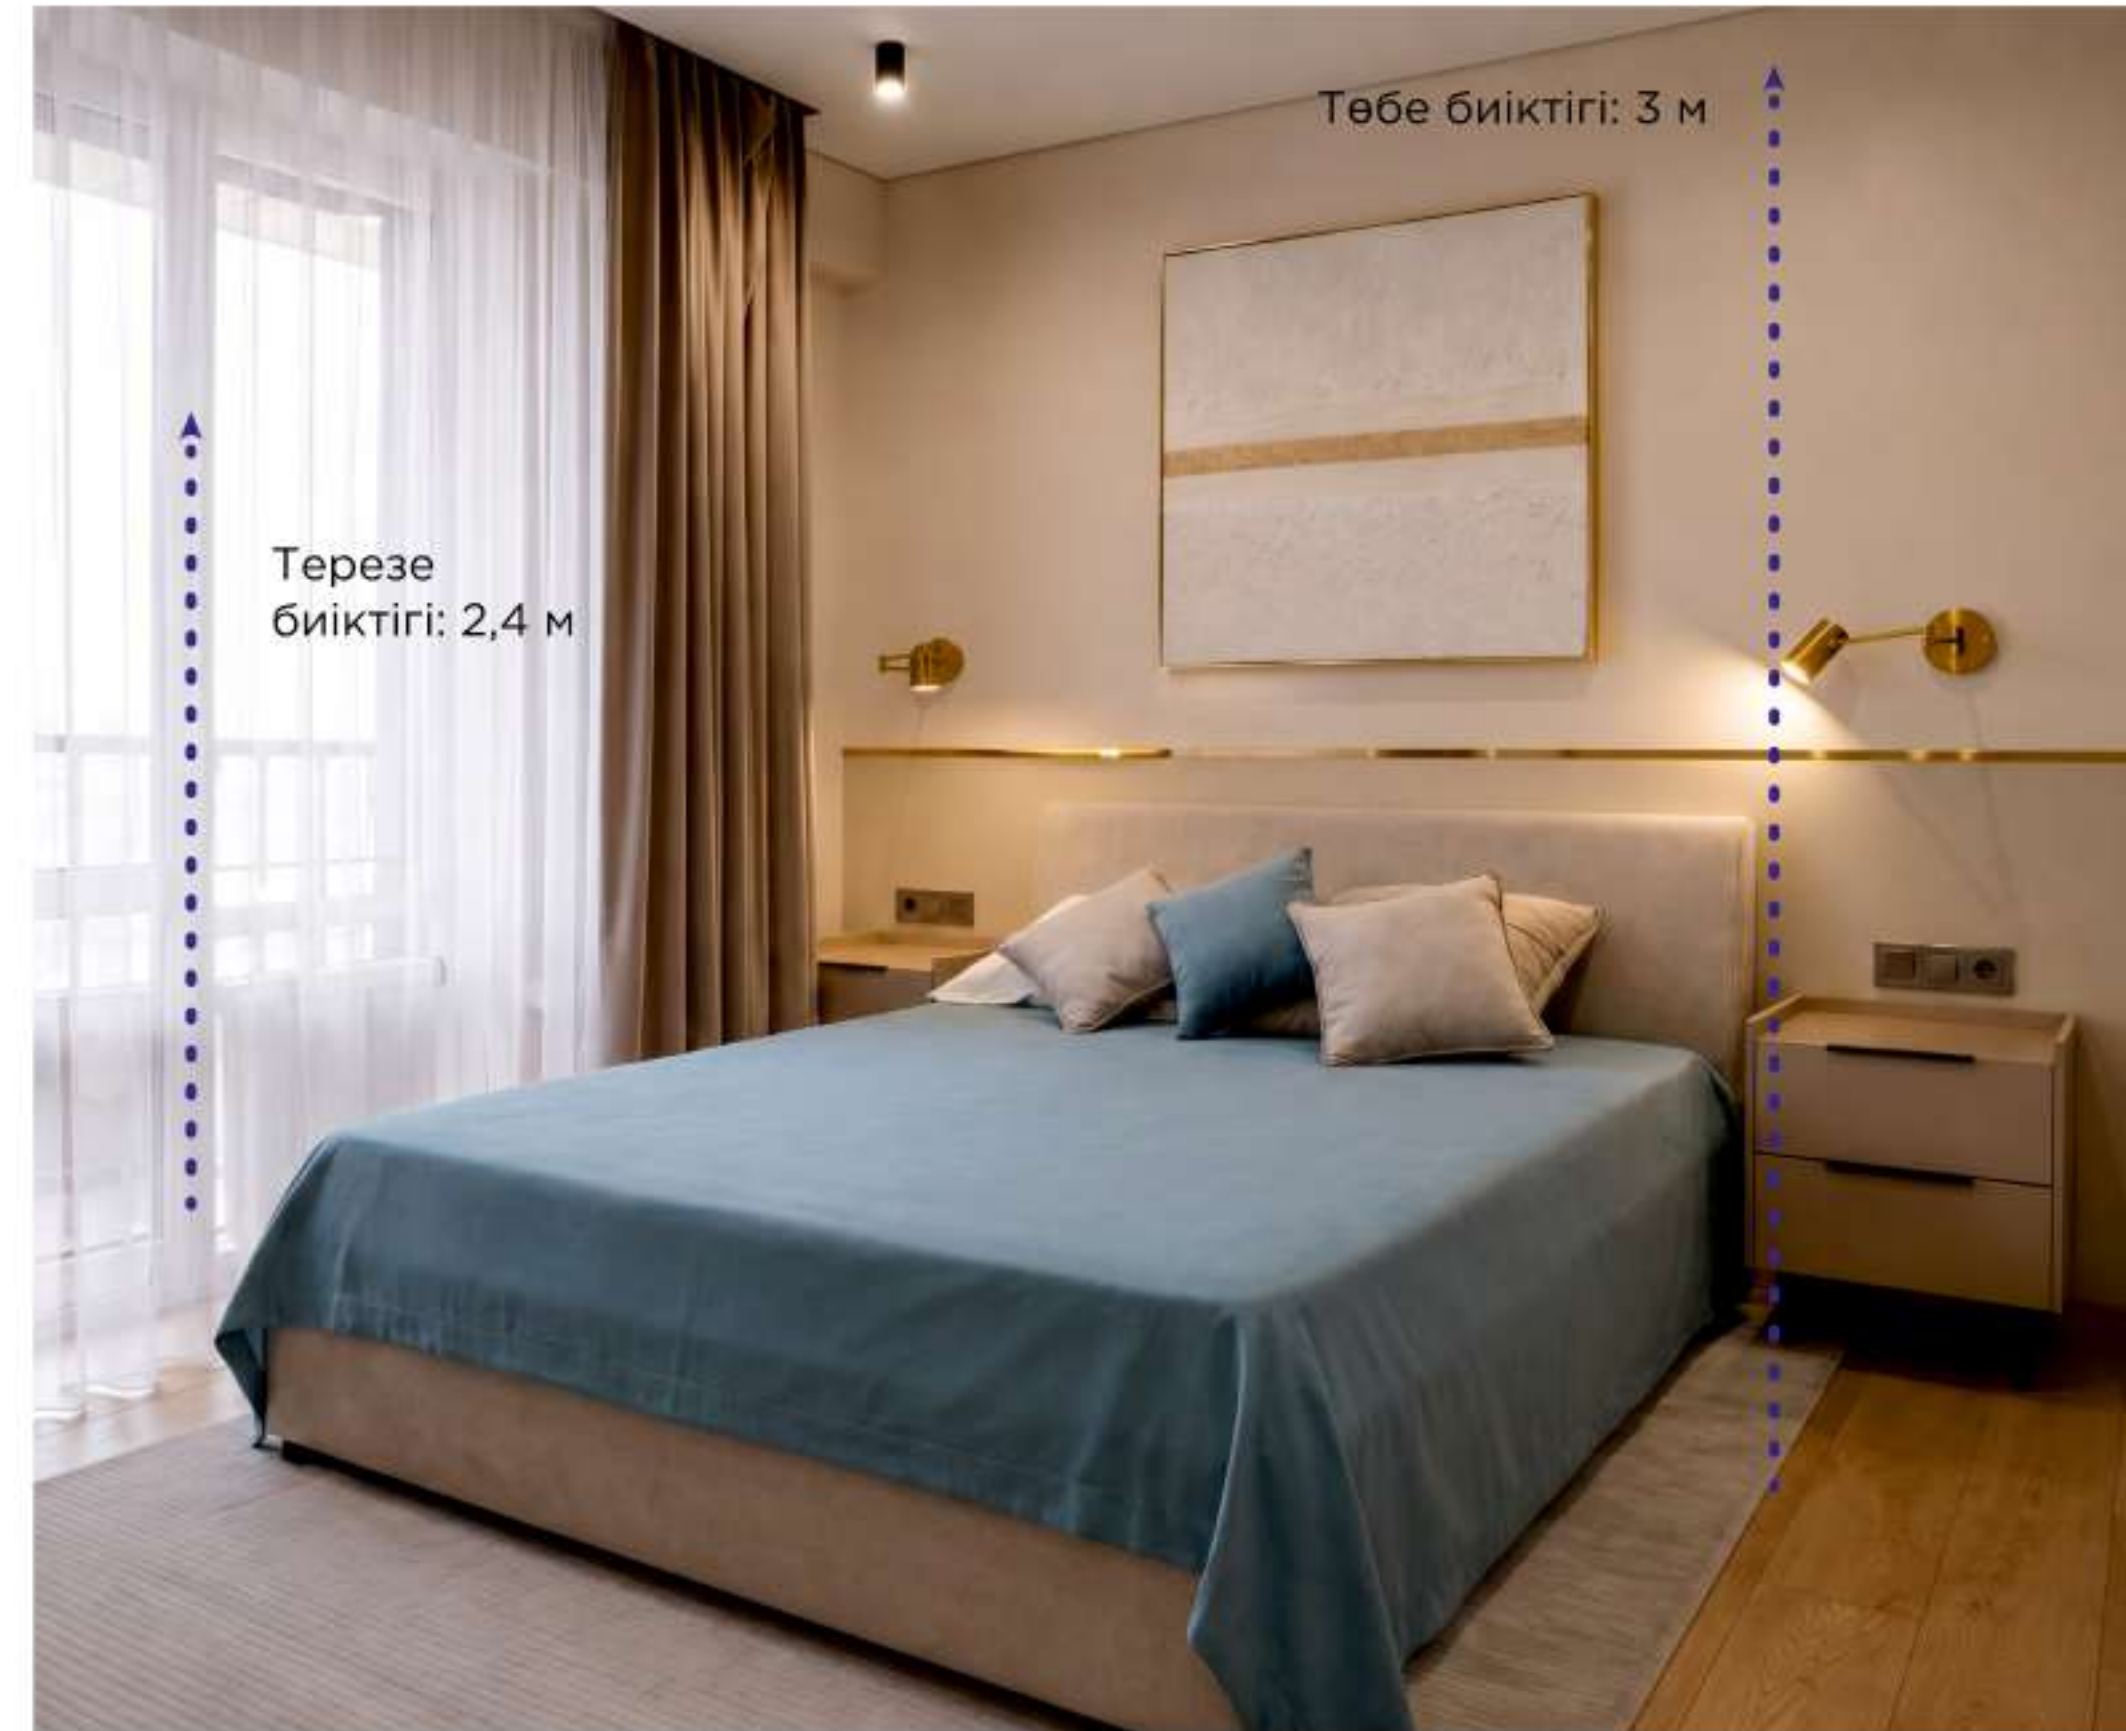

Терезелерде балалардың құлауынан қорғаныс

Алдын ала және дайын әрлеу

Пәтер конфигурациясы: 1 бөлмеден 4 бөлмеге дейін

Пәтер ауданы: 35-116 м<sup>2</sup>

Есік ойықтарының биіктігі - 2,3 м-ге дейін

Электрлік құлыптар