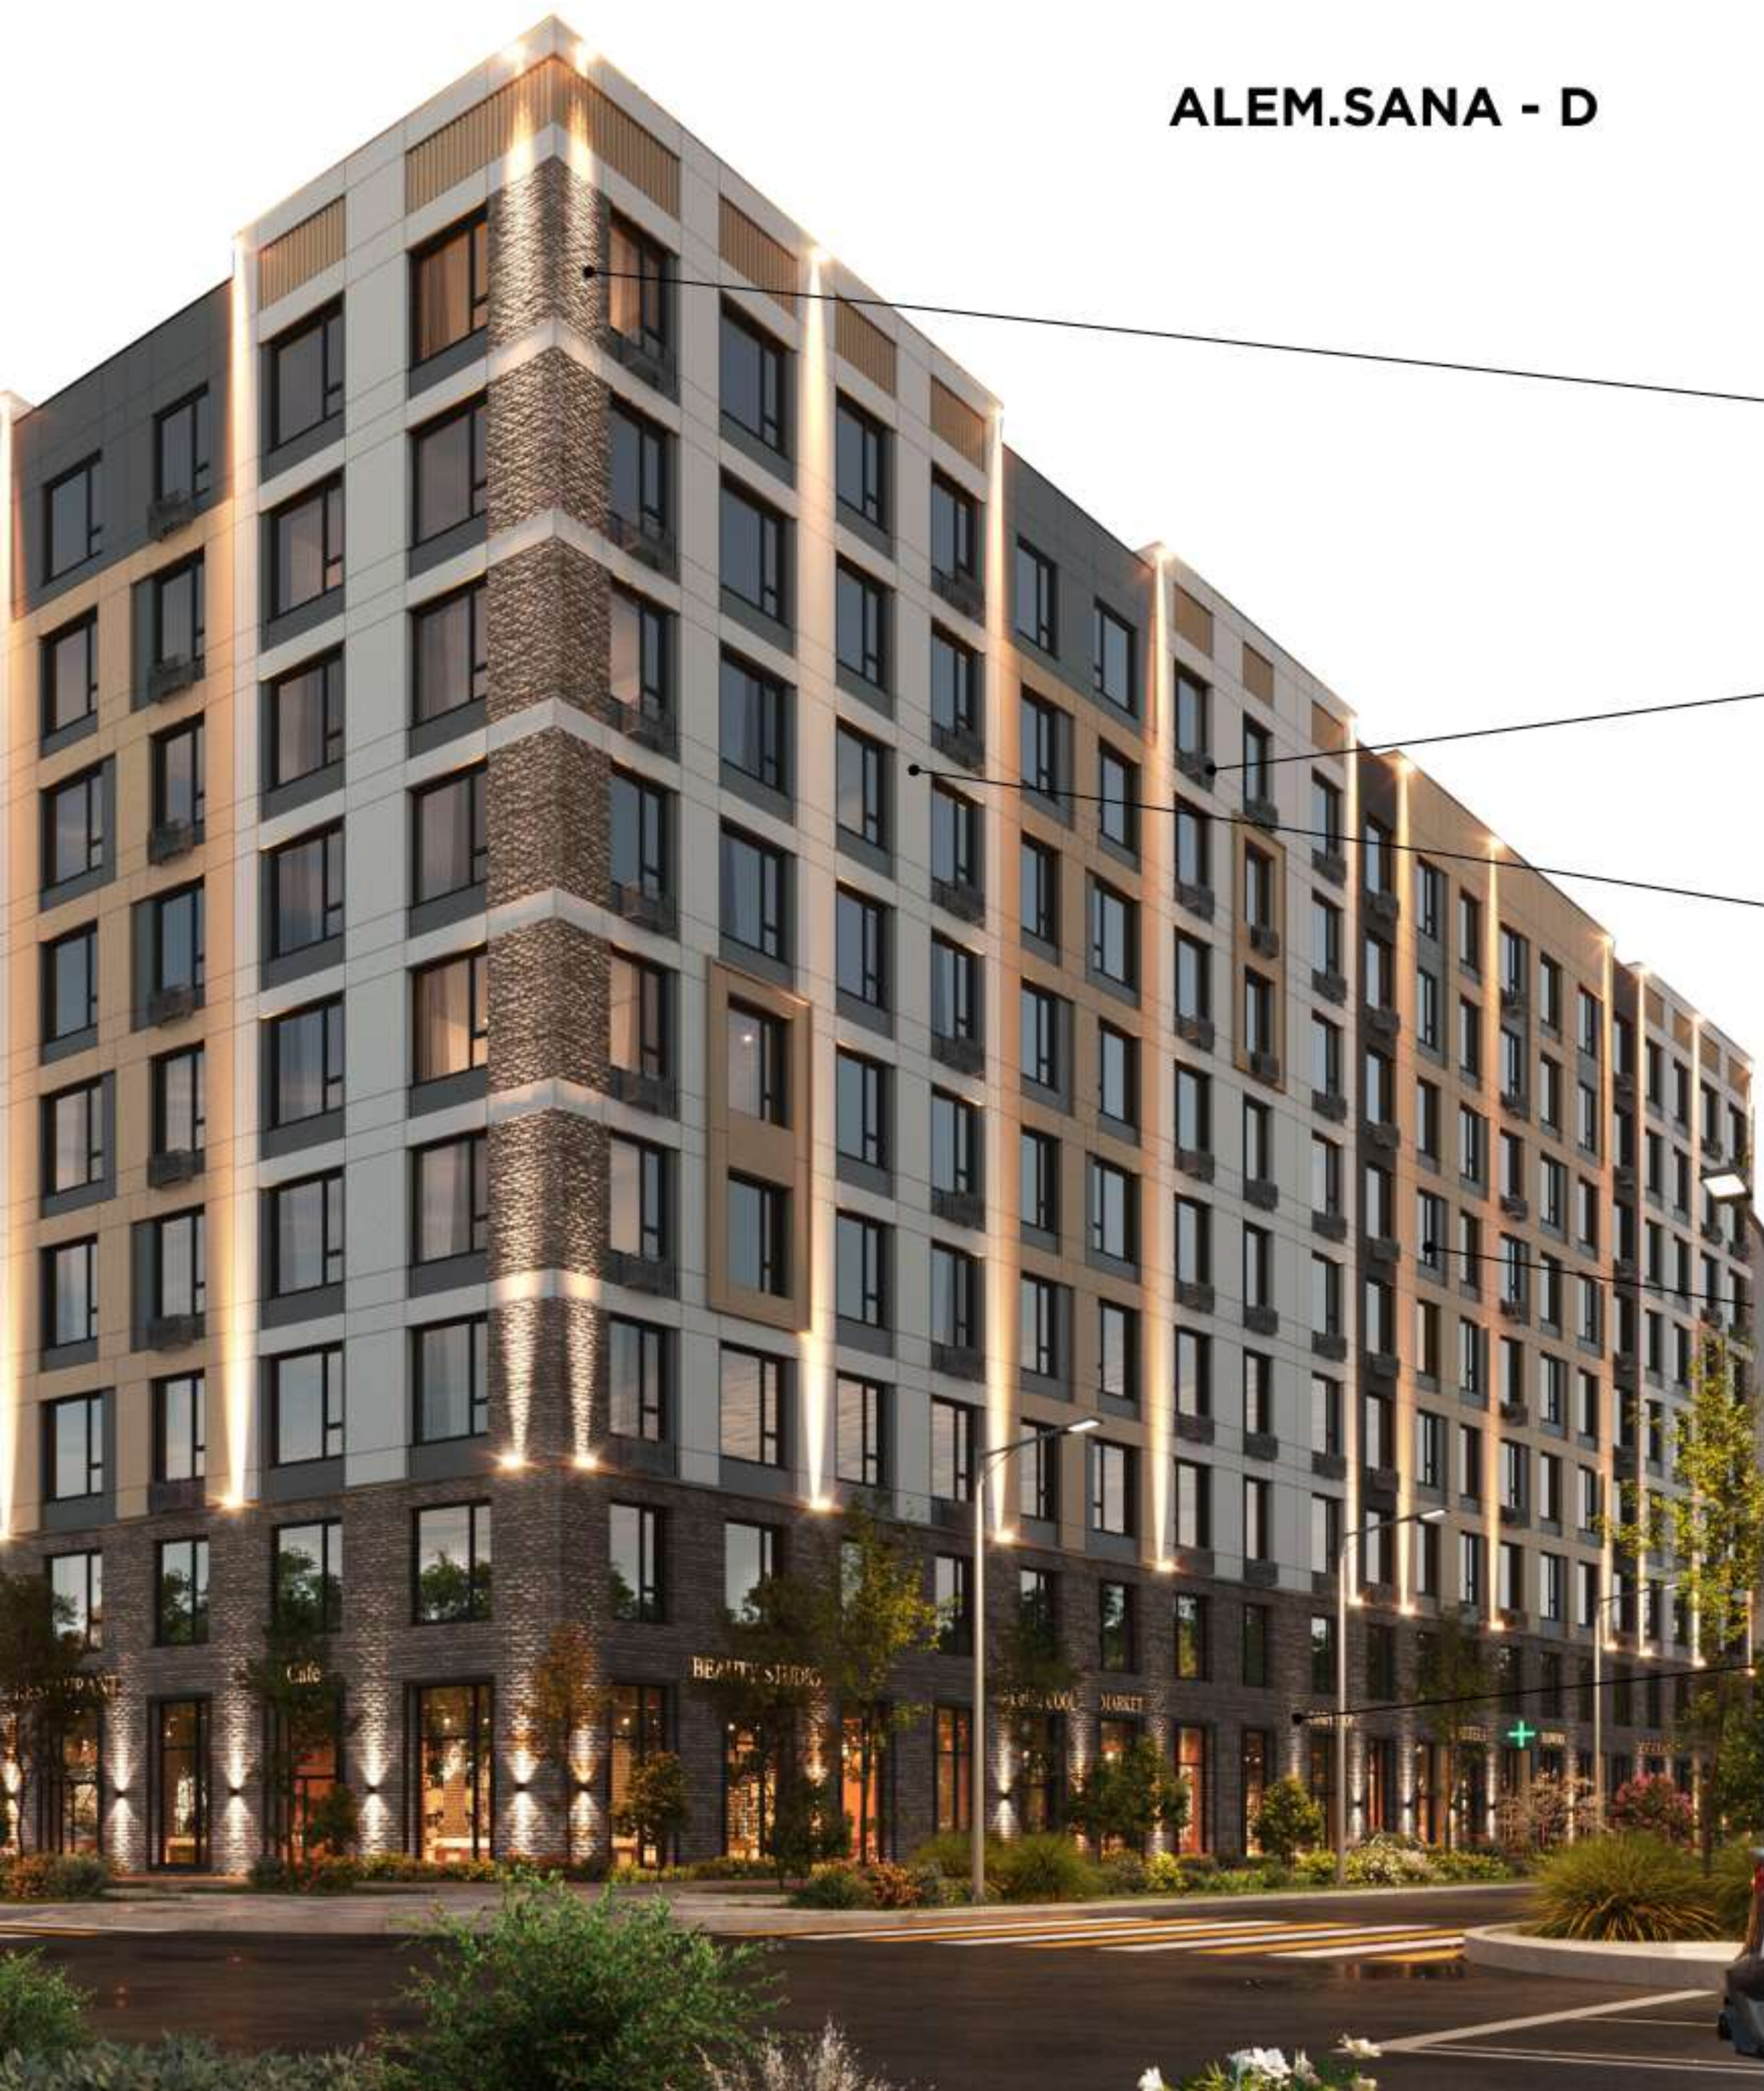

ALEM.SANA - D

ҚАҢҚА

кірпіш

Себеттер

кондиционерлер орналастыру үшін қарастырылған

Қасбет

болат композиттік панельдер

Қабырғалар

кірпіш

Терезелер

ПВХ-профиль,
витражды балкондар,
әйнектелуі ПВХ

Қасбет

клинкер плиткасы

Сәулет және дизайн

Эстетика, сенімділік және жайлылықты үйлестірген заманауи сәулеттік ансамбль.

Тұрғын үй кешені жоғары сапалы кірпіштен салынған, бұл құрылымның беріктігін ғана емес, сонымен қатар тамаша жылу және дыбыс оқшаулауын қамтамасыз етеді.

*Жобалық шешімдер, түстер мен реңктер әр кезекте бір-бірінен өзгеше болуы мүмкін, бейнелер шартты сипатта берілген