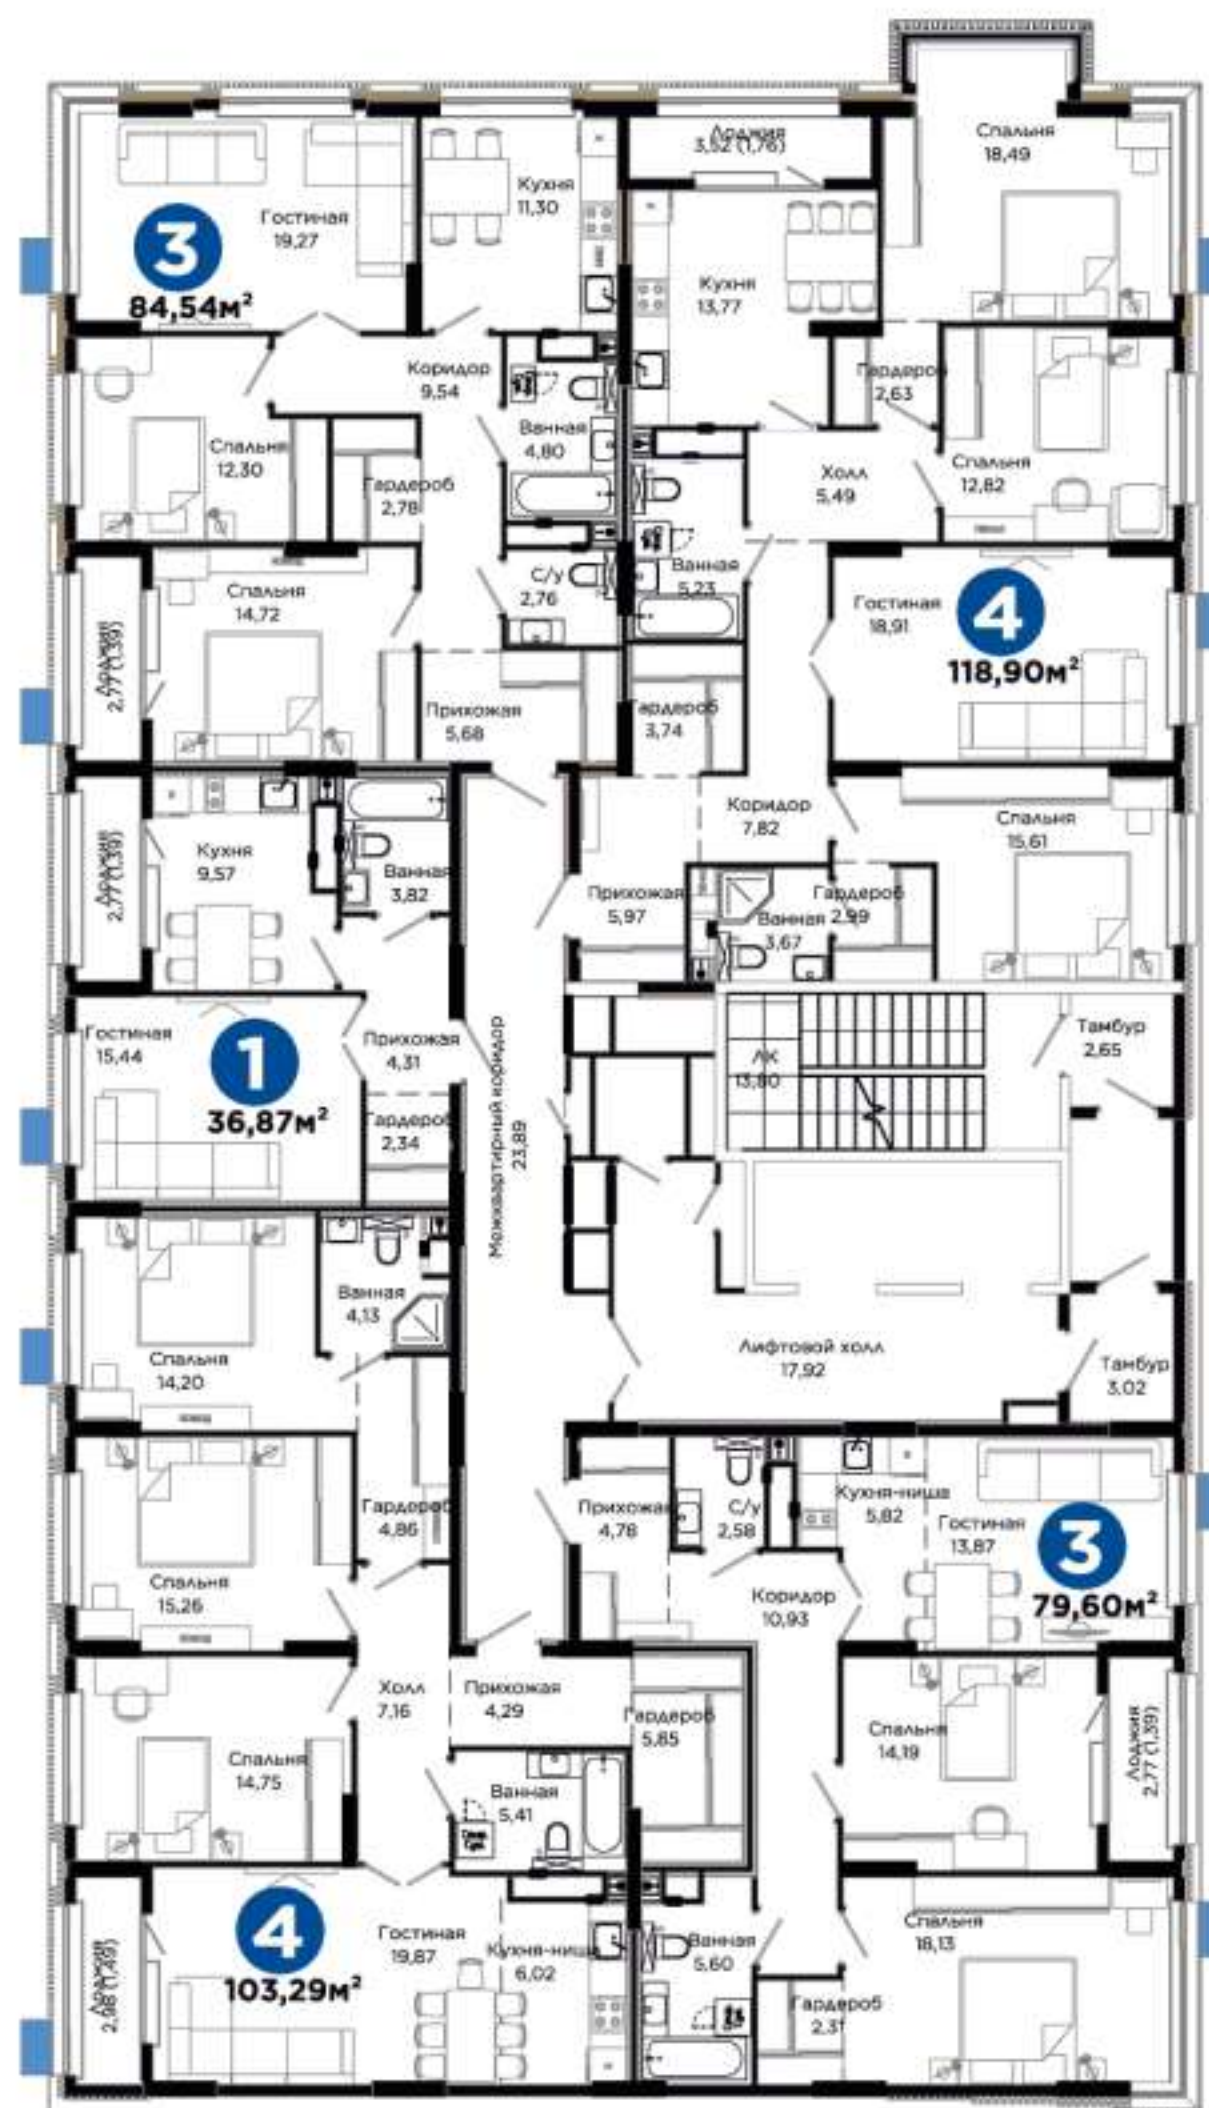

Жайғастырулар

ALEM.SANA - A