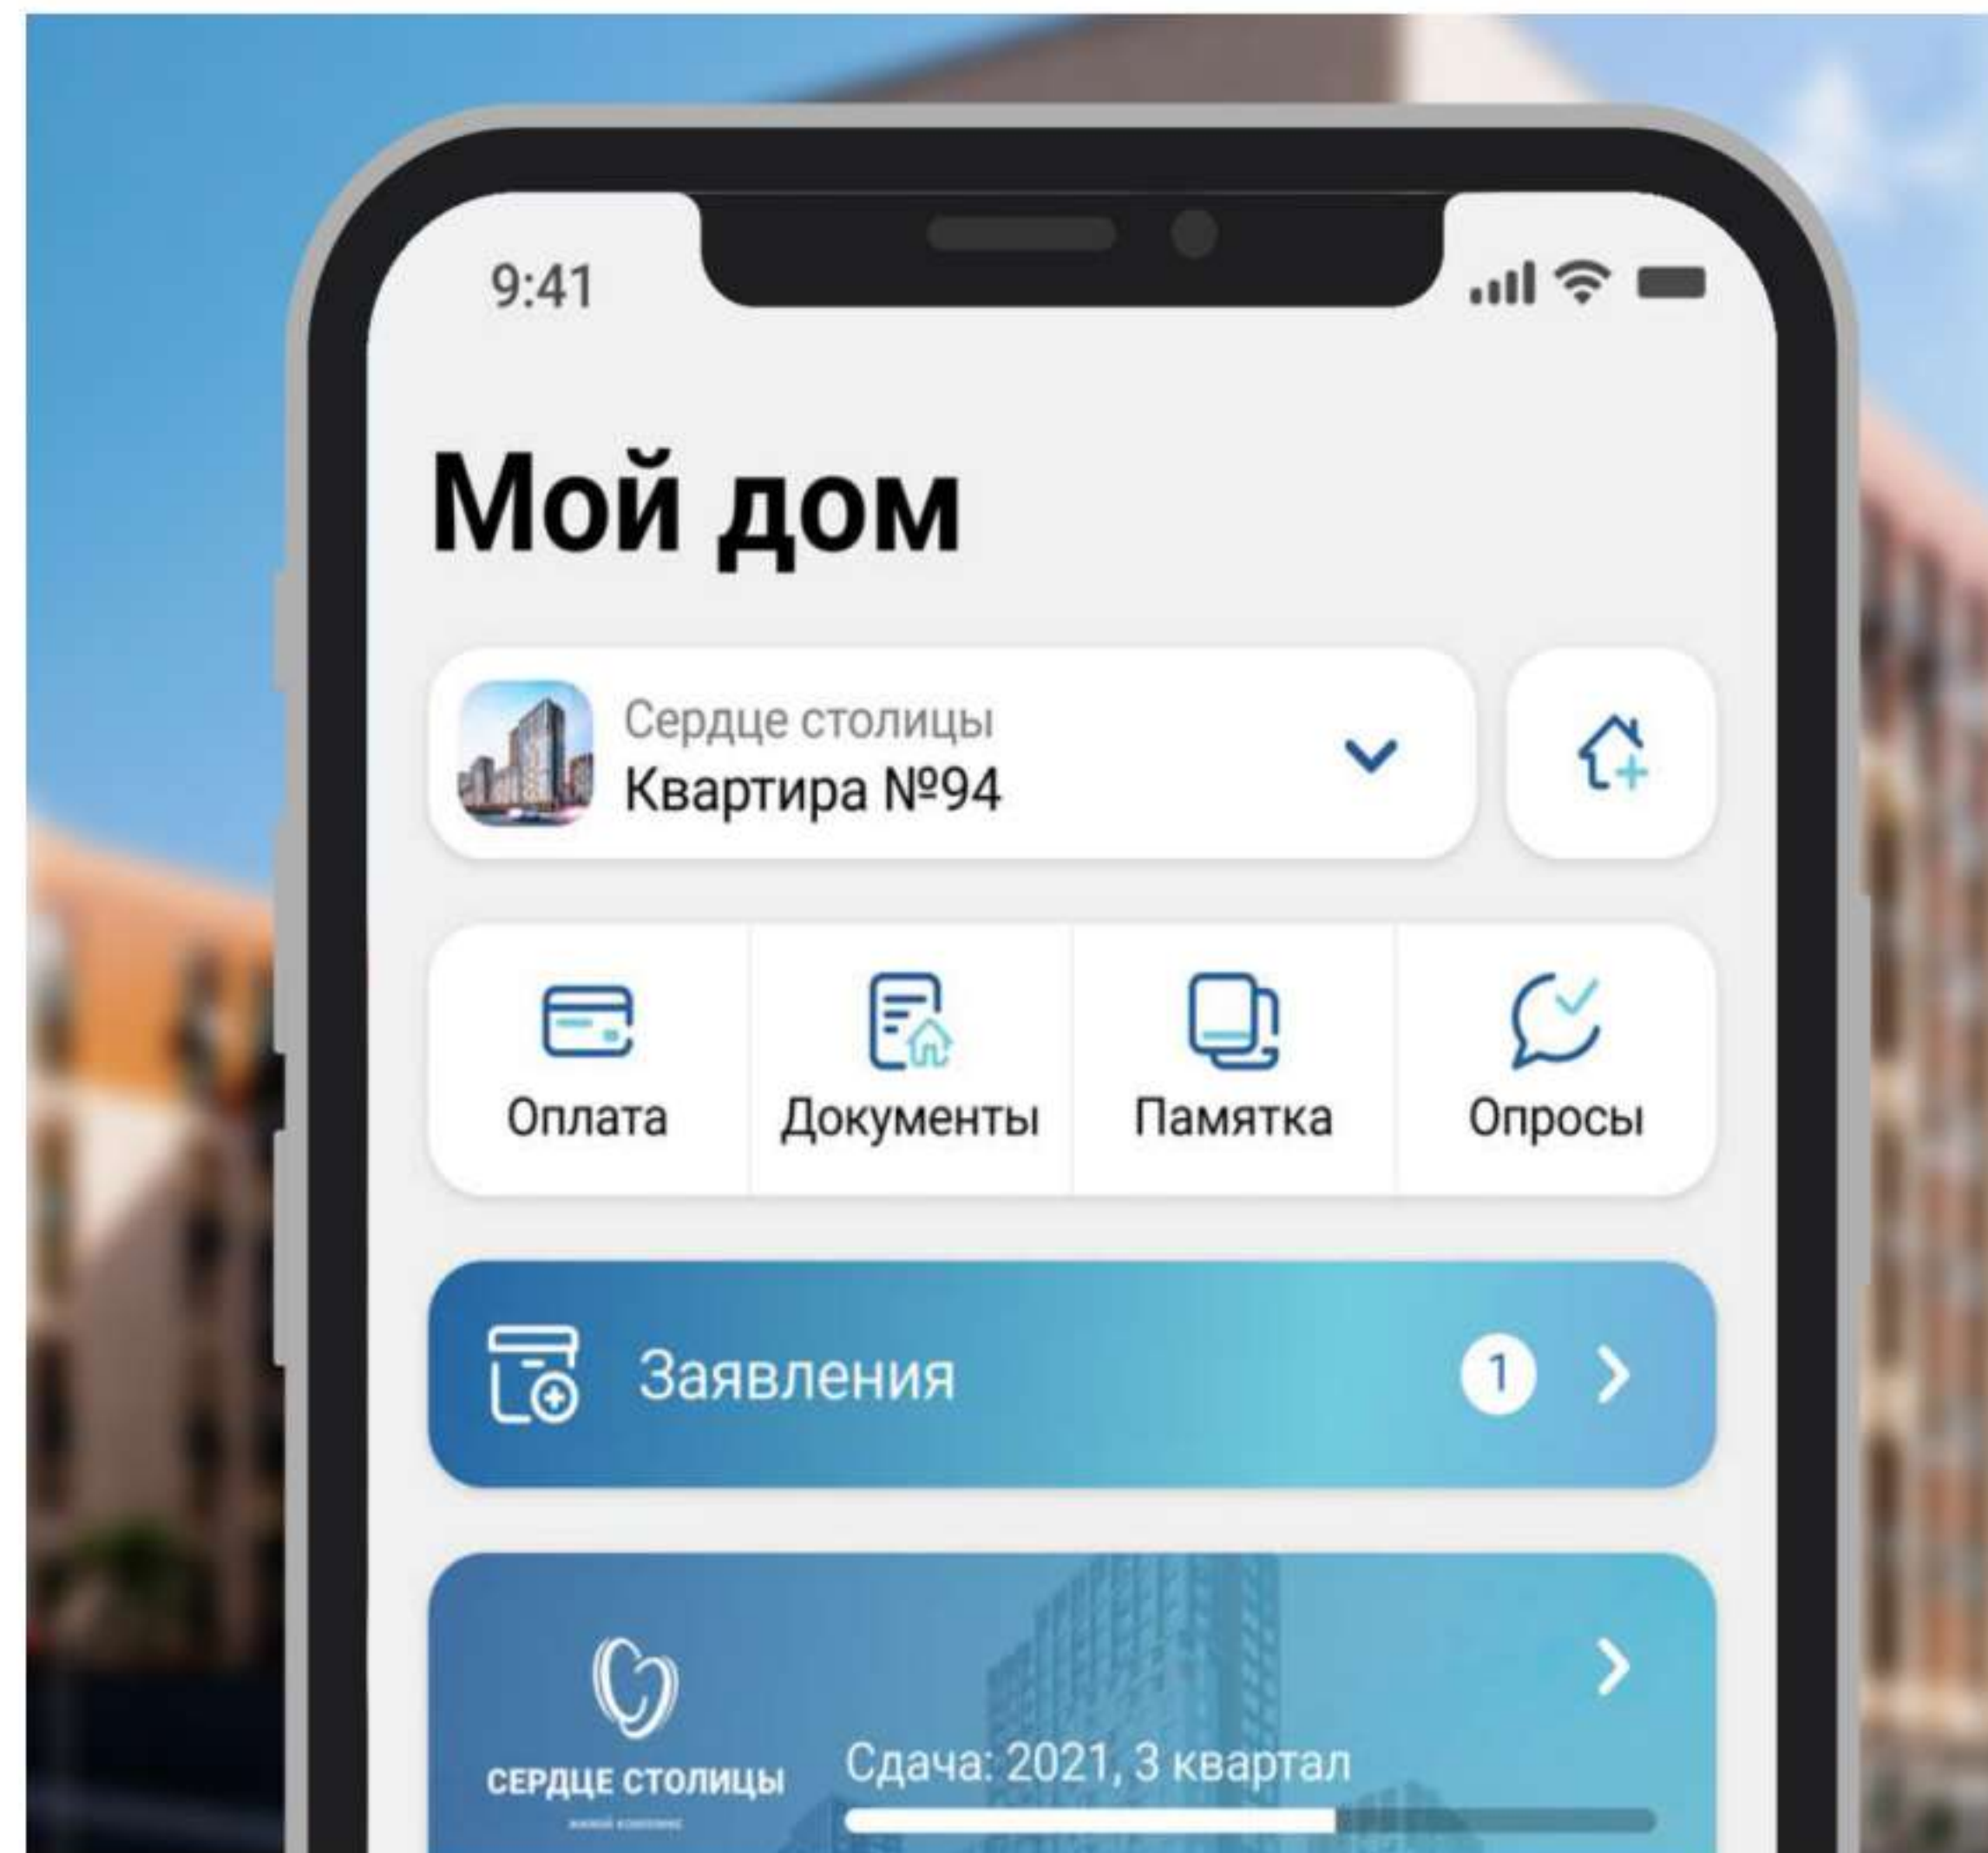

BIG APP мобильді қосымшасы

BIG App — BI Group клиенттеріне арналған онлайн қызметтер экожүйесі.

Көп деңгейлі қауіпсіздік жүйесінің арқасында біз деректеріңіздің сақталуына кепілдік береміз.

- Сатылымдардың басталуы туралы хабарландыру
- BI Group жеңілдіктері мен акциялары
- Құжаттар мен төлемдер
- Құрылыс барысы (құрылыс live)
- Сервистік өтінімдерді беру және олардың орындалуын бақылау
- Үй шығындарын қадағалау
- Жылжымайтын мүлік таңдау
- Пәтерлерді онлайн сатып алу
- Ашық есіктер күніне және кілттерді табыстауға жазылу
- Үй-жайды қабылдаудың электронды актісі
- BI Club — жылжымайтын мүлікке жеңілдіктер және серіктестерден cashback
- BIG App-тағы онлайн сервистер