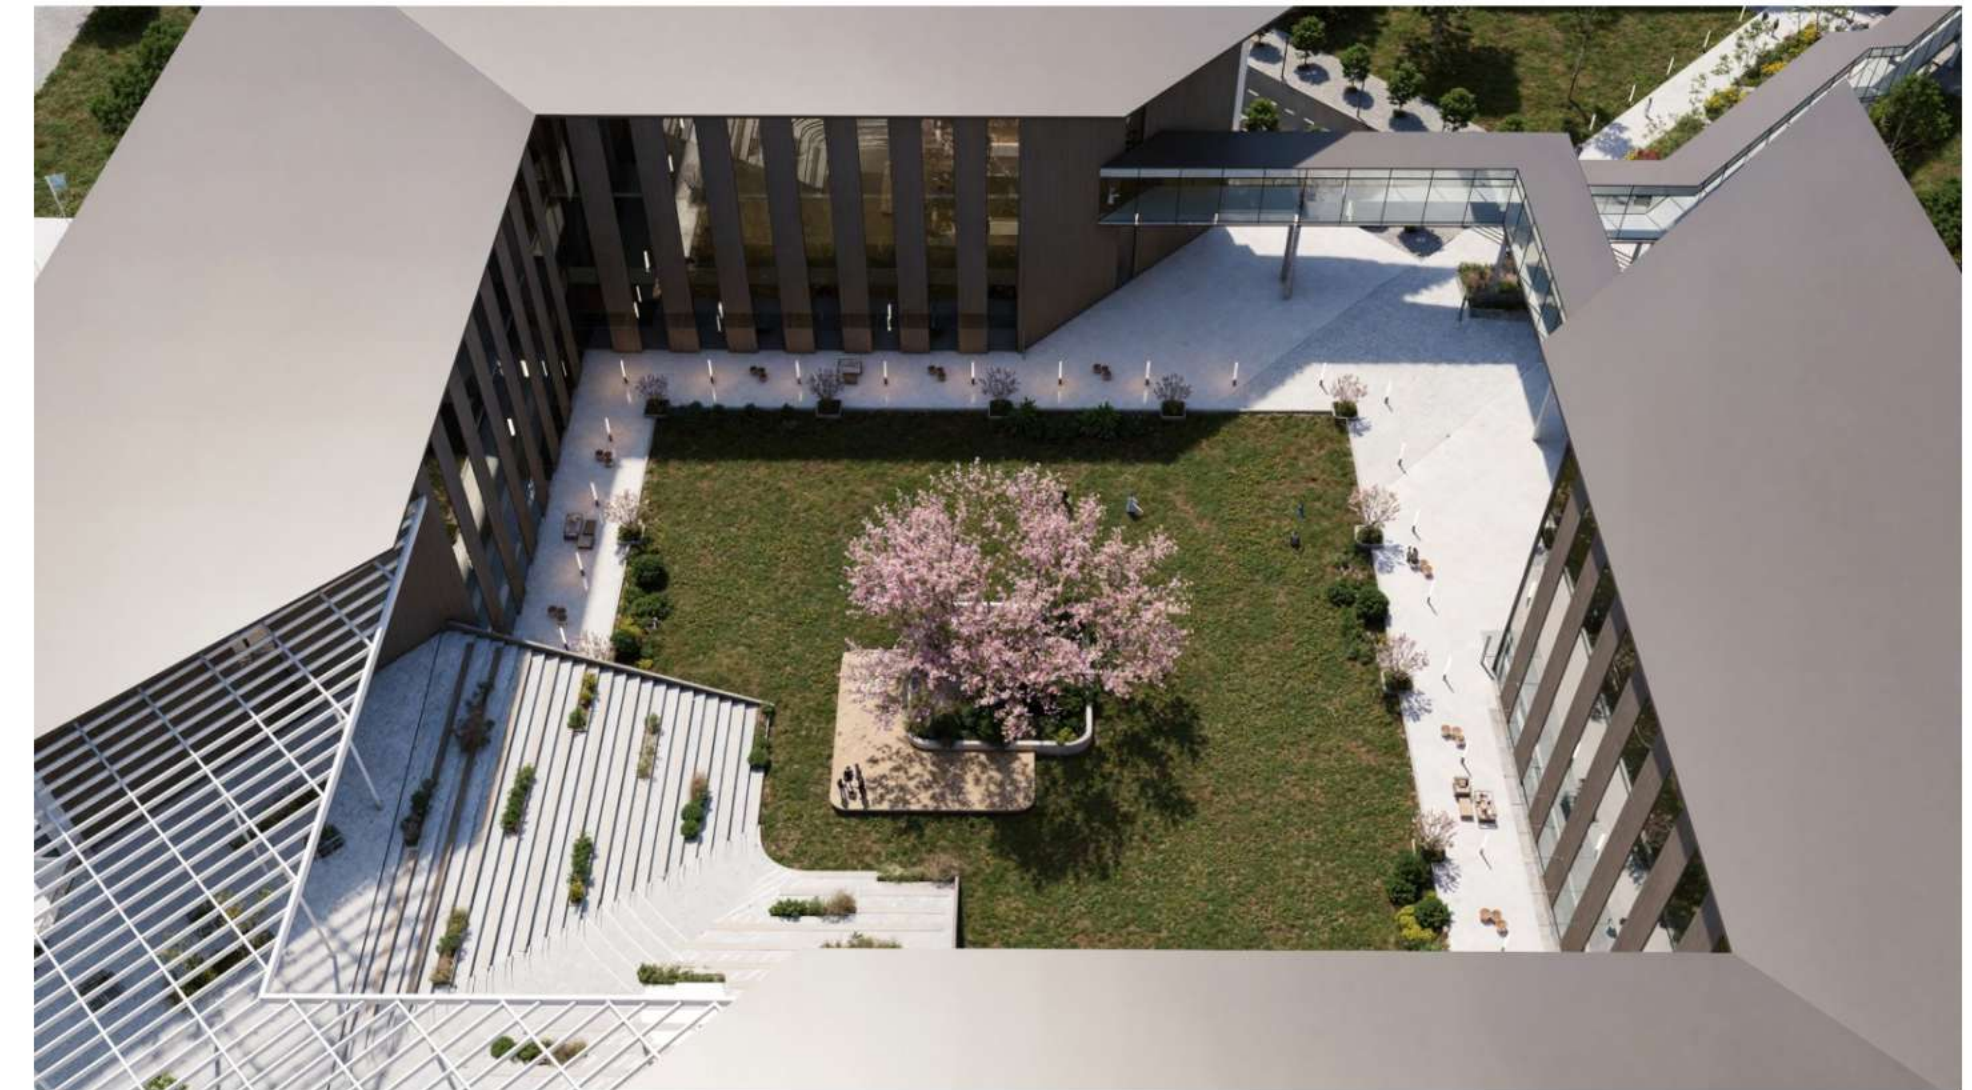

Маңыздының бәрі жаныңызда

Халықаралық университет

Университет жер туралы ғылымдар мен цифрлық технологиялардан бастап мемлекеттік басқару, медицина және инженерияға дейінгі көптеген бағыттар бойынша әлемдік деңгейдегі білім беру бағдарламаларын ұсынады.

Оқу орны бірнеше мектепті біріктіреді, онда инженерия мен цифрлық ғылымдардан бастап бизнес, білім беру және мемлекеттік саясатқа дейінгі бакалавриат пен магистратура бағдарламалары ұсынылған.

Университеттің барлық мектептері әлемнің жетекші жоғары оқу орындарымен және зерттеу орталықтарымен серіктестікте дамып келеді. Бұл студенттерге ең заманауи білім мен тәжірибеге қол жеткізуге мүмкіндік береді.