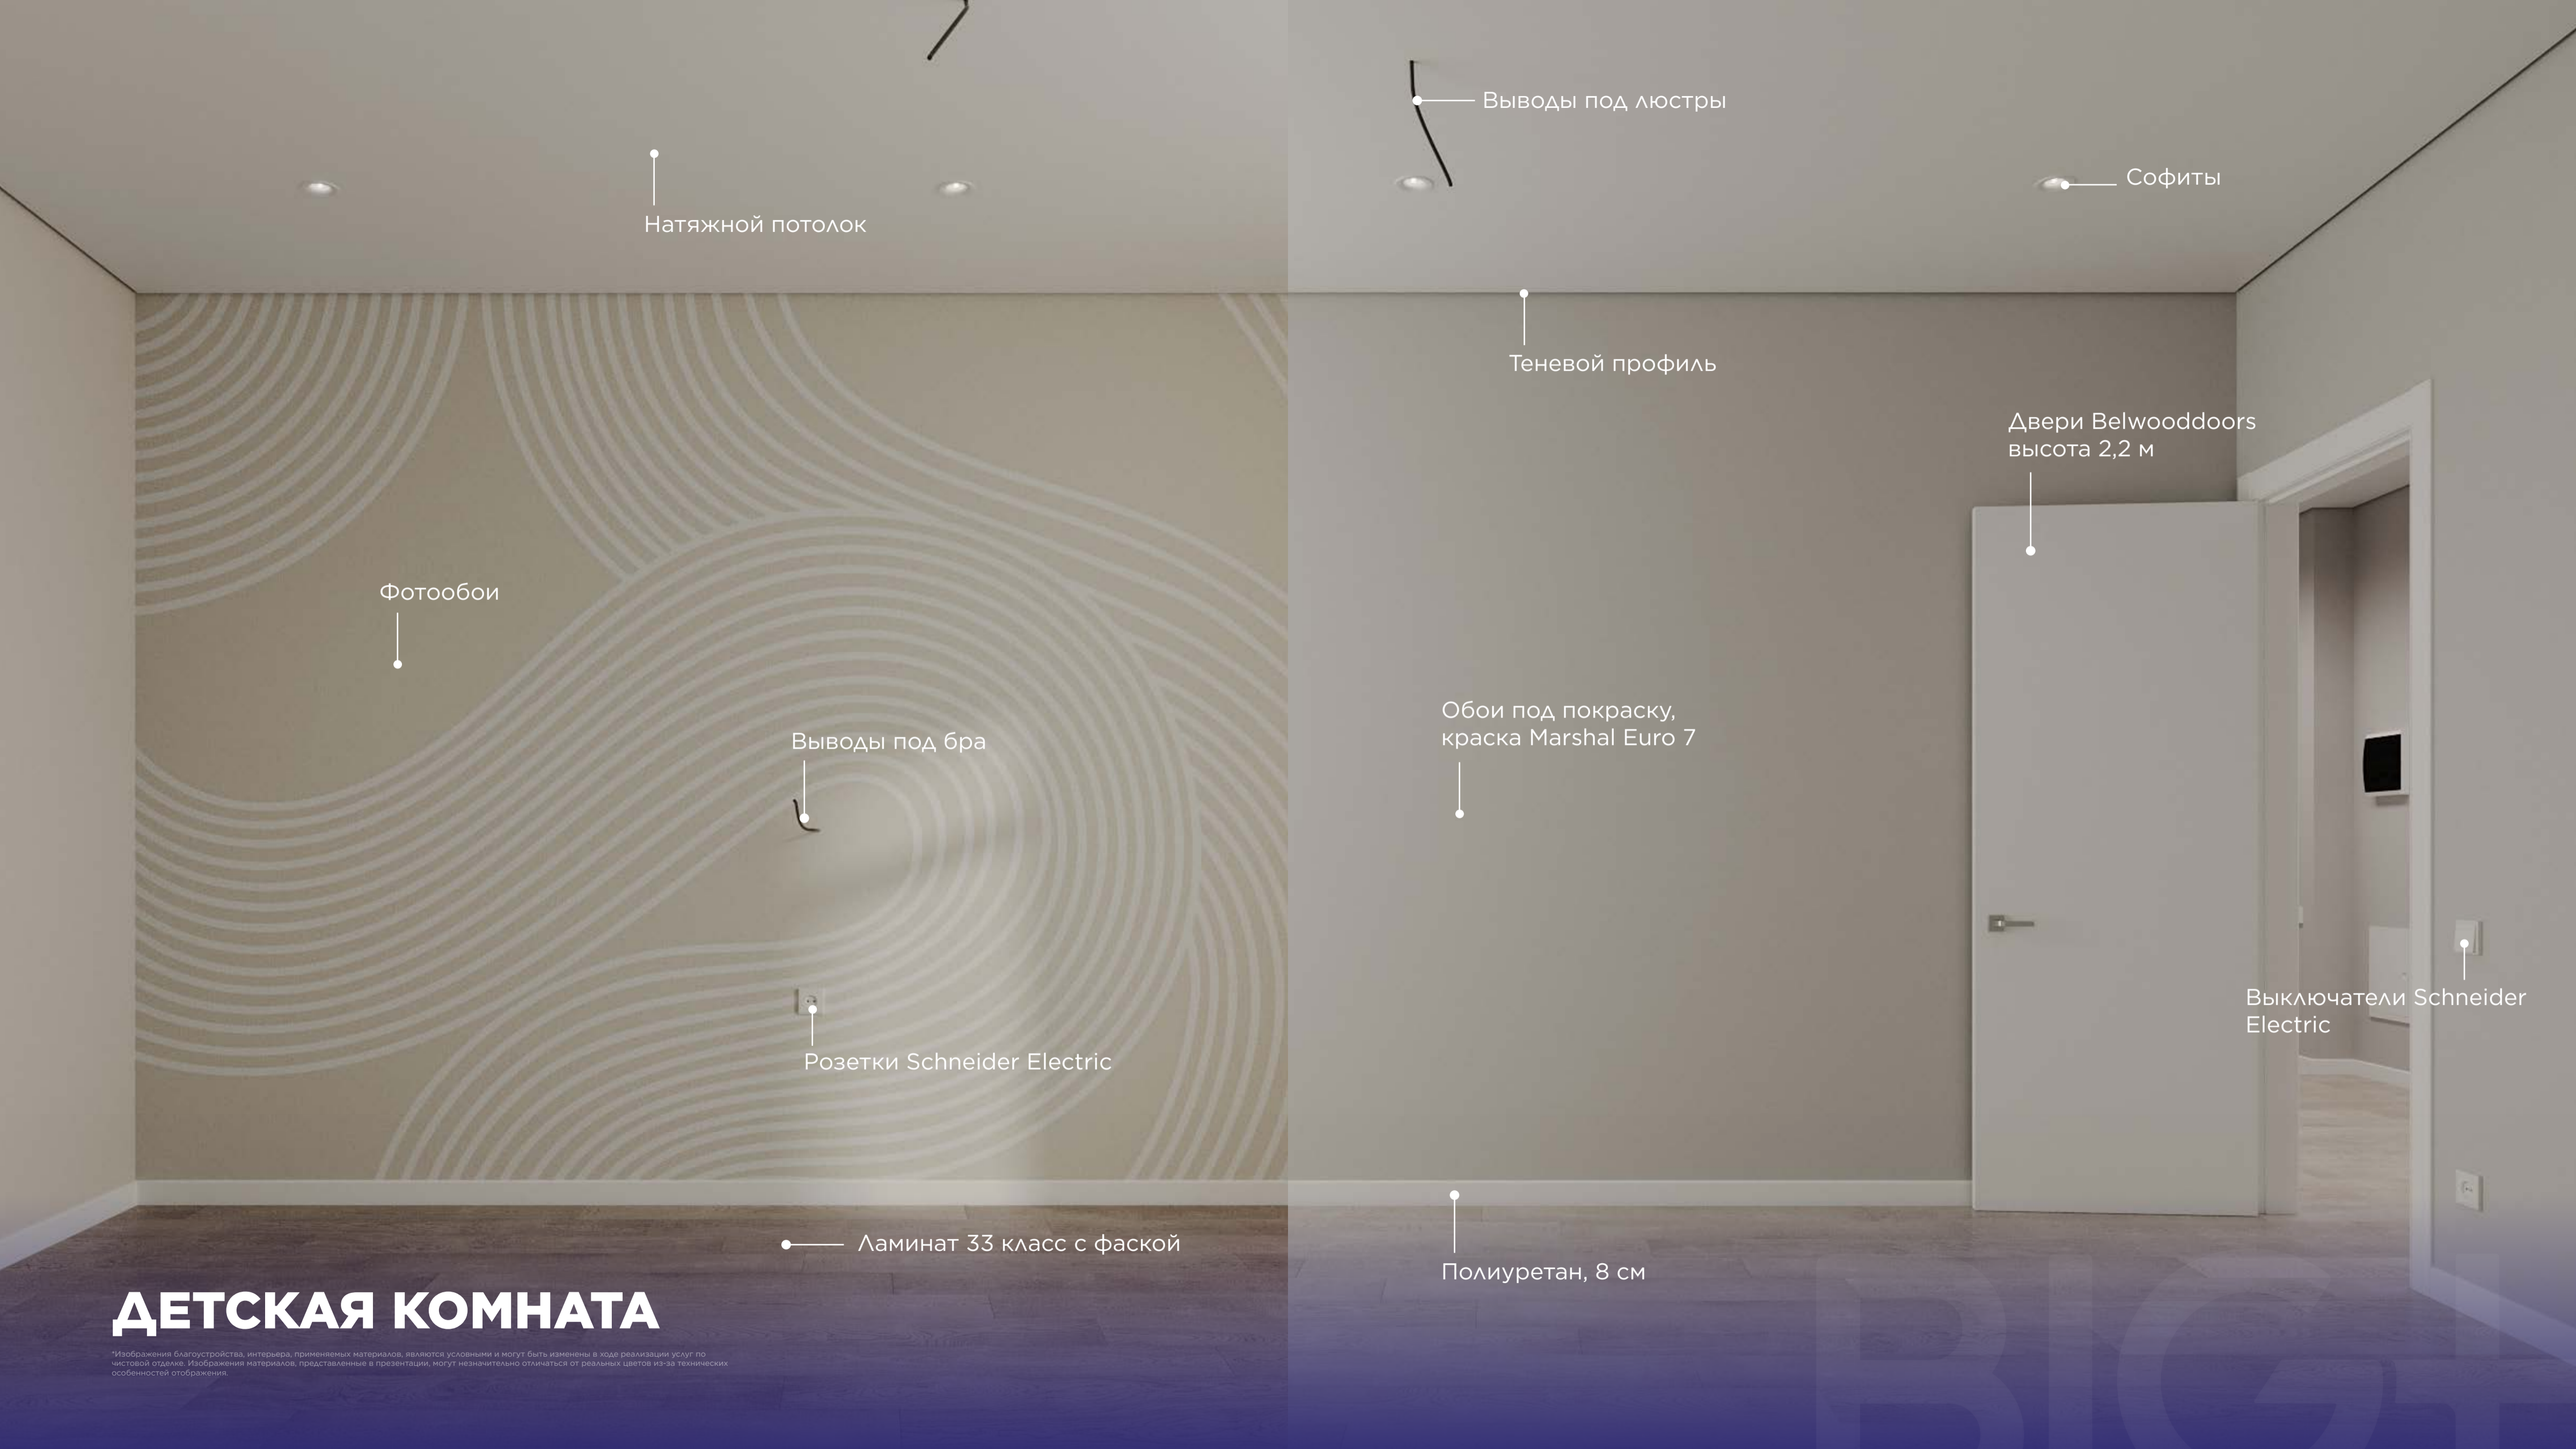

Натяжной потолок

Душевой набор Grohe

Софиты

Теневой профиль

Зеркало декоративное с подсветкой

Керамическая плитка 1200*600

Розетки Schneider Electric

Гигиенический душ Grohe

Унитаз Saniteco

Подвесная тумба с раковиной

Акриловая ванна 1700*700

Инсталляция Grohe

Смеситель Grohe

Керамическая плитка 600*600

САМУЗЕЛ

*Изображения благоустройства, интерьера, применяемых материалов, являются условными и могут быть изменены в ходе реализации услуг по чистовой отделке. Изображения материалов, представленные в презентации, могут незначительно отличаться от реальных из-за технических особенностей отображения.

Натяжной потолок

Выводы под люстры

Софиты

Теневой профиль

Фотообои

Двери Belwooddoors
высота 2,2 м

Выводы под бра

Обои под покраску,
краска Marshal Euro 7