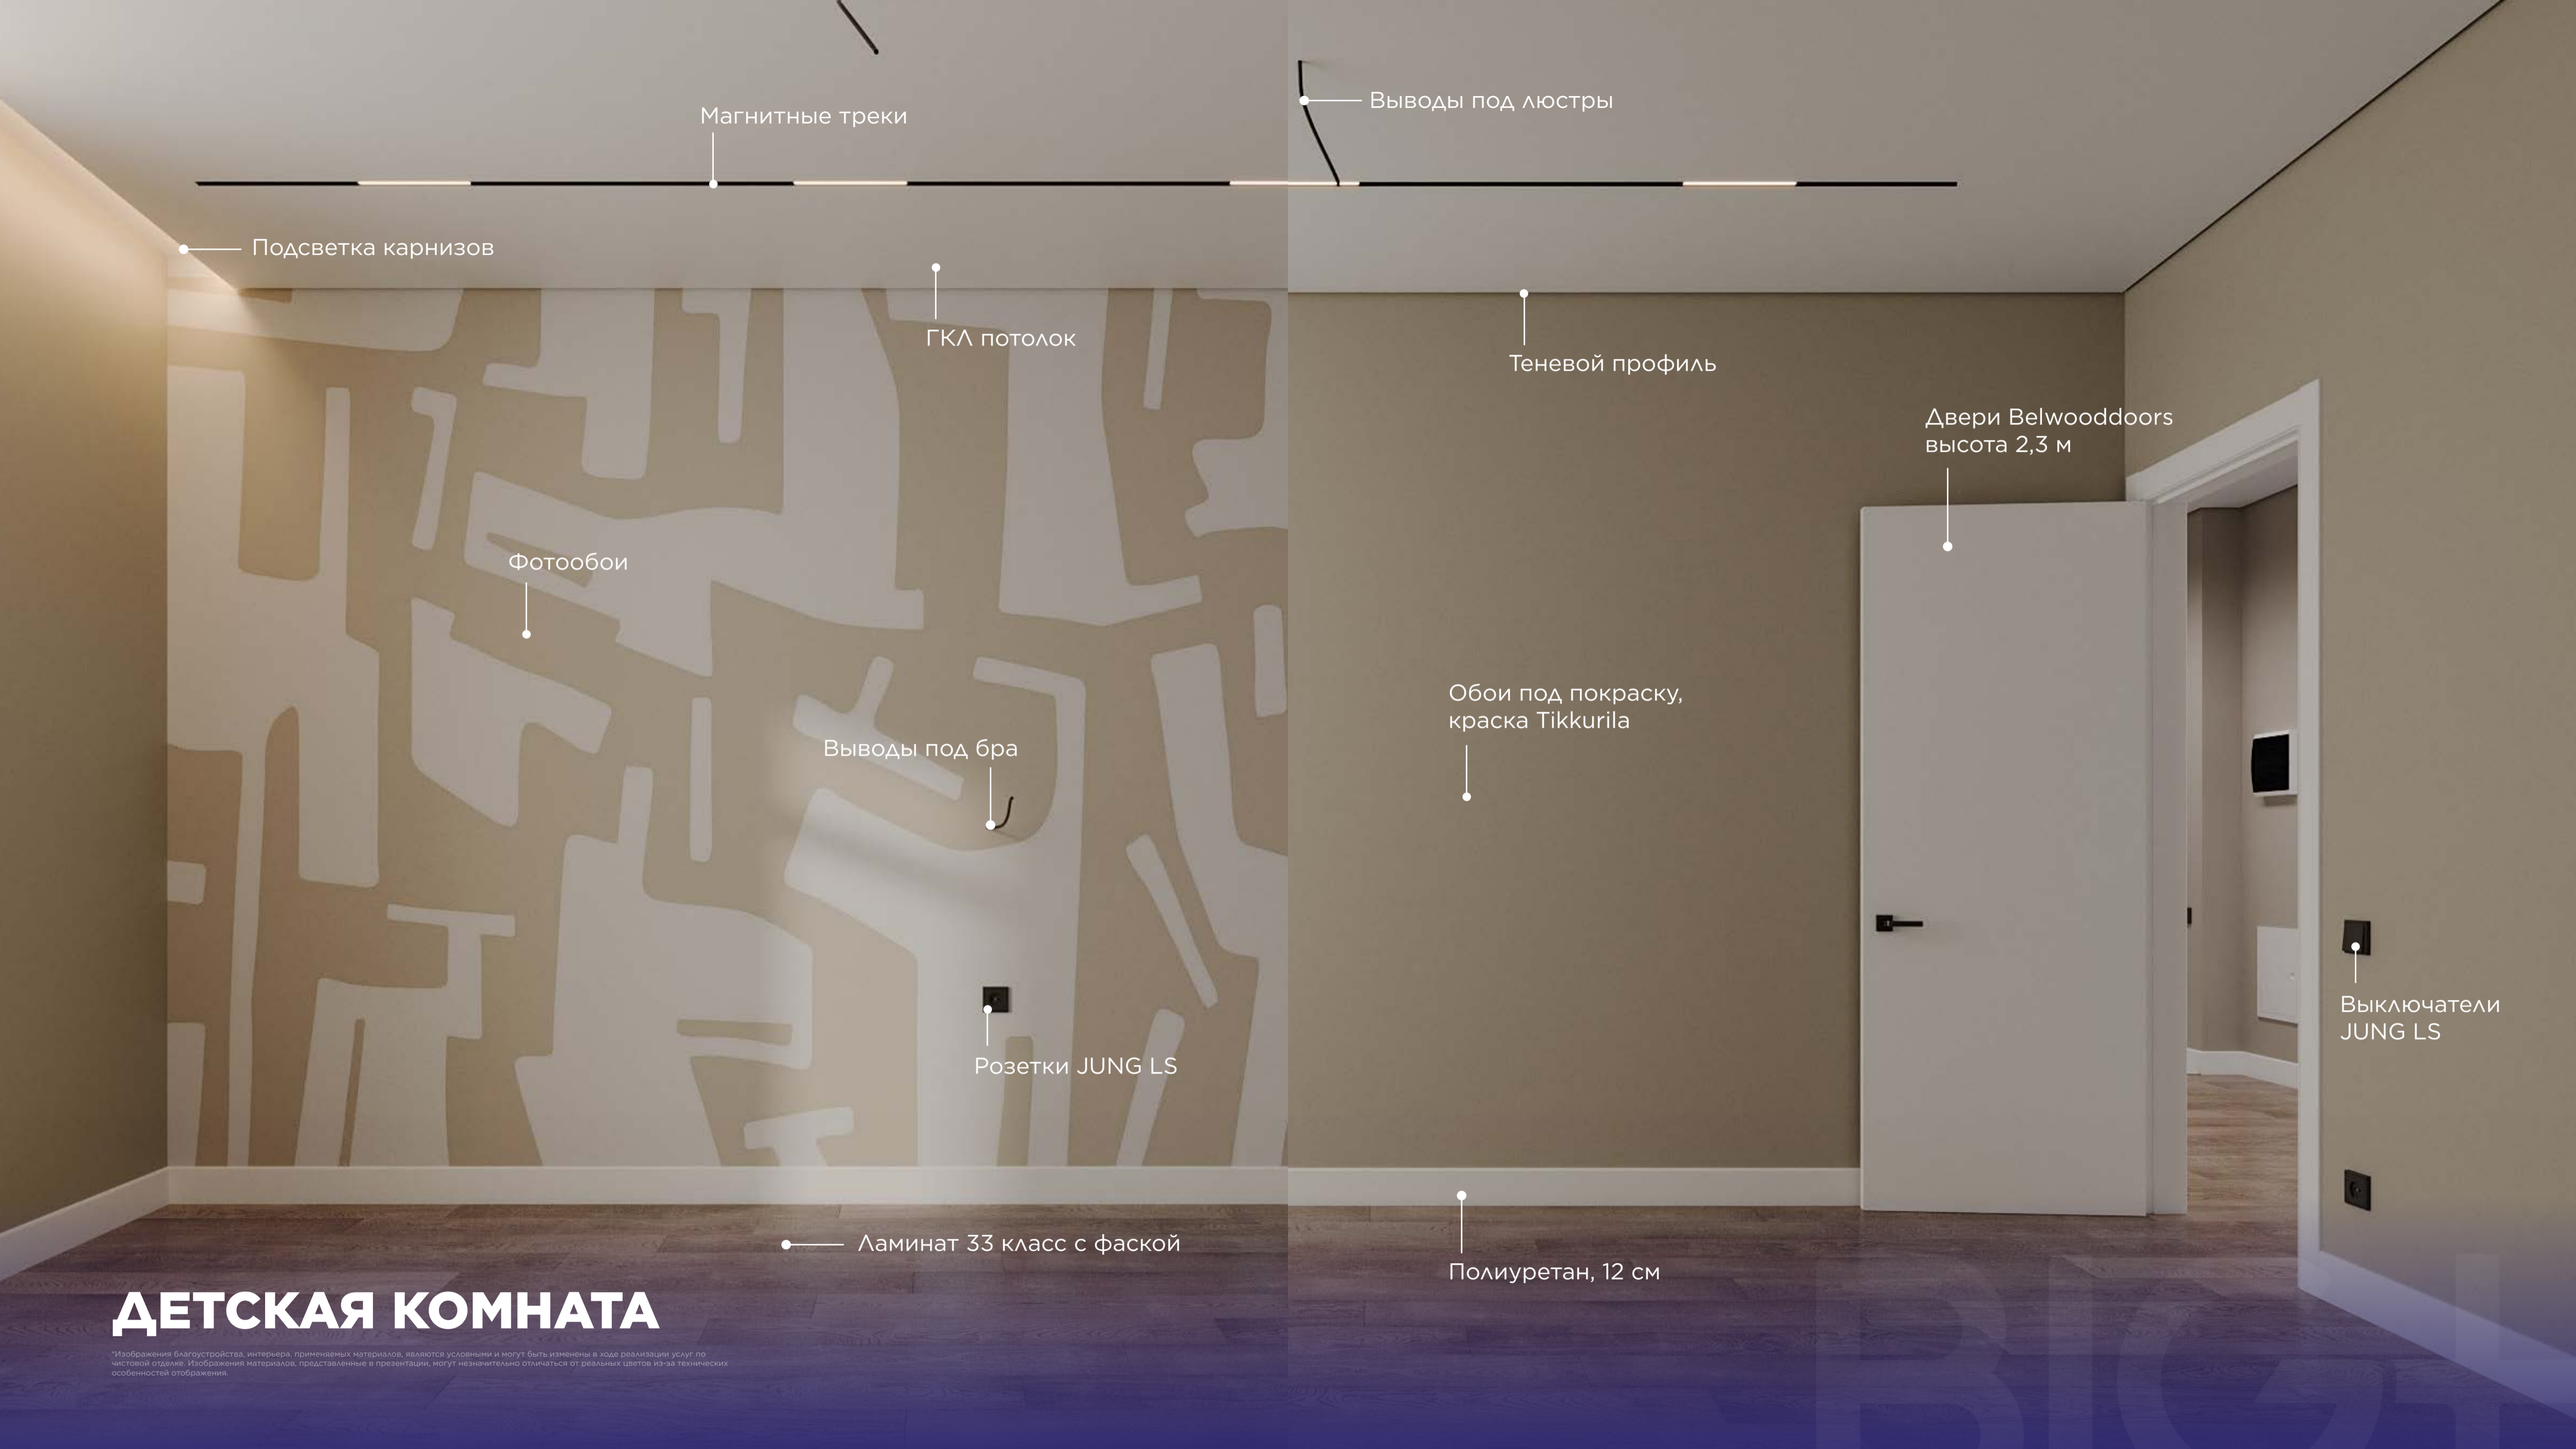

Магнитные треки

Выводы под люстры

Подсветка карнизов

ГКЛ потолок

Теневой профиль

Двери Belwooddoors
высота 2,3 м

Фотообои

Выводы под бра

Обои под покраску,
краска Tikkurila

Розетки JUNG LS

Выключатели
JUNG LS

Ламинат 33 класс с фаской

Полиуретан, 12 см

ДЕТСКАЯ КОМНАТА