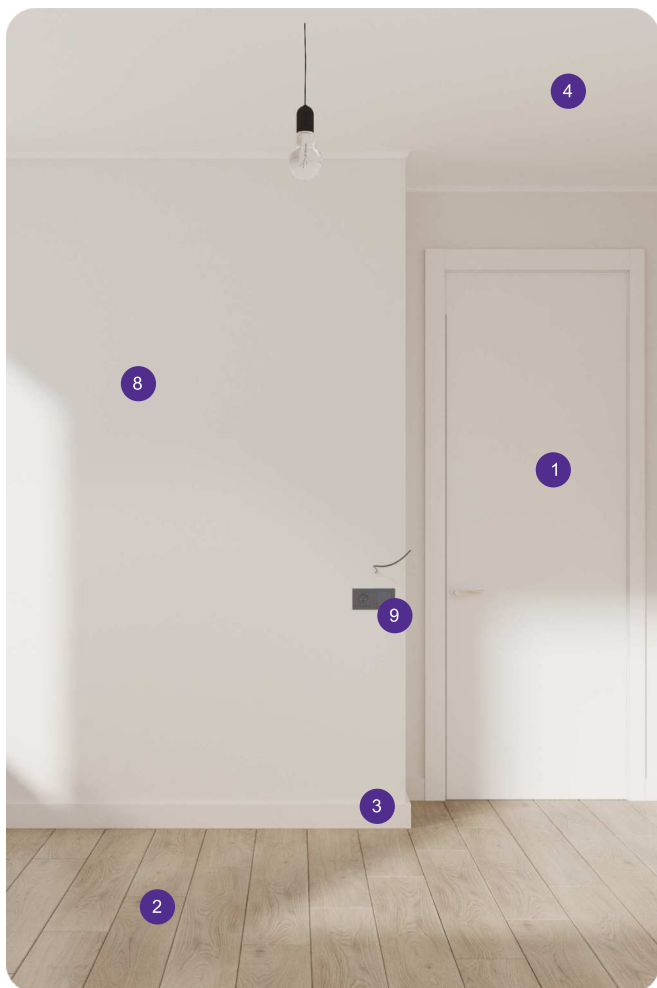

BIG+ LIGHT CLASSIC

BIG+ Light Classic - үйреншікті классика мен алғашқы күннен жайлылықты таңдайтындарға арналған

1. 1 Belwooddoors есіктері 2,2 м
2. 2 33 санатты ламинат, жиегі бар
3. 3 Полиуретан плинтус 8 см
4. 4 Жиектемелері тағылған кермелі төбелер
5. 5 Орнатылған ақ софиттермен жарықтандырылған
6. 6 Сантехникалық жабдықтары GROHE / Le Mark
7. 7 Saniteco унитазы GROHE инсталляциясы
8. 8 130R Артекс тұсқағаздары
9. 9 Smart Home рәзеткілері мен ажыратқыштары
10. 10 Кіре беріс пен санитарлық торапта жылы еден
11. 11 Санитарлық торап пен ас бөлмедегі тамақ әзірлейтін жерде керамикалық тақта

*Интерьер және қолданылатын материалдардың бейнелері шартты болып табылады және әрлеу жұмыстарын жүзеге асыру барысында өзгертілуі мүмкін. Презентацияда ұсынылған материалдардың бейнелері кескінді беру технологиялық ерекшеліктеріне байланысты нақты түстерден аздап ерекшеленуі мүмкін.