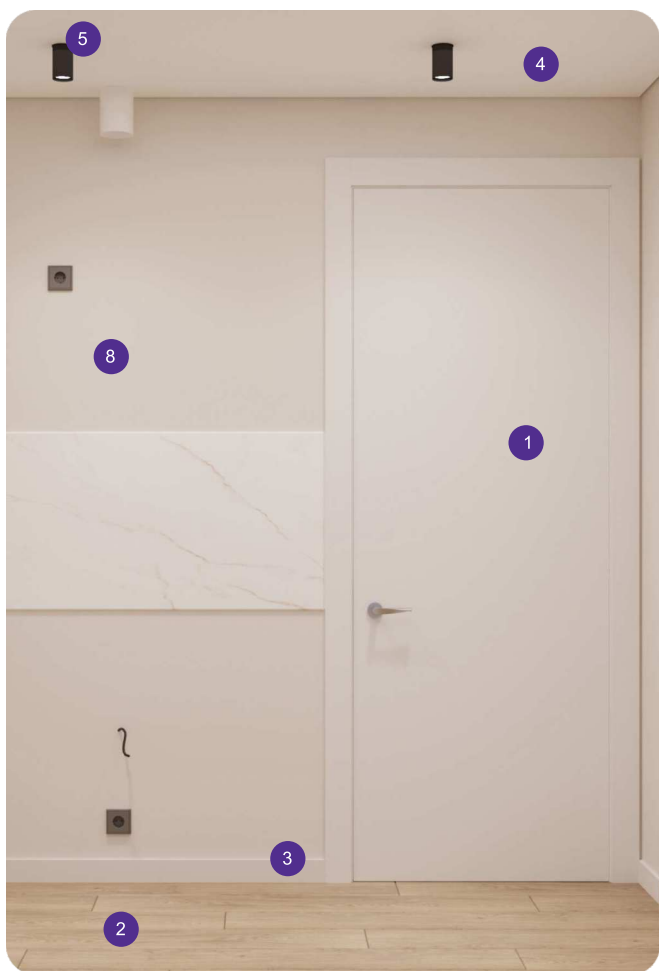

BIG+ LIGHT MODERN

BIG+ Light Modern - заманауи стиль мен өмірге арналған дайын кеңістікті таңдайтындарға арналған.

1	Belwooddoors есіктері 2,2 м	7	Smart Home рэзеткілері мен ажыратқыштары
2	33 санатты ламинат, 8 мм, жиегі бар	8	130R Артекс тұсқағаздары
3	Плинтусы дюрополимер 8 см	9	GROHE / Le Mark санитарлық жабдықтары
4	Көлеңкелі профилі бар кермелі төбелер	10	Saniteco унитазы GROHE инсталляциясы
5	Қарамен қапталған софиттер Ақ софит сан. торапта	11	Кіре беріс пен санитарлық торапта жылы еден
6	Санитарлық торап пен ас бөлмедегі тамақ әзірлейтін жерде керамикалық тақта		

*Интерьер және қолданылатын материалдардың бейнелері шартты болып табылады және әрлеу жұмыстарын жүзеге асыру барысында өзгертілуі мүмкін. Презентацияда ұсынылған материалдардың бейнелері кескінді беру технологиялық ерекшеліктеріне байланысты нақты түстерден аздап ерекшеленуі мүмкін.