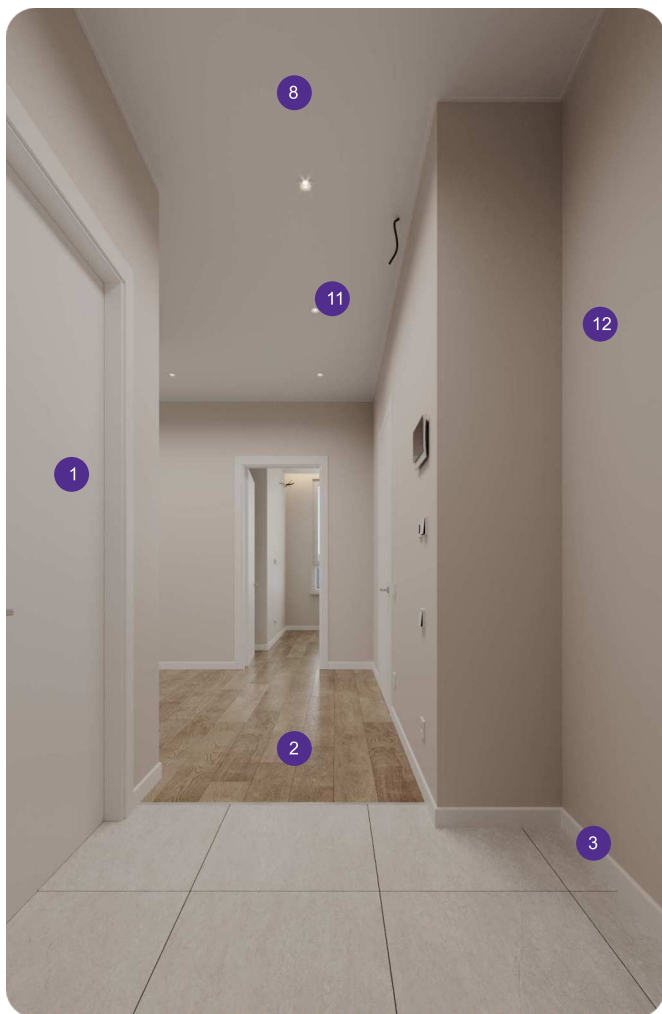

Таза әрлеу құны
ипотекаңызға
қосылған

BIG+ ЖӨНДЕУЛЕЛЕРІНІҢ ТОПТАМАЛАРЫ

BASIC

LIGHT CLASSIC

LIGHT MODERN

BIG+ BASIC

BIG+ Basic - уақытын бағалап, дайын шешімді таңдайтындарға арналған.

- 1 Belwooddoors есіктері 2,2 м
- 2 33 санатты ламинат, 8 мм, жиегі бар
- 3 Полиуретан плинтус 8 см
- 4 Haiba сантехникалық жабдықтары
- 5 Saniteco унитазы
Visam Slim инсталляциясы
- 6 Auroom рәзеткісі мен ажыратқашы
- 7 Санитарлық торап пен ас бөлмедегі тамақ әзірлейтін жерде керамикалық тақта
- 8 Ақ багетті нығыздағышы бар кремелі төбелер
- 9 Декоративті айна
- 10 Ілініп тұратын тумба
- 11 Ақ софиттермен жарықтандырылға
- 12 Sheber Maler 130 бояуына сәйкес келетін тұсқағаздар