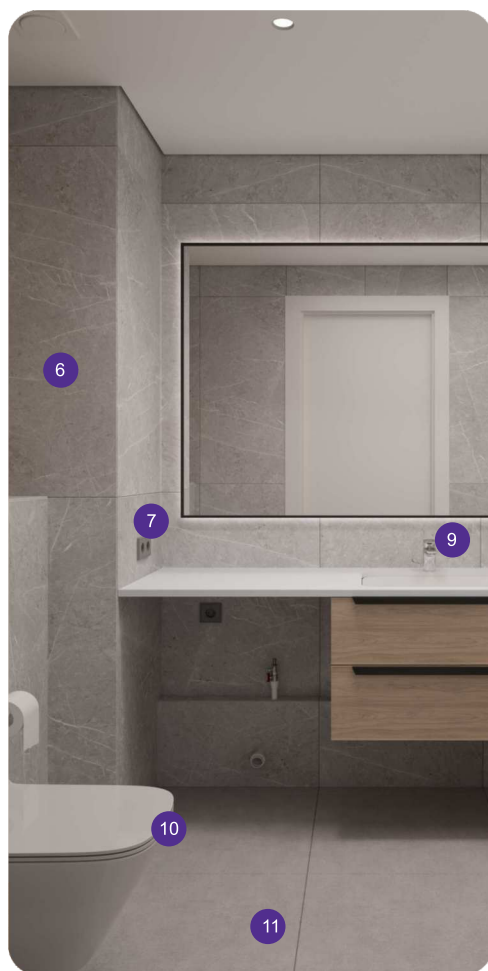

BIG+ LIGHT MODERN

BIG+ Light Modern - заманауи стиль мен өмірге арналған дайын кеңістікті таңдайтындарға арналған.

1	Belwooddoors есіктері 2,2 м	7	Smart Home рэзеткілері мен ажыратқыштары
2	33 санатты ламинат, 8 мм, жиегі бар	8	130R Артекс тұсқағаздары
3	Плинтусы дюрополимер 8 см	9	GROHE / Le Mark санитарлық жабдықтары
4	Көлеңкелі профилі бар кермелі төбелер	10	Saniteco унитазы GROHE инсталляциясы
5	Қарамен қапталған софиттер Ақ софит сан. торапта	11	Кіре беріс пен санитарлық торапта жылы еден
6	Санитарлық торап пен ас бөлмедегі тамақ әзірлейтін жерде керамикалық тақта		

*Интерьер және қолданылатын материалдардың бейнелері шартты болып табылады және әрлеу жұмыстарын жүзеге асыру барысында өзгертілуі мүмкін. Презентацияда ұсынылған материалдардың бейнелері кескінді беру технологиялық ерекшеліктеріне байланысты нақты түстерден аздап ерекшеленуі мүмкін.