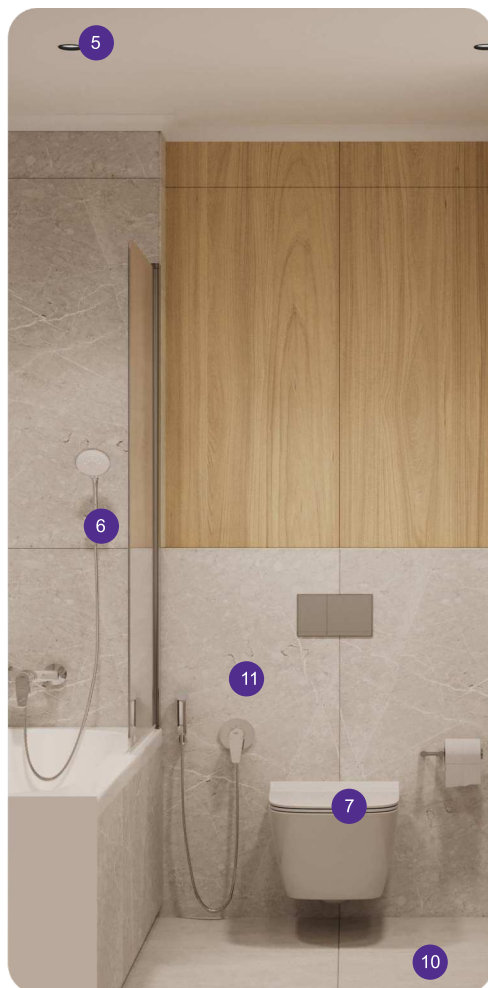

BIG+ LIGHT CLASSIC

BIG+ Light Classic - үйреншікті классика мен алғашқы күннен жайлылықты таңдайтындарға арналған

1. 1 Belwooddoors есіктері 2,2 м
2. 2 33 санатты ламинат, жиегі бар
3. 3 Полиуретан плинтус 8 см
4. 4 Жиектемелері тағылған кермелі төбелер
5. 5 Орнатылған ақ софиттермен жарықтандырылған
6. 6 Сантехникалық жабдықтары GROHE / Le Mark
7. 7 Saniteco унитазы GROHE инсталляциясы
8. 8 130R Артекс тұсқағаздары
9. 9 Smart Home рәзеткілері мен ажыратқыштары
10. 10 Кіре беріс пен санитарлық торапта жылы еден
11. 11 Санитарлық торап пен ас бөлмедегі тамақ әзірлейтін жерде керамикалық тақта

*Интерьер және қолданылатын материалдардың бейнелері шартты болып табылады және әрлеу жұмыстарын жүзеге асыру барысында өзгертілуі мүмкін. Презентацияда ұсынылған материалдардың бейнелері кескінді беру технологиялық ерекшеліктеріне байланысты нақты түстерден аздап ерекшеленуі мүмкін.