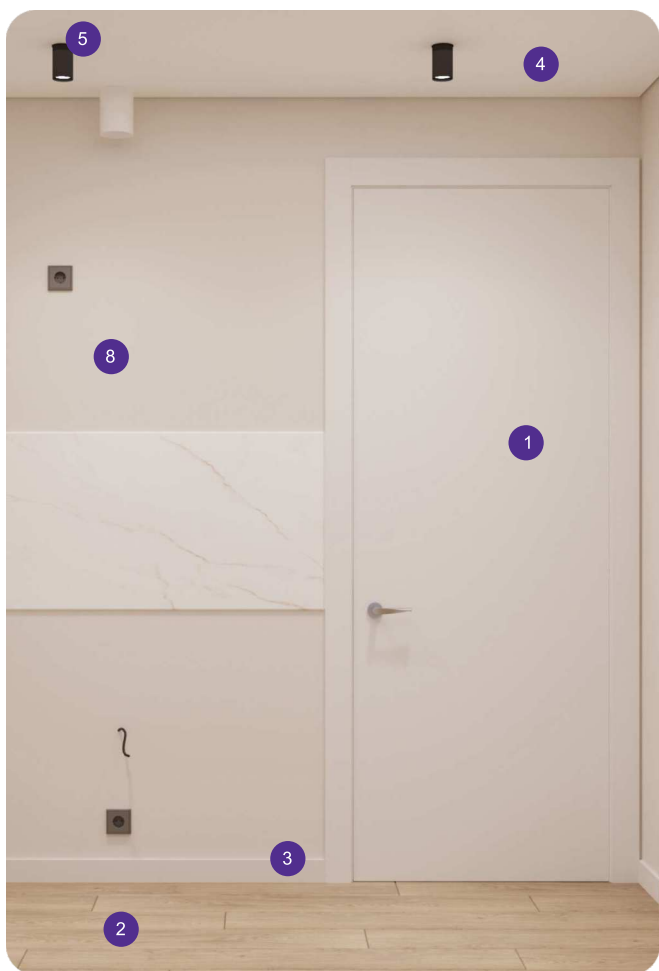

BIG+ LIGHT MODERN

BIG+ Light Modern - заманауи стиль мен өмірге арналған дайын кеңістікті таңдайтындарға арналған.

- 1 Belwooddoors есіктері 2,2 м
- 2 33 санатты ламинат, 8 мм, жиегі бар
- 3 Плинтусы дюрополимер 8 см
- 4 Көлеңкелі профилі бар кермелі төбелер
- 5 Қарамен қапталған софиттер Ақ софит сан. торапта
- 6 Санитарлық торап пен ас бөлмедегі тамақ әзірлейтін жерде керамикалық тақта
- 7 Smart Home рэзеткілері мен ажыратқыштары
- 8 I3OR Артекс тұсқағаздары
- 9 GROHE / Le Mark санитарлық жабдықтары
- 10 Saniteco унитазы GROHE инсталляциясы
- 11 Кіре беріс пен санитарлық торапта жылы еден

*Интерьер және қолданылатын материалдардың бейнелері шартты болып табылады және әрлеу жұмыстарын жүзеге асыру барысында өзгертілуі мүмкін. Презентацияда ұсынылған материалдардың бейнелері кескінді беру технологиялық ерекшеліктеріне байланысты нақты түстерден аздап ерекшеленуі мүмкін.