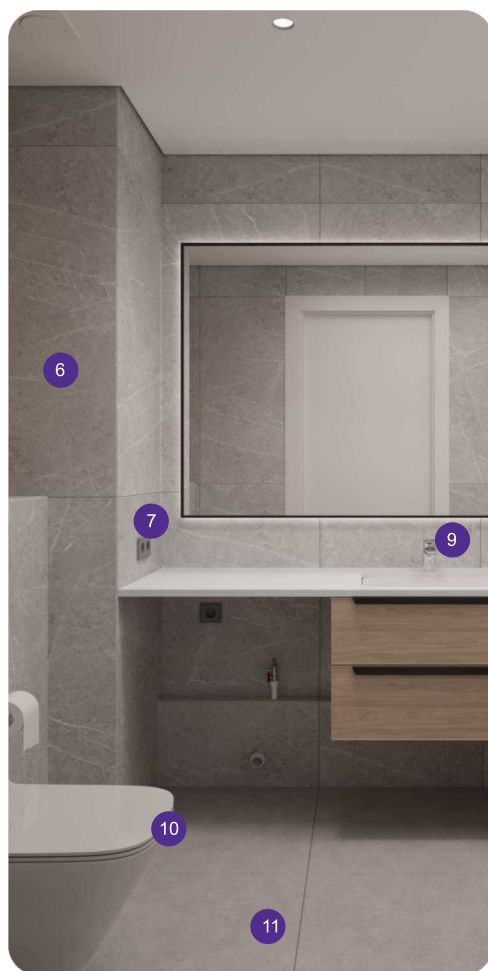

BIG+ LIGHT MODERN

BIG+ Light Modern - заманауи стиль мен өмірге арналған дайын кеңістікті таңдайтындарға арналған.

- 1 Belwooddoors есіктері 2,2 м
- 2 33 санатты ламинат, 8 мм, жиегі бар
- 3 Плинтусы дюрополимер 8 см
- 4 Көлеңкелі профилі бар кермелі төбелер
- 5 Қарамен қапталған софиттер Ақ софит сан. торапта
- 6 Санитарлық торап пен ас бөлмедегі тамақ әзірлейтін жерде керамикалық тақта
- 7 Smart Home рэзеткілері мен ажыратқыштары
- 8 I3OR Артекс тұсқағаздары
- 9 GROHE / Le Mark санитарлық жабдықтары
- 10 Saniteco унитазы GROHE инсталляциясы
- 11 Кіре беріс пен санитарлық торапта жылы еден

*Интерьер және қолданылатын материалдардың бейнелері шартты болып табылады және әрлеу жұмыстарын жүзеге асыру барысында өзгертілуі мүмкін. Презентацияда ұсынылған материалдардың бейнелері кескінді беру технологиялық ерекшеліктеріне байланысты нақты түстерден аздап ерекшеленуі мүмкін.