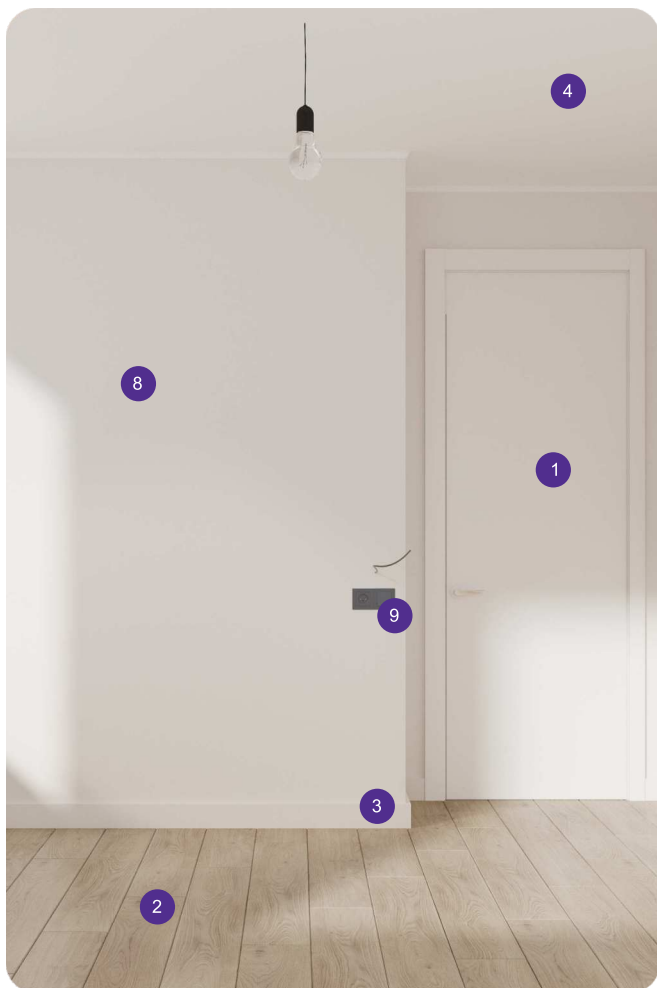

BIG+ LIGHT CLASSIC

BIG+ Light Classic - үйреншікті классика мен алғашқы күннен жайлылықты таңдайтындарға арналған

1. 1 Belwooddoors есіктері 2,2 м
2. 2 33 санатты ламинат, жиегі бар
3. 3 Полиуретан плинтус 8 см
4. 4 Жиіктемелері тағылған кермелі төбелер
5. 5 Орнатылған ақ софиттермен жарықтандырылған
6. 6 Сантехникалық жабдықтары GROHE / Le Mark
7. 7 Saniteco унитазы GROHE инсталляциясы
8. 8 130R Артекс тұсқағаздары
9. 9 Smart Home рәзеткілері мен ажыратқыштары
10. 10 Кіре беріс пен санитарлық торапта жылы еден
11. 11 Санитарлық торап пен ас бөлмедегі тамақ әзірлейтін жерде керамикалық тақта

*Интерьер және қолданылатын материалдардың бейнелері шартты болып табылады және әрлеу жұмыстарын жүзеге асыру барысында өзгертілуі мүмкін. Презентацияда ұсынылған материалдардың бейнелері кескінді беру технологиялық ерекшеліктеріне байланысты нақты түстерден аздап ерекшеленуі мүмкін.