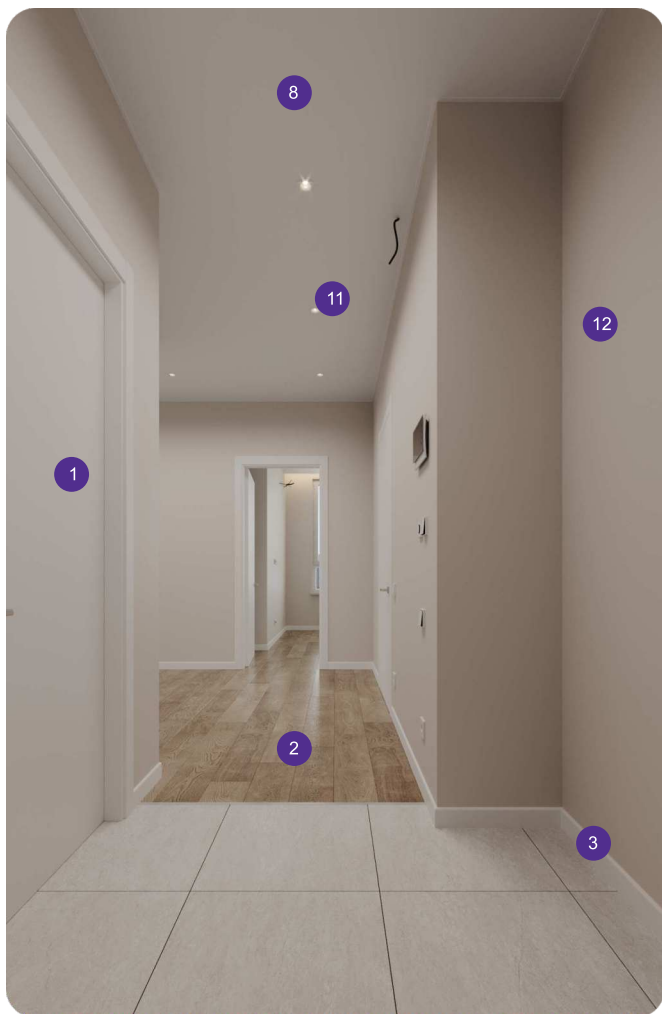

Таза әрлеу құны
ипотекаңызға
қосылған

BIG+ ЖӨНДЕУЛЕЛЕРІНІҢ ТОПТАМАЛАРЫ

BASIC

LIGHT CLASSIC

LIGHT MODERN

BIG+ BASIC

BIG+ Basic - уақытын бағалап, дайын шешімді таңдайтындарға арналған.

- 1 Belwooddoors есіктері 2,2 м
- 2 33 санатты ламинат, 8 мм, жиегі бар
- 3 Полиуретан плинтус 8 см
- 4 Haiba сантехникалық жабдықтары
- 5 Saniteco унитазы
Visam Slim инсталляциясы
- 6 Auroom рәзеткісі мен ажыратқышы
- 7 Санитарлық торап пен ас бөлмедегі тамақ әзірлейтін жерде керамикалық тақта
- 8 Ақ багетті нығыздағышы бар кремелі төбелер
- 9 Декоративті айна
- 10 Ілініп тұратын тумба
- 11 Ақ софиттермен жарықтандырылған
- 12 Sheber Maler 130 бояуына сәйкес келетін тұсқағаздар