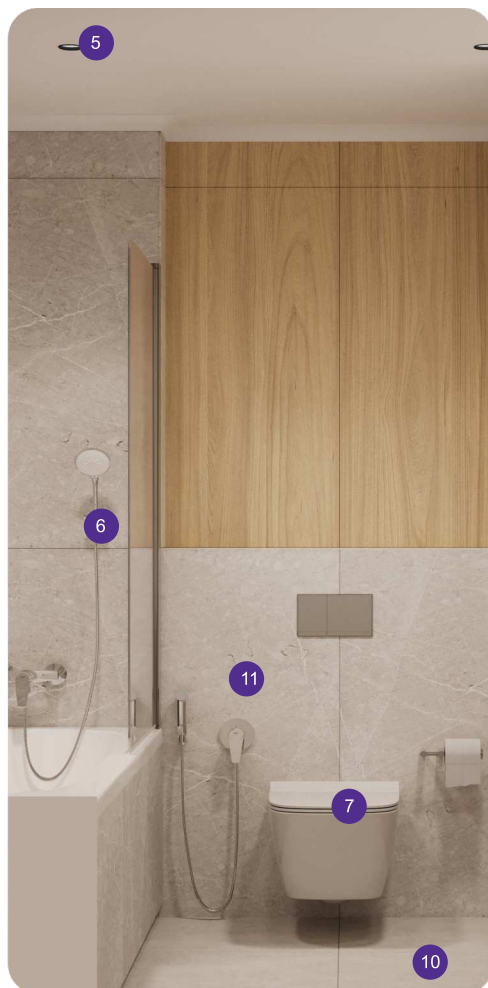

BIG+ LIGHT CLASSIC

BIG+ Light Classic - үйреншікті классика мен алғашқы күннен жайлылықты таңдайтындарға арналған

1. 1 Belwooddoors есіктері 2,2 м
2. 2 33 санатты ламинат, жиегі бар
3. 3 Полиуретан плинтус 8 см
4. 4 Жиіктемелері тағылған кермелі төбелер
5. 5 Орнатылған ақ софиттермен жарықтандырылған
6. 6 Сантехникалық жабдықтары GROHE / Le Mark
7. 7 Saniteco унитазы GROHE инсталляциясы
8. 8 130R Артекс тұсқағаздары
9. 9 Smart Home рәзеткілері мен ажыратқыштары
10. 10 Кіре беріс пен санитарлық торапта жылы еден
11. 11 Санитарлық торап пен ас бөлмедегі тамақ әзірлейтін жерде керамикалық тақта

*Интерьер және қолданылатын материалдардың бейнелері шартты болып табылады және әрлеу жұмыстарын жүзеге асыру барысында өзгертілуі мүмкін. Презентацияда ұсынылған материалдардың бейнелері кескінді беру технологиялық ерекшеліктеріне байланысты нақты түстерден аздап ерекшеленуі мүмкін.