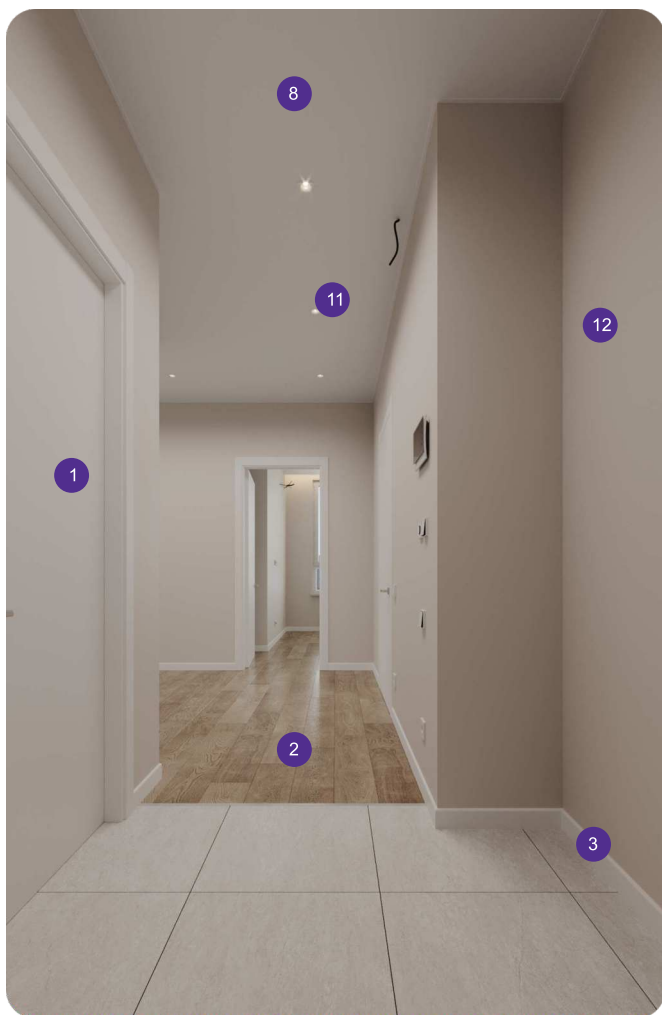

ПАКЕТЫ РЕМОНТОВ BIG+

BASIC

LIGHT CLASSIC

LIGHT MODERN

BIG+ BASIC

BIG+ Basic для тех, кто ценит время и выбирает готовое решение.

- 1 Двери Belwooddoors 2,2 м
- 2 Ламинат 33 класс, 8 мм, с фаской
- 3 Плинтус полиуретан 8 см
- 4 Унитаз Saniteco
Инсталляция Visam Slim
- 5 Сантехнические приборы Haiba
- 6 Розетки и выключатели Auroom
- 7 Керамическая плитка в санузлах,
в зоне кухни (фартук), в грязной зоне
- 8 Натяжной потолок
с белым багетным уплотнителем
- 9 Декоративное зеркало
- 10 Подвесная тумба
- 11 Освещение белые софиты
- 12 Обои под покраску Sheber Maler 130

BIG+ LIGHT CLASSIC

BIG+ Light Classic для тех, кто выбирает уютную классику и комфорт с первых дней.

- 1 Двери Belwooddoors 2,2 м
- 2 Ламинат 33 класс, с фаской
- 3 Полиуретановый плинтус 8 см
- 4 Натяжной потолок с галтелями
- 5 Освещение встроенные софиты белые
- 6 Сантехнические приборы GROHE / Le Mark
- 7 Унитаз Saniteco
Инсталляция GROHE
- 8 Обои 130R Артекс
- 9 Розетки и выключатели Smart Home
- 10 Теплый пол в грязной зоне и с/у
- 11 Керамическая плитка в санузлах, в зоне кухни (фартук), в грязной зоне