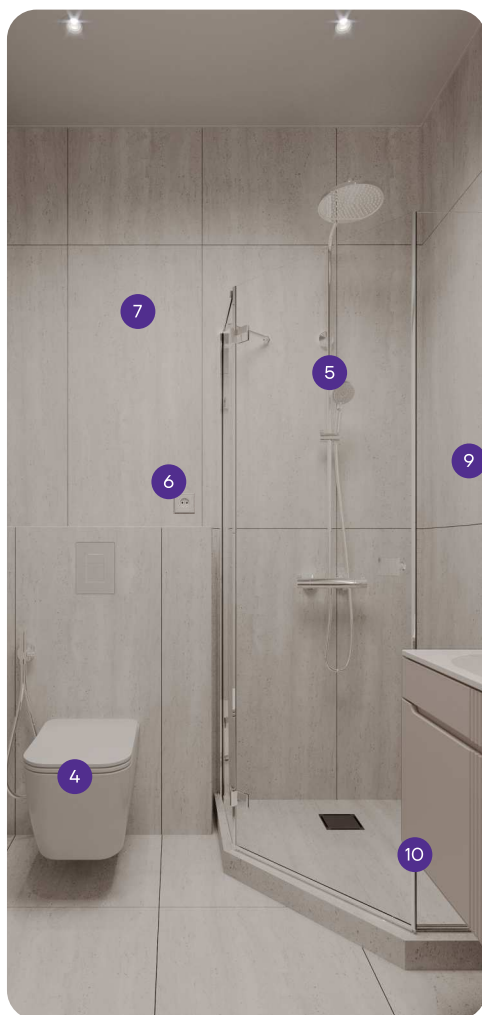

ПАКЕТЫ РЕМОНТОВ BIG+

BASIC

LIGHT CLASSIC

LIGHT MODERN

BIG+ BASIC

BIG+ Basic для тех, кто ценит время и выбирает готовое решение.

- 1 Двери Belwooddoors 2,2 м
- 2 Ламинат 33 класс, 8 мм, с фаской
- 3 Плинтус полиуретан 8 см
- 4 Унитаз Saniteco
Инсталляция Visam Slim
- 5 Сантехнические приборы Haiba
- 6 Розетки и выключатели Auroom
- 7 Керамическая плитка в санузлах,
в зоне кухни (фартук), в грязной зоне
- 8 Натяжной потолок
с белым багетным уплотнителем
- 9 Декоративное зеркало
- 10 Подвесная тумба
- 11 Освещение белые софиты
- 12 Обои под покраску Sheber Maler 130

BIG+ LIGHT CLASSIC

BIG+ Light Classic для тех, кто выбирает уютную классику и комфорт с первых дней.

- 1 Двери Belwooddoors 2,2 м
- 2 Ламинат 33 класс, с фаской
- 3 Полиуретановый плинтус 8 см
- 4 Натяжной потолок с галтелями
- 5 Освещение встроенные софиты белые
- 6 Сантехнические приборы GROHE / Le Mark
- 7 Унитаз Saniteco
Инсталляция GROHE
- 8 Обои 130R Артекс
- 9 Розетки и выключатели Smart Home
- 10 Теплый пол в грязной зоне и с/у
- 11 Керамическая плитка в санузлах, в зоне кухни (фартук), в грязной зоне