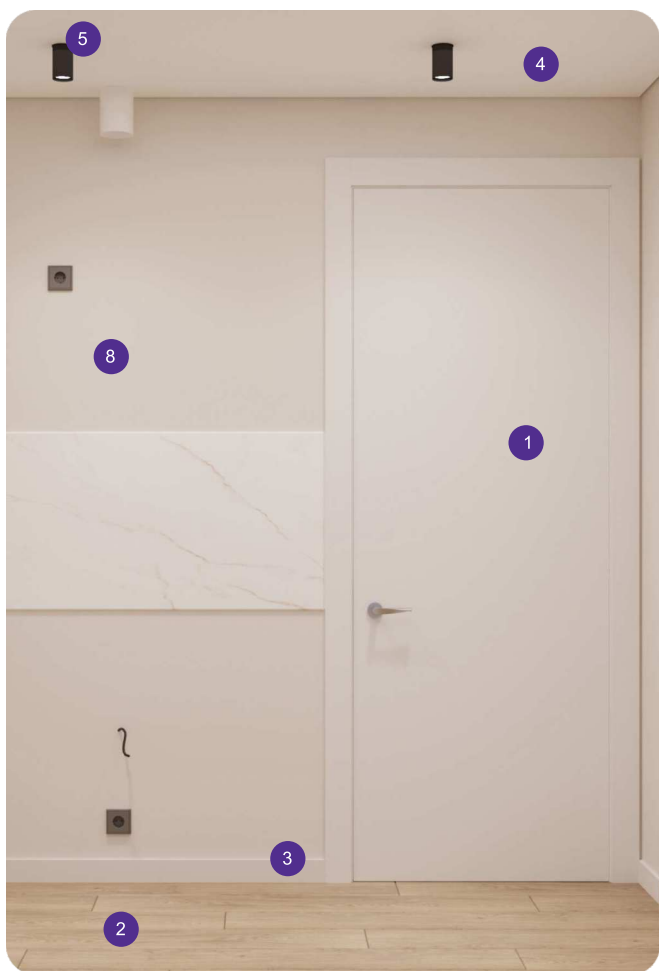

BIG+ LIGHT MODERN

BIG+ Light Modern для тех, кто выбирает современный стиль и готовое пространство для жизни.

- 1 Двери Belwooddoors 2,2 м
- 2 Ламинат 33 класс, 8 мм, с фаской
- 3 Плинтус дюрополимер 8 см
- 4 Натяжной потолок с теньвым профилем
- 5 Черные накладные софиты
  Белые софиты в с/у
- 6 Керамическая плитка в санузлах,
  в зоне кухни (фартук), в грязной зоне
- 7 Розетки и выключатели Smart Home
- 8 Обои 130R Артекс
- 9 Сантехнические приборы GROHE / Le Mark
- 10 Унитаз Saniteco
  Инсталляция GROHE
- 11 Теплый пол в грязной зоне и с/у

*Изображения благоустройства, интерьера, применяемых материалов, являются условными и могут быть изменены в ходе реализации услуг по чистовой отделке. Изображения материалов, представленные в презентации, могут незначительно отличаться от реальных цветов из-за технических особенностей отображения.