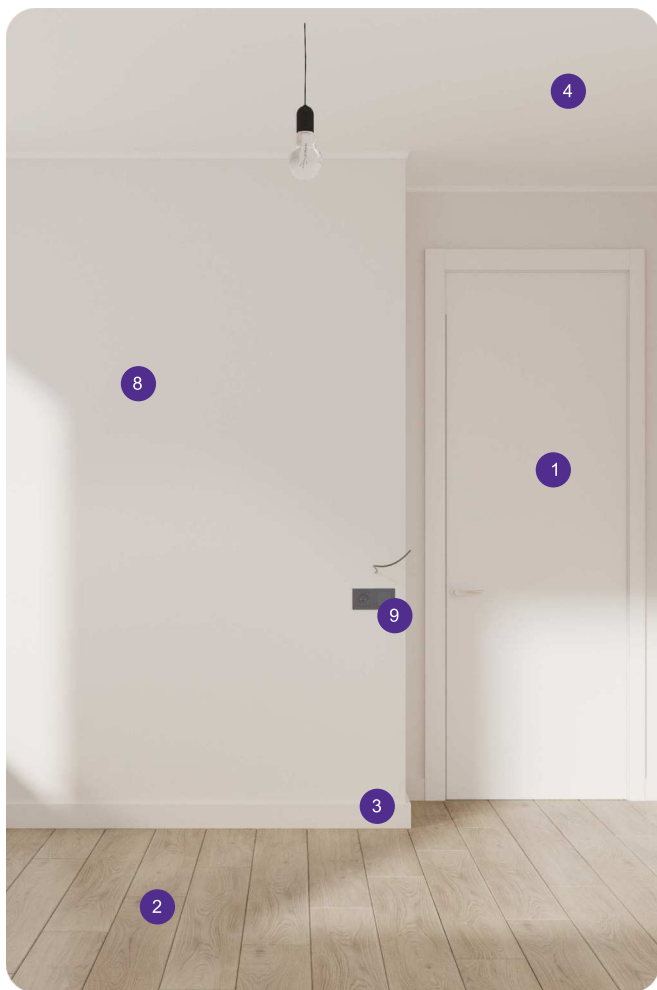

ПАКЕТЫ РЕМОНТОВ BIG+

BASIC

LIGHT CLASSIC

LIGHT MODERN

BIG+ BASIC

BIG+ Basic для тех, кто ценит время и выбирает готовое решение.

- 1 Двери Belwooddoors 2,2 м
- 2 Ламинат 33 класс, 8 мм, с фаской
- 3 Плинтус полиуретан 8 см
- 4 Унитаз Saniteco
Инсталляция Visam Slim
- 5 Сантехнические приборы Haiba
- 6 Розетки и выключатели Auroom
- 7 Керамическая плитка в санузлах,
в зоне кухни (фартук), в грязной зоне
- 8 Натяжной потолок
с белым багетным уплотнителем
- 9 Декоративное зеркало
- 10 Подвесная тумба
- 11 Освещение белые софиты
- 12 Обои под покраску Sheber Maler 130

BIG+ LIGHT CLASSIC

BIG+ Light Classic для тех, кто выбирает уютную классику и комфорт с первых дней.

- 1 Двери Belwooddoors 2,2 м
- 2 Ламинат 33 класс, с фаской
- 3 Полиуретановый плинтус 8 см
- 4 Натяжной потолок с галтелями
- 5 Освещение встроенные софиты белые
- 6 Сантехнические приборы GROHE / Le Mark
- 7 Унитаз Saniteco
Инсталляция GROHE
- 8 Обои 130R Артекс
- 9 Розетки и выключатели Smart Home
- 10 Теплый пол в грязной зоне и с/у
- 11 Керамическая плитка в санузлах, в зоне кухни (фартук), в грязной зоне