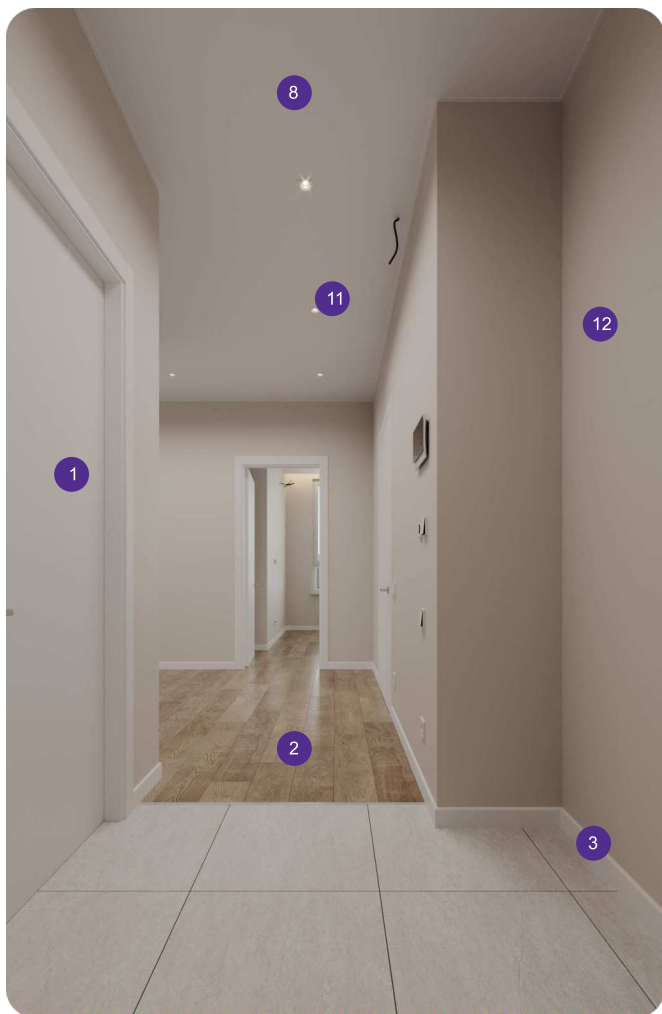

ПАКЕТЫ РЕМОНТОВ BIG+

BASIC

LIGHT CLASSIC

LIGHT MODERN

BIG+ BASIC

BIG+ Basic для тех, кто ценит время и выбирает готовое решение.

- 1 Двери Belwooddoors 2,2 м
- 2 Ламинат 33 класс, 8 мм, с фаской
- 3 Плинтус полиуретан 8 см
- 4 Унитаз Saniteco
Инсталляция Visam Slim
- 5 Сантехнические приборы Haiba
- 6 Розетки и выключатели Auroom
- 7 Керамическая плитка в санузлах,
в зоне кухни (фартук), в грязной зоне
- 8 Натяжной потолок
с белым багетным уплотнителем
- 9 Декоративное зеркало
- 10 Подвесная тумба
- 11 Освещение белые софиты
- 12 Обои под покраску Sheber Maler 130