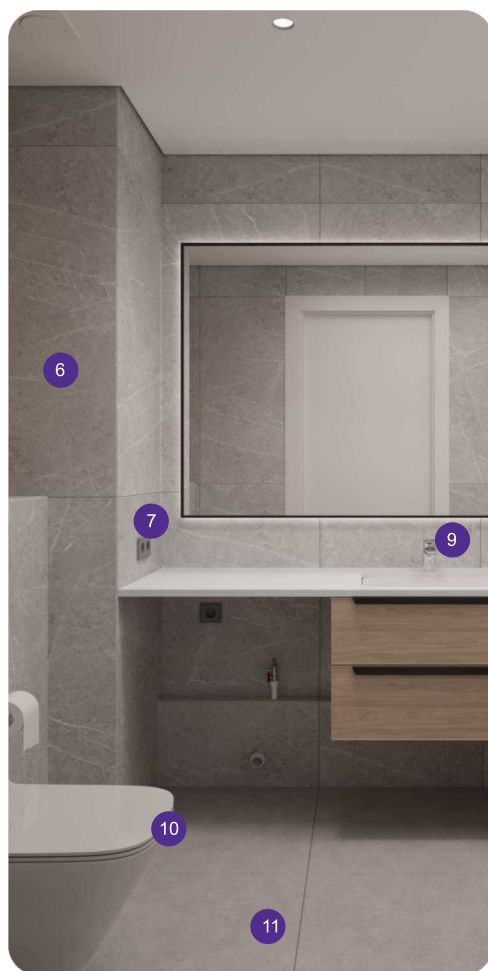

BIG+ LIGHT MODERN

BIG+ Light Modern для тех, кто выбирает современный стиль и готовое пространство для жизни.

- 1 Двери Belwooddoors 2,2 м
- 2 Ламинат 33 класс, 8 мм, с фаской
- 3 Плинтус дюрополимер 8 см
- 4 Натяжной потолок с теньвым профилем
- 5 Черные накладные софиты
  Белые софиты в с/у
- 6 Керамическая плитка в санузлах,
  в зоне кухни (фартук), в грязной зоне
- 7 Розетки и выключатели Smart Home
- 8 Обои 130R Артекс
- 9 Сантехнические приборы GROHE / Le Mark
- 10 Унитаз Saniteco
  Инсталляция GROHE
- 11 Теплый пол в грязной зоне и с/у

*Изображения благоустройства, интерьера, применяемых материалов, являются условными и могут быть изменены в ходе реализации услуг по чистовой отделке. Изображения материалов, представленные в презентации, могут незначительно отличаться от реальных цветов из-за технических особенностей отображения.