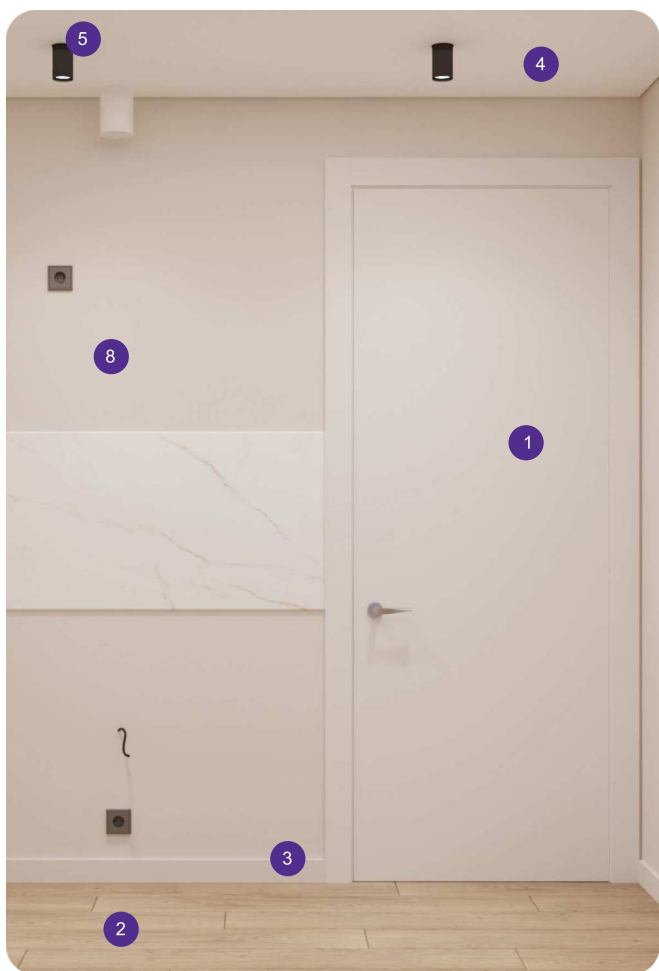

BIG+ LIGHT MODERN

BIG+ Light Modern для тех, кто выбирает современный стиль и готовое пространство для жизни.

- 1 Двери Belwooddoors 2,2 м
- 2 Ламинат 33 класс, 8 мм, с фаской
- 3 Плинтус дюрополимер 8 см
- 4 Натяжной потолок с теньвым профилем
- 5 Черные накладные софиты
  Белые софиты в с/у
- 6 Керамическая плитка в санузлах,
  в зоне кухни (фартук), в грязной зоне
- 7 Розетки и выключатели Smart Home
- 8 Обои 130R Артекс
- 9 Сантехнические приборы GROHE / Le Mark
- 10 Унитаз Saniteco
  Инсталляция GROHE
- 11 Теплый пол в грязной зоне и с/у

*Изображения благоустройства, интерьера, применяемых материалов, являются условными и могут быть изменены в ходе реализации услуг по чистовой отделке. Изображения материалов, представленные в презентации, могут незначительно отличаться от реальных цветов из-за технических особенностей отображения.