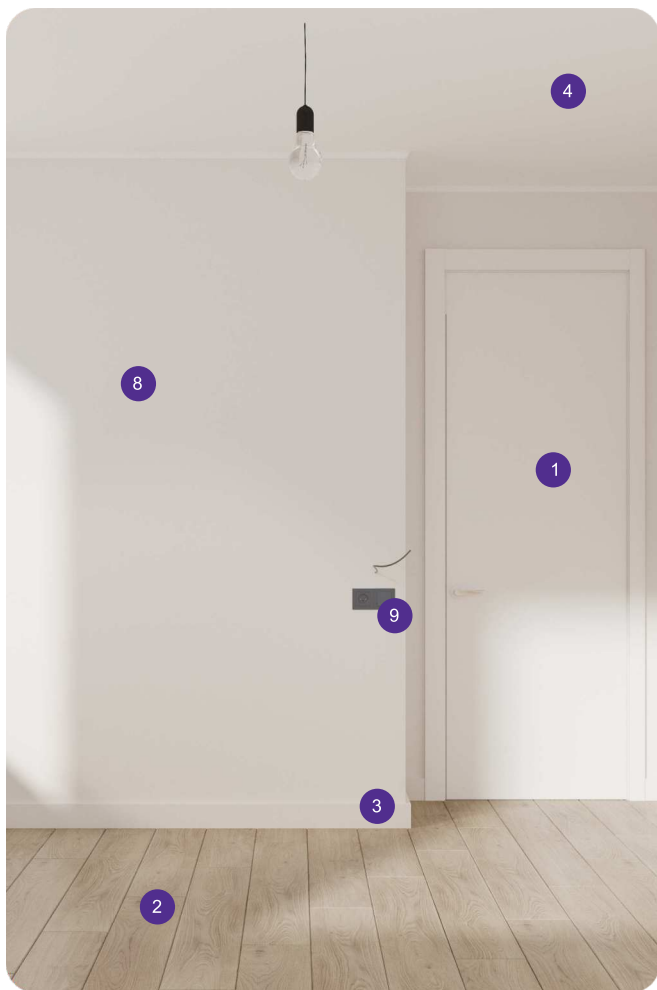

ПАКЕТЫ РЕМОНТОВ BIG+

BASIC

LIGHT CLASSIC

LIGHT MODERN

BIG+ BASIC

BIG+ Basic для тех, кто ценит время и выбирает готовое решение.

- 1 Двери Belwooddoors 2,2 м
- 2 Ламинат 33 класс, 8 мм, с фаской
- 3 Плинтус полиуретан 8 см
- 4 Унитаз Saniteco
Инсталляция Visam Slim
- 5 Сантехнические приборы Haiba
- 6 Розетки и выключатели Auroom
- 7 Керамическая плитка в санузлах,
в зоне кухни (фартук), в грязной зоне
- 8 Натяжной потолок
с белым багетным уплотнителем
- 9 Декоративное зеркало
- 10 Подвесная тумба
- 11 Освещение белые софиты
- 12 Обои под покраску Sheber Maler 130

BIG+ LIGHT CLASSIC

BIG+ Light Classic для тех, кто выбирает уютную классику и комфорт с первых дней.

- 1 Двери Belwooddoors 2,2 м
- 2 Ламинат 33 класс, с фаской
- 3 Полиуретановый плинтус 8 см
- 4 Натяжной потолок с галтелями
- 5 Освещение встроенные софиты белые
- 6 Сантехнические приборы GROHE / Le Mark
- 7 Унитаз Saniteco
Инсталляция GROHE
- 8 Обои 130R Артекс
- 9 Розетки и выключатели Smart Home
- 10 Теплый пол в грязной зоне и с/у
- 11 Керамическая плитка в санузлах,
в зоне кухни (фартук), в грязной зоне