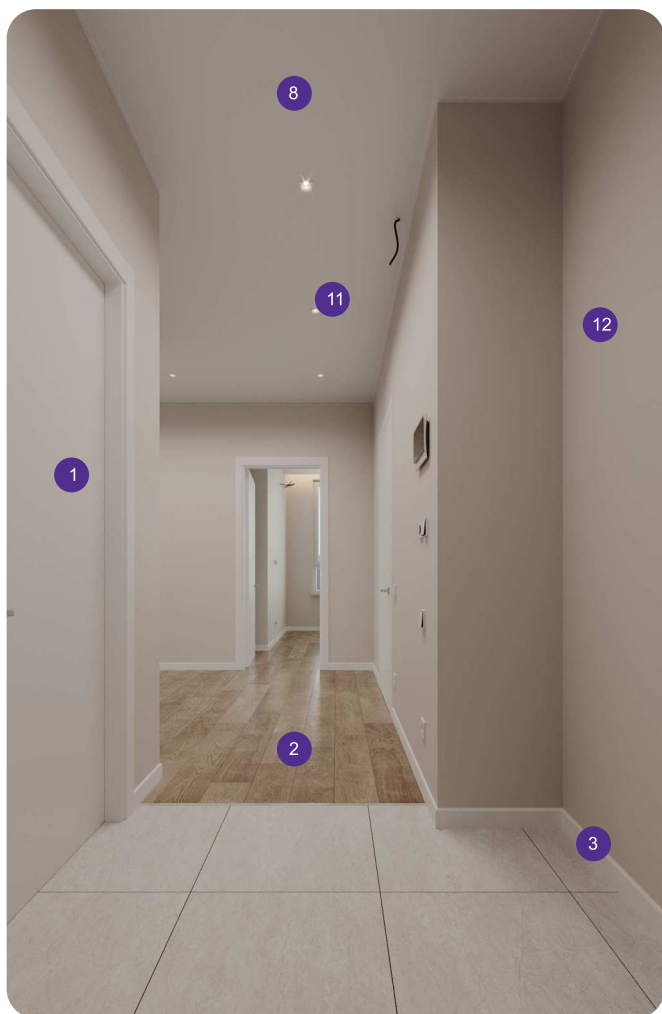

# BIG+ BASIC

BIG+ Basic для тех, кто ценит время и выбирает готовое решение.

- 1 Двери Velwooddoors 2,2 м
- 2 Ламинат 33 класс, 8 мм, с фаской
- 3 Плинтус полиуретан 8 см
- 4 Унитаз Saniteco  
Инсталляция Visam Slim
- 5 Сантехнические приборы Haiba
- 6 Розетки и выключатели Auroom
- 7 Керамическая плитка в санузлах,  
в зоне кухни (фартук), в грязной зоне
- 8 Натяжной потолок  
с белым багетным уплотнителем
- 9 Декоративное зеркало
- 10 Подвесная тумба
- 11 Освещение белые софиты
- 12 Обои под покраску Sheber Maler 130