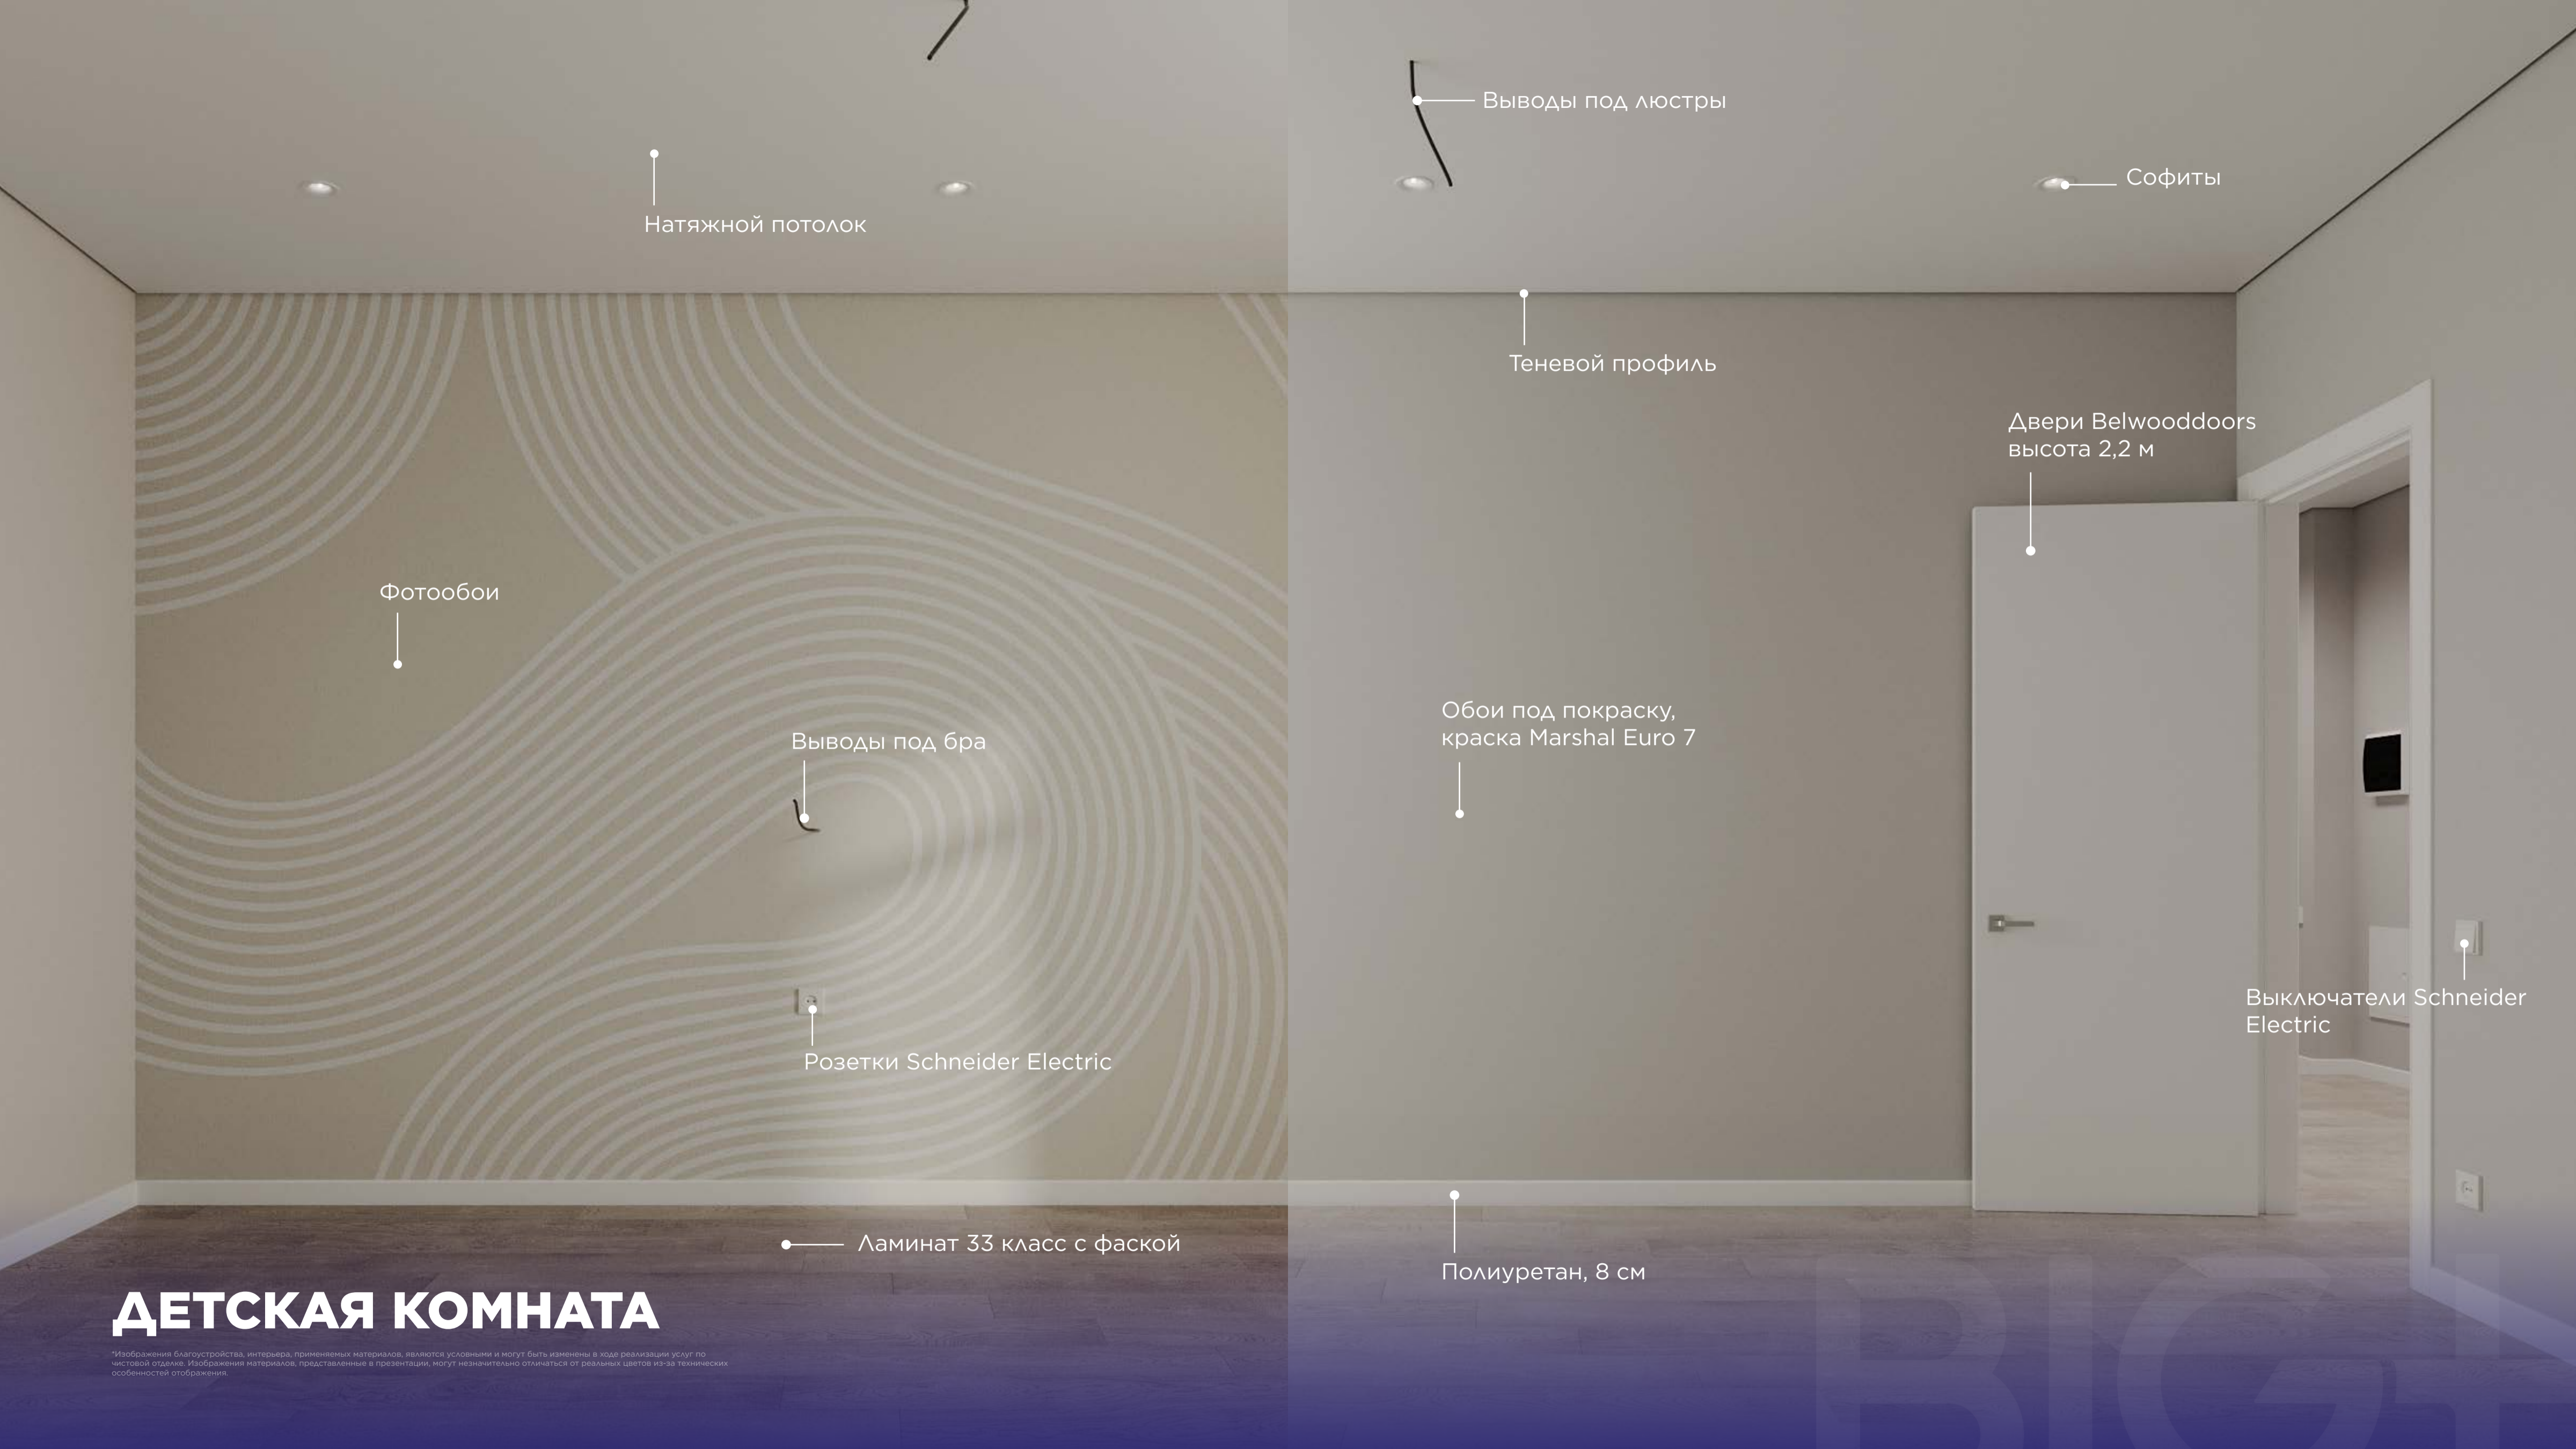

Натяжной потолок

Душевой набор Grohe

Софиты

Теневой профиль

Зеркало декоративное с подсветкой

Керамическая плитка 1200*600

Розетки Schneider Electric

Гигиенический душ Grohe

Унитаз Saniteco

Подвесная тумба с раковиной

Акриловая ванна 1700*700

Инсталляция Grohe

Смеситель Grohe

Керамическая плитка 600*600

САНУЗЕЛ

*Изображения благоустройства, интерьера, применяемых материалов, являются условными и могут быть изменены в ходе реализации услуг по чистовой отделке. Изображения материалов, представленные в презентации, могут незначительно отличаться от реальных из-за технических особенностей отображения.

Натяжной потолок

Выводы под люстры

Софиты

Теневой профиль

Фотообои

Двери Belwooddoors
высота 2,2 м

Выводы под бра

Обои под покраску,
краска Marshal Euro 7