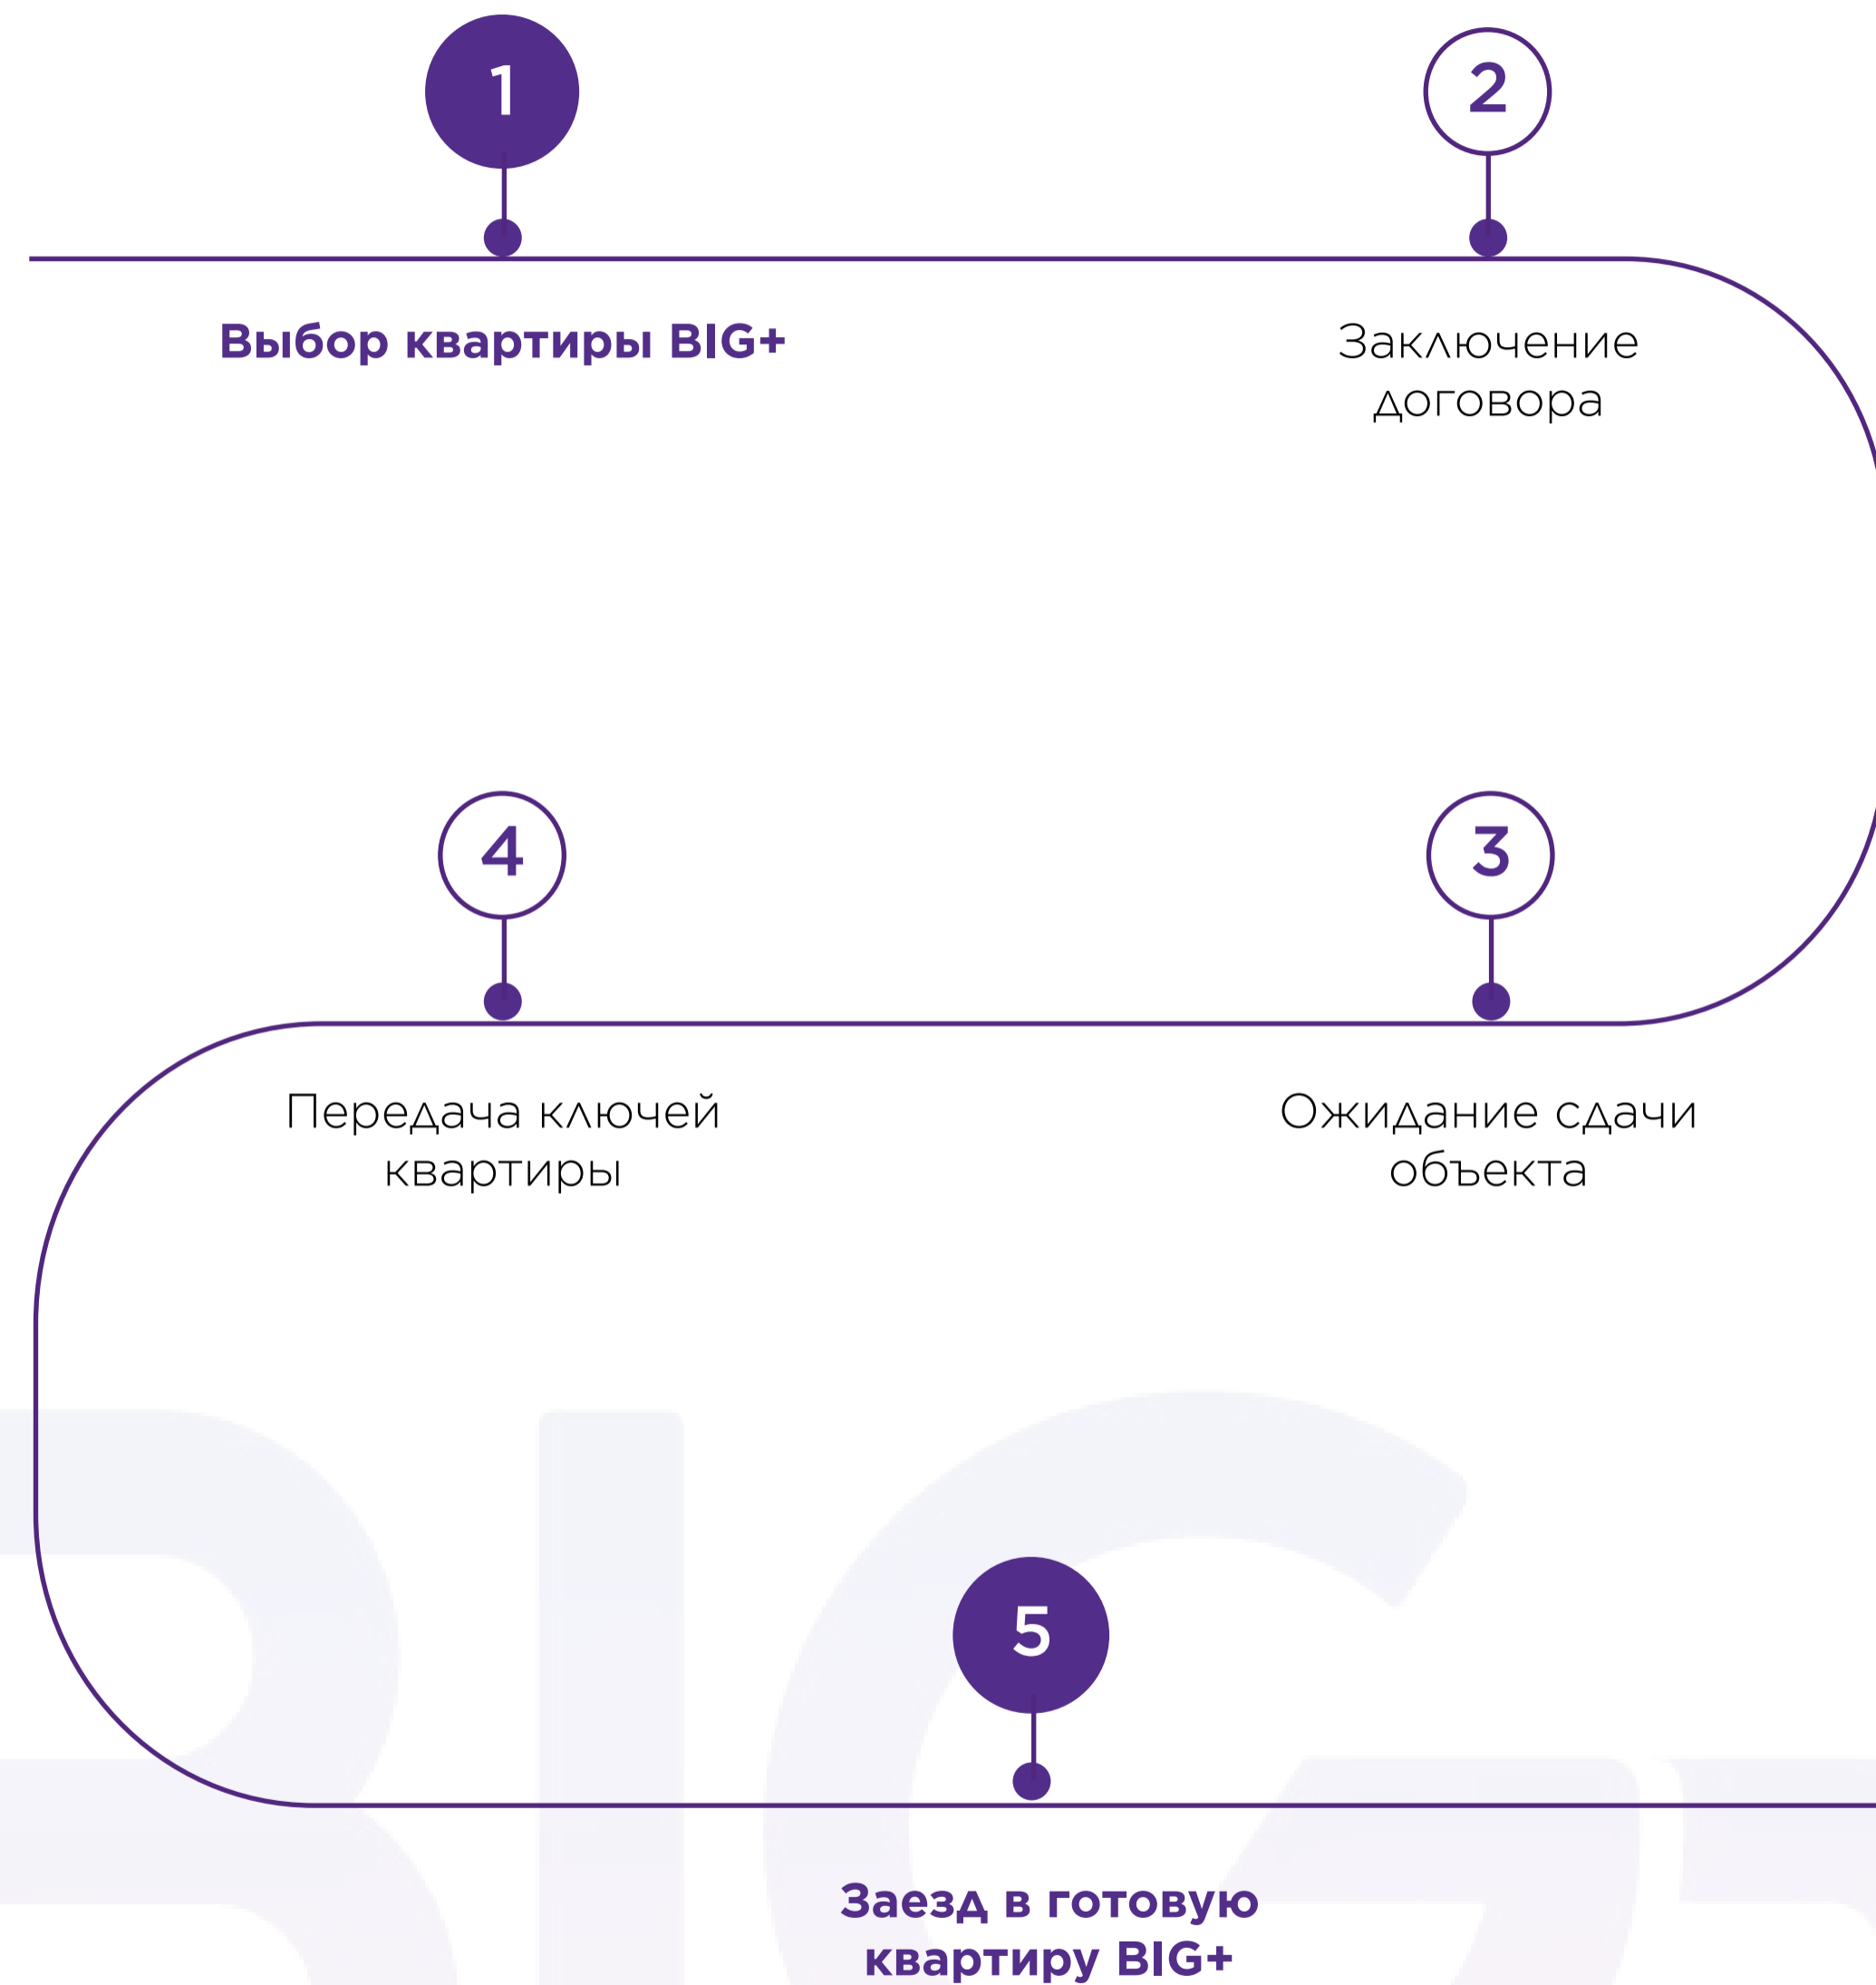

ЧТО ВАС
ОЖИДАЕТ?